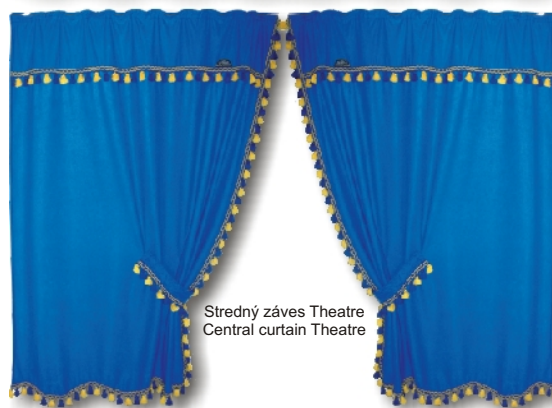

Vhodné na pranie v
práčke pri 30°C
Washable in washing
machine at 30°C

Stuha s magnetom
Magnetic gathering bands

Suchý zips 3M na upevnenie
slničnej clony, odolný
voči vysokým teplotám
Velcro 3M to fix the curtain edge,
resistant to high temperatures

Sada závesov z mikrovlákna pre kamióny
 Truck curtains set in microfibre
mod. THEATRE

DREAM

Snečná clona
 Curtain edge for windscreen

Závesy na okná so zbernými stuhami
 Windows curtains with gathering bands