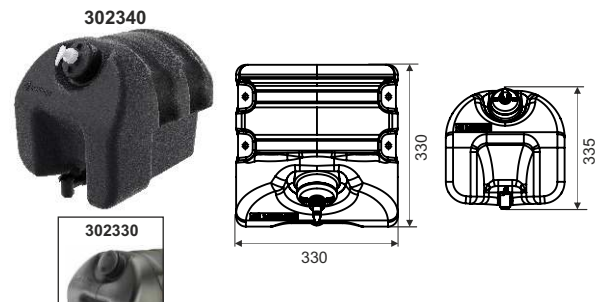

Čierna plastová nádrž na vodu SQUARE 18 l
Black plastic water tank SQUARE 18 l

Kód Code	Materiál Material	MJ UM	Rozmery Dimensions	Objem Capacity	Váha Weight
302330	plast/plastic	kus/piece	330x330x324	18 l	1,900 kg
Čierna plastová nádrž na vodu s dávkovačom mydla SQUARE 18 l Black plastic water tank with soap holder SQUARE 18 l					
302340	plast/plastic	kus/piece	330x330x324	18 l	1,900 kg

Pozinkované konzoly horizontálne pre 18 l plastovú nádrž na vodu SQUARE
Zinc plated horizontal brackets for 18 l water tank SQUARE

Kód Code	Pre For	MJ UM	Rozmery/Dimensions			Váha Weight
			L (mm)	B (mm)	H (mm)	
302342	18 l	sada/set	200	73	158	1,560 kg

Čierna plastová nádrž na vodu SQUARE 30 l
Black plastic water tank SQUARE 30 l

Kód Code	Materiál Material	MJ UM	Rozmery Dimensions	Objem Capacity	Váha Weight
302420	plast/plastic	kus/piece	421x343x333	30 l	2,100 kg
Čierna plastová nádrž na vodu s dávkovačom mydla SQUARE 30 l Black plastic water tank with soap holder SQUARE 30 l					
302425	plast/plastic	kus/piece	421x343x333	30 l	2,150 kg

Pozinkované konzoly vertikálne pre 18/30 l plastovú nádrž na vodu SQUARE
Zinc plated vertical brackets for 18/30 l water tank SQUARE

Kód Code	Pre For	MJ UM	Rozmery/Dimensions			Váha Weight
			L (mm)	B (mm)	H (mm)	
302455	18/30 l	sada/set	270	73,6	176	2,700 kg