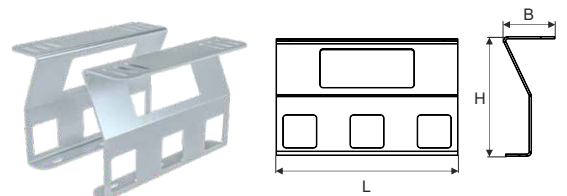

Čierna plastová nádrž na vodu SQUARE 18 l
Black plastic water tank SQUARE 18 l

Kód Code	Materiál Material	MJ UM	Rozmery Dimensions	Objem Capacity	Váha Weight
302330	plast/plastic	kus/piece	330x330x324	18 l	1,900 kg
Čierna plastová nádrž na vodu s dávkovačom mydla SQUARE 18 l Black plastic water tank with soap holder SQUARE 18 l					
302340	plast/plastic	kus/piece	330x330x324	18 l	1,900 kg

Pozinkované konzoly horizontálne pre 18 l plastovú nádrž na vodu SQUARE
Zinc plated horizontal brackets for 18 l water tank SQUARE

Kód Code	Pre For	MJ UM	Rozmery/Dimensions			Váha Weight
			L (mm)	B (mm)	H (mm)	
302342	18 l	sada/set	200	73	158	1,560 kg

Čierna plastová nádrž na vodu SQUARE 30 l
Black plastic water tank SQUARE 30 l

Kód Code	Materiál Material	MJ UM	Rozmery Dimensions	Objem Capacity	Váha Weight
302420	plast/plastic	kus/piece	421x343x333	30 l	2,100 kg
Čierna plastová nádrž na vodu s dávkovačom mydla SQUARE 30 l Black plastic water tank with soap holder SQUARE 30 l					
302425	plast/plastic	kus/piece	421x343x333	30 l	2,150 kg

Pozinkované konzoly vertikálne pre 18/30 l plastovú nádrž na vodu SQUARE
Zinc plated vertical brackets for 18/30 l water tank SQUARE

Kód Code	Pre For	MJ UM	Rozmery/Dimensions			Váha Weight
			L (mm)	B (mm)	H (mm)	
302455	18/30 l	sada/set	270	73,6	176	2,700 kg