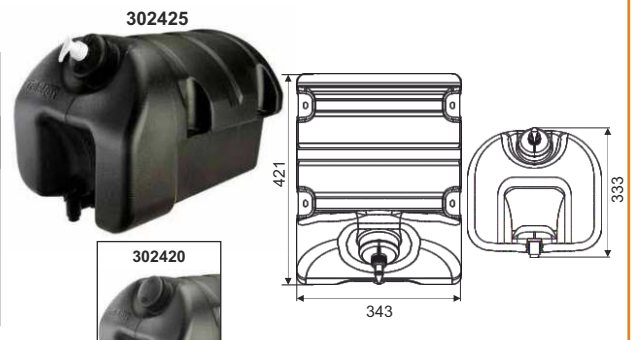

Čierna plastová nádrž na vodu SQUARE 18 l
Black plastic water tank SQUARE 18 l

Kód Code	Materiál Material	MJ UM	Rozmery Dimensions	Objem Capacity	Váha Weight
302330	plast/plastic	kus/piece	330x330x324	18 l	1,900 kg
Čierna plastová nádrž na vodu s dávkovačom mydla SQUARE 18 l Black plastic water tank with soap holder SQUARE 18 l					
302340	plast/plastic	kus/piece	330x330x324	18 l	1,900 kg

Pozinkované konzoly horizontálne pre 18 l plastovú nádrž na vodu SQUARE
Zinc plated horizontal brackets for 18 l water tank SQUARE

Kód Code	Pre For	MJ UM	Rozmery/Dimensions			Váha Weight
			L (mm)	B (mm)	H (mm)	
302342	18 l	sada/set	200	73	158	1,560 kg

Čierna plastová nádrž na vodu SQUARE 30 l
Black plastic water tank SQUARE 30 l

Kód Code	Materiál Material	MJ UM	Rozmery Dimensions	Objem Capacity	Váha Weight
302420	plast/plastic	kus/piece	421x343x333	30 l	2,100 kg
Čierna plastová nádrž na vodu s dávkovačom mydla SQUARE 30 l Black plastic water tank with soap holder SQUARE 30 l					
302425	plast/plastic	kus/piece	421x343x333	30 l	2,150 kg

Pozinkované konzoly vertikálne pre 18/30 l plastovú nádrž na vodu SQUARE
Zinc plated vertical brackets for 18/30 l water tank SQUARE

Kód Code	Pre For	MJ UM	Rozmery/Dimensions			Váha Weight
			L (mm)	B (mm)	H (mm)	
302455	18/30 l	sada/set	270	73,6	176	2,700 kg