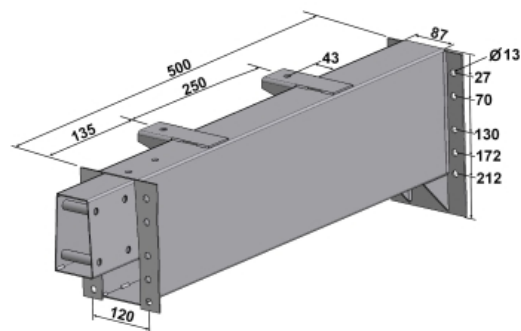

Predĺženie PSA - FIAT/ PEUGEOT/ CITROËN X 250, L=500 mm  
 Extension PSA - FIAT/ PEUGEOT/ CITROËN X 250, L=500 mm

Kód/Code	Materiál/Material	Dĺžka Length	Váha Weight
690005	žiarový pozink. hot galvanized	500 mm	20,000 kg

Predĺženie PSA - FIAT/ PEUGEOT/ CITROËN X 250, L=850 mm  
 Extension PSA - FIAT/ PEUGEOT/ CITROËN X 250, L=850 mm

Kód/Code	Materiál/Material	Dĺžka Length	Váha Weight
690010	žiarový pozink. hot galvanized	850 mm	25,000 kg

Predĺženie PSA - FIAT/ PEUGEOT/ CITROËN X 250, L=1250 mm  
 Extension PSA - FIAT/ PEUGEOT/ CITROËN X 250, L=1250 mm

Kód/Code	Materiál/Material	Dĺžka Length	Váha Weight
690015	žiarový pozink. hot galvanized	1250 mm	30,000 kg