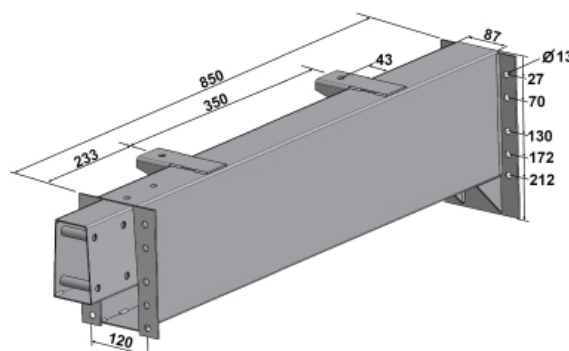

Predĺženie PSA - FIAT/ PEUGEOT/ CITROËN X 250, L=500 mm  
 Extension PSA - FIAT/ PEUGEOT/ CITROËN X 250, L=500 mm

Kód/Code	Materiál/Material	Dĺžka Length	Váha Weight
690005	žiarový pozink. hot galvanized	500 mm	20,000 kg

Predĺženie PSA - FIAT/ PEUGEOT/ CITROËN X 250, L=850 mm  
 Extension PSA - FIAT/ PEUGEOT/ CITROËN X 250, L=850 mm

Kód/Code	Materiál/Material	Dĺžka Length	Váha Weight
690010	žiarový pozink. hot galvanized	850 mm	25,000 kg

Predĺženie PSA - FIAT/ PEUGEOT/ CITROËN X 250, L=1250 mm  
 Extension PSA - FIAT/ PEUGEOT/ CITROËN X 250, L=1250 mm

Kód/Code	Materiál/Material	Dĺžka Length	Váha Weight
690015	žiarový pozink. hot galvanized	1250 mm	30,000 kg