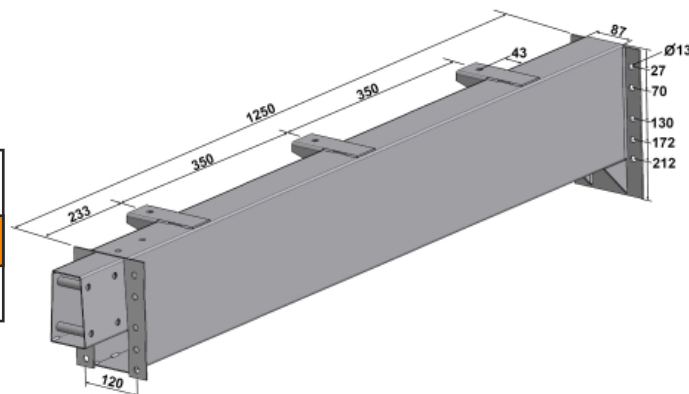

Predĺženie PSA - FIAT/ PEUGEOT/ CITROËN X 250, L=500 mm  
 Extension PSA - FIAT/ PEUGEOT/ CITROËN X 250, L=500 mm

Kód/Code	Materiál/Material	Dĺžka Length	Váha Weight
690005	žiarový pozink. hot galvanized	500 mm	20,000 kg

Predĺženie PSA - FIAT/ PEUGEOT/ CITROËN X 250, L=850 mm  
 Extension PSA - FIAT/ PEUGEOT/ CITROËN X 250, L=850 mm

Kód/Code	Materiál/Material	Dĺžka Length	Váha Weight
690010	žiarový pozink. hot galvanized	850 mm	25,000 kg

Predĺženie PSA - FIAT/ PEUGEOT/ CITROËN X 250, L=1250 mm  
 Extension PSA - FIAT/ PEUGEOT/ CITROËN X 250, L=1250 mm

Kód/Code	Materiál/Material	Dĺžka Length	Váha Weight
690015	žiarový pozink. hot galvanized	1250 mm	30,000 kg