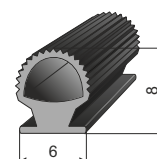

Gumové tesnenie "U" Rubber "U"sealing			
Kód/Code	Materiál/Mat.	MJ/UM	Váha/Weight
117500	guma/rubber	meter	0,060 kg/m

Gumové tesnenie pre bočnicový profil 116014 Rubber sealing for sideboard profile 116014			
Kód/Code	Materiál/Mat.	MJ/UM	Váha/Weight
116015	guma/rubber	meter	0,080 kg/m

Gumové tesnenie pre bočnicový profil 116016 Rubber sealing for sideboard profile 116016			
Kód/Code	Materiál/Mat.	MJ/UM	Váha/Weight
116017	guma/rubber	meter	0,080 kg/m

GT gumové tesnenie do lemovacieho profilu GT rubber sealing to edging profile			
Kód/Code	Materiál/Mat.	MJ/UM	Váha/Weight
117000	guma/rubber	meter	0,050 kg/m

Spodné bočnicové gumové tesnenie Sideboard bottom rubber sealing			
Kód/Code	Materiál/Mat.	MJ/UM	Váha/Weight
117900	guma/rubber	meter	0,750 kg/m