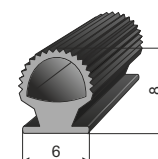

Gumové tesnenie "U" Rubber "U"sealing			
Kód/Code	Materiál/Mat.	MJ/UM	Váha/Weight
117500	guma/rubber	meter	0,060 kg/m

Gumové tesnenie pre bočnicový profil 116014 Rubber sealing for sideboard profile 116014			
Kód/Code	Materiál/Mat.	MJ/UM	Váha/Weight
116015	guma/rubber	meter	0,080 kg/m

Gumové tesnenie pre bočnicový profil 116016 Rubber sealing for sideboard profile 116016			
Kód/Code	Materiál/Mat.	MJ/UM	Váha/Weight
116017	guma/rubber	meter	0,080 kg/m

GT gumové tesnenie do lemovacieho profilu GT rubber sealing to edging profile			
Kód/Code	Materiál/Mat.	MJ/UM	Váha/Weight
117000	guma/rubber	meter	0,050 kg/m

Spodné bočnicové gumové tesnenie Sideboard bottom rubber sealing			
Kód/Code	Materiál/Mat.	MJ/UM	Váha/Weight
117900	guma/rubber	meter	0,750 kg/m