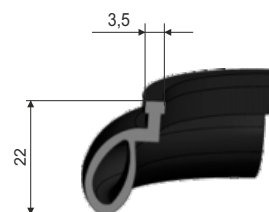

Gumové tesnenie "U" Rubber "U"sealing			
Kód/Code	Materiál/Mat.	MJ/UM	Váha/Weight
117500	guma/rubber	meter	0,060 kg/m

Gumové tesnenie pre bočnicový profil 116014 Rubber sealing for sideboard profile 116014			
Kód/Code	Materiál/Mat.	MJ/UM	Váha/Weight
116015	guma/rubber	meter	0,080 kg/m

Gumové tesnenie pre bočnicový profil 116016 Rubber sealing for sideboard profile 116016			
Kód/Code	Materiál/Mat.	MJ/UM	Váha/Weight
116017	guma/rubber	meter	0,080 kg/m

GT gumové tesnenie do lemovacieho profilu GT rubber sealing to edging profile			
Kód/Code	Materiál/Mat.	MJ/UM	Váha/Weight
117000	guma/rubber	meter	0,050 kg/m

Spodné bočnicové gumové tesnenie Sideboard bottom rubber sealing			
Kód/Code	Materiál/Mat.	MJ/UM	Váha/Weight
117900	guma/rubber	meter	0,750 kg/m