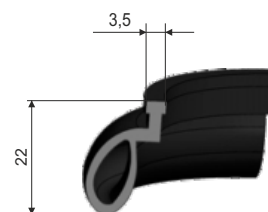

Gumové tesnenie "U" Rubber "U"sealing			
Kód/Code	Materiál/Mat.	MJ/UM	Váha/Weight
117500	guma/rubber	meter	0,060 kg/m

Gumové tesnenie pre bočnicový profil 116014 Rubber sealing for sideboard profile 116014			
Kód/Code	Materiál/Mat.	MJ/UM	Váha/Weight
116015	guma/rubber	meter	0,080 kg/m

Gumové tesnenie pre bočnicový profil 116016 Rubber sealing for sideboard profile 116016			
Kód/Code	Materiál/Mat.	MJ/UM	Váha/Weight
116017	guma/rubber	meter	0,080 kg/m

GT gumové tesnenie do lemovacieho profilu GT rubber sealing to edging profile			
Kód/Code	Materiál/Mat.	MJ/UM	Váha/Weight
117000	guma/rubber	meter	0,050 kg/m

Spodné bočnicové gumové tesnenie Sideboard bottom rubber sealing			
Kód/Code	Materiál/Mat.	MJ/UM	Váha/Weight
117900	guma/rubber	meter	0,750 kg/m