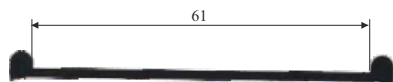

Tesnenie šípka
Seal - arrow

Kód/Code	Materiál/Material	MJ/UM	Váha/Weight
015600	PVC	kus/piece	0,010 kg

* možno objednať v sivej alebo v čiernej farbe
* can be ordered in gray or black color

**Tesnenie ploché 61 mm**
Flat sealing 61 mm