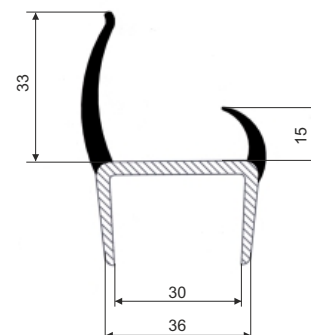

PVC tesnenie 18 mm, dvojjazýčkové, sivé
PVC door seal 18 mm grey

Kód/Code	Materiál/Material	MJ/UM	L(mm)	Váha/Weight
015824	PVC	meter	2400	0,326 kg/m
015825	PVC	meter	2500	0,326 kg/m
015826	PVC	meter	2600	0,326 kg/m
015828	PVC	meter	2800	0,326 kg/m
015830	PVC	meter	3000	0,326 kg/m

PVC tesnenie 20 mm, dvojjazýčkové, sivé
PVC door seal 20 mm grey

Kód/Code	Materiál/Material	MJ/UM	L(mm)	Váha/Weight
011526	PVC	meter	2600	0,405 kg/m
011530	PVC	meter	3000	0,405 kg/m

PVC tesnenie 25 mm, dvojjazýčkové, sivé
PVC door seal 25 mm grey

Kód/Code	Materiál/Material	MJ/UM	L(mm)	Váha/Weight
011122	PVC	meter	2200	0,450 kg/m
011124	PVC	meter	2400	0,450 kg/m
011125	PVC	meter	2500	0,450 kg/m
011126	PVC	meter	2600	0,450 kg/m
011127	PVC	meter	2700	0,450 kg/m
011128	PVC	meter	2800	0,450 kg/m
011130	PVC	meter	3000	0,450 kg/m

PVC tesnenie 30 mm, dvojjazýčkové, sivé
PVC door seal 30 mm grey

Kód/Code	Materiál/Material	MJ/UM	L(mm)	Váha/Weight
017026	PVC	meter	2600	0,481 kg/m
017030	PVC	meter	3000	0,481 kg/m

PVC tesnenie 35 mm, dvojjazýčkové, sivé
PVC door seal 35 mm grey