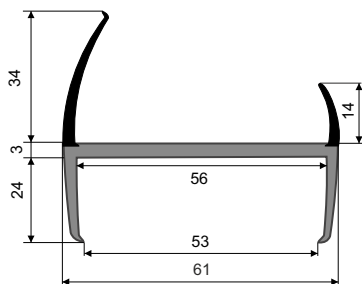

PVC tesnenie 55 mm, dvojjazýčkové, sivé
PVC door seal 55 mm grey

Kód/Code	Materiál/Material	MJ/UM	L(mm)	Váha/Weight
057028	PVC	meter	2800	0,650 kg/m