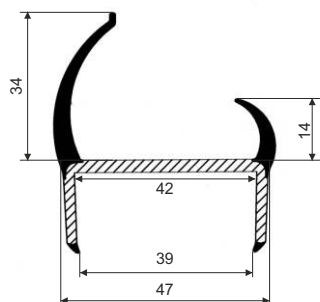

PVC tesnenie 18 mm, dvojjazyčkové, sivé PVC door seal 18 mm grey				
Kód/Code	Materiál/Material	MJ/UM	L(mm)	Váha/Weight
015824	PVC	meter	2400	0,326 kg/m
015825	PVC	meter	2500	0,326 kg/m
015826	PVC	meter	2600	0,326 kg/m
015828	PVC	meter	2800	0,326 kg/m
015830	PVC	meter	3000	0,326 kg/m

PVC tesnenie 20 mm, dvojjazyčkové, sivé PVC door seal 20 mm grey				
Kód/Code	Materiál/Material	MJ/UM	L(mm)	Váha/Weight
011526	PVC	meter	2600	0,405 kg/m
011530	PVC	meter	3000	0,405 kg/m

PVC tesnenie 25 mm, dvojjazyčkové, sivé PVC door seal 25 mm grey				
Kód/Code	Materiál/Material	MJ/UM	L(mm)	Váha/Weight
011122	PVC	meter	2200	0,450 kg/m
011124	PVC	meter	2400	0,450 kg/m
011125	PVC	meter	2500	0,450 kg/m
011126	PVC	meter	2600	0,450 kg/m
011127	PVC	meter	2700	0,450 kg/m
011128	PVC	meter	2800	0,450 kg/m
011130	PVC	meter	3000	0,450 kg/m

PVC tesnenie 30 mm, dvojjazyčkové, sivé PVC door seal 30 mm grey				
Kód/Code	Materiál/Material	MJ/UM	L(mm)	Váha/Weight
017026	PVC	meter	2600	0,481 kg/m
017030	PVC	meter	3000	0,481 kg/m

PVC tesnenie 35 mm, dvojjazyčkové, sivé PVC door seal 35 mm grey				
Kód/Code	Materiál/Material	MJ/UM	L(mm)	Váha/Weight
013625	PVC	meter	2500	0,490 kg/m
013627	PVC	meter	2700	0,490 kg/m
013628	PVC	meter	2800	0,490 kg/m
013630	PVC	meter	3000	0,490 kg/m
013632	PVC	meter	3200	0,490 kg/m

PVC tesnenie 40 mm, dvojjazýčkové, sivé
PVC door seal 40 mm grey

Kód/Code	Materiál/Material	MJ/UM	L(mm)	Váha/Weight
012822	PVC	meter	2200	0,500 kg/m
012824	PVC	meter	2400	0,500 kg/m
012825	PVC	meter	2500	0,500 kg/m
012826	PVC	meter	2600	0,500 kg/m
012828	PVC	meter	2800	0,500 kg/m
012830	PVC	meter	3000	0,500 kg/m