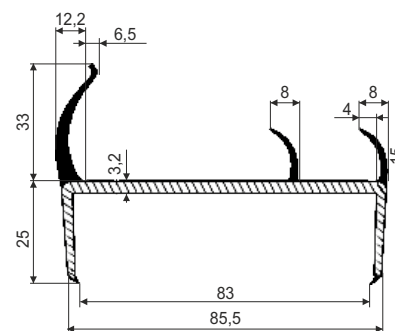

PVC tesnenie 85 mm, trojjazýčkové, sivé
PVC door seal 85 mm grey

Kód/Code	Materiál/Material	MJ/UM	L(mm)	Váha/Weight
018527	PVC	meter	2700	0,450 kg/m