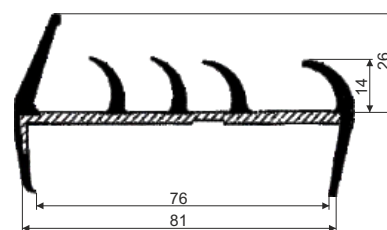

PVC tesnenie 80 mm, päťjazýčkové, sivé
PVC door seal 80 mm grey

Kód/Code	Materiál/Material	MJ/UM	L(mm)	Váha/Weight
018270	PVC	meter	2700	0,900 kg/m
018320	PVC	meter	3200	0,900 kg/m
018500	PVC	meter	5000	0,900 kg/m