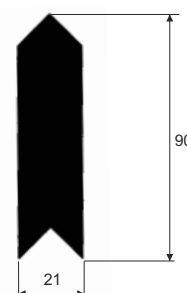

Kód/Code	Materiál/Material	MJ/UM	L(mm)	Váha/Weight
018027	PVC	meter		0,680 kg/m

PVC tesnenie 81 mm štvorjazýčkové, sivé
PVC door seal 81 mm grey

Kód/Code	Materiál/Material	MJ/UM	Váha/Weight
018150	PVC	meter	1,000 kg/m

Tesnenie šípka
Seal - arrow

Kód/Code	Materiál/Material	MJ/UM	Váha/Weight
015600	PVC	kus/piece	0,010 kg

* možno objednať v sivej alebo v čiernej farbe
* can be ordered in gray or black color

**Tesnenie ploché 61 mm**
Flat sealing 61 mm

Kód/Code	Materiál/Material	MJ/UM	Váha/Weight
012370	PVC	meter	0,200 kg/m

**Tesnenie ploché 51 mm**
Flat sealing 51 mm

Kód/Code	Materiál/Material	MJ/UM	Váha/Weight
012360	PVC	meter	0,152 kg/m

**Tesnenie ploché 41 mm**
Flat sealing 41 mm