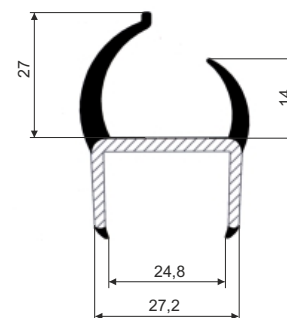

PVC tesnenie 18 mm, dvojjazýčkové, sivé
PVC door seal 18 mm grey

Kód/Code	Materiál/Material	MJ/UM	L(mm)	Váha/Weight
015824	PVC	meter	2400	0,326 kg/m
015825	PVC	meter	2500	0,326 kg/m
015826	PVC	meter	2600	0,326 kg/m
015828	PVC	meter	2800	0,326 kg/m
015830	PVC	meter	3000	0,326 kg/m

PVC tesnenie 20 mm, dvojjazýčkové, sivé
PVC door seal 20 mm grey

Kód/Code	Materiál/Material	MJ/UM	L(mm)	Váha/Weight
011526	PVC	meter	2600	0,405 kg/m
011530	PVC	meter	3000	0,405 kg/m

PVC tesnenie 25 mm, dvojjazýčkové, sivé
PVC door seal 25 mm grey

Kód/Code	Materiál/Material	MJ/UM	L(mm)	Váha/Weight
011122	PVC	meter	2200	0,450 kg/m
011124	PVC	meter	2400	0,450 kg/m
011125	PVC	meter	2500	0,450 kg/m
011126	PVC	meter	2600	0,450 kg/m
011127	PVC	meter	2700	0,450 kg/m
011128	PVC	meter	2800	0,450 kg/m
011130	PVC	meter	3000	0,450 kg/m