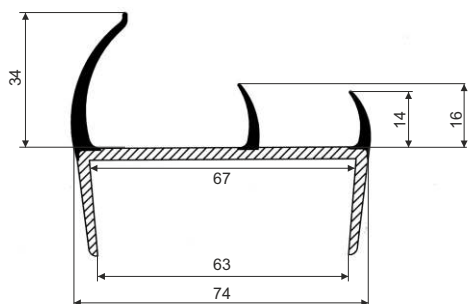

PVC tesnenie 20 mm, dvojjazyčkové, sivé PVC door seal 20 mm grey				
Kód/Code	Materiál/Material	MJ/UM	L(mm)	Váha/Weight
011526	PVC	meter	2600	0,405 kg/m
011530	PVC	meter	3000	0,405 kg/m

PVC tesnenie 25 mm, dvojjazyčkové, sivé PVC door seal 25 mm grey				
Kód/Code	Materiál/Material	MJ/UM	L(mm)	Váha/Weight
011122	PVC	meter	2200	0,450 kg/m
011124	PVC	meter	2400	0,450 kg/m
011125	PVC	meter	2500	0,450 kg/m
011126	PVC	meter	2600	0,450 kg/m
011127	PVC	meter	2700	0,450 kg/m
011128	PVC	meter	2800	0,450 kg/m
011130	PVC	meter	3000	0,450 kg/m

PVC tesnenie 30 mm, dvojjazyčkové, sivé PVC door seal 30 mm grey				
Kód/Code	Materiál/Material	MJ/UM	L(mm)	Váha/Weight
017026	PVC	meter	2600	0,481 kg/m
017030	PVC	meter	3000	0,481 kg/m

PVC tesnenie 35 mm, dvojjazyčkové, sivé PVC door seal 35 mm grey				
Kód/Code	Materiál/Material	MJ/UM	L(mm)	Váha/Weight
013625	PVC	meter	2500	0,490 kg/m
013627	PVC	meter	2700	0,490 kg/m
013628	PVC	meter	2800	0,490 kg/m
013630	PVC	meter	3000	0,490 kg/m
013632	PVC	meter	3200	0,490 kg/m

PVC tesnenie 40 mm, dvojjazýčkové, sivé
PVC door seal 40 mm grey

Kód/Code	Materiál/Material	MJ/UM	L(mm)	Váha/Weight
012822	PVC	meter	2200	0,500 kg/m
012824	PVC	meter	2400	0,500 kg/m
012825	PVC	meter	2500	0,500 kg/m
012826	PVC	meter	2600	0,500 kg/m
012828	PVC	meter	2800	0,500 kg/m
012830	PVC	meter	3000	0,500 kg/m