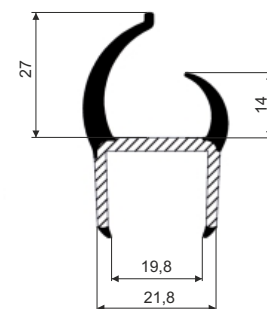

PVC tesnenie 18 mm, dvojjazýčkové, sivé
PVC door seal 18 mm grey

Kód/Code	Materiál/Material	MJ/UM	L(mm)	Váha/Weight
015824	PVC	meter	2400	0,326 kg/m
015825	PVC	meter	2500	0,326 kg/m
015826	PVC	meter	2600	0,326 kg/m
015828	PVC	meter	2800	0,326 kg/m
015830	PVC	meter	3000	0,326 kg/m

PVC tesnenie 20 mm, dvojjazýčkové, sivé
PVC door seal 20 mm grey

Kód/Code	Materiál/Material	MJ/UM	L(mm)	Váha/Weight
011526	PVC	meter	2600	0,405 kg/m
011530	PVC	meter	3000	0,405 kg/m

PVC tesnenie 25 mm, dvojjazýčkové, sivé
PVC door seal 25 mm grey

Kód/Code	Materiál/Material	MJ/UM	L(mm)	Váha/Weight
011122	PVC	meter	2200	0,450 kg/m
011124	PVC	meter	2400	0,450 kg/m
011125	PVC	meter	2500	0,450 kg/m
011126	PVC	meter	2600	0,450 kg/m
011127	PVC	meter	2700	0,450 kg/m
011128	PVC	meter	2800	0,450 kg/m
011130	PVC	meter	3000	0,450 kg/m

PVC tesnenie 30 mm, dvojjazýčkové, sivé
PVC door seal 30 mm grey

Kód/Code	Materiál/Material	MJ/UM	L(mm)	Váha/Weight
017026	PVC	meter	2600	0,481 kg/m
017030	PVC	meter	3000	0,481 kg/m

PVC tesnenie 35 mm, dvojjazýčkové, sivé
PVC door seal 35 mm grey