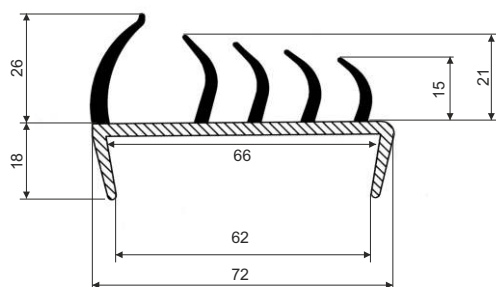

PVC tesnenie 20 mm, dvojjazyčkové, sivé PVC door seal 20 mm grey				
Kód/Code	Materiál/Material	MJ/UM	L(mm)	Váha/Weight
011526	PVC	meter	2600	0,405 kg/m
011530	PVC	meter	3000	0,405 kg/m

PVC tesnenie 25 mm, dvojjazyčkové, sivé PVC door seal 25 mm grey				
Kód/Code	Materiál/Material	MJ/UM	L(mm)	Váha/Weight
011122	PVC	meter	2200	0,450 kg/m
011124	PVC	meter	2400	0,450 kg/m
011125	PVC	meter	2500	0,450 kg/m
011126	PVC	meter	2600	0,450 kg/m
011127	PVC	meter	2700	0,450 kg/m
011128	PVC	meter	2800	0,450 kg/m
011130	PVC	meter	3000	0,450 kg/m

PVC tesnenie 30 mm, dvojjazyčkové, sivé PVC door seal 30 mm grey				
Kód/Code	Materiál/Material	MJ/UM	L(mm)	Váha/Weight
017026	PVC	meter	2600	0,481 kg/m
017030	PVC	meter	3000	0,481 kg/m

PVC tesnenie 35 mm, dvojjazyčkové, sivé PVC door seal 35 mm grey				
Kód/Code	Materiál/Material	MJ/UM	L(mm)	Váha/Weight
013625	PVC	meter	2500	0,490 kg/m
013627	PVC	meter	2700	0,490 kg/m
013628	PVC	meter	2800	0,490 kg/m
013630	PVC	meter	3000	0,490 kg/m
013632	PVC	meter	3200	0,490 kg/m

PVC tesnenie 40 mm, dvojjazýčkové, sivé
PVC door seal 40 mm grey

Kód/Code	Materiál/Material	MJ/UM	L(mm)	Váha/Weight
012822	PVC	meter	2200	0,500 kg/m
012824	PVC	meter	2400	0,500 kg/m
012825	PVC	meter	2500	0,500 kg/m
012826	PVC	meter	2600	0,500 kg/m
012828	PVC	meter	2800	0,500 kg/m
012830	PVC	meter	3000	0,500 kg/m