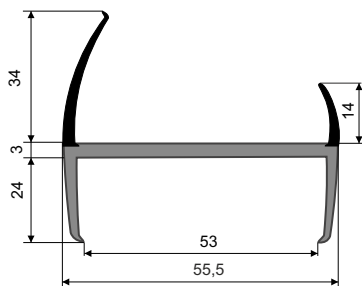

Kód/Code	Materiál/Material	MJ/UM	L(mm)	Váha/Weight
011122	PVC	meter	2200	0,450 kg/m
011124	PVC	meter	2400	0,450 kg/m
011125	PVC	meter	2500	0,450 kg/m
011126	PVC	meter	2600	0,450 kg/m
011127	PVC	meter	2700	0,450 kg/m
011128	PVC	meter	2800	0,450 kg/m
011130	PVC	meter	3000	0,450 kg/m

PVC tesnenie 30 mm, dvojjazýčkové, sivé
PVC door seal 30 mm grey

Kód/Code	Materiál/Material	MJ/UM	L(mm)	Váha/Weight
017026	PVC	meter	2600	0,481 kg/m
017030	PVC	meter	3000	0,481 kg/m

PVC tesnenie 35 mm, dvojjazýčkové, sivé
PVC door seal 35 mm grey

Kód/Code	Materiál/Material	MJ/UM	L(mm)	Váha/Weight
013625	PVC	meter	2500	0,490 kg/m
013627	PVC	meter	2700	0,490 kg/m
013628	PVC	meter	2800	0,490 kg/m
013630	PVC	meter	3000	0,490 kg/m
013632	PVC	meter	3200	0,490 kg/m

PVC tesnenie 40 mm, dvojjazýčkové, sivé
PVC door seal 40 mm grey

Kód/Code	Materiál/Material	MJ/UM	L(mm)	Váha/Weight
012822	PVC	meter	2200	0,500 kg/m
012824	PVC	meter	2400	0,500 kg/m
012825	PVC	meter	2500	0,500 kg/m
012826	PVC	meter	2600	0,500 kg/m
012828	PVC	meter	2800	0,500 kg/m
012830	PVC	meter	3000	0,500 kg/m