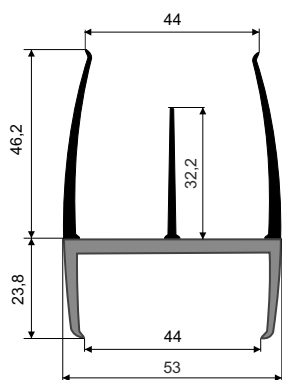

PVC tesnenie 20 mm, dvojjazyčkové, sivé PVC door seal 20 mm grey				
Kód/Code	Materiál/Material	MJ/UM	L(mm)	Váha/Weight
011526	PVC	meter	2600	0,405 kg/m
011530	PVC	meter	3000	0,405 kg/m

PVC tesnenie 25 mm, dvojjazyčkové, sivé PVC door seal 25 mm grey				
Kód/Code	Materiál/Material	MJ/UM	L(mm)	Váha/Weight
011122	PVC	meter	2200	0,450 kg/m
011124	PVC	meter	2400	0,450 kg/m
011125	PVC	meter	2500	0,450 kg/m
011126	PVC	meter	2600	0,450 kg/m
011127	PVC	meter	2700	0,450 kg/m
011128	PVC	meter	2800	0,450 kg/m
011130	PVC	meter	3000	0,450 kg/m

PVC tesnenie 30 mm, dvojjazyčkové, sivé PVC door seal 30 mm grey				
Kód/Code	Materiál/Material	MJ/UM	L(mm)	Váha/Weight
017026	PVC	meter	2600	0,481 kg/m
017030	PVC	meter	3000	0,481 kg/m

PVC tesnenie 35 mm, dvojjazyčkové, sivé PVC door seal 35 mm grey				
Kód/Code	Materiál/Material	MJ/UM	L(mm)	Váha/Weight
013625	PVC	meter	2500	0,490 kg/m
013627	PVC	meter	2700	0,490 kg/m
013628	PVC	meter	2800	0,490 kg/m
013630	PVC	meter	3000	0,490 kg/m
013632	PVC	meter	3200	0,490 kg/m

PVC tesnenie 40 mm, dvojjazýčkové, sivé
PVC door seal 40 mm grey

Kód/Code	Materiál/Material	MJ/UM	L(mm)	Váha/Weight
012822	PVC	meter	2200	0,500 kg/m
012824	PVC	meter	2400	0,500 kg/m
012825	PVC	meter	2500	0,500 kg/m
012826	PVC	meter	2600	0,500 kg/m
012828	PVC	meter	2800	0,500 kg/m
012830	PVC	meter	3000	0,500 kg/m

Kód/Code	Materiál/Material	MJ/UM	L(mm)	Váha/Weight
057028	PVC	meter	2800	0,650 kg/m

PVC tesnenie 65mm trojjazýčkové, sivé
PVC door seal 65 mm grey

Kód/Code	Materiál/Material	MJ/UM	L(mm)	Váha/Weight
016524	PVC	meter	2400	0,600 kg/m
016525	PVC	meter	2500	0,600 kg/m
016526	PVC	meter	2600	0,600 kg/m
016527	PVC	meter	2700	0,600 kg/m
016528	PVC	meter	2800	0,600 kg/m
016530	PVC	meter	3000	0,600 kg/m