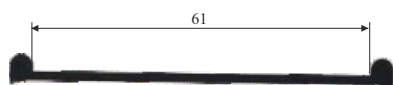

Tesnenie šípka
Seal - arrow

Kód/Code	Materiál/Material	MJ/UM	Váha/Weight
015600	PVC	kus/piece	0,010 kg

* možno objednať v sivej alebo v čiernej farbe
* can be ordered in gray or black color

**Tesnenie ploché 61 mm**
Flat sealing 61 mm