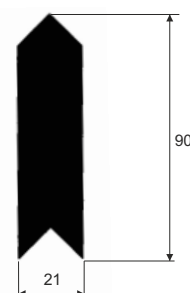

Kód/Code	Materiál/Material	MJ/UM	L(mm)	Váha/Weight
018027	PVC	meter		0,680 kg/m

PVC tesnenie 81 mm štvorjazýčkové, sivé
PVC door seal 81 mm grey

Kód/Code	Materiál/Material	MJ/UM	Váha/Weight
018150	PVC	meter	1,000 kg/m

Tesnenie šípka
Seal - arrow

Kód/Code	Materiál/Material	MJ/UM	Váha/Weight
015600	PVC	kus/piece	0,010 kg

* možno objednať v sivej alebo v čiernej farbe
* can be ordered in gray or black color

**Tesnenie ploché 61 mm**
Flat sealing 61 mm

Kód/Code	Materiál/Material	MJ/UM	Váha/Weight
012370	PVC	meter	0,200 kg/m

**Tesnenie ploché 51 mm**
Flat sealing 51 mm

Kód/Code	Materiál/Material	MJ/UM	Váha/Weight
012360	PVC	meter	0,152 kg/m

**Tesnenie ploché 41 mm**
Flat sealing 41 mm