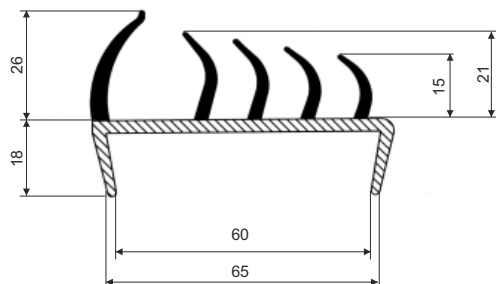

PVC tesnenie 30 mm, dvojjazýčkové, sivé
PVC door seal 30 mm grey

Kód/Code	Materiál/Material	MJ/UM	L(mm)	Váha/Weight
017026	PVC	meter	2600	0,481 kg/m
017030	PVC	meter	3000	0,481 kg/m

PVC tesnenie 35 mm, dvojjazýčkové, sivé
PVC door seal 35 mm grey

Kód/Code	Materiál/Material	MJ/UM	L(mm)	Váha/Weight
013625	PVC	meter	2500	0,490 kg/m
013627	PVC	meter	2700	0,490 kg/m
013628	PVC	meter	2800	0,490 kg/m
013630	PVC	meter	3000	0,490 kg/m
013632	PVC	meter	3200	0,490 kg/m