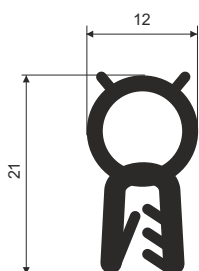

Lemovka s tesnením
Door rubber sealing

Kód/Code	Materiál/Material	MJ/UM	Váha/Weight
012100	guma/rubber	meter	0,240 kg/m