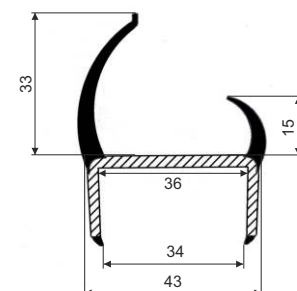

PVC tesnenie 18 mm, dvojjazyčkové, sivé PVC door seal 18 mm grey				
Kód/Code	Materiál/Material	MJ/UM	L(mm)	Váha/Weight
015824	PVC	meter	2400	0,326 kg/m
015825	PVC	meter	2500	0,326 kg/m
015826	PVC	meter	2600	0,326 kg/m
015828	PVC	meter	2800	0,326 kg/m
015830	PVC	meter	3000	0,326 kg/m

PVC tesnenie 20 mm, dvojjazyčkové, sivé PVC door seal 20 mm grey				
Kód/Code	Materiál/Material	MJ/UM	L(mm)	Váha/Weight
011526	PVC	meter	2600	0,405 kg/m
011530	PVC	meter	3000	0,405 kg/m

PVC tesnenie 25 mm, dvojjazyčkové, sivé PVC door seal 25 mm grey				
Kód/Code	Materiál/Material	MJ/UM	L(mm)	Váha/Weight
011122	PVC	meter	2200	0,450 kg/m
011124	PVC	meter	2400	0,450 kg/m
011125	PVC	meter	2500	0,450 kg/m
011126	PVC	meter	2600	0,450 kg/m
011127	PVC	meter	2700	0,450 kg/m
011128	PVC	meter	2800	0,450 kg/m
011130	PVC	meter	3000	0,450 kg/m

PVC tesnenie 30 mm, dvojjazyčkové, sivé PVC door seal 30 mm grey				
Kód/Code	Materiál/Material	MJ/UM	L(mm)	Váha/Weight
017026	PVC	meter	2600	0,481 kg/m
017030	PVC	meter	3000	0,481 kg/m

PVC tesnenie 35 mm, dvojjazyčkové, sivé PVC door seal 35 mm grey				
Kód/Code	Materiál/Material	MJ/UM	L(mm)	Váha/Weight
013625	PVC	meter	2500	0,490 kg/m
013627	PVC	meter	2700	0,490 kg/m
013628	PVC	meter	2800	0,490 kg/m
013630	PVC	meter	3000	0,490 kg/m
013632	PVC	meter	3200	0,490 kg/m

PVC tesnenie 40 mm, dvojjazýčkové, sivé
PVC door seal 40 mm grey

Kód/Code	Materiál/Material	MJ/UM	L(mm)	Váha/Weight
012822	PVC	meter	2200	0,500 kg/m
012824	PVC	meter	2400	0,500 kg/m
012825	PVC	meter	2500	0,500 kg/m
012826	PVC	meter	2600	0,500 kg/m
012828	PVC	meter	2800	0,500 kg/m
012830	PVC	meter	3000	0,500 kg/m