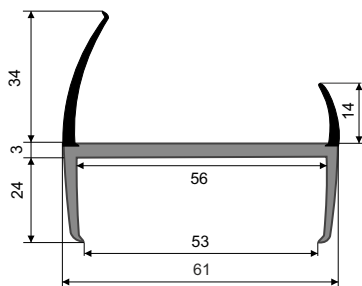

PVC tesnenie 18 mm, dvojjazyčkové, sivé PVC door seal 18 mm grey				
Kód/Code	Materiál/Material	MJ/UM	L(mm)	Váha/Weight
015824	PVC	meter	2400	0,326 kg/m
015825	PVC	meter	2500	0,326 kg/m
015826	PVC	meter	2600	0,326 kg/m
015828	PVC	meter	2800	0,326 kg/m
015830	PVC	meter	3000	0,326 kg/m

PVC tesnenie 20 mm, dvojjazyčkové, sivé PVC door seal 20 mm grey				
Kód/Code	Materiál/Material	MJ/UM	L(mm)	Váha/Weight
011526	PVC	meter	2600	0,405 kg/m
011530	PVC	meter	3000	0,405 kg/m

PVC tesnenie 25 mm, dvojjazyčkové, sivé PVC door seal 25 mm grey				
Kód/Code	Materiál/Material	MJ/UM	L(mm)	Váha/Weight
011122	PVC	meter	2200	0,450 kg/m
011124	PVC	meter	2400	0,450 kg/m
011125	PVC	meter	2500	0,450 kg/m
011126	PVC	meter	2600	0,450 kg/m
011127	PVC	meter	2700	0,450 kg/m
011128	PVC	meter	2800	0,450 kg/m
011130	PVC	meter	3000	0,450 kg/m

PVC tesnenie 30 mm, dvojjazyčkové, sivé PVC door seal 30 mm grey				
Kód/Code	Materiál/Material	MJ/UM	L(mm)	Váha/Weight
017026	PVC	meter	2600	0,481 kg/m
017030	PVC	meter	3000	0,481 kg/m

PVC tesnenie 35 mm, dvojjazyčkové, sivé PVC door seal 35 mm grey				
Kód/Code	Materiál/Material	MJ/UM	L(mm)	Váha/Weight
013625	PVC	meter	2500	0,490 kg/m
013627	PVC	meter	2700	0,490 kg/m
013628	PVC	meter	2800	0,490 kg/m
013630	PVC	meter	3000	0,490 kg/m
013632	PVC	meter	3200	0,490 kg/m

PVC tesnenie 40 mm, dvojjazýčkové, sivé
PVC door seal 40 mm grey

Kód/Code	Materiál/Material	MJ/UM	L(mm)	Váha/Weight
012822	PVC	meter	2200	0,500 kg/m
012824	PVC	meter	2400	0,500 kg/m
012825	PVC	meter	2500	0,500 kg/m
012826	PVC	meter	2600	0,500 kg/m
012828	PVC	meter	2800	0,500 kg/m
012830	PVC	meter	3000	0,500 kg/m