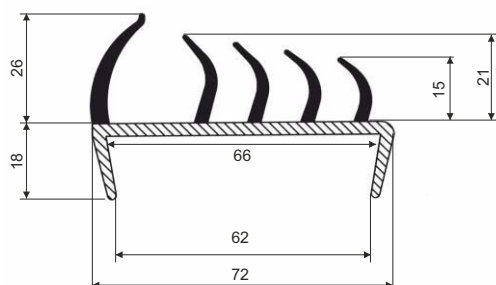

PVC tesnenie 45 mm, trojjazýčkové, sivé
PVC door seal 45 mm grey

Kód/Code	Materiál/Material	MJ/UM	L(mm)	Váha/Weight
014528	PVC	meter	2800	0,660 kg/m

PVC tesnenie 55 mm, dvojjazýčkové, sivé
PVC door seal 55 mm grey

Kód/Code	Materiál/Material	MJ/UM	L(mm)	Váha/Weight
057028	PVC	meter	2800	0,650 kg/m

PVC tesnenie 65mm trojjazýčkové, sivé
PVC door seal 65 mm grey

Kód/Code	Materiál/Material	MJ/UM	L(mm)	Váha/Weight
016524	PVC	meter	2400	0,600 kg/m
016525	PVC	meter	2500	0,600 kg/m
016526	PVC	meter	2600	0,600 kg/m
016527	PVC	meter	2700	0,600 kg/m
016528	PVC	meter	2800	0,600 kg/m
016530	PVC	meter	3000	0,600 kg/m