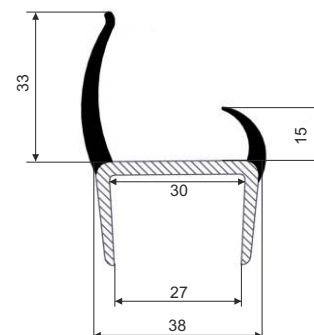

PVC tesnenie 18 mm, dvojjazyčkové, sivé PVC door seal 18 mm grey				
Kód/Code	Materiál/Material	MJ/UM	L(mm)	Váha/Weight
015824	PVC	meter	2400	0,326 kg/m
015825	PVC	meter	2500	0,326 kg/m
015826	PVC	meter	2600	0,326 kg/m
015828	PVC	meter	2800	0,326 kg/m
015830	PVC	meter	3000	0,326 kg/m

PVC tesnenie 20 mm, dvojjazyčkové, sivé PVC door seal 20 mm grey				
Kód/Code	Materiál/Material	MJ/UM	L(mm)	Váha/Weight
011526	PVC	meter	2600	0,405 kg/m
011530	PVC	meter	3000	0,405 kg/m

PVC tesnenie 25 mm, dvojjazyčkové, sivé PVC door seal 25 mm grey				
Kód/Code	Materiál/Material	MJ/UM	L(mm)	Váha/Weight
011122	PVC	meter	2200	0,450 kg/m
011124	PVC	meter	2400	0,450 kg/m
011125	PVC	meter	2500	0,450 kg/m
011126	PVC	meter	2600	0,450 kg/m
011127	PVC	meter	2700	0,450 kg/m
011128	PVC	meter	2800	0,450 kg/m
011130	PVC	meter	3000	0,450 kg/m

PVC tesnenie 30 mm, dvojjazyčkové, sivé PVC door seal 30 mm grey				
Kód/Code	Materiál/Material	MJ/UM	L(mm)	Váha/Weight
017026	PVC	meter	2600	0,481 kg/m
017030	PVC	meter	3000	0,481 kg/m

PVC tesnenie 35 mm, dvojjazyčkové, sivé PVC door seal 35 mm grey				
Kód/Code	Materiál/Material	MJ/UM	L(mm)	Váha/Weight
013625	PVC	meter	2500	0,490 kg/m
013627	PVC	meter	2700	0,490 kg/m
013628	PVC	meter	2800	0,490 kg/m
013630	PVC	meter	3000	0,490 kg/m
013632	PVC	meter	3200	0,490 kg/m

PVC tesnenie 40 mm, dvojjazýčkové, sivé
PVC door seal 40 mm grey

Kód/Code	Materiál/Material	MJ/UM	L(mm)	Váha/Weight
012822	PVC	meter	2200	0,500 kg/m
012824	PVC	meter	2400	0,500 kg/m
012825	PVC	meter	2500	0,500 kg/m
012826	PVC	meter	2600	0,500 kg/m
012828	PVC	meter	2800	0,500 kg/m
012830	PVC	meter	3000	0,500 kg/m