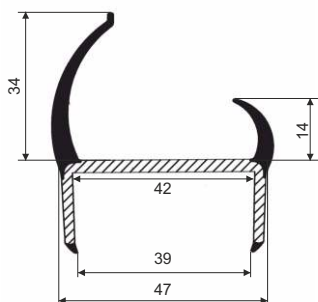

PVC tesnenie 18 mm, dvojjazyčkové, sivé PVC door seal 18 mm grey				
Kód/Code	Materiál/Material	MJ/UM	L(mm)	Váha/Weight
015824	PVC	meter	2400	0,326 kg/m
015825	PVC	meter	2500	0,326 kg/m
015826	PVC	meter	2600	0,326 kg/m
015828	PVC	meter	2800	0,326 kg/m
015830	PVC	meter	3000	0,326 kg/m

PVC tesnenie 20 mm, dvojjazyčkové, sivé PVC door seal 20 mm grey				
Kód/Code	Materiál/Material	MJ/UM	L(mm)	Váha/Weight
011526	PVC	meter	2600	0,405 kg/m
011530	PVC	meter	3000	0,405 kg/m

PVC tesnenie 25 mm, dvojjazyčkové, sivé PVC door seal 25 mm grey				
Kód/Code	Materiál/Material	MJ/UM	L(mm)	Váha/Weight
011122	PVC	meter	2200	0,450 kg/m
011124	PVC	meter	2400	0,450 kg/m
011125	PVC	meter	2500	0,450 kg/m
011126	PVC	meter	2600	0,450 kg/m
011127	PVC	meter	2700	0,450 kg/m
011128	PVC	meter	2800	0,450 kg/m
011130	PVC	meter	3000	0,450 kg/m

PVC tesnenie 30 mm, dvojjazyčkové, sivé PVC door seal 30 mm grey				
Kód/Code	Materiál/Material	MJ/UM	L(mm)	Váha/Weight
017026	PVC	meter	2600	0,481 kg/m
017030	PVC	meter	3000	0,481 kg/m

PVC tesnenie 35 mm, dvojjazyčkové, sivé PVC door seal 35 mm grey				
Kód/Code	Materiál/Material	MJ/UM	L(mm)	Váha/Weight
013625	PVC	meter	2500	0,490 kg/m
013627	PVC	meter	2700	0,490 kg/m
013628	PVC	meter	2800	0,490 kg/m
013630	PVC	meter	3000	0,490 kg/m
013632	PVC	meter	3200	0,490 kg/m

PVC tesnenie 40 mm, dvojjazýčkové, sivé
PVC door seal 40 mm grey

Kód/Code	Materiál/Material	MJ/UM	L(mm)	Váha/Weight
012822	PVC	meter	2200	0,500 kg/m
012824	PVC	meter	2400	0,500 kg/m
012825	PVC	meter	2500	0,500 kg/m
012826	PVC	meter	2600	0,500 kg/m
012828	PVC	meter	2800	0,500 kg/m
012830	PVC	meter	3000	0,500 kg/m