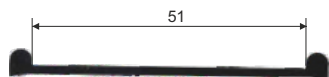

Tesnenie ploché 51 mm
Flat sealing 51 mm

Kód/Code	Materiál/Material	MJ/UM	Váha/Weight
012360	PVC	meter	0,152 kg/m