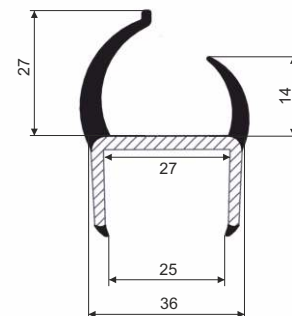

PVC tesnenie 18 mm, dvojjazyčkové, sivé PVC door seal 18 mm grey				
Kód/Code	Materiál/Material	MJ/UM	L(mm)	Váha/Weight
015824	PVC	meter	2400	0,326 kg/m
015825	PVC	meter	2500	0,326 kg/m
015826	PVC	meter	2600	0,326 kg/m
015828	PVC	meter	2800	0,326 kg/m
015830	PVC	meter	3000	0,326 kg/m

PVC tesnenie 20 mm, dvojjazyčkové, sivé PVC door seal 20 mm grey				
Kód/Code	Materiál/Material	MJ/UM	L(mm)	Váha/Weight
011526	PVC	meter	2600	0,405 kg/m
011530	PVC	meter	3000	0,405 kg/m

PVC tesnenie 25 mm, dvojjazyčkové, sivé PVC door seal 25 mm grey				
Kód/Code	Materiál/Material	MJ/UM	L(mm)	Váha/Weight
011122	PVC	meter	2200	0,450 kg/m
011124	PVC	meter	2400	0,450 kg/m
011125	PVC	meter	2500	0,450 kg/m
011126	PVC	meter	2600	0,450 kg/m
011127	PVC	meter	2700	0,450 kg/m
011128	PVC	meter	2800	0,450 kg/m
011130	PVC	meter	3000	0,450 kg/m

PVC tesnenie 30 mm, dvojjazyčkové, sivé PVC door seal 30 mm grey				
Kód/Code	Materiál/Material	MJ/UM	L(mm)	Váha/Weight
017026	PVC	meter	2600	0,481 kg/m
017030	PVC	meter	3000	0,481 kg/m

PVC tesnenie 35 mm, dvojjazyčkové, sivé PVC door seal 35 mm grey				
Kód/Code	Materiál/Material	MJ/UM	L(mm)	Váha/Weight
013625	PVC	meter	2500	0,490 kg/m
013627	PVC	meter	2700	0,490 kg/m
013628	PVC	meter	2800	0,490 kg/m
013630	PVC	meter	3000	0,490 kg/m
013632	PVC	meter	3200	0,490 kg/m

PVC tesnenie 40 mm, dvojjazýčkové, sivé
PVC door seal 40 mm grey

Kód/Code	Materiál/Material	MJ/UM	L(mm)	Váha/Weight
012822	PVC	meter	2200	0,500 kg/m
012824	PVC	meter	2400	0,500 kg/m
012825	PVC	meter	2500	0,500 kg/m
012826	PVC	meter	2600	0,500 kg/m
012828	PVC	meter	2800	0,500 kg/m
012830	PVC	meter	3000	0,500 kg/m