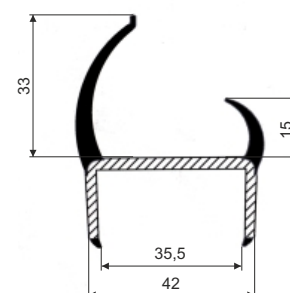

PVC tesnenie 20 mm, dvojjazýčkové, sivé
PVC door seal 20 mm grey

Kód/Code	Materiál/Material	MJ/UM	L(mm)	Váha/Weight
011526	PVC	meter	2600	0,405 kg/m
011530	PVC	meter	3000	0,405 kg/m

PVC tesnenie 25 mm, dvojjazýčkové, sivé
PVC door seal 25 mm grey

Kód/Code	Materiál/Material	MJ/UM	L(mm)	Váha/Weight
011122	PVC	meter	2200	0,450 kg/m
011124	PVC	meter	2400	0,450 kg/m
011125	PVC	meter	2500	0,450 kg/m
011126	PVC	meter	2600	0,450 kg/m
011127	PVC	meter	2700	0,450 kg/m
011128	PVC	meter	2800	0,450 kg/m
011130	PVC	meter	3000	0,450 kg/m

PVC tesnenie 30 mm, dvojjazýčkové, sivé
PVC door seal 30 mm grey

Kód/Code	Materiál/Material	MJ/UM	L(mm)	Váha/Weight
017026	PVC	meter	2600	0,481 kg/m
017030	PVC	meter	3000	0,481 kg/m

PVC tesnenie 35 mm, dvojjazýčkové, sivé
PVC door seal 35 mm grey

Kód/Code	Materiál/Material	MJ/UM	L(mm)	Váha/Weight
013625	PVC	meter	2500	0,490 kg/m
013627	PVC	meter	2700	0,490 kg/m
013628	PVC	meter	2800	0,490 kg/m
013630	PVC	meter	3000	0,490 kg/m
013632	PVC	meter	3200	0,490 kg/m