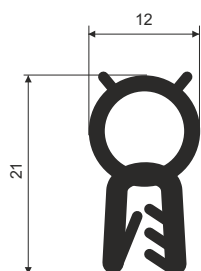

Lemovka s tesnením
Door rubber sealing

Kód/Code	Materiál/Material	MJ/UM	Váha/Weight
012100	guma/rubber	meter	0,240 kg/m