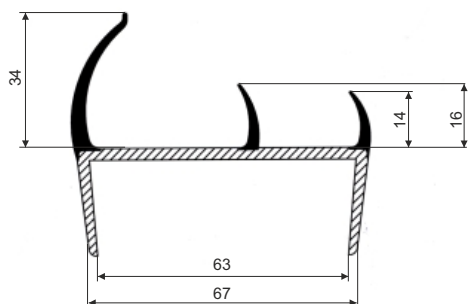

PVC tesnenie 30 mm, dvojjazýčkové, sivé
PVC door seal 30 mm grey

Kód/Code	Materiál/Material	MJ/UM	L(mm)	Váha/Weight
017026	PVC	meter	2600	0,481 kg/m
017030	PVC	meter	3000	0,481 kg/m

PVC tesnenie 35 mm, dvojjazýčkové, sivé
PVC door seal 35 mm grey

Kód/Code	Materiál/Material	MJ/UM	L(mm)	Váha/Weight
013625	PVC	meter	2500	0,490 kg/m
013627	PVC	meter	2700	0,490 kg/m
013628	PVC	meter	2800	0,490 kg/m
013630	PVC	meter	3000	0,490 kg/m
013632	PVC	meter	3200	0,490 kg/m