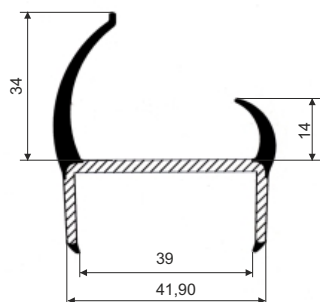

Kód/Code	Materiál/Material	MJ/UM	L(mm)	Váha/Weight
011122	PVC	meter	2200	0,450 kg/m
011124	PVC	meter	2400	0,450 kg/m
011125	PVC	meter	2500	0,450 kg/m
011126	PVC	meter	2600	0,450 kg/m
011127	PVC	meter	2700	0,450 kg/m
011128	PVC	meter	2800	0,450 kg/m
011130	PVC	meter	3000	0,450 kg/m

PVC tesnenie 30 mm, dvojjazýčkové, sivé
PVC door seal 30 mm grey

Kód/Code	Materiál/Material	MJ/UM	L(mm)	Váha/Weight
017026	PVC	meter	2600	0,481 kg/m
017030	PVC	meter	3000	0,481 kg/m

PVC tesnenie 35 mm, dvojjazýčkové, sivé
PVC door seal 35 mm grey

Kód/Code	Materiál/Material	MJ/UM	L(mm)	Váha/Weight
013625	PVC	meter	2500	0,490 kg/m
013627	PVC	meter	2700	0,490 kg/m
013628	PVC	meter	2800	0,490 kg/m
013630	PVC	meter	3000	0,490 kg/m
013632	PVC	meter	3200	0,490 kg/m

PVC tesnenie 40 mm, dvojjazýčkové, sivé
PVC door seal 40 mm grey

Kód/Code	Materiál/Material	MJ/UM	L(mm)	Váha/Weight
012822	PVC	meter	2200	0,500 kg/m
012824	PVC	meter	2400	0,500 kg/m
012825	PVC	meter	2500	0,500 kg/m
012826	PVC	meter	2600	0,500 kg/m
012828	PVC	meter	2800	0,500 kg/m
012830	PVC	meter	3000	0,500 kg/m