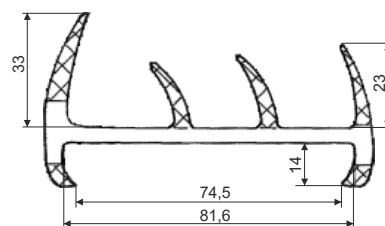

PVC tesnenie 85 mm, trojjazýčkové, sivé
PVC door seal 85 mm grey

Kód/Code	Materiál/Material	MJ/UM	L(mm)	Váha/Weight
018527	PVC	meter	2700	0,450 kg/m

PVC tesnenie 80 mm, päťjazýčkové, sivé
PVC door seal 80 mm grey

Kód/Code	Materiál/Material	MJ/UM	L(mm)	Váha/Weight
018270	PVC	meter	2700	0,900 kg/m
018320	PVC	meter	3200	0,900 kg/m
018500	PVC	meter	5000	0,900 kg/m

PVC tesnenie 80 mm, päťjazýčkové, sivé
PVC door seal 80 mm grey

Kód/Code	Materiál/Material	MJ/UM	L(mm)	Váha/Weight
018027	PVC	meter		0,680 kg/m

PVC tesnenie 81 mm štvorjazýčkové, sivé
PVC door seal 81 mm grey

Kód/Code	Materiál/Material	MJ/UM	Váha/Weight
018150	PVC	meter	1,000 kg/m

Tesnenie šípka
Seal - arrow

Kód/Code	Materiál/Material	MJ/UM	Váha/Weight
015600	PVC	kus/piece	0,010 kg

* možno objednať v sivej alebo v čiernej farbe
* can be ordered in gray or black color

**Tesnenie ploché 61 mm**
Flat sealing 61 mm