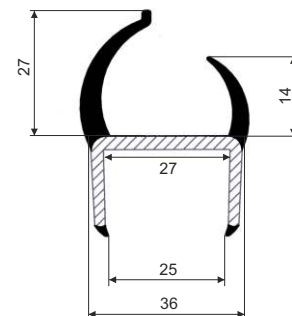

PVC tesnenie 18 mm, dvojjazyčkové, sivé PVC door seal 18 mm grey				
Kód/Code	Materiál/Material	MJ/UM	L(mm)	Váha/Weight
015824	PVC	meter	2400	0,326 kg/m
015825	PVC	meter	2500	0,326 kg/m
015826	PVC	meter	2600	0,326 kg/m
015828	PVC	meter	2800	0,326 kg/m
015830	PVC	meter	3000	0,326 kg/m

PVC tesnenie 20 mm, dvojjazyčkové, sivé PVC door seal 20 mm grey				
Kód/Code	Materiál/Material	MJ/UM	L(mm)	Váha/Weight
011526	PVC	meter	2600	0,405 kg/m
011530	PVC	meter	3000	0,405 kg/m

PVC tesnenie 25 mm, dvojjazyčkové, sivé PVC door seal 25 mm grey				
Kód/Code	Materiál/Material	MJ/UM	L(mm)	Váha/Weight
011122	PVC	meter	2200	0,450 kg/m
011124	PVC	meter	2400	0,450 kg/m
011125	PVC	meter	2500	0,450 kg/m
011126	PVC	meter	2600	0,450 kg/m
011127	PVC	meter	2700	0,450 kg/m
011128	PVC	meter	2800	0,450 kg/m
011130	PVC	meter	3000	0,450 kg/m

PVC tesnenie 30 mm, dvojjazyčkové, sivé PVC door seal 30 mm grey				
Kód/Code	Materiál/Material	MJ/UM	L(mm)	Váha/Weight
017026	PVC	meter	2600	0,481 kg/m
017030	PVC	meter	3000	0,481 kg/m

PVC tesnenie 35 mm, dvojjazyčkové, sivé PVC door seal 35 mm grey				
Kód/Code	Materiál/Material	MJ/UM	L(mm)	Váha/Weight
013625	PVC	meter	2500	0,490 kg/m
013627	PVC	meter	2700	0,490 kg/m
013628	PVC	meter	2800	0,490 kg/m
013630	PVC	meter	3000	0,490 kg/m
013632	PVC	meter	3200	0,490 kg/m

PVC tesnenie 40 mm, dvojjazýčkové, sivé
PVC door seal 40 mm grey

Kód/Code	Materiál/Material	MJ/UM	L(mm)	Váha/Weight
012822	PVC	meter	2200	0,500 kg/m
012824	PVC	meter	2400	0,500 kg/m
012825	PVC	meter	2500	0,500 kg/m
012826	PVC	meter	2600	0,500 kg/m
012828	PVC	meter	2800	0,500 kg/m
012830	PVC	meter	3000	0,500 kg/m