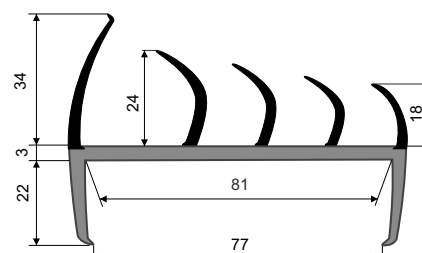

PVC tesnenie 85 mm, trojjazýčkové, sivé
PVC door seal 85 mm grey

Kód/Code	Materiál/Material	MJ/UM	L(mm)	Váha/Weight
018527	PVC	meter	2700	0,450 kg/m

PVC tesnenie 80 mm, päťjazýčkové, sivé
PVC door seal 80 mm grey

Kód/Code	Materiál/Material	MJ/UM	L(mm)	Váha/Weight
018270	PVC	meter	2700	0,900 kg/m
018320	PVC	meter	3200	0,900 kg/m
018500	PVC	meter	5000	0,900 kg/m

PVC tesnenie 80 mm, päťjazýčkové, sivé
PVC door seal 80 mm grey

Kód/Code	Materiál/Material	MJ/UM	L(mm)	Váha/Weight
018027	PVC	meter		0,680 kg/m

PVC tesnenie 81 mm štvorjazýčkové, sivé
PVC door seal 81 mm grey

Kód/Code	Materiál/Material	MJ/UM	Váha/Weight
018150	PVC	meter	1,000 kg/m

Tesnenie šípka
Seal - arrow

Kód/Code	Materiál/Material	MJ/UM	Váha/Weight
015600	PVC	kus/piece	0,010 kg

* možno objednať v sivej alebo v čiernej farbe
* can be ordered in gray or black color

**Tesnenie ploché 61 mm**
Flat sealing 61 mm