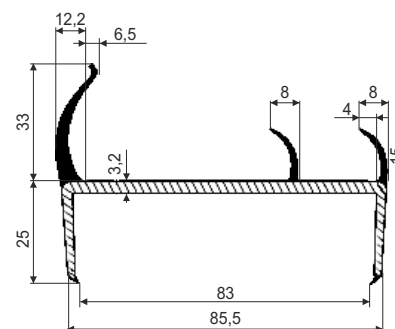

PVC tesnenie 85 mm, trojjazýčkové, sivé
PVC door seal 85 mm grey

Kód/Code	Materiál/Material	MJ/UM	L(mm)	Váha/Weight
018527	PVC	meter	2700	0,450 kg/m