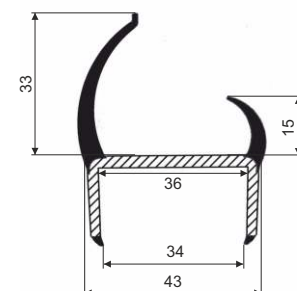

PVC tesnenie 18 mm, dvojjazyčkové, sivé PVC door seal 18 mm grey				
Kód/Code	Materiál/Material	MJ/UM	L(mm)	Váha/Weight
015824	PVC	meter	2400	0,326 kg/m
015825	PVC	meter	2500	0,326 kg/m
015826	PVC	meter	2600	0,326 kg/m
015828	PVC	meter	2800	0,326 kg/m
015830	PVC	meter	3000	0,326 kg/m

PVC tesnenie 20 mm, dvojjazyčkové, sivé PVC door seal 20 mm grey				
Kód/Code	Materiál/Material	MJ/UM	L(mm)	Váha/Weight
011526	PVC	meter	2600	0,405 kg/m
011530	PVC	meter	3000	0,405 kg/m

PVC tesnenie 25 mm, dvojjazyčkové, sivé PVC door seal 25 mm grey				
Kód/Code	Materiál/Material	MJ/UM	L(mm)	Váha/Weight
011122	PVC	meter	2200	0,450 kg/m
011124	PVC	meter	2400	0,450 kg/m
011125	PVC	meter	2500	0,450 kg/m
011126	PVC	meter	2600	0,450 kg/m
011127	PVC	meter	2700	0,450 kg/m
011128	PVC	meter	2800	0,450 kg/m
011130	PVC	meter	3000	0,450 kg/m

PVC tesnenie 30 mm, dvojjazyčkové, sivé PVC door seal 30 mm grey				
Kód/Code	Materiál/Material	MJ/UM	L(mm)	Váha/Weight
017026	PVC	meter	2600	0,481 kg/m
017030	PVC	meter	3000	0,481 kg/m

PVC tesnenie 35 mm, dvojjazyčkové, sivé PVC door seal 35 mm grey				
Kód/Code	Materiál/Material	MJ/UM	L(mm)	Váha/Weight
013625	PVC	meter	2500	0,490 kg/m
013627	PVC	meter	2700	0,490 kg/m
013628	PVC	meter	2800	0,490 kg/m
013630	PVC	meter	3000	0,490 kg/m
013632	PVC	meter	3200	0,490 kg/m

PVC tesnenie 40 mm, dvojjazýčkové, sivé
PVC door seal 40 mm grey

Kód/Code	Materiál/Material	MJ/UM	L(mm)	Váha/Weight
012822	PVC	meter	2200	0,500 kg/m
012824	PVC	meter	2400	0,500 kg/m
012825	PVC	meter	2500	0,500 kg/m
012826	PVC	meter	2600	0,500 kg/m
012828	PVC	meter	2800	0,500 kg/m
012830	PVC	meter	3000	0,500 kg/m