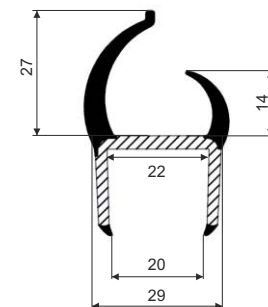

PVC tesnenie 18 mm, dvojjazyčkové, sivé PVC door seal 18 mm grey				
Kód/Code	Materiál/Material	MJ/UM	L(mm)	Váha/Weight
015824	PVC	meter	2400	0,326 kg/m
015825	PVC	meter	2500	0,326 kg/m
015826	PVC	meter	2600	0,326 kg/m
015828	PVC	meter	2800	0,326 kg/m
015830	PVC	meter	3000	0,326 kg/m

PVC tesnenie 20 mm, dvojjazyčkové, sivé PVC door seal 20 mm grey				
Kód/Code	Materiál/Material	MJ/UM	L(mm)	Váha/Weight
011526	PVC	meter	2600	0,405 kg/m
011530	PVC	meter	3000	0,405 kg/m

PVC tesnenie 25 mm, dvojjazyčkové, sivé PVC door seal 25 mm grey				
Kód/Code	Materiál/Material	MJ/UM	L(mm)	Váha/Weight
011122	PVC	meter	2200	0,450 kg/m
011124	PVC	meter	2400	0,450 kg/m
011125	PVC	meter	2500	0,450 kg/m
011126	PVC	meter	2600	0,450 kg/m
011127	PVC	meter	2700	0,450 kg/m
011128	PVC	meter	2800	0,450 kg/m
011130	PVC	meter	3000	0,450 kg/m

PVC tesnenie 30 mm, dvojjazyčkové, sivé PVC door seal 30 mm grey				
Kód/Code	Materiál/Material	MJ/UM	L(mm)	Váha/Weight
017026	PVC	meter	2600	0,481 kg/m
017030	PVC	meter	3000	0,481 kg/m

PVC tesnenie 35 mm, dvojjazyčkové, sivé PVC door seal 35 mm grey				
Kód/Code	Materiál/Material	MJ/UM	L(mm)	Váha/Weight
013625	PVC	meter	2500	0,490 kg/m
013627	PVC	meter	2700	0,490 kg/m
013628	PVC	meter	2800	0,490 kg/m
013630	PVC	meter	3000	0,490 kg/m
013632	PVC	meter	3200	0,490 kg/m

PVC tesnenie 40 mm, dvojjazýčkové, sivé
PVC door seal 40 mm grey

Kód/Code	Materiál/Material	MJ/UM	L(mm)	Váha/Weight
012822	PVC	meter	2200	0,500 kg/m
012824	PVC	meter	2400	0,500 kg/m
012825	PVC	meter	2500	0,500 kg/m
012826	PVC	meter	2600	0,500 kg/m
012828	PVC	meter	2800	0,500 kg/m
012830	PVC	meter	3000	0,500 kg/m