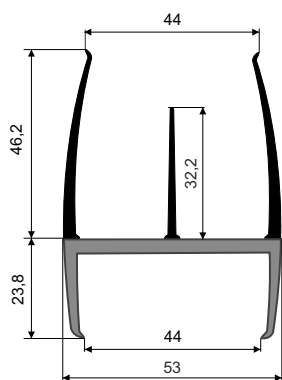

Kód/Code	Materiál/Material	MJ/UM	L(mm)	Váha/Weight
011122	PVC	meter	2200	0,450 kg/m
011124	PVC	meter	2400	0,450 kg/m
011125	PVC	meter	2500	0,450 kg/m
011126	PVC	meter	2600	0,450 kg/m
011127	PVC	meter	2700	0,450 kg/m
011128	PVC	meter	2800	0,450 kg/m
011130	PVC	meter	3000	0,450 kg/m

PVC tesnenie 30 mm, dvojjazýčkové, sivé
PVC door seal 30 mm grey

Kód/Code	Materiál/Material	MJ/UM	L(mm)	Váha/Weight
017026	PVC	meter	2600	0,481 kg/m
017030	PVC	meter	3000	0,481 kg/m

PVC tesnenie 35 mm, dvojjazýčkové, sivé
PVC door seal 35 mm grey

Kód/Code	Materiál/Material	MJ/UM	L(mm)	Váha/Weight
013625	PVC	meter	2500	0,490 kg/m
013627	PVC	meter	2700	0,490 kg/m
013628	PVC	meter	2800	0,490 kg/m
013630	PVC	meter	3000	0,490 kg/m
013632	PVC	meter	3200	0,490 kg/m

PVC tesnenie 40 mm, dvojjazýčkové, sivé
PVC door seal 40 mm grey

Kód/Code	Materiál/Material	MJ/UM	L(mm)	Váha/Weight
012822	PVC	meter	2200	0,500 kg/m
012824	PVC	meter	2400	0,500 kg/m
012825	PVC	meter	2500	0,500 kg/m
012826	PVC	meter	2600	0,500 kg/m
012828	PVC	meter	2800	0,500 kg/m
012830	PVC	meter	3000	0,500 kg/m