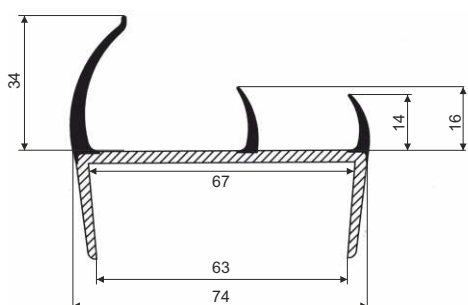

PVC tesnenie 30 mm, dvojjazyčkové, sivé PVC door seal 30 mm grey				
Kód/Code	Materiál/Material	MJ/UM	L(mm)	Váha/Weight
017026	PVC	meter	2600	0,481 kg/m
017030	PVC	meter	3000	0,481 kg/m

PVC tesnenie 35 mm, dvojjazyčkové, sivé PVC door seal 35 mm grey				
Kód/Code	Materiál/Material	MJ/UM	L(mm)	Váha/Weight
013625	PVC	meter	2500	0,490 kg/m
013627	PVC	meter	2700	0,490 kg/m
013628	PVC	meter	2800	0,490 kg/m
013630	PVC	meter	3000	0,490 kg/m
013632	PVC	meter	3200	0,490 kg/m

PVC tesnenie 40 mm, dvojjazýčkové, sivé
PVC door seal 40 mm grey

Kód/Code	Materiál/Material	MJ/UM	L(mm)	Váha/Weight
012822	PVC	meter	2200	0,500 kg/m
012824	PVC	meter	2400	0,500 kg/m
012825	PVC	meter	2500	0,500 kg/m
012826	PVC	meter	2600	0,500 kg/m
012828	PVC	meter	2800	0,500 kg/m
012830	PVC	meter	3000	0,500 kg/m

PVC tesnenie 45 mm, trojjazýčkové, sivé
PVC door seal 45 mm grey

Kód/Code	Materiál/Material	MJ/UM	L(mm)	Váha/Weight
014528	PVC	meter	2800	0,660 kg/m

PVC tesnenie 55 mm, dvojjazýčkové, sivé
PVC door seal 55 mm grey

Kód/Code	Materiál/Material	MJ/UM	L(mm)	Váha/Weight
057028	PVC	meter	2800	0,650 kg/m

PVC tesnenie 65mm trojjazýčkové, sivé
PVC door seal 65 mm grey

Kód/Code	Materiál/Material	MJ/UM	L(mm)	Váha/Weight
016524	PVC	meter	2400	0,600 kg/m
016525	PVC	meter	2500	0,600 kg/m
016526	PVC	meter	2600	0,600 kg/m
016527	PVC	meter	2700	0,600 kg/m
016528	PVC	meter	2800	0,600 kg/m
016530	PVC	meter	3000	0,600 kg/m