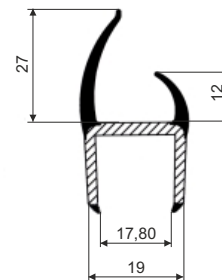

PVC tesnenie 18 mm, dvojjazýčkové, sivé
PVC door seal 18 mm grey

Kód/Code	Materiál/Material	MJ/UM	L(mm)	Váha/Weight
015824	PVC	meter	2400	0,326 kg/m
015825	PVC	meter	2500	0,326 kg/m
015826	PVC	meter	2600	0,326 kg/m
015828	PVC	meter	2800	0,326 kg/m
015830	PVC	meter	3000	0,326 kg/m

PVC tesnenie 20 mm, dvojjazýčkové, sivé
PVC door seal 20 mm grey

Kód/Code	Materiál/Material	MJ/UM	L(mm)	Váha/Weight
011526	PVC	meter	2600	0,405 kg/m
011530	PVC	meter	3000	0,405 kg/m

PVC tesnenie 25 mm, dvojjazýčkové, sivé
PVC door seal 25 mm grey

Kód/Code	Materiál/Material	MJ/UM	L(mm)	Váha/Weight
011122	PVC	meter	2200	0,450 kg/m
011124	PVC	meter	2400	0,450 kg/m
011125	PVC	meter	2500	0,450 kg/m
011126	PVC	meter	2600	0,450 kg/m
011127	PVC	meter	2700	0,450 kg/m
011128	PVC	meter	2800	0,450 kg/m
011130	PVC	meter	3000	0,450 kg/m

PVC tesnenie 30 mm, dvojjazýčkové, sivé
PVC door seal 30 mm grey

Kód/Code	Materiál/Material	MJ/UM	L(mm)	Váha/Weight
017026	PVC	meter	2600	0,481 kg/m
017030	PVC	meter	3000	0,481 kg/m

PVC tesnenie 35 mm, dvojjazýčkové, sivé
PVC door seal 35 mm grey