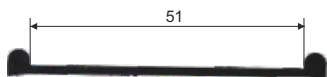

Tesnenie ploché 51 mm
Flat sealing 51 mm

Kód/Code	Materiál/Material	MJ/UM	Váha/Weight
012360	PVC	meter	0,152 kg/m