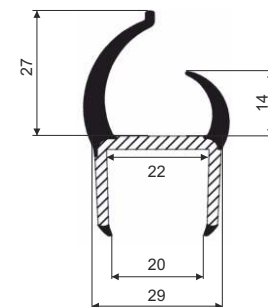

PVC tesnenie 18 mm, dvojjazyčkové, sivé PVC door seal 18 mm grey				
Kód/Code	Materiál/Material	MJ/UM	L(mm)	Váha/Weight
015824	PVC	meter	2400	0,326 kg/m
015825	PVC	meter	2500	0,326 kg/m
015826	PVC	meter	2600	0,326 kg/m
015828	PVC	meter	2800	0,326 kg/m
015830	PVC	meter	3000	0,326 kg/m

PVC tesnenie 20 mm, dvojjazyčkové, sivé PVC door seal 20 mm grey				
Kód/Code	Materiál/Material	MJ/UM	L(mm)	Váha/Weight
011526	PVC	meter	2600	0,405 kg/m
011530	PVC	meter	3000	0,405 kg/m

PVC tesnenie 25 mm, dvojjazyčkové, sivé PVC door seal 25 mm grey				
Kód/Code	Materiál/Material	MJ/UM	L(mm)	Váha/Weight
011122	PVC	meter	2200	0,450 kg/m
011124	PVC	meter	2400	0,450 kg/m
011125	PVC	meter	2500	0,450 kg/m
011126	PVC	meter	2600	0,450 kg/m
011127	PVC	meter	2700	0,450 kg/m
011128	PVC	meter	2800	0,450 kg/m
011130	PVC	meter	3000	0,450 kg/m

PVC tesnenie 30 mm, dvojjazyčkové, sivé PVC door seal 30 mm grey				
Kód/Code	Materiál/Material	MJ/UM	L(mm)	Váha/Weight
017026	PVC	meter	2600	0,481 kg/m
017030	PVC	meter	3000	0,481 kg/m

PVC tesnenie 35 mm, dvojjazyčkové, sivé PVC door seal 35 mm grey				
Kód/Code	Materiál/Material	MJ/UM	L(mm)	Váha/Weight
013625	PVC	meter	2500	0,490 kg/m
013627	PVC	meter	2700	0,490 kg/m
013628	PVC	meter	2800	0,490 kg/m
013630	PVC	meter	3000	0,490 kg/m
013632	PVC	meter	3200	0,490 kg/m

PVC tesnenie 40 mm, dvojjazýčkové, sivé
PVC door seal 40 mm grey

Kód/Code	Materiál/Material	MJ/UM	L(mm)	Váha/Weight
012822	PVC	meter	2200	0,500 kg/m
012824	PVC	meter	2400	0,500 kg/m
012825	PVC	meter	2500	0,500 kg/m
012826	PVC	meter	2600	0,500 kg/m
012828	PVC	meter	2800	0,500 kg/m
012830	PVC	meter	3000	0,500 kg/m