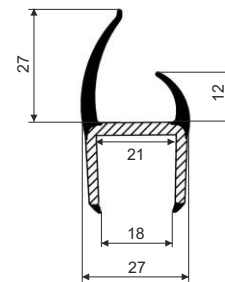

PVC tesnenie 18 mm, dvojjazyčkové, sivé PVC door seal 18 mm grey				
Kód/Code	Materiál/Material	MJ/UM	L(mm)	Váha/Weight
015824	PVC	meter	2400	0,326 kg/m
015825	PVC	meter	2500	0,326 kg/m
015826	PVC	meter	2600	0,326 kg/m
015828	PVC	meter	2800	0,326 kg/m
015830	PVC	meter	3000	0,326 kg/m

PVC tesnenie 20 mm, dvojjazyčkové, sivé PVC door seal 20 mm grey				
Kód/Code	Materiál/Material	MJ/UM	L(mm)	Váha/Weight
011526	PVC	meter	2600	0,405 kg/m
011530	PVC	meter	3000	0,405 kg/m

PVC tesnenie 25 mm, dvojjazyčkové, sivé PVC door seal 25 mm grey				
Kód/Code	Materiál/Material	MJ/UM	L(mm)	Váha/Weight
011122	PVC	meter	2200	0,450 kg/m
011124	PVC	meter	2400	0,450 kg/m
011125	PVC	meter	2500	0,450 kg/m
011126	PVC	meter	2600	0,450 kg/m
011127	PVC	meter	2700	0,450 kg/m
011128	PVC	meter	2800	0,450 kg/m
011130	PVC	meter	3000	0,450 kg/m

PVC tesnenie 30 mm, dvojjazyčkové, sivé PVC door seal 30 mm grey				
Kód/Code	Materiál/Material	MJ/UM	L(mm)	Váha/Weight
017026	PVC	meter	2600	0,481 kg/m
017030	PVC	meter	3000	0,481 kg/m

PVC tesnenie 35 mm, dvojjazyčkové, sivé PVC door seal 35 mm grey				
Kód/Code	Materiál/Material	MJ/UM	L(mm)	Váha/Weight
013625	PVC	meter	2500	0,490 kg/m
013627	PVC	meter	2700	0,490 kg/m
013628	PVC	meter	2800	0,490 kg/m
013630	PVC	meter	3000	0,490 kg/m
013632	PVC	meter	3200	0,490 kg/m

PVC tesnenie 40 mm, dvojjazýčkové, sivé
PVC door seal 40 mm grey

Kód/Code	Materiál/Material	MJ/UM	L(mm)	Váha/Weight
012822	PVC	meter	2200	0,500 kg/m
012824	PVC	meter	2400	0,500 kg/m
012825	PVC	meter	2500	0,500 kg/m
012826	PVC	meter	2600	0,500 kg/m
012828	PVC	meter	2800	0,500 kg/m
012830	PVC	meter	3000	0,500 kg/m