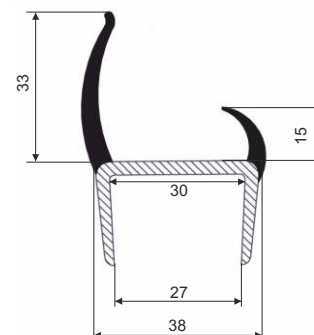

PVC tesnenie 18 mm, dvojjazyčkové, sivé PVC door seal 18 mm grey				
Kód/Code	Materiál/Material	MJ/UM	L(mm)	Váha/Weight
015824	PVC	meter	2400	0,326 kg/m
015825	PVC	meter	2500	0,326 kg/m
015826	PVC	meter	2600	0,326 kg/m
015828	PVC	meter	2800	0,326 kg/m
015830	PVC	meter	3000	0,326 kg/m

PVC tesnenie 20 mm, dvojjazyčkové, sivé PVC door seal 20 mm grey				
Kód/Code	Materiál/Material	MJ/UM	L(mm)	Váha/Weight
011526	PVC	meter	2600	0,405 kg/m
011530	PVC	meter	3000	0,405 kg/m

PVC tesnenie 25 mm, dvojjazyčkové, sivé PVC door seal 25 mm grey				
Kód/Code	Materiál/Material	MJ/UM	L(mm)	Váha/Weight
011122	PVC	meter	2200	0,450 kg/m
011124	PVC	meter	2400	0,450 kg/m
011125	PVC	meter	2500	0,450 kg/m
011126	PVC	meter	2600	0,450 kg/m
011127	PVC	meter	2700	0,450 kg/m
011128	PVC	meter	2800	0,450 kg/m
011130	PVC	meter	3000	0,450 kg/m

PVC tesnenie 30 mm, dvojjazyčkové, sivé PVC door seal 30 mm grey				
Kód/Code	Materiál/Material	MJ/UM	L(mm)	Váha/Weight
017026	PVC	meter	2600	0,481 kg/m
017030	PVC	meter	3000	0,481 kg/m

PVC tesnenie 35 mm, dvojjazyčkové, sivé PVC door seal 35 mm grey				
Kód/Code	Materiál/Material	MJ/UM	L(mm)	Váha/Weight
013625	PVC	meter	2500	0,490 kg/m
013627	PVC	meter	2700	0,490 kg/m
013628	PVC	meter	2800	0,490 kg/m
013630	PVC	meter	3000	0,490 kg/m
013632	PVC	meter	3200	0,490 kg/m

PVC tesnenie 40 mm, dvojjazýčkové, sivé
PVC door seal 40 mm grey

Kód/Code	Materiál/Material	MJ/UM	L(mm)	Váha/Weight
012822	PVC	meter	2200	0,500 kg/m
012824	PVC	meter	2400	0,500 kg/m
012825	PVC	meter	2500	0,500 kg/m
012826	PVC	meter	2600	0,500 kg/m
012828	PVC	meter	2800	0,500 kg/m
012830	PVC	meter	3000	0,500 kg/m