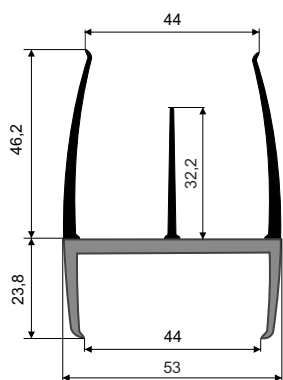

PVC tesnenie 18 mm, dvojjazyčkové, sivé PVC door seal 18 mm grey				
Kód/Code	Materiál/Material	MJ/UM	L(mm)	Váha/Weight
015824	PVC	meter	2400	0,326 kg/m
015825	PVC	meter	2500	0,326 kg/m
015826	PVC	meter	2600	0,326 kg/m
015828	PVC	meter	2800	0,326 kg/m
015830	PVC	meter	3000	0,326 kg/m

PVC tesnenie 20 mm, dvojjazyčkové, sivé PVC door seal 20 mm grey				
Kód/Code	Materiál/Material	MJ/UM	L(mm)	Váha/Weight
011526	PVC	meter	2600	0,405 kg/m
011530	PVC	meter	3000	0,405 kg/m

PVC tesnenie 25 mm, dvojjazyčkové, sivé PVC door seal 25 mm grey				
Kód/Code	Materiál/Material	MJ/UM	L(mm)	Váha/Weight
011122	PVC	meter	2200	0,450 kg/m
011124	PVC	meter	2400	0,450 kg/m
011125	PVC	meter	2500	0,450 kg/m
011126	PVC	meter	2600	0,450 kg/m
011127	PVC	meter	2700	0,450 kg/m
011128	PVC	meter	2800	0,450 kg/m
011130	PVC	meter	3000	0,450 kg/m

PVC tesnenie 30 mm, dvojjazyčkové, sivé PVC door seal 30 mm grey				
Kód/Code	Materiál/Material	MJ/UM	L(mm)	Váha/Weight
017026	PVC	meter	2600	0,481 kg/m
017030	PVC	meter	3000	0,481 kg/m

PVC tesnenie 35 mm, dvojjazyčkové, sivé PVC door seal 35 mm grey				
Kód/Code	Materiál/Material	MJ/UM	L(mm)	Váha/Weight
013625	PVC	meter	2500	0,490 kg/m
013627	PVC	meter	2700	0,490 kg/m
013628	PVC	meter	2800	0,490 kg/m
013630	PVC	meter	3000	0,490 kg/m
013632	PVC	meter	3200	0,490 kg/m

PVC tesnenie 40 mm, dvojjazýčkové, sivé
PVC door seal 40 mm grey

Kód/Code	Materiál/Material	MJ/UM	L(mm)	Váha/Weight
012822	PVC	meter	2200	0,500 kg/m
012824	PVC	meter	2400	0,500 kg/m
012825	PVC	meter	2500	0,500 kg/m
012826	PVC	meter	2600	0,500 kg/m
012828	PVC	meter	2800	0,500 kg/m
012830	PVC	meter	3000	0,500 kg/m