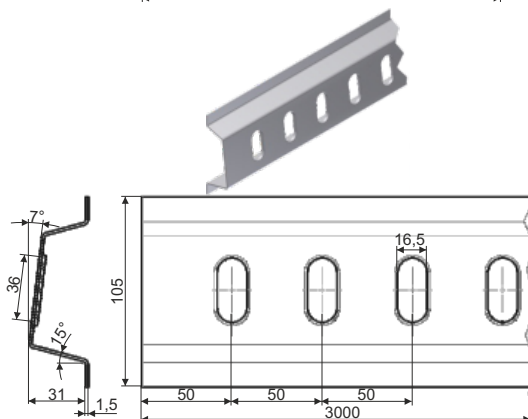

Ukotvovacia koľajnica horizontálna do furgonov, pozink.
Zinc plated load bonding track - horizontally mounted, for panel van cars

Kód/Code	Povrchová úprava Surface treat.	MJ/UM	Váha/Weight
501823	pozink./galvanized	kus/piece	5,100 kg