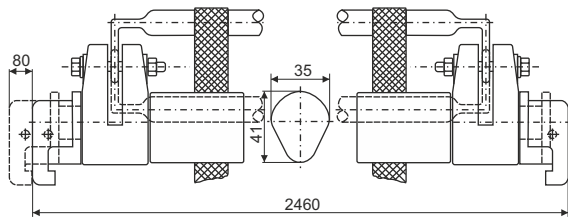

Tyč na prepravu odevov 2460 mm
Shoring bar for garments 2460 mm

Kód/Code	Povrchová úprava Surface treat.	MJ/UM	Váha/Weight
741826	pozink./galvanized	kus/piece	8,000 kg
741836	chrómovaná/chromed	kus/piece	8,000 kg

Ukotvovacia koľajnica horizontálna, pozinkovaná
Zinc plated load bonding track - horizontally mounted

Kód/Code	Povrchová úprava Surface treat.	MJ/UM	Váha/Weight
507183	pozink./galvanized	kus/piece	4,650 kg