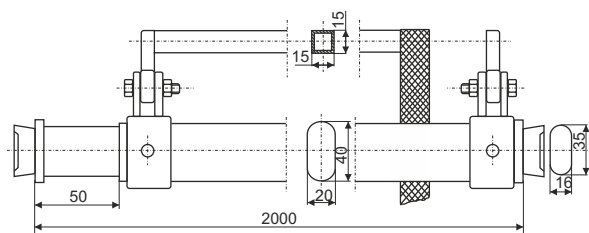

Tyč na prepravu odevov 2000 mm
Shoring bar for garments 2000 mm

Kód/Code	Povrchová úprava Surface treat.	MJ/UM	Váha/Weight
741926	pozink./galvanized	kus/piece	6,000 kg
741936	chrómovaná/chromed	kus/piece	6,000 kg

Ukotvovacia koľajnica horizontálna do furgonov, pozink.
Zinc plated load bonding track - horizontally mounted, for panel van cars

Kód/Code	Povrchová úprava Surface treat.	MJ/UM	Váha/Weight
501813	pozink./galvanized	kus/piece	4,800 kg

Tyč na prepravu odevov 2460 mm
Shoring bar for garments 2460 mm

Kód/Code	Povrchová úprava Surface treat.	MJ/UM	Váha/Weight
741826	pozink./galvanized	kus/piece	8,000 kg
741836	chrómovaná/chromed	kus/piece	8,000 kg

Tyč na prepravu odevov 2460 mm
Shoring bar for garments 2460 mm

Kód/Code	Povrchová úprava Surface treat.	MJ/UM	Váha/Weight
741626	pozink./galvanized	kus/piece	8,000 kg
741726	chrómovaná/chromed	kus/piece	8,000 kg