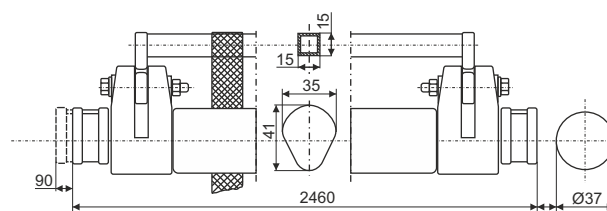

Ukotvovacia koľajnica horizontálna do furgonov, pozink.
Zinc plated load bonding track - horizontally mounted, for panel van cars

Kód/Code	Povrchová úprava Surface treat.	MJ/UM	Váha/Weight
501813	pozink./galvanized	kus/piece	4,800 kg

Tyč na prepravu odevov 2460 mm
Shoring bar for garments 2460 mm

Kód/Code	Povrchová úprava Surface treat.	MJ/UM	Váha/Weight
741826	pozink./galvanized	kus/piece	8,000 kg
741836	chrómovaná/chromed	kus/piece	8,000 kg