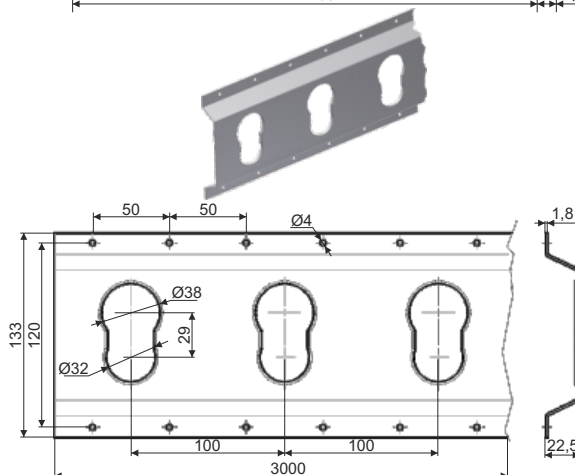

Tyč na prepravu odevov 2460 mm
Shoring bar for garments 2460 mm

Ukotvovacia koľajnica horizontálna, pozinkovaná
Zinc plated load bonding track - horizontally mounted

Kód/Code	Povrchová úprava Surface treat.	MJ/UM	Váha/Weight
507183	pozink./galvanized	kus/piece	4,650 kg