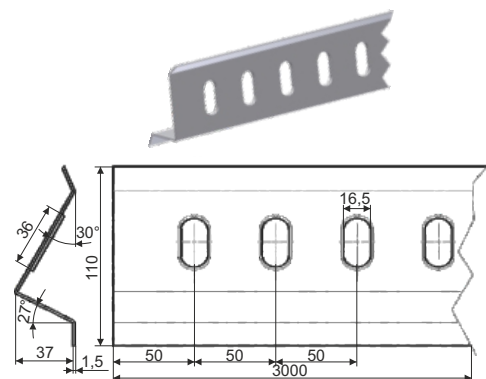

Tyč na prepravu odevov 2000 mm
Shoring bar for garments 2000 mm

Kód/Code	Povrchová úprava Surface treat.	MJ/UM	Váha/Weight
741926	pozink./galvanized	kus/piece	6,000 kg
741936	chrómovaná/chromed	kus/piece	6,000 kg

Ukotvovacia koľajnica horizontálna do furgonov, pozink.
Zinc plated load bonding track - horizontally mounted, for panel van cars

Kód/Code	Povrchová úprava Surface treat.	MJ/UM	Váha/Weight
501813	pozink./galvanized	kus/piece	4,800 kg