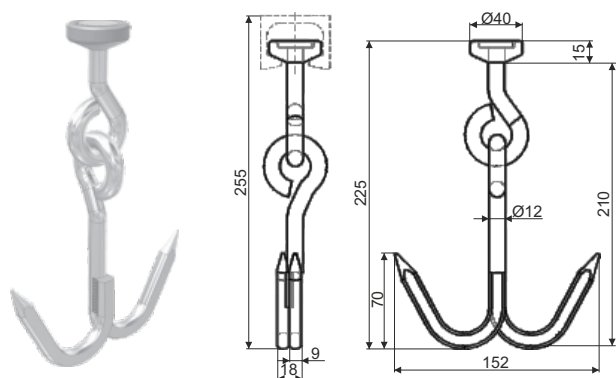

Oblúk pre hliníkový vodiaci profil
Aluminium curved rail for meat hooks

| Kód/Code | Materiál/Material | MJ/UM | Váha/Weight |
|----------|-------------------|-----------|-------------|
| 754230 | hliník/aluminium | kus/piece | 0,800 kg |

Sada konzolí bez poistnej reťaze
Kit of bracket without safety chain

| Kód/Code | Materiál/Material | MJ/UM | Váha/Weight |
|----------|-----------------------|----------|-------------|
| 759144 | nerez/stainless steel | sada/set | 0,320 kg |

Sada konzolí s poistnou reťazou
Kit of bracket with safety chain

| Kód/Code | Materiál/Material | MJ/UM | Váha/Weight |
|----------|-----------------------|----------|-------------|
| 759143 | nerez/stainless steel | sada/set | 0,420 kg |

Hák dvojité s kĺbom
Articulated double meat hook

| Kód/Code | Materiál/Material | MJ/UM | Váha/Weight |
|----------|-----------------------|-----------|-------------|
| 750245 | nerez/stainless steel | kus/piece | 0,522 kg |