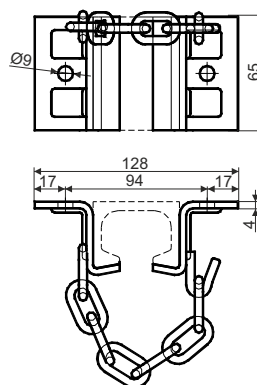

Hák jednoduchý s kĺbom
Articulated simply meat hook

Sada konzolí s poistnou reťazou
Kit of bracket with safety chain

Kód/Code	Materiál/Material	MJ/UM	Váha/Weight
759143	nerez/stainless steel	sada/set	0,420 kg