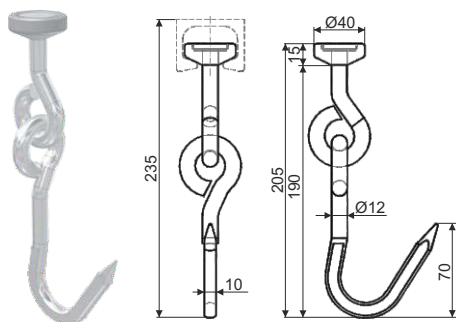

Kód/Code	Materiál/Material	MJ/UM	Váha/Weight
754200	nerez/stainless steel	kus/piece	1,110 kg

Oblúk pre hliníkový vodiaci profil  
Aluminium curved rail for meat hooks

Kód/Code	Materiál/Material	MJ/UM	Váha/Weight
754230	hliník/aluminium	kus/piece	0,800 kg

Sada konzolí bez poistnej reťaze  
Kit of bracket without safety chain

Kód/Code	Materiál/Material	MJ/UM	Váha/Weight
759144	nerez/stainless steel	sada/set	0,320 kg

Sada konzolí s poistnou reťazou  
Kit of bracket with safety chain

Kód/Code	Materiál/Material	MJ/UM	Váha/Weight
759143	nerez/stainless steel	sada/set	0,420 kg

**Hák jednoduchý 142 mm**  
**Straight meat hook**

Kód/Code	Materiál/Material	MJ/Crit. unit	Váha/Weight
750346	nerez/stainless steel	kus/piece	0,270 kg

**Hák jednoduchý s kĺbom**  
**Articulated simply meat hook**

Kód/Code	Materiál/Material	MJ/UM	Váha/Weight
750145	nerez/stainless steel	kus/piece	0,400 kg

**Hák dvojitý s kĺbom**  
**Articulated double meat hook**