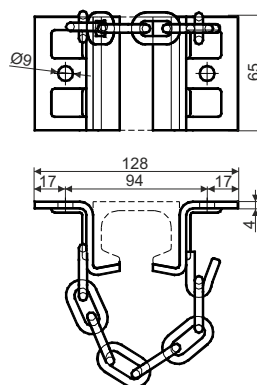

Hliníkový vodiaci profil 5800 mm
Aluminium rail for meat hooks 5800 mm

Kód/Code	Materiál/Material	MJ/UM	Váha/Weight
750901	hliník/aluminium	kus/piece	13,100 kg

Poloblúk pre hliníkový vodiaci profil
1/2 curved rail for meat hooks

Kód/Code	Materiál/Material	MJ/UM	Váha/Weight
754200	nerez/stainless steel	kus/piece	1,110 kg

Oblúk pre hliníkový vodiaci profil
Aluminium curved rail for meat hooks

Kód/Code	Materiál/Material	MJ/UM	Váha/Weight
754230	hliník/aluminium	kus/piece	0,800 kg

Sada konzolí bez poistnej reťaze
Kit of bracket without safety chain

Kód/Code	Materiál/Material	MJ/UM	Váha/Weight
759144	nerez/stainless steel	sada/set	0,320 kg

Sada konzolí s poistnou reťazou
Kit of bracket with safety chain

Kód/Code	Materiál/Material	MJ/UM	Váha/Weight
759143	nerez/stainless steel	sada/set	0,420 kg

Hák jednoduchý 142 mm
Straight meat hook

Kód/Code	Materiál/Material	MJ/Crit. unit	Váha/Weight
750346	nerez/stainless steel	kus/piece	0,270 kg