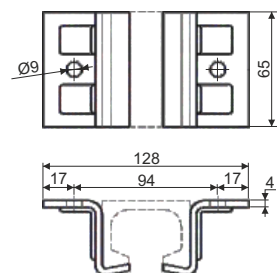

Kód/Code	Materiál/Material	MJ/UM	Váha/Weight
754200	nerez/stainless steel	kus/piece	1,110 kg

Oblúk pre hliníkový vodiaci profil  
Aluminium curved rail for meat hooks

Kód/Code	Materiál/Material	MJ/UM	Váha/Weight
754230	hliník/aluminium	kus/piece	0,800 kg

Sada konzolí bez poistnej reťaze  
Kit of bracket without safety chain

Kód/Code	Materiál/Material	MJ/UM	Váha/Weight
759144	nerez/stainless steel	sada/set	0,320 kg

Sada konzolí s poistnou reťazou  
Kit of bracket with safety chain

Kód/Code	Materiál/Material	MJ/UM	Váha/Weight
759143	nerez/stainless steel	sada/set	0,420 kg

**Hák jednoduchý 142 mm**  
**Straight meat hook**

Kód/Code	Materiál/Material	MJ/Crit. unit	Váha/Weight
750346	nerez/stainless steel	kus/piece	0,270 kg