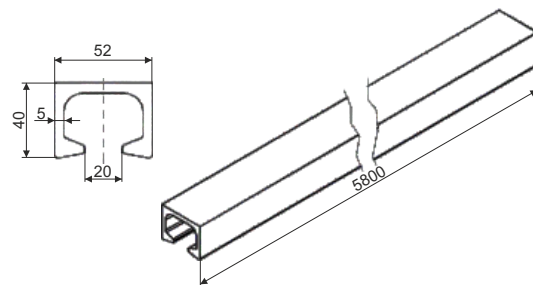

Hliníkový vodiaci profil 5800 mm  
Aluminium rail for meat hooks 5800 mm

Kód/Code	Materiál/Material	MJ/UM	Váha/Weight
750901	hliník/aluminium	kus/piece	13,100 kg

Poloblúk pre hliníkový vodiaci profil  
1/2 curved rail for meat hooks

Kód/Code	Materiál/Material	MJ/UM	Váha/Weight
754200	nerez/stainless steel	kus/piece	1,110 kg

Oblúk pre hliníkový vodiaci profil  
Aluminium curved rail for meat hooks

Kód/Code	Materiál/Material	MJ/UM	Váha/Weight
754230	hliník/aluminium	kus/piece	0,800 kg

Kód/Code	Materiál/Material	MJ/UM	Váha/Weight
759143	nerez/stainless steel	sada/set	0,420 kg

**Hák jednoduchý 142 mm**  
**Straight meat hook**

Kód/Code	Materiál/Material	MJ/Crit. unit	Váha/Weight
750346	nerez/stainless steel	kus/piece	0,270 kg