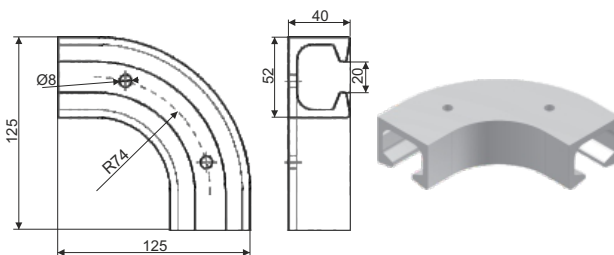

Hliníkový vodiaci profil 5800 mm
Aluminium rail for meat hooks 5800 mm

Kód/Code	Materiál/Material	MJ/UM	Váha/Weight
750901	hliník/aluminium	kus/piece	13,100 kg

Poloblúk pre hliníkový vodiaci profil
1/2 curved rail for meat hooks

Kód/Code	Materiál/Material	MJ/UM	Váha/Weight
754200	nerez/stainless steel	kus/piece	1,110 kg

Oblúk pre hliníkový vodiaci profil
Aluminium curved rail for meat hooks

Kód/Code	Materiál/Material	MJ/UM	Váha/Weight
754230	hliník/aluminium	kus/piece	0,800 kg