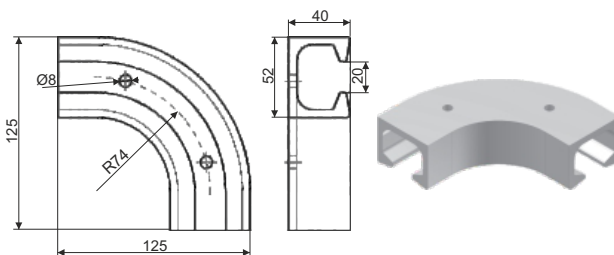

Hliníkový vodiaci profil 5800 mm  
Aluminium rail for meat hooks 5800 mm

Kód/Code	Materiál/Material	MJ/UM	Váha/Weight
750901	hliník/aluminium	kus/piece	13,100 kg

Poloblúk pre hliníkový vodiaci profil  
1/2 curved rail for meat hooks

Kód/Code	Materiál/Material	MJ/UM	Váha/Weight
754200	nerez/stainless steel	kus/piece	1,110 kg

Oblúk pre hliníkový vodiaci profil  
Aluminium curved rail for meat hooks

Kód/Code	Materiál/Material	MJ/UM	Váha/Weight
754230	hliník/aluminium	kus/piece	0,800 kg