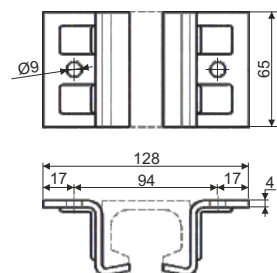

Kód/Code	Materiál/Material	MJ/UM	Váha/Weight
754200	nerez/stainless steel	kus/piece	1,110 kg

Oblúk pre hliníkový vodiaci profil
Aluminium curved rail for meat hooks

Kód/Code	Materiál/Material	MJ/UM	Váha/Weight
754230	hliník/aluminium	kus/piece	0,800 kg

Sada konzolí bez poistnej reťaze
Kit of bracket without safety chain

Kód/Code	Materiál/Material	MJ/UM	Váha/Weight
759144	nerez/stainless steel	sada/set	0,320 kg

Sada konzolí s poistnou reťazou
Kit of bracket with safety chain

Kód/Code	Materiál/Material	MJ/UM	Váha/Weight
759143	nerez/stainless steel	sada/set	0,420 kg

Hák jednoduchý 142 mm
Straight meat hook

Kód/Code	Materiál/Material	MJ/Crit. unit	Váha/Weight
750346	nerez/stainless steel	kus/piece	0,270 kg