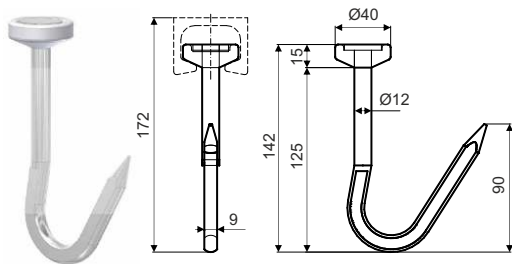

Kód/Code	Materiál/Material	MJ/UM	Váha/Weight
754200	nerez/stainless steel	kus/piece	1,110 kg

Oblúk pre hliníkový vodiaci profil
Aluminium curved rail for meat hooks

Kód/Code	Materiál/Material	MJ/UM	Váha/Weight
754230	hliník/aluminium	kus/piece	0,800 kg

Sada konzolí bez poistnej reťaze
Kit of bracket without safety chain

Kód/Code	Materiál/Material	MJ/UM	Váha/Weight
759144	nerez/stainless steel	sada/set	0,320 kg

Sada konzolí s poistnou reťazou
Kit of bracket with safety chain

Kód/Code	Materiál/Material	MJ/UM	Váha/Weight
759143	nerez/stainless steel	sada/set	0,420 kg

Hák jednoduchý 142 mm
Straight meat hook

Kód/Code	Materiál/Material	MJ/Crit. unit	Váha/Weight
750346	nerez/stainless steel	kus/piece	0,270 kg