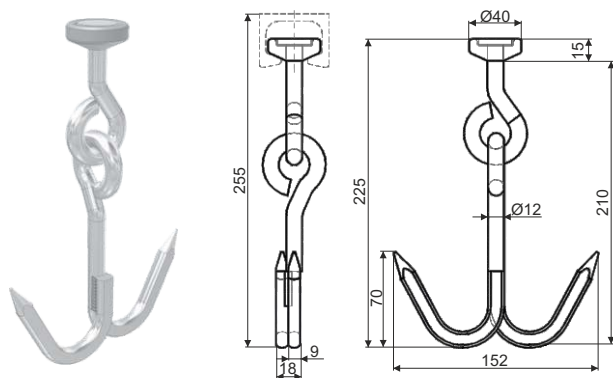

Sada konzolí bez poistnej reťaze  
Kit of bracket without safety chain

Kód/Code	Materiál/Material	MJ/UM	Váha/Weight
759144	nerez/stainless steel	sada/set	0,320 kg

Sada konzolí s poistnou reťazou  
Kit of bracket with safety chain

Kód/Code	Materiál/Material	MJ/UM	Váha/Weight
759143	nerez/stainless steel	sada/set	0,420 kg

**Hák jednoduchý 142 mm**  
**Straight meat hook**

Kód/Code	Materiál/Material	MJ/Crit. unit	Váha/Weight
750346	nerez/stainless steel	kus/piece	0,270 kg

**Hák jednoduchý s kĺbom**  
**Articulated simply meat hook**

Kód/Code	Materiál/Material	MJ/UM	Váha/Weight
750145	nerez/stainless steel	kus/piece	0,400 kg

**Hák dvojitý s kĺbom**  
**Articulated double meat hook**

Kód/Code	Materiál/Material	MJ/UM	Váha/Weight
750245	nerez/stainless steel	kus/piece	0,522 kg

Prepážkový mechanizmus s 2 piestami  
Lifting and sliding system for partition walls with 2 gas springs

Kód/Code	Povrchová úprava Surface treat.	MJ/UM	Váha/Weight
755112	čierna lakovaná black painted	kus/piece	4,700 kg
755212	nerez/stainless steel	kus/piece	4,700 kg