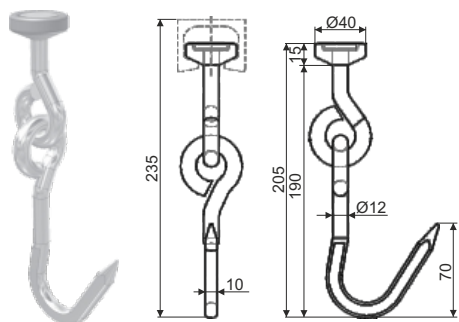

Oblúk pre hliníkový vodiaci profil
Aluminium curved rail for meat hooks

| Kód/Code | Materiál/Material | MJ/UM | Váha/Weight |
|----------|-------------------|-----------|-------------|
| 754230 | hliník/aluminium | kus/piece | 0,800 kg |

Sada konzolí bez poistnej reťaze
Kit of bracket without safety chain

| Kód/Code | Materiál/Material | MJ/UM | Váha/Weight |
|----------|-----------------------|----------|-------------|
| 759144 | nerez/stainless steel | sada/set | 0,320 kg |

Sada konzolí s poistnou reťazou
Kit of bracket with safety chain

| Kód/Code | Materiál/Material | MJ/UM | Váha/Weight |
|----------|-----------------------|----------|-------------|
| 759143 | nerez/stainless steel | sada/set | 0,420 kg |

Hák dvojité s kĺbom
Articulated double meat hook

| Kód/Code | Materiál/Material | MJ/UM | Váha/Weight |
|----------|-----------------------|-----------|-------------|
| 750245 | nerez/stainless steel | kus/piece | 0,522 kg |