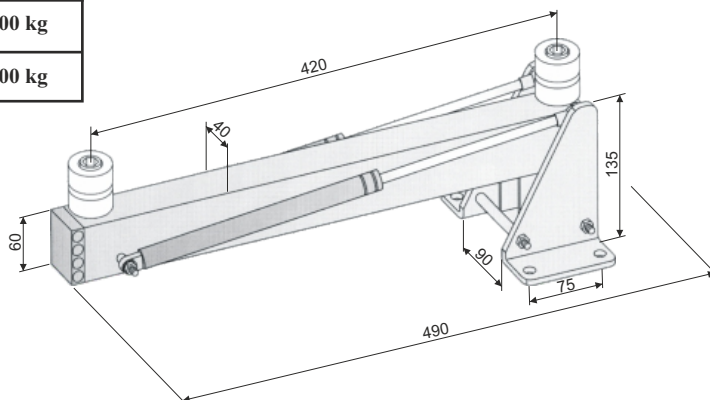

**Hák jednoduchý s kĺbom**  
**Articulated simply meat hook**

Kód/Code	Materiál/Material	MJ/UM	Váha/Weight
750145	nerez/stainless steel	kus/piece	0,400 kg

**Hák dvojitý s kĺbom**  
**Articulated double meat hook**

Kód/Code	Materiál/Material	MJ/UM	Váha/Weight
750245	nerez/stainless steel	kus/piece	0,522 kg

Prepážkový mechanizmus s 2 piestami  
Lifting and sliding system for partition walls with 2 gas springs

Kód/Code	Povrchová úprava Surface treat.	MJ/UM	Váha/Weight
755112	čierna lakovaná black painted	kus/piece	4,700 kg
755212	nerez/stainless steel	kus/piece	4,700 kg