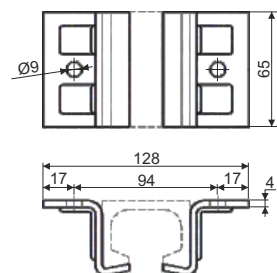

Sada konzolí bez poistnej reťaze
Kit of bracket without safety chain

Kód/Code	Materiál/Material	MJ/UM	Váha/Weight
759144	nerez/stainless steel	sada/set	0,320 kg