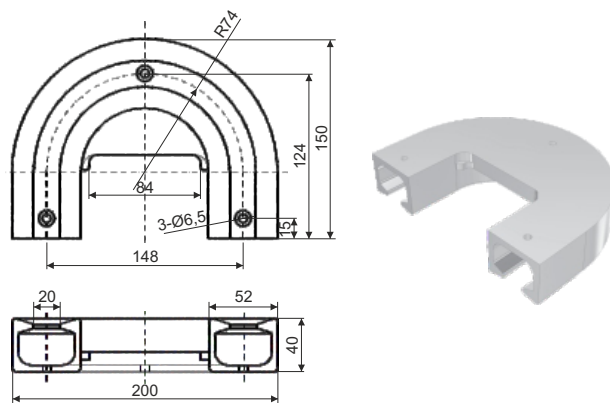

Hliníkový vodiaci profil 5800 mm
Aluminium rail for meat hooks 5800 mm

Kód/Code	Materiál/Material	MJ/UM	Váha/Weight
750901	hliník/aluminium	kus/piece	13,100 kg

Poloblúk pre hliníkový vodiaci profil
1/2 curved rail for meat hooks

Kód/Code	Materiál/Material	MJ/UM	Váha/Weight
754200	nerez/stainless steel	kus/piece	1,110 kg

Oblúk pre hliníkový vodiaci profil
Aluminium curved rail for meat hooks

Kód/Code	Materiál/Material	MJ/UM	Váha/Weight
754230	hliník/aluminium	kus/piece	0,800 kg

Kód/Code	Materiál/Material	MJ/UM	Váha/Weight
759143	nerez/stainless steel	sada/set	0,420 kg

Hák jednoduchý 142 mm
Straight meat hook

Kód/Code	Materiál/Material	MJ/Crit. unit	Váha/Weight
750346	nerez/stainless steel	kus/piece	0,270 kg