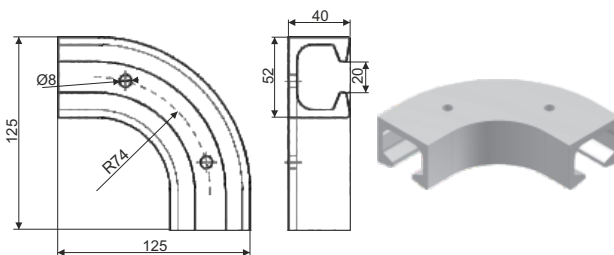

Hliníkový vodiaci profil 5800 mm
Aluminium rail for meat hooks 5800 mm

| Kód/Code | Materiál/Material | MJ/UM | Váha/Weight |
|----------|-------------------|-----------|-------------|
| 750901 | hliník/aluminium | kus/piece | 13,100 kg |

Poloblúk pre hliníkový vodiaci profil
1/2 curved rail for meat hooks

| Kód/Code | Materiál/Material | MJ/UM | Váha/Weight |
|----------|-----------------------|-----------|-------------|
| 754200 | nerez/stainless steel | kus/piece | 1,110 kg |