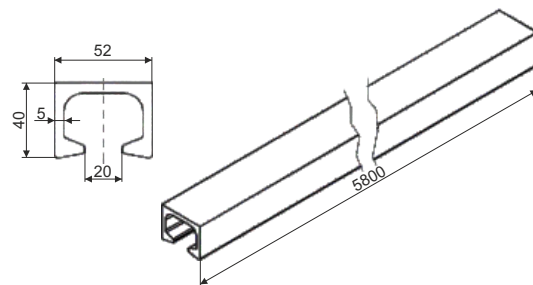

Hliníkový vodiaci profil 5800 mm
Aluminium rail for meat hooks 5800 mm

| Kód/Code | Materiál/Material | MJ/UM | Váha/Weight |
|----------|-------------------|-----------|-------------|
| 750901 | hliník/aluminium | kus/piece | 13,100 kg |

Poloblúk pre hliníkový vodiaci profil
1/2 curved rail for meat hooks

| Kód/Code | Materiál/Material | MJ/UM | Váha/Weight |
|----------|-----------------------|-----------|-------------|
| 754200 | nerez/stainless steel | kus/piece | 1,110 kg |