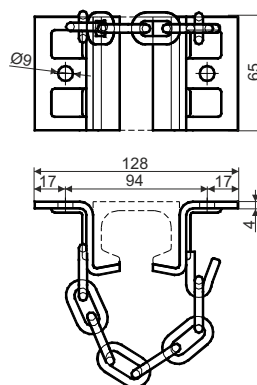

Hliníkový vodiaci profil 5800 mm  
Aluminium rail for meat hooks 5800 mm

Kód/Code	Materiál/Material	MJ/UM	Váha/Weight
750901	hliník/aluminium	kus/piece	13,100 kg

Poloblúk pre hliníkový vodiaci profil  
1/2 curved rail for meat hooks

Kód/Code	Materiál/Material	MJ/UM	Váha/Weight
754200	nerez/stainless steel	kus/piece	1,110 kg

Oblúk pre hliníkový vodiaci profil  
Aluminium curved rail for meat hooks

Kód/Code	Materiál/Material	MJ/UM	Váha/Weight
754230	hliník/aluminium	kus/piece	0,800 kg

Sada konzolí bez poistnej reťaze  
Kit of bracket without safety chain

Kód/Code	Materiál/Material	MJ/UM	Váha/Weight
759144	nerez/stainless steel	sada/set	0,320 kg

Sada konzolí s poistnou reťazou  
Kit of bracket with safety chain

Kód/Code	Materiál/Material	MJ/UM	Váha/Weight
759143	nerez/stainless steel	sada/set	0,420 kg

**Hák jednoduchý 142 mm**  
**Straight meat hook**

Kód/Code	Materiál/Material	MJ/Crit. unit	Váha/Weight
750346	nerez/stainless steel	kus/piece	0,270 kg