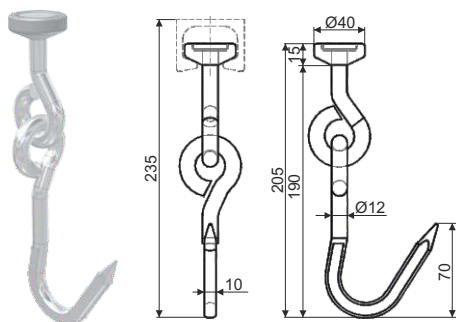

Hliníkový vodiaci profil 5800 mm
Aluminium rail for meat hooks 5800 mm

Kód/Code	Materiál/Material	MJ/UM	Váha/Weight
750901	hliník/aluminium	kus/piece	13,100 kg

Poloblúk pre hliníkový vodiaci profil
1/2 curved rail for meat hooks

Kód/Code	Materiál/Material	MJ/UM	Váha/Weight
754200	nerez/stainless steel	kus/piece	1,110 kg

Oblúk pre hliníkový vodiaci profil
Aluminium curved rail for meat hooks

Kód/Code	Materiál/Material	MJ/UM	Váha/Weight
754230	hliník/aluminium	kus/piece	0,800 kg

Sada konzolí bez poistnej reťaze
Kit of bracket without safety chain

Kód/Code	Materiál/Material	MJ/UM	Váha/Weight
759144	nerez/stainless steel	sada/set	0,320 kg

Sada konzolí s poistnou reťazou
Kit of bracket with safety chain

Kód/Code	Materiál/Material	MJ/UM	Váha/Weight
759143	nerez/stainless steel	sada/set	0,420 kg

Hák jednoduchý 142 mm
Straight meat hook

Kód/Code	Materiál/Material	MJ/Crit. unit	Váha/Weight
750346	nerez/stainless steel	kus/piece	0,270 kg