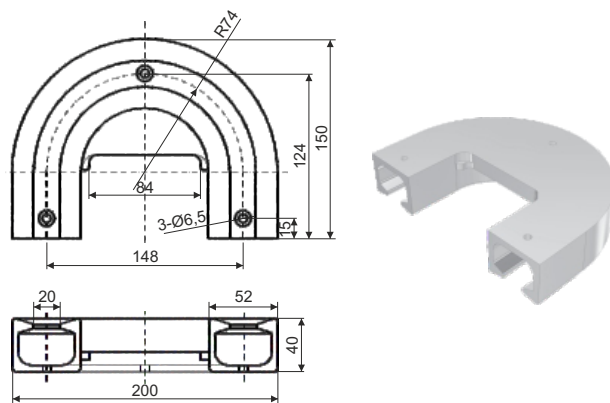

Oblúk pre hliníkový vodiaci profil
Aluminium curved rail for meat hooks

Kód/Code	Materiál/Material	MJ/UM	Váha/Weight
754230	hliník/aluminium	kus/piece	0,800 kg