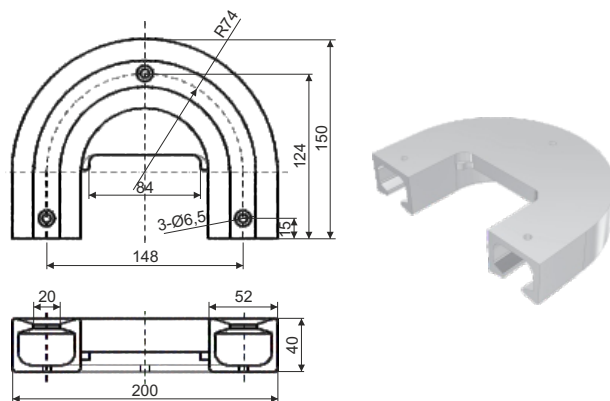

Hliníkový vodiaci profil 5800 mm  
Aluminium rail for meat hooks 5800 mm

Kód/Code	Materiál/Material	MJ/UM	Váha/Weight
750901	hliník/aluminium	kus/piece	13,100 kg

Poloblúk pre hliníkový vodiaci profil  
1/2 curved rail for meat hooks

Kód/Code	Materiál/Material	MJ/UM	Váha/Weight
754200	nerez/stainless steel	kus/piece	1,110 kg

Oblúk pre hliníkový vodiaci profil  
Aluminium curved rail for meat hooks

Kód/Code	Materiál/Material	MJ/UM	Váha/Weight
754230	hliník/aluminium	kus/piece	0,800 kg

Kód/Code	Materiál/Material	MJ/UM	Váha/Weight
759143	nerez/stainless steel	sada/set	0,420 kg

**Hák jednoduchý 142 mm**  
**Straight meat hook**

Kód/Code	Materiál/Material	MJ/Crit. unit	Váha/Weight
750346	nerez/stainless steel	kus/piece	0,270 kg