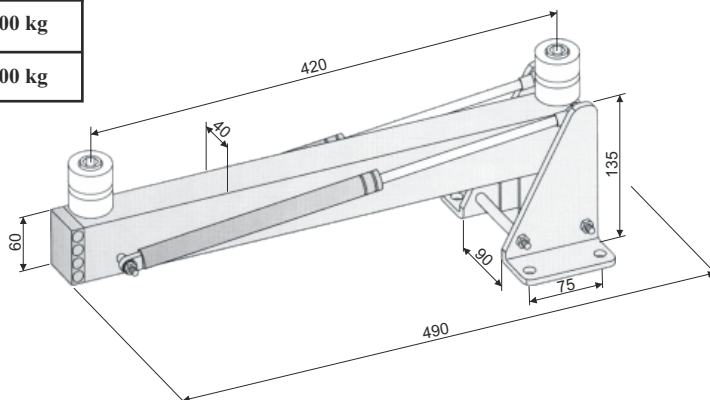

Prepážkový mechanizmus s 2 piestami
Lifting and sliding system for partition walls with 2 gas springs

Kód/Code	Povrchová úprava Surface treat.	MJ/UM	Váha/Weight
755112	čierna lakovaná black painted	kus/piece	4,700 kg
755212	nerez/stainless steel	kus/piece	4,700 kg