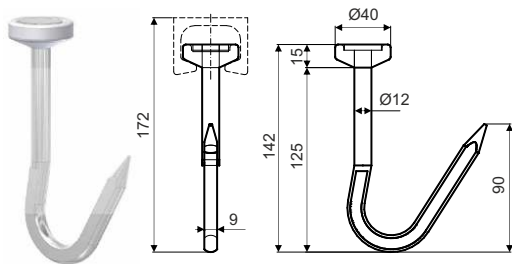

Kód/Code	Materiál/Material	MJ/UM	Váha/Weight
754200	nerez/stainless steel	kus/piece	1,110 kg

Oblúk pre hliníkový vodiaci profil  
Aluminium curved rail for meat hooks

Kód/Code	Materiál/Material	MJ/UM	Váha/Weight
754230	hliník/aluminium	kus/piece	0,800 kg

Sada konzolí bez poistnej reťaze  
Kit of bracket without safety chain

Kód/Code	Materiál/Material	MJ/UM	Váha/Weight
759144	nerez/stainless steel	sada/set	0,320 kg

Sada konzolí s poistnou reťazou  
Kit of bracket with safety chain

Kód/Code	Materiál/Material	MJ/UM	Váha/Weight
759143	nerez/stainless steel	sada/set	0,420 kg

**Hák jednoduchý 142 mm**  
**Straight meat hook**

Kód/Code	Materiál/Material	MJ/Crit. unit	Váha/Weight
750346	nerez/stainless steel	kus/piece	0,270 kg

**Hák jednoduchý s kĺbom**  
**Articulated simply meat hook**

Kód/Code	Materiál/Material	MJ/UM	Váha/Weight
750145	nerez/stainless steel	kus/piece	0,400 kg

**Hák dvojitý s kĺbom**  
**Articulated double meat hook**