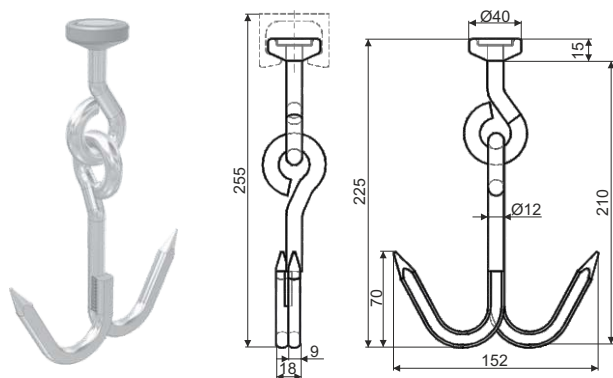

Sada konzolí bez poistnej reťaze
Kit of bracket without safety chain

Kód/Code	Materiál/Material	MJ/UM	Váha/Weight
759144	nerez/stainless steel	sada/set	0,320 kg

Sada konzolí s poistnou reťazou
Kit of bracket with safety chain

Kód/Code	Materiál/Material	MJ/UM	Váha/Weight
759143	nerez/stainless steel	sada/set	0,420 kg

Hák jednoduchý 142 mm
Straight meat hook

Kód/Code	Materiál/Material	MJ/Crit. unit	Váha/Weight
750346	nerez/stainless steel	kus/piece	0,270 kg

Hák jednoduchý s kĺbom
Articulated simply meat hook

Kód/Code	Materiál/Material	MJ/UM	Váha/Weight
750145	nerez/stainless steel	kus/piece	0,400 kg

Hák dvojitý s kĺbom
Articulated double meat hook

Kód/Code	Materiál/Material	MJ/UM	Váha/Weight
750245	nerez/stainless steel	kus/piece	0,522 kg