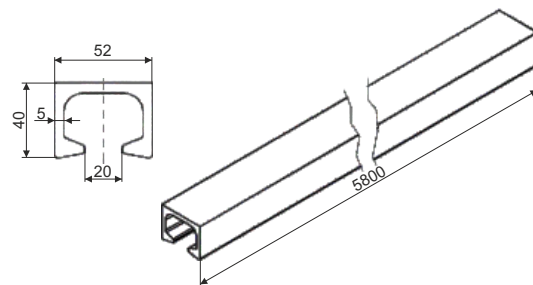

Hliníkový vodiaci profil 5800 mm
Aluminium rail for meat hooks 5800 mm

Kód/Code	Materiál/Material	MJ/UM	Váha/Weight
750901	hliník/aluminium	kus/piece	13,100 kg

Poloblúk pre hliníkový vodiaci profil
1/2 curved rail for meat hooks

Kód/Code	Materiál/Material	MJ/UM	Váha/Weight
754200	nerez/stainless steel	kus/piece	1,110 kg

Oblúk pre hliníkový vodiaci profil
Aluminium curved rail for meat hooks

Kód/Code	Materiál/Material	MJ/UM	Váha/Weight
754230	hliník/aluminium	kus/piece	0,800 kg

Kód/Code	Materiál/Material	MJ/UM	Váha/Weight
759143	nerez/stainless steel	sada/set	0,420 kg

Hák jednoduchý 142 mm
Straight meat hook

Kód/Code	Materiál/Material	MJ/Crit. unit	Váha/Weight
750346	nerez/stainless steel	kus/piece	0,270 kg