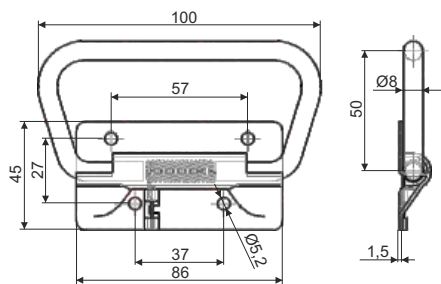

Polyuretánové madlo čierne s oceľovým jadrom a krytkami pre skrutky
Black polyurethane handle with iron core and covers bolts

Kód/Code	Materiál/Material	MJ/UM	Váha/Weight
761265	PUR a oceľ PUR and steel	kus/piece	0,150 kg

Lesklé nerezové madlo
Stainless steel handle

Kód/Code	Materiál/Material	MJ/UM	Váha/Weight
761245	nerez/stainless steel	kus/piece	0,460 kg

**Madlo s pružinou**
Handle with spring

Kód/Code	Materiál/Material	MJ/UM	Váha/Weight
762110	pozink./galvanized	kus/piece	0,135 kg
762210	nerez/stainless steel	kus/piece	0,135 kg