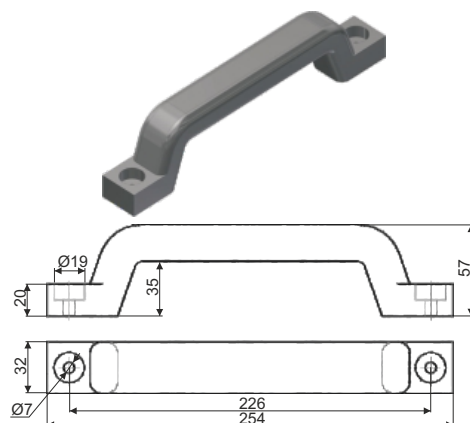

Plastové madlo čierne
Black PVC handle

Kód/Code	Materiál/Material	MJ/UM	Váha/Weight
761235	PVC	kus/piece	0,155 kg

Plastové madlo "Panda" čierne
Black handle "Panda"

Kód/Code	Materiál/Material	MJ/UM	Váha/Weight
761200	PVC	kus/piece	0,040 kg

Polyuretánové madlo čierne s oceľovým jadrom a krytkami pre skrutky
Black polyurethane handle with iron core and covers bolts

Kód/Code	Materiál/Material	MJ/UM	Váha/Weight
761265	PUR a oceľ PUR and steel	kus/piece	0,150 kg

Lesklé nerezové madlo
Stainless steel handle

Kód/Code	Materiál/Material	MJ/UM	Váha/Weight
761245	nerez/stainless steel	kus/piece	0,460 kg

**Madlo s pružinou**
Handle with spring

Kód/Code	Materiál/Material	MJ/UM	Váha/Weight
762110	pozink./galvanized	kus/piece	0,135 kg
762210	nerez/stainless steel	kus/piece	0,135 kg