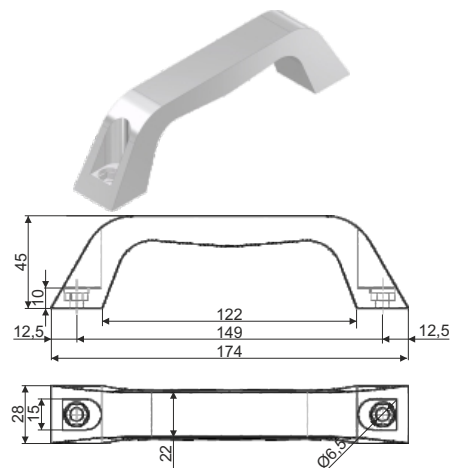

Plastové madlo čierne
Black PVC handle

Kód/Code	Materiál/Material	MJ/UM	Váha/Weight
761235	PVC	kus/piece	0,155 kg

Plastové madlo "Panda" čierne
Black handle "Panda"

Kód/Code	Materiál/Material	MJ/UM	Váha/Weight
761200	PVC	kus/piece	0,040 kg

Polyuretánové madlo čierne s oceľovým jadrom a krytkami pre skrutky
Black polyurethane handle with iron core and covers bolts

Kód/Code	Materiál/Material	MJ/UM	Váha/Weight
761265	PUR a oceľ PUR and steel	kus/piece	0,150 kg

Lesklé nerezové madlo
Stainless steel handle

Kód/Code	Materiál/Material	MJ/UM	Váha/Weight
761245	nerez/stainless steel	kus/piece	0,460 kg

**Madlo s pružinou**
Handle with spring

Kód/Code	Materiál/Material	MJ/UM	Váha/Weight
762110	pozink./galvanized	kus/piece	0,135 kg
762210	nerez/stainless steel	kus/piece	0,135 kg