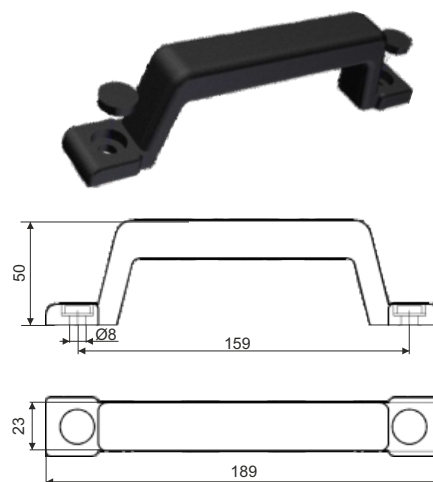

Plastové madlo čierne
Black PVC handle

Kód/Code	Materiál/Material	MJ/UM	Váha/Weight
761235	PVC	kus/piece	0,155 kg

Plastové madlo "Panda" čierne
Black handle "Panda"

Kód/Code	Materiál/Material	MJ/UM	Váha/Weight
761200	PVC	kus/piece	0,040 kg

Polyuretánové madlo čierne s oceľovým jadrom a krytkami pre skrutky
Black polyurethane handle with iron core and covers bolts

Kód/Code	Materiál/Material	MJ/UM	Váha/Weight
761265	PUR a oceľ PUR and steel	kus/piece	0,150 kg

Lesklé nerezové madlo
Stainless steel handle

Kód/Code	Materiál/Material	MJ/UM	Váha/Weight
761245	nerez/stainless steel	kus/piece	0,460 kg

**Madlo s pružinou**
Handle with spring

Kód/Code	Materiál/Material	MJ/UM	Váha/Weight
762110	pozink./galvanized	kus/piece	0,135 kg
762210	nerez/stainless steel	kus/piece	0,135 kg