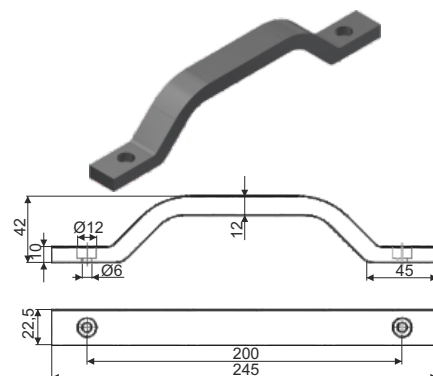

Plastové madlo čierne
Black PVC handle

Kód/Code	Materiál/Material	MJ/UM	Váha/Weight
761235	PVC	kus/piece	0,155 kg

Plastové madlo "Panda" čierne
Black handle "Panda"

Kód/Code	Materiál/Material	MJ/UM	Váha/Weight
761200	PVC	kus/piece	0,040 kg

Polyuretánové madlo čierne s oceľovým jadrom a krytkami pre skrutky
Black polyurethane handle with iron core and covers bolts

Kód/Code	Materiál/Material	MJ/UM	Váha/Weight
761265	PUR a oceľ PUR and steel	kus/piece	0,150 kg

Lesklé nerezové madlo
Stainless steel handle

Kód/Code	Materiál/Material	MJ/UM	Váha/Weight
761245	nerez/stainless steel	kus/piece	0,460 kg

**Madlo s pružinou**
Handle with spring

Kód/Code	Materiál/Material	MJ/UM	Váha/Weight
762110	pozink./galvanized	kus/piece	0,135 kg
762210	nerez/stainless steel	kus/piece	0,135 kg