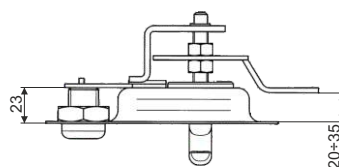

Miskový západkový uzáver, s krytkou, nastaviteľný od 20÷35 mm
Recessed lock with rubber cap, adjustable 20÷35 mm

Kód/Code	Materiál/Material	MJ/UM	Prevedenie Version	Váha Weight
603407	nerez/stain. steel	kus/piece	pravý/right	0,555 kg
603417	nerez/stain. steel	kus/piece	ľavý/left	0,555 kg
603507	pozink./galvanized	kus/piece	pravý/right	0,555 kg
603517	pozink./galvanized	kus/piece	ľavý/left	0,555 kg

ĽAVÝ
LEFT

PRAVÝ
RIGHT

Miskový západkový uzáver nerezový, s krytkou, nastaviteľný od 40÷55 mm
Recessed lock with rubber cap, adjustable 40÷55 mm

Kód/Code	Materiál/Material	MJ/UM	Prevedenie Version	Váha Weight
600407	nerez/stain. steel	kus/piece	pravý/right	0,520 kg
600417	nerez/stain. steel	kus/piece	ľavý/left	0,520 kg

ĽAVÝ
LEFT

PRAVÝ
RIGHT

Čierne gumové tesnenie pre miskový uzáver
Black rubber sealing for recessed lock

Kód/Code	Materiál/Material	MJ/UM	Váha/Weight
600409	guma/rubber	kus/piece	0,016 kg

Plastový uzáver Europlex pre plastové skrinky
Europlex lock for plastic boxes

* do vypredania zásob / till sold out

Vložka zámku pre plastové uzávery Europlex
Cylinder for Europlex lock

Kód/Code	Materiál Material	MJ/UM	Váha Weight
609993	oceľ+plast/steel+plastic	kus/piece	0,069 kg