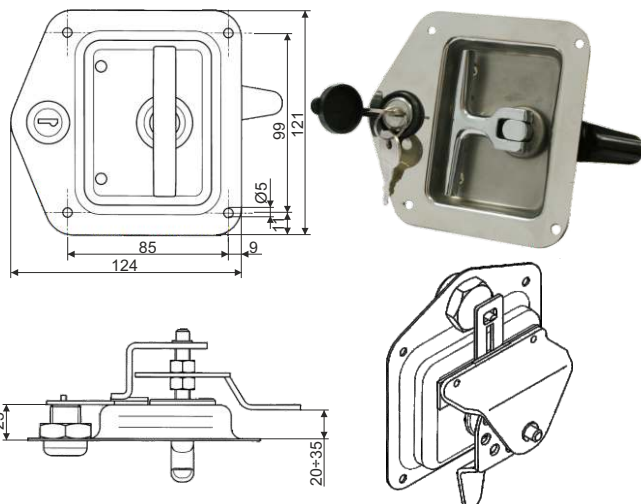

Miskový západkový uzáver, s krytkou, nastaviteľný od 20÷35 mm
Recessed lock with rubber cap, adjustable 20÷35 mm

Kód/Code	Materiál/Material	MJ/UM	Prevedenie Version	Váha Weight
603407	nerez/stain. steel	kus/piece	pravý/right	0,555 kg
603417	nerez/stain. steel	kus/piece	ľavý/left	0,555 kg
603507	pozink./galvanized	kus/piece	pravý/right	0,555 kg
603517	pozink./galvanized	kus/piece	ľavý/left	0,555 kg

Miskový západkový uzáver nerezový, s krytkou, nastaviteľný od 40÷55 mm
Recessed lock with rubber cap, adjustable 40÷55 mm

Kód/Code	Materiál/Material	MJ/UM	Prevedenie Version	Váha Weight
600407	nerez/stain. steel	kus/piece	pravý/right	0,520 kg
600417	nerez/stain. steel	kus/piece	ľavý/left	0,520 kg

Čierne gumové tesnenie pre miskový uzáver
Black rubber sealing for recessed lock

Kód/Code	Materiál/Material	MJ/UM	Váha/Weight
600409	guma/rubber	kus/piece	0,016 kg

Plastový uzáver Europlex pre plastové skrinky
Europlex lock for plastic boxes

Plastový uzáver Europlex pre oceľové a nerezové skrinky
Europlex lock for steel and stainless steel boxes

Kód/Code	Materiál Material	MJ/UM	h (mm)	Váha Weight
609940*	plast/plastic	kus/piece	39	0,260 kg