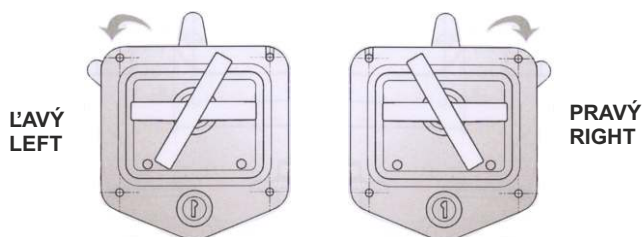

Miskový západkový uzáver, s krytkou, nastaviteľný od 20÷35 mm
Recessed lock with rubber cap, adjustable 20÷35 mm

Kód/Code	Materiál/Material	MJ/UM	Prevedenie Version	Váha Weight
603407	nerez/stain. steel	kus/piece	pravý/right	0,555 kg
603417	nerez/stain. steel	kus/piece	ľavý/left	0,555 kg
603507	pozink./galvanized	kus/piece	pravý/right	0,555 kg
603517	pozink./galvanized	kus/piece	ľavý/left	0,555 kg

Miskový západkový uzáver nerezový, s krytkou, nastaviteľný od 40÷55 mm
Recessed lock with rubber cap, adjustable 40÷55 mm

Kód/Code	Materiál/Material	MJ/UM	Prevedenie Version	Váha Weight
600407	nerez/stain. steel	kus/piece	pravý/right	0,520 kg
600417	nerez/stain. steel	kus/piece	ľavý/left	0,520 kg

Čierne gumové tesnenie pre miskový uzáver
Black rubber sealing for recessed lock

Kód/Code	Materiál/Material	MJ/UM	Váha/Weight
600409	guma/rubber	kus/piece	0,016 kg

Plastový uzáver Europlex pre plastové skrinky
Europlex lock for plastic boxes