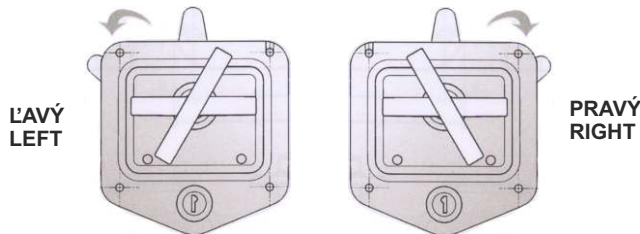

Miskový západkový uzáver, s krytkou, nastaviteľný od 20÷35 mm
Recessed lock with rubber cap, adjustable 20÷35 mm

Kód/Code	Materiál/Material	MJ/UM	Prevedenie Version	Váha Weight
603407	nerez/stain. steel	kus/piece	pravý/right	0,555 kg
603417	nerez/stain. steel	kus/piece	ľavý/left	0,555 kg
603507	pozink./galvanized	kus/piece	pravý/right	0,555 kg
603517	pozink./galvanized	kus/piece	ľavý/left	0,555 kg

Miskový západkový uzáver nerezový, s krytkou, nastaviteľný od 40÷55 mm
Recessed lock with rubber cap, adjustable 40÷55 mm

Kód/Code	Materiál/Material	MJ/UM	Prevedenie Version	Váha Weight
600407	nerez/stain. steel	kus/piece	pravý/right	0,520 kg
600417	nerez/stain. steel	kus/piece	ľavý/left	0,520 kg

Čierne gumové tesnenie pre miskový uzáver
Black rubber sealing for recessed lock

Kód/Code	Materiál/Material	MJ/UM	Váha/Weight
600409	guma/rubber	kus/piece	0,016 kg

Plastový uzáver Europlex pre plastové skrinky
Europlex lock for plastic boxes