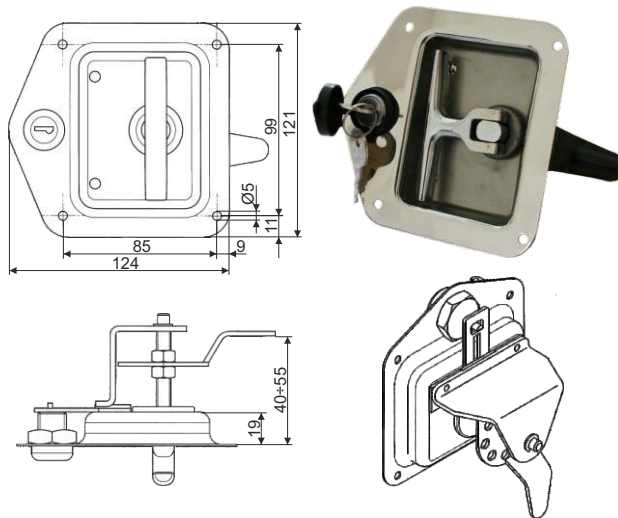

Miskový západkový uzáver, s krytkou, nastaviteľný od 20÷35 mm
Recessed lock with rubber cap, adjustable 20÷35 mm

Kód/Code	Materiál/Material	MJ/UM	Prevedenie Version	Váha Weight
603407	nerez/stain. steel	kus/piece	pravý/right	0,555 kg
603417	nerez/stain. steel	kus/piece	ľavý/left	0,555 kg
603507	pozink./galvanized	kus/piece	pravý/right	0,555 kg
603517	pozink./galvanized	kus/piece	ľavý/left	0,555 kg

Miskový západkový uzáver nerezový, s krytkou, nastaviteľný od 40÷55 mm
Recessed lock with rubber cap, adjustable 40÷55 mm

Kód/Code	Materiál/Material	MJ/UM	Prevedenie Version	Váha Weight
600407	nerez/stain. steel	kus/piece	pravý/right	0,520 kg
600417	nerez/stain. steel	kus/piece	ľavý/left	0,520 kg

Čierne gumové tesnenie pre miskový uzáver
Black rubber sealing for recessed lock

Kód/Code	Materiál/Material	MJ/UM	Váha/Weight
600409	guma/rubber	kus/piece	0,016 kg

Plastový uzáver Europlex pre plastové skrinky
Europlex lock for plastic boxes

Plastový uzáver Europlex pre oceľové a nerezové skrinky
Europlex lock for steel and stainless steel boxes

Kód/Code	Materiál Material	MJ/UM	h (mm)	Váha Weight
609940*	plast/plastic	kus/piece	39	0,260 kg