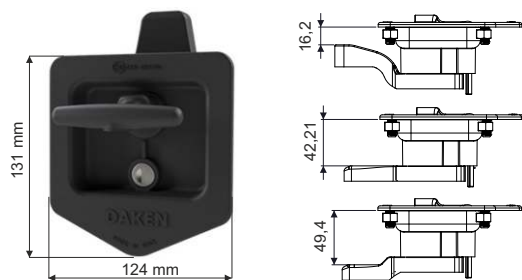

Miskový západkový uzáver, s krytkou, nastaviteľný od 20÷35 mm
Recessed lock with rubber cap, adjustable 20÷35 mm

Kód/Code	Materiál/Material	MJ/UM	Prevedenie Version	Váha Weight
603407	nerez/stain. steel	kus/piece	pravý/right	0,555 kg
603417	nerez/stain. steel	kus/piece	ľavý/left	0,555 kg
603507	pozink./galvanized	kus/piece	pravý/right	0,555 kg
603517	pozink./galvanized	kus/piece	ľavý/left	0,555 kg

ĽAVÝ
LEFT

PRAVÝ
RIGHT

Miskový západkový uzáver nerezový, s krytkou, nastaviteľný od 40÷55 mm
Recessed lock with rubber cap, adjustable 40÷55 mm

Kód/Code	Materiál/Material	MJ/UM	Prevedenie Version	Váha Weight
600407	nerez/stain. steel	kus/piece	pravý/right	0,520 kg
600417	nerez/stain. steel	kus/piece	ľavý/left	0,520 kg

ĽAVÝ
LEFT

PRAVÝ
RIGHT

Čierne gumové tesnenie pre miskový uzáver
Black rubber sealing for recessed lock

Kód/Code	Materiál/Material	MJ/UM	Váha/Weight
600409	guma/rubber	kus/piece	0,016 kg

Plastový uzáver Europlex pre plastové skrinky
Europlex lock for plastic boxes

Plastový uzáver Europlex pre oceľové a nerezové skrinky
Europlex lock for steel and stainless steel boxes

Kód/Code	Materiál Material	MJ/UM	h (mm)	Váha Weight
609940*	plast/plastic	kus/piece	39	0,260 kg