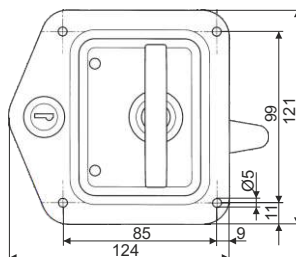

Miskový západkový uzáver, s krytkou, nastaviteľný od 20÷35 mm
Recessed lock with rubber cap, adjustable 20÷35 mm

Kód/Code	Materiál/Material	MJ/UM	Prevedenie Version	Váha Weight
603407	nerez/stain. steel	kus/piece	pravý/right	0,555 kg
603417	nerez/stain. steel	kus/piece	ľavý/left	0,555 kg
603507	pozink./galvanized	kus/piece	pravý/right	0,555 kg
603517	pozink./galvanized	kus/piece	ľavý/left	0,555 kg

ĽAVÝ
LEFT

PRAVÝ
RIGHT

Miskový západkový uzáver nerezový, s krytkou, nastaviteľný od 40÷55 mm
Recessed lock with rubber cap, adjustable 40÷55 mm

Kód/Code	Materiál/Material	MJ/UM	Prevedenie Version	Váha Weight
600407	nerez/stain. steel	kus/piece	pravý/right	0,520 kg
600417	nerez/stain. steel	kus/piece	ľavý/left	0,520 kg

ĽAVÝ
LEFT

PRAVÝ
RIGHT

Čierne gumové tesnenie pre miskový uzáver
Black rubber sealing for recessed lock

Kód/Code	Materiál/Material	MJ/UM	Váha/Weight
600409	guma/rubber	kus/piece	0,016 kg

Plastový uzáver Europlex pre plastové skrinky
Europlex lock for plastic boxes

Plastový uzáver Europlex pre oceľové a nerezové skrinky
Europlex lock for steel and stainless steel boxes

Kód/Code	Materiál Material	MJ/UM	h (mm)	Váha Weight
609940*	plast/plastic	kus/piece	39	0,260 kg