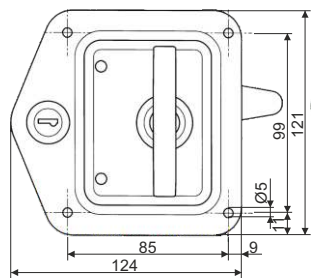

Miskový západkový uzáver, s krytkou, nastaviteľný od 20÷35 mm
Recessed lock with rubber cap, adjustable 20÷35 mm

Kód/Code	Materiál/Material	MJ/UM	Prevedenie Version	Váha Weight
603407	nerez/stain. steel	kus/piece	pravý/right	0,555 kg
603417	nerez/stain. steel	kus/piece	ľavý/left	0,555 kg
603507	pozink./galvanized	kus/piece	pravý/right	0,555 kg
603517	pozink./galvanized	kus/piece	ľavý/left	0,555 kg

ĽAVÝ
LEFT

PRAVÝ
RIGHT

Miskový západkový uzáver nerezový, s krytkou, nastaviteľný od 40÷55 mm
Recessed lock with rubber cap, adjustable 40÷55 mm

Kód/Code	Materiál/Material	MJ/UM	Prevedenie Version	Váha Weight
600407	nerez/stain. steel	kus/piece	pravý/right	0,520 kg
600417	nerez/stain. steel	kus/piece	ľavý/left	0,520 kg

ĽAVÝ
LEFT

PRAVÝ
RIGHT

Čierne gumové tesnenie pre miskový uzáver
Black rubber sealing for recessed lock

Kód/Code	Materiál/Material	MJ/UM	Váha/Weight
600409	guma/rubber	kus/piece	0,016 kg

Plastový uzáver Europlex pre plastové skrinky
Europlex lock for plastic boxes

Plastový uzáver Europlex pre oceľové a nerezové skrinky
Europlex lock for steel and stainless steel boxes

Kód/Code	Materiál Material	MJ/UM	h (mm)	Váha Weight
609940*	plast/plastic	kus/piece	39	0,260 kg