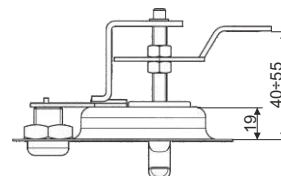

Miskový západkový uzáver, s krytkou, nastaviteľný od 20÷35 mm
Recessed lock with rubber cap, adjustable 20÷35 mm

Kód/Code	Materiál/Material	MJ/UM	Prevedenie Version	Váha Weight
603407	nerez/stain. steel	kus/piece	pravý/right	0,555 kg
603417	nerez/stain. steel	kus/piece	ľavý/left	0,555 kg
603507	pozink./galvanized	kus/piece	pravý/right	0,555 kg
603517	pozink./galvanized	kus/piece	ľavý/left	0,555 kg

ĽAVÝ
LEFT

PRAVÝ
RIGHT

Miskový západkový uzáver nerezový, s krytkou, nastaviteľný od 40÷55 mm
Recessed lock with rubber cap, adjustable 40÷55 mm

Kód/Code	Materiál/Material	MJ/UM	Prevedenie Version	Váha Weight
600407	nerez/stain. steel	kus/piece	pravý/right	0,520 kg
600417	nerez/stain. steel	kus/piece	ľavý/left	0,520 kg

ĽAVÝ
LEFT

PRAVÝ
RIGHT

Čierne gumové tesnenie pre miskový uzáver
Black rubber sealing for recessed lock

Kód/Code	Materiál/Material	MJ/UM	Váha/Weight
600409	guma/rubber	kus/piece	0,016 kg

Plastový uzáver Europlex pre plastové skrinky
Europlex lock for plastic boxes

Plastový uzáver Europlex pre oceľové a nerezové skrinky
Europlex lock for steel and stainless steel boxes

Kód/Code	Materiál Material	MJ/UM	h (mm)	Váha Weight
609940*	plast/plastic	kus/piece	39	0,260 kg