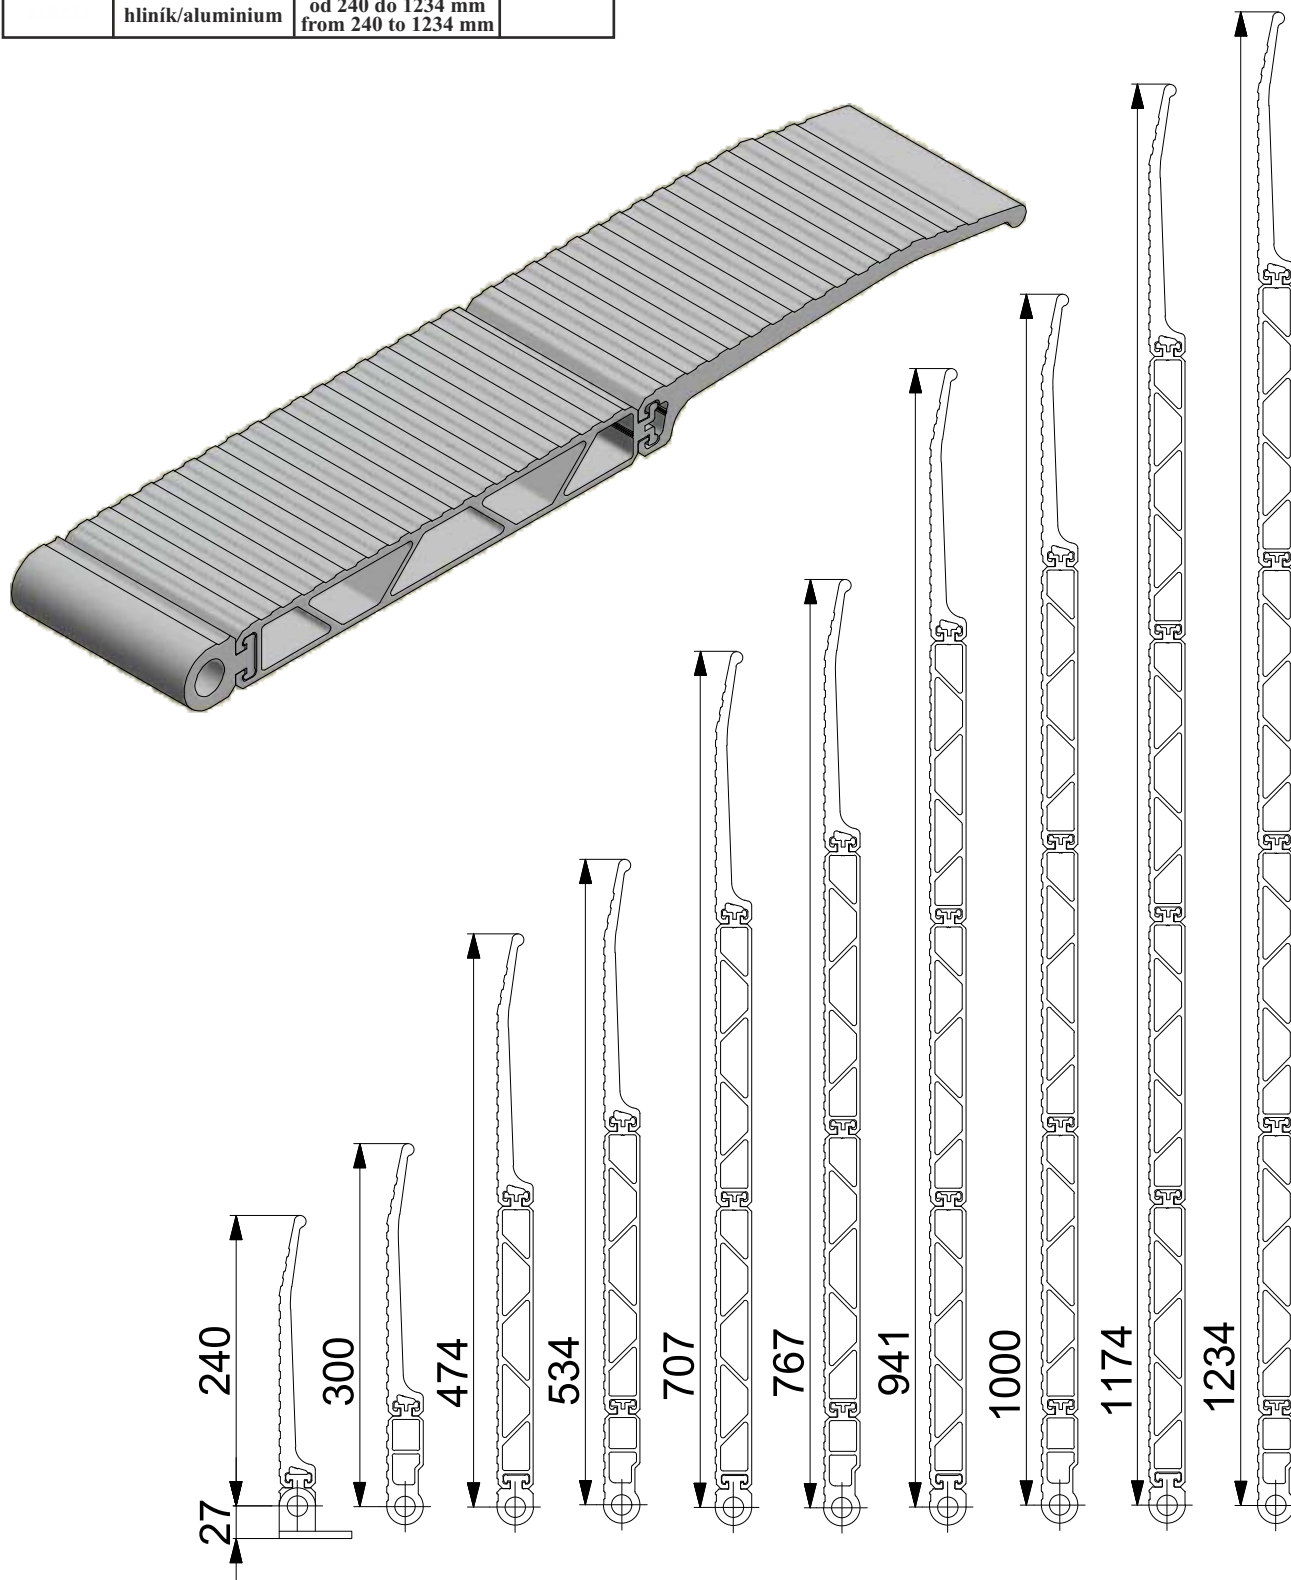

Prejazdový mostík Crossing bridge			
Kód/Code	Materiál Material	Rozmery Dimensions	
	hliník/aluminium	od 240 do 1234 mm from 240 to 1234 mm	

Firma		
Kontaktná osoba		
Telefón		
Dopyt	Objednávka	Číslo:
Termín:		

Počet kusov:

Povrchová úprava: (štandard hliník)

Lakovanie: RAL:

Uzáver:

238005

23H687

Záves pántu:

480650 Záves pántu pre prejazdový mostík RAL9006

Výška:		mm (štandard 940mm)
Šírka:		mm (štandard 2540mm)

Poznámky: