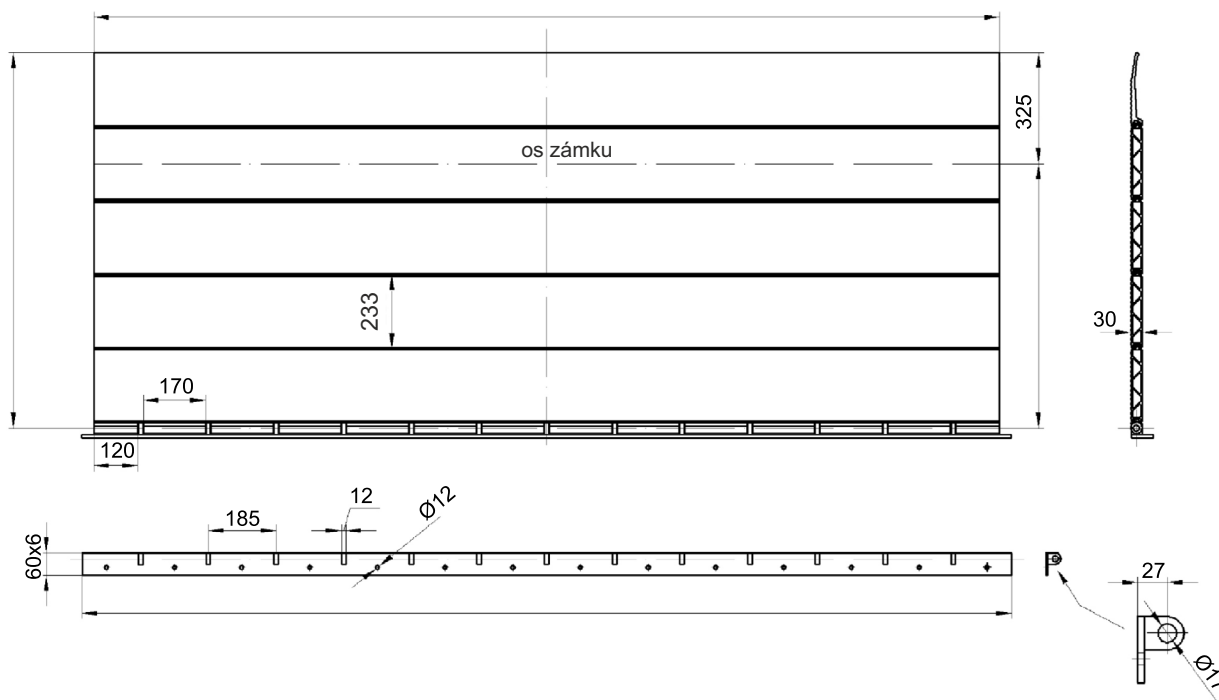

Prejazdový mostík Crossing bridge			
Kód/Code	Materiál Material	Rozmery Dimensions	
	hliník/aluminium	od 240 do 1234 mm from 240 to 1234 mm	

Firma		
Kontaktná osoba		
Telefón		
Dopyt	Objednávka	Číslo:
Termín:		

Výška:		mm (štandard 940mm)
Šírka:		mm (štandard 2540mm)

Poznámky: