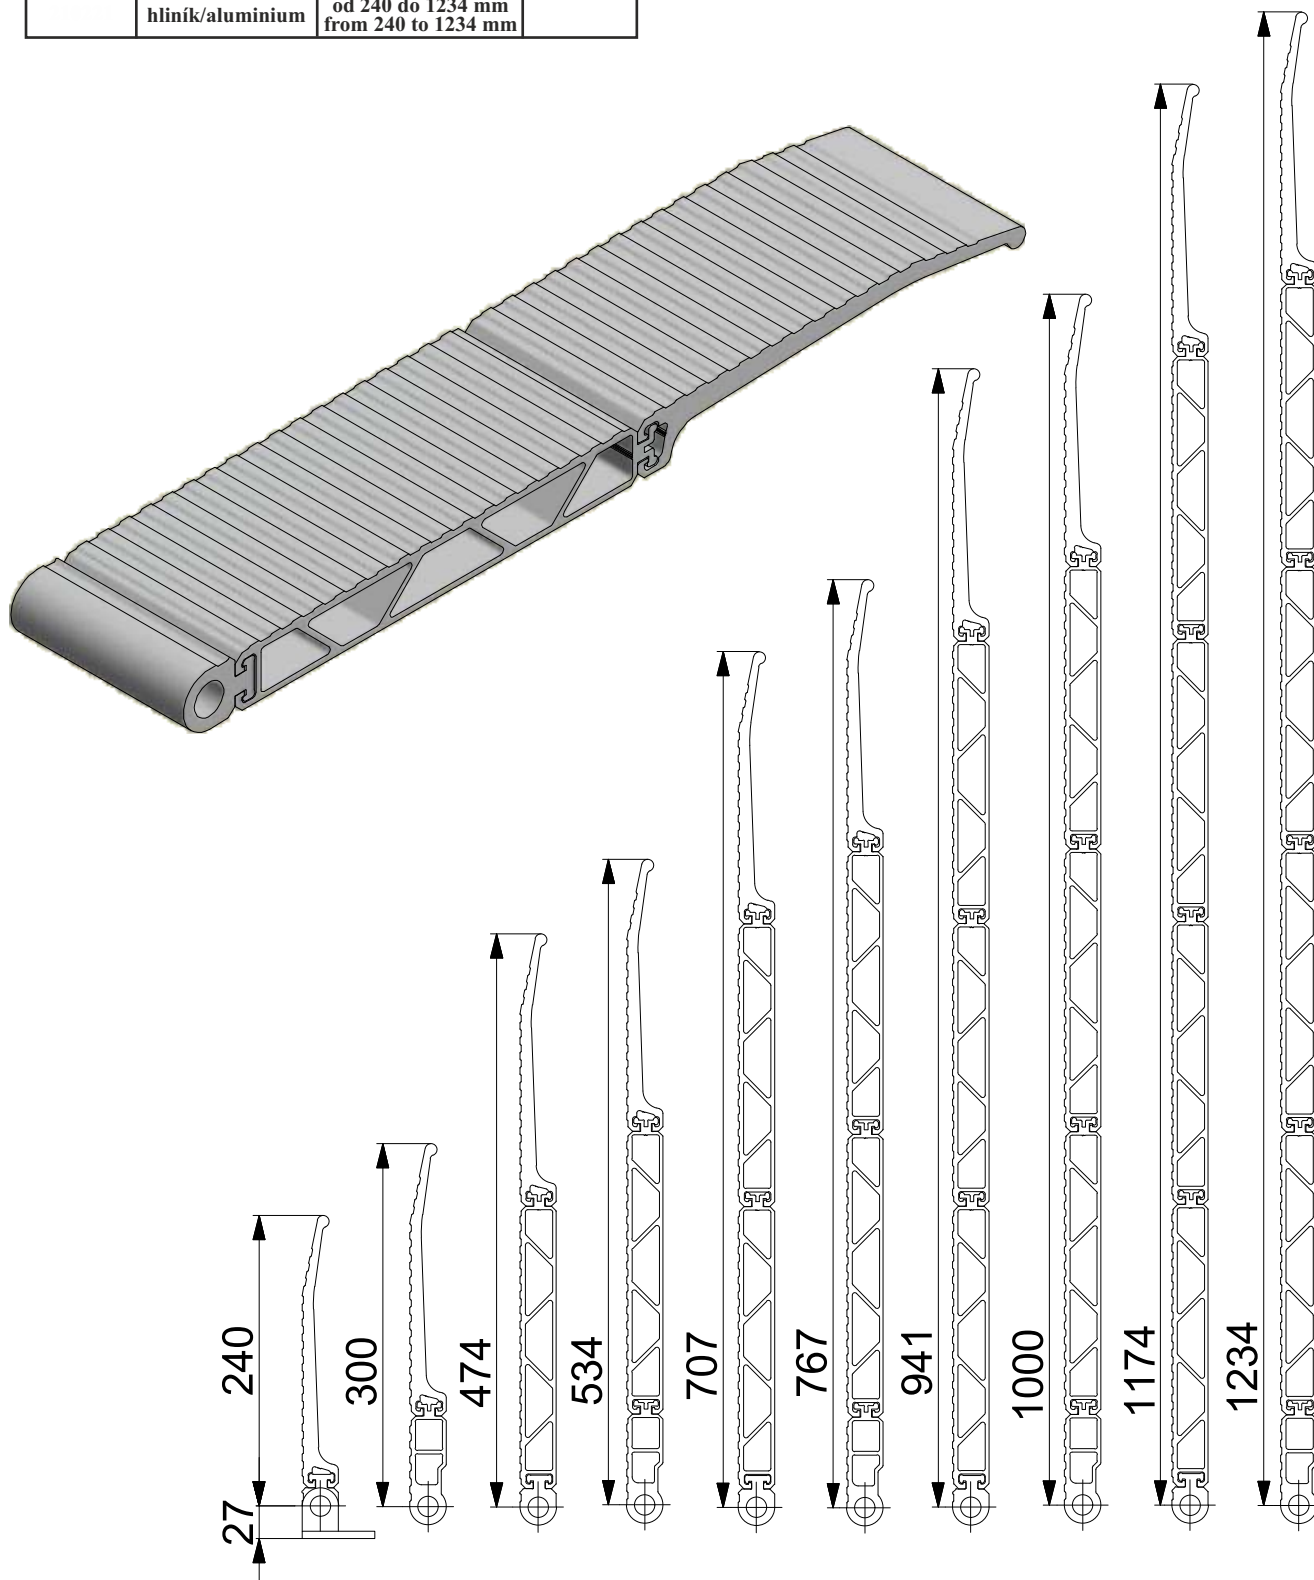

Prejazdový mostík Crossing bridge			
Kód/Code	Materiál Material	Rozmery Dimensions	
	hliník/aluminium	od 240 do 1234 mm from 240 to 1234 mm	

Firma		
Kontaktná osoba		
Telefón		
Dopyt	Objednávka	Číslo:
Termín:		

Počet kusov:

Povrchová úprava: (štandard hliník)

Lakovanie: RAL:

Uzáver:

238005

23H687

Záves pántu:

480650 Záves pántu pre prejazdový mostík RAL9006

Výška:		mm (štandard 940mm)
Šírka:		mm (štandard 2540mm)

Poznámky: