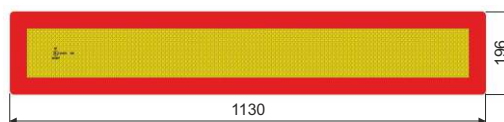

Obr. 6: Reflexná tabuľa pre prípojné vozidlo dlhá
One trailer panel

Reflexné fluorescentné tabule, Reflecting / Fluorescent

	Hliníkové tabule/Aluminium panels				Samolepky Self - adhesive	
		✂ 0,8 mm	✂ 1 mm	✂ 1,2 mm		✂ 2 mm
  Truck panels ≥ 3.500 kg	Obr. 4	Kód 990180	Kód 990183	Kód 990093	Kód 990188	Kód 999217
	Obr. 5	Kód 990181	Kód 990184	Kód 990186	Kód 990189	Kód 999218
	Obr. 6		Kód 990185	Kód 990187	Kód 990190	Kód 999219