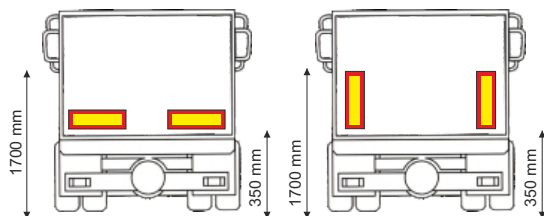

Zadné reflexné tabule pre prípojné vozidlá v súlade s predpisom EHK 70

Rear reflecting and fluorescent panels for trailers in conformity with the regulation ECE 70

Obr. 4