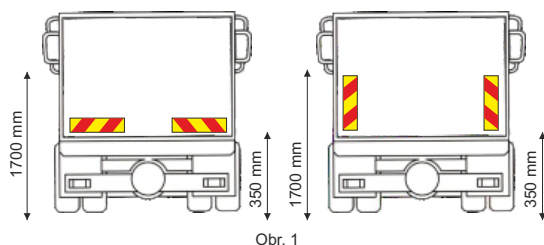

Zadné reflexné tabule pre nákladné vozidlá v súlade s predpisom EHK 70

Rear reflecting and fluorescent panels for trucks in conformity with the regulation ECE 70