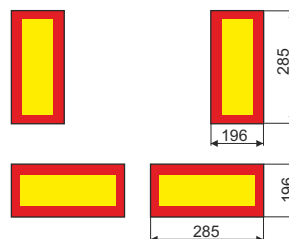

Obr. 5: Sada 4 reflexných tabúľ pre prípojné vozidlo
Kit 4 trailer panels