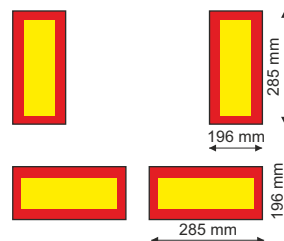

Obr. 5: Sada 4 reflexných tabúľ pre prípojné vozidlo
Kit 4 trailer panels