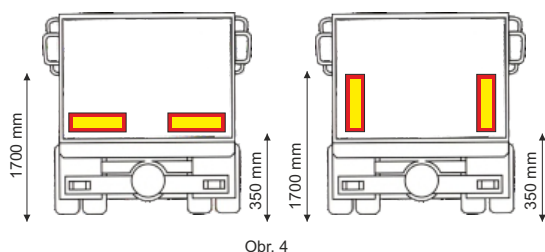

Zadné reflexné tabule pre prípojné vozidlá v súlade s predpisom EHK 70 dodatok 01

Rear reflecting and fluorescent panels for trailers in conformity with the regulation ECE 70 Amendment 01

Obr. 4