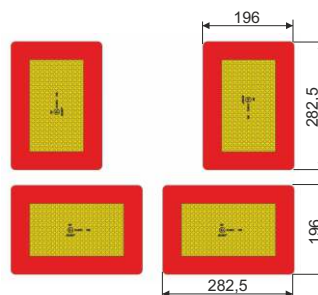

Obr. 5: Sada 4 reflexných tabúľ pre prípojné vozidlo
Kit 4 trailer panels