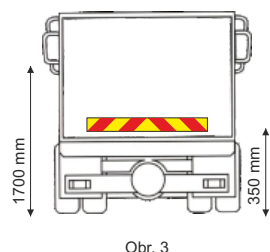

Obr. 2: Sada 4 reflexných tabúľ pre nákladné vozidlo
Kit 4 truck panels

Obr. 3: Reflexná tabuľa pre nákladné vozidlo dlhá
One truck panel

	Hliníkové tabule/Aluminium panels				Samolepky Self - adhesive	
	✂ 0,8 mm	✂ 1 mm	✂ 1,2 mm	✂ 2 mm		
 Truck panels ≥ 3.500 kg	Obr. 1	Kód 990044	Kód 990054	Kód 990084	Kód 990070	Kód 999201
	Obr. 2	Kód 990042	Kód 990052	Kód 990085	Kód 990081	Kód 999202
	Obr. 3		Kód 990097	Kód 990087	Kód 990075	Kód 999203