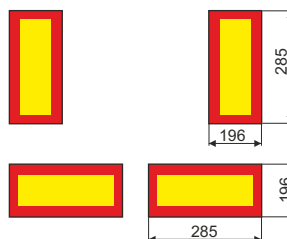

Obr. 5: Sada 4 reflexných tabúľ pre prípojné vozidlo
Kit 4 trailer panels