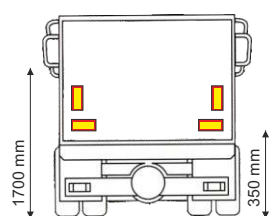

Zadné reflexné tabule pre prípojné vozidlá v súlade s predpisom EHK 70 dodatok 01

Rear reflecting and fluorescent panels for trailers in conformity with the regulation ECE ONU 70-01

Obr. 4

Obr. 4: Sada 2 reflexných tabúľ pre prípojné vozidlo
Kit 2 trailer panels