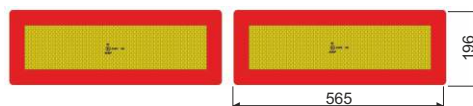

Obr. 4: Sada 2 reflexných tabúľ pre prípojné vozidlo
Kit 2 trailer panels