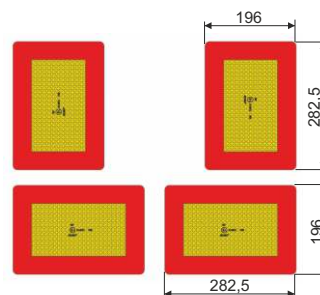

#### Reflexné fluoreskujúce tabule, Reflecting / Fluorescent

 Truck panels $\geq$ 3.500 kg	Hliníkové tabule/Aluminium panels				Samolepky Self - adhesive
		$\nabla$ 0,8 mm	$\nabla$ 1 mm	$\nabla$ 1,2 mm	
Obr. 1	Kód 990160	Kód 990163	Kód 990094	Kód 990168	Kód 999207
Obr. 2	Kód 990161	Kód 990164	Kód 990166	Kód 990169	Kód 999208
Obr. 3		Kód 990165	Kód 990167	Kód 990170	Kód 999209

Zadné reflexné tabule pre prípojné vozidlá v súlade s predpisom EHK 70 dodatok 01

Rear reflecting and fluorescent panels for trailers in conformity with the regulation ECE ONU 70-01

Obr. 4

Obr. 4: Sada 2 reflexných tabúľ pre prípojné vozidlo  
Kit 2 trailer panels

Obr. 5

Obr. 5: Sada 4 reflexných tabúľ pre prípojné vozidlo  
Kit 4 trailer panels

Obr. 6

Obr. 6: Reflexná tabuľa pre prípojné vozidlo dlhá  
One trailer panel