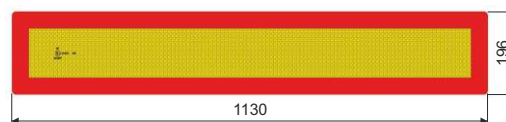

Obr. 6: Reflexná tabuľa pre prípojné vozidlo dlhá
One trailer panel

Reflexné fluorescentné tabule, Reflecting / Fluorescent

	Hliníkové tabule/Aluminium panels				Samolepky Self - adhesive	
	↘ 0,8 mm	↘ 1 mm	↘ 1,2 mm	↘ 2 mm		
  Truck panels ≥ 3.500 kg	Obr. 4	Kód 990180	Kód 990183	Kód 990093	Kód 990188	Kód 999217
	Obr. 5	Kód 990181	Kód 990184	Kód 990186	Kód 990189	Kód 999218
	Obr. 6		Kód 990185	Kód 990187	Kód 990190	Kód 999219