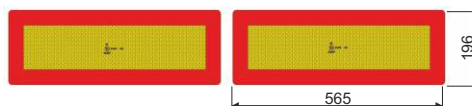

Obr. 4: Sada 2 reflexných tabúľ pre prípojné vozidlo
Kit 2 trailer panels