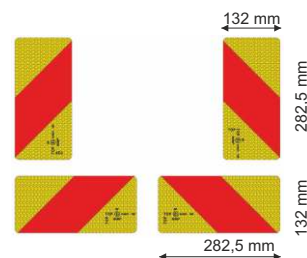

Obr. 2: Sada 4 reflexných tabúľ pre nákladné vozidlo
Kit 4 truck panels