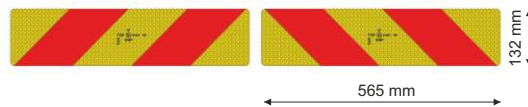

Obr. 1: Sada 2 reflexných tabúľ pre nákladné vozidlo
Kit 2 truck panels