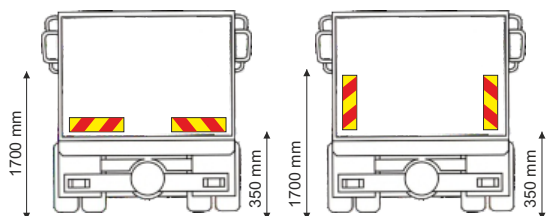

Zadné reflexné tabule pre nákladné vozidlá v súlade s predpisom EHK 70 dodatok 01

Rear reflecting and fluorescent panels for trucks in conformity with the regulation ECE 70 Amendment 01

Obr. 1