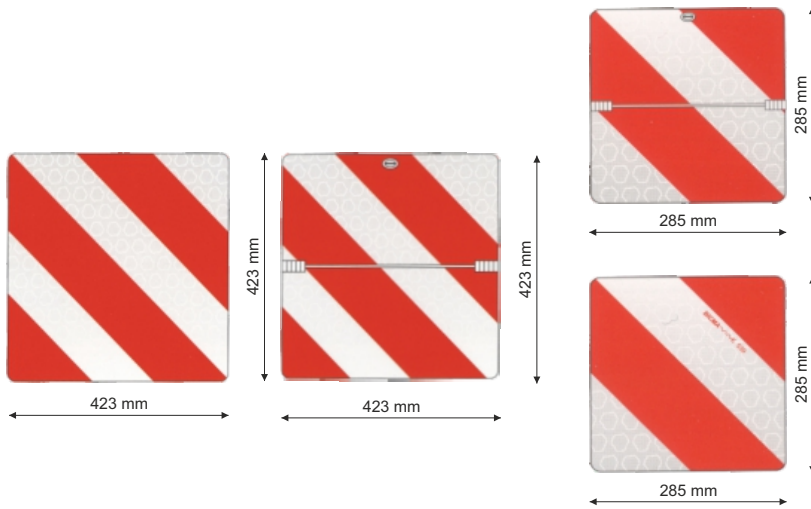

**Kód 990068**

Reflexná tabuľa hliníková 500x500,  $\frac{1}{2}$  1,4mm  
 Aluminium panel 500x500,  $\frac{1}{2}$  1,4 mm

**Zadné reflexné tabule pre presahujúci náklad**  
**Rear reflecting panels for protruding loads Benelux Type**

**Kód 990032**

Hliníkové tabule 500x500x1mm  
 s červeným pruhovaním triedy 1  
 a matnou bielou farbou  
 Aluminium panel 500x500x1mm  
 red film class 1 and white mat ink.

**Kód 990033**

Hliníkové tabule 500x500x1 mm  
 s bielim pruhovaním triedy 1  
 a matnou červenou farbou  
 Aluminium panel 500x500x1mm  
 white film class 1 and red mat ink.

**Kód 990034**

Hliníkové tabule 500x500x1mm  
 červeno-bielo pruhované  
 s 4 dierami a zaokrúhlenými okrajmi  
 Aluminium panel 500x500x1 mm  
 film class 1 with four riveted holes  
 and rounded corner

**Kód 990065**

Hliníkové tabule 500x500x1mm  
 červeno-bielo pruhované  
 s 2 dierami a lankom  
 Aluminium panel 500x500x1 mm  
 film class 1 with two riveted holes  
 and rope

**Zadné reflexné parkovacie tabule**  
**Homologated rear reflecting parking warning tables**