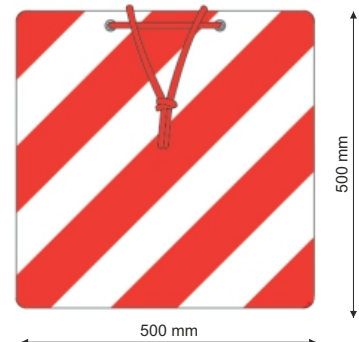

Kód 990065

Hliníkové tabule 500x500x1mm
červeno-bielo pruhované
s 2 dierami a lankom
Aluminium panel 500x500x1 mm
film class 1 with two riveted holes
and rope