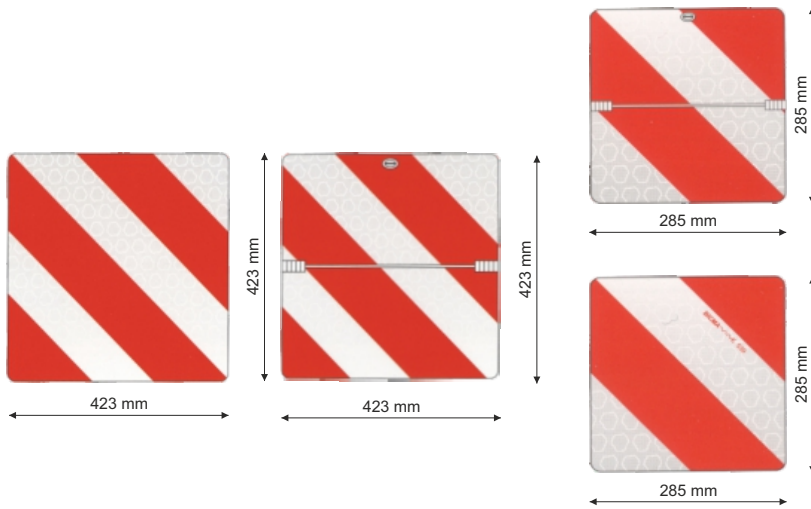

Zadné reflexné tabule pre presahujúci náklad
Rear reflecting panels for protruding loads Benelux Type

Kód 990032

Hliníkové tabule 500x500x1mm
 s červeným pruhovaním triedy 1
 a matnou bielou farbou
 Aluminium panel 500x500x1mm
 red film class 1 and white mat ink.

Kód 990033

Hliníkové tabule 500x500x1 mm
 s bielim pruhovaním triedy 1
 a matnou červenou farbou
 Aluminium panel 500x500x1mm
 white film class 1 and red mat ink.

Kód 990034

Hliníkové tabule 500x500x1mm
 červeno-bielo pruhované
 s 4 dierami a zaokrúhlenými okrajmi
 Aluminium panel 500x500x1 mm
 film class 1 with four riveted holes
 and rounded corner

Kód 990065

Hliníkové tabule 500x500x1mm
 červeno-bielo pruhované
 s 2 dierami a lankom
 Aluminium panel 500x500x1 mm
 film class 1 with two riveted holes
 and rope

Zadné reflexné parkovacie tabule
Homologated rear reflecting parking warning tables

Parkovacie tabule Parking warning table		
Kód Code	Typ Type	Popis Descriptions
990027	Pravé/Right	423x423x1 Pevné/Solid Zn
990028	Ľavé/Left	
990029	Pravé/Right	423x423x1 Sklopné/Folding Zn
990030	Ľavé/Left	
990311	Pravé/Right	285x285x2 Sklopné/Folding Al
990312	Ľavé/Left	
990301	Pravé/Right	285x285x2 Pevné/Solid Al
990302	Ľavé/Left	