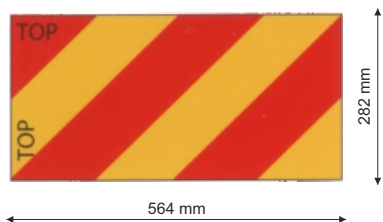

Zadné reflexné a fluorescenčné tabule pre zariadenia ťahané poľnohospodárskymi vozidlami Rear reflecting and fluorescent panels indicating carried or semi-carried agricultural equipment

282 mm

564 mm

Kód 990071

Sada 2 hliníkových tabúľ 564x282x2 mm
Kit 2 agricultural panels 564x282x2 mm