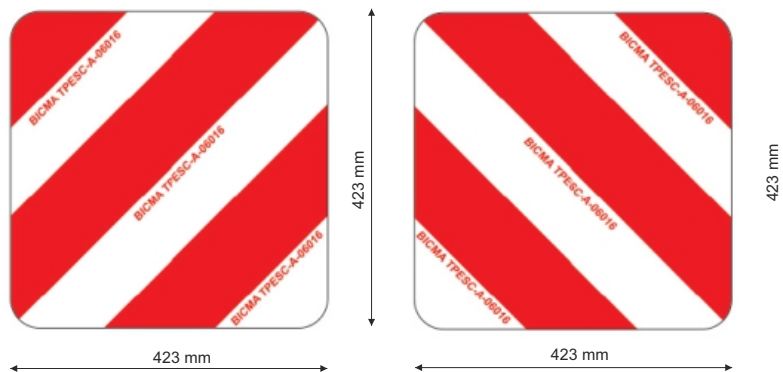

423 mm

423 mm

Kód 990022 pravá/right
990023 ľavá/left

Pozinkovaná tabuľa so zaoblenými hranami 423x423x0,8 mm
Panel zinc plated with rounded corners 423x423x0,8 mm

423 mm

423 mm

Kód 990001 pravá/right
990002 ľavá/left

Pozinkovaná tabuľa vertikálne sklopná so
zaoblenými hranami 423x423x0,8 mm
Vertical folding panel zinc plated with rounded
corners 423x423x0,8 mm

282 mm

564 mm

Kód 990031

Sada 2 pozinkovaných tabúľ pravá a ľavá 564x282x0,8 mm
Kit 2 panels left and right zinc plated 564x282x0,8 mm

Sada konzol pre hliníkový trojuholník Kit of bracket for aluminium markerboard

Kód 991241

Držiak trojuholníka
Bracket for markerboard

Kód 991242

Kapsa pre držiak
Support for bracket

**Kód 980986**

Sada 2 hliníkových bielo/červených reflexných tabúľ P+L, trieda 1, s homologovaním TPESC, 423x423x1 mm
Kit of 2 right and left square panels, with reflecting red and white film class 1 - homologated TPESC, 423x423x1 mm

**Kód 980987**

Sada 2 hliníkových bielo/červených reflexných tabúľ P+L, trieda 1, s homologovaním TPESC, 423x282x1 mm
Kit of 2 right and left rectangular panels, with reflecting red and white film class 1 - homologated TPESC, 423x282x1 mm