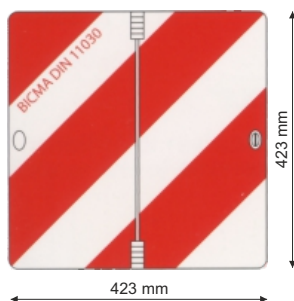

Sada 2 hliníkových tabúľ 564x282x2 mm
Kit 2 agricultural panels 564x282x2 mm

282 mm

564 mm

423 mm

Kód 990072

Hliníková tabuľa 423x423x2 mm
Aluminium agricultural panels 423x423x2 mm

Poľnohospodárske tabule podľa predpisu DIN 11030 s fóliou triedy 1 Agricultural panels in conformity with DIN 11030 with class 1 film

423 mm

423 mm

Kód 990022 pravá/right
990023 ľavá/left

Pozinkovaná tabuľa so zaoblenými hranami 423x423x0,8 mm
Panel zinc plated with rounded corners 423x423x0,8 mm

423 mm

423 mm

Kód 990001 pravá/right
990002 ľavá/left

Pozinkovaná tabuľa vertikálne sklopná so
zaoblenými hranami 423x423x0,8 mm
Vertical folding panel zinc plated with rounded
corners 423x423x0,8 mm

282 mm

564 mm

Kód 990031

Sada 2 pozinkovaných tabúľ pravá a ľavá 564x282x0,8 mm
Kit 2 panels left and right zinc plated 564x282x0,8 mm

**Kód 980987**

Sada 2 hliníkových bielo/červených reflexných tabúľ P+L, trieda 1, s homologovaním TPESC, 423x282x1 mm
Kit of 2 right and left rectangular panels, with reflecting red and white film class 1 - homologated TPESC, 423x282x1 mm