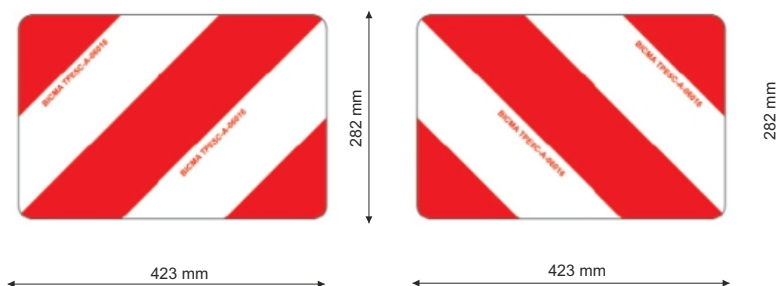

423 mm

423 mm

Kód 990022 pravá/right
990023 ľavá/left

Pozinkovaná tabuľa so zaoblenými hranami 423x423x0,8 mm
Panel zinc plated with rounded corners 423x423x0,8 mm

423 mm

423 mm

Kód 990001 pravá/right
990002 ľavá/left

Pozinkovaná tabuľa vertikálne sklopná so
zaoblenými hranami 423x423x0,8 mm
Vertical folding panel zinc plated with rounded
corners 423x423x0,8 mm

282 mm

564 mm

Kód 990031

Sada 2 pozinkovaných tabúľ pravá a ľavá 564x282x0,8 mm
Kit 2 panels left and right zinc plated 564x282x0,8 mm

Sada konzol pre hliníkový trojuholník Kit of bracket for aluminium markerboard

Kód 991241

Držiak trojuholníka
Bracket for markerboard

Kód 991242

Kapsa pre držiak
Support for bracket

**Kód 980986**

Sada 2 hliníkových bielo/červených reflexných tabúľ P+L, trieda 1, s homologovaním TPESC, 423x423x1 mm
Kit of 2 right and left square panels, with reflecting red and white film class 1 - homologated TPESC, 423x423x1 mm

**Kód 980987**

Sada 2 hliníkových bielo/červených reflexných tabúľ P+L, trieda 1, s homologovaním TPESC, 423x282x1 mm
Kit of 2 right and left rectangular panels, with reflecting red and white film class 1 - homologated TPESC, 423x282x1 mm