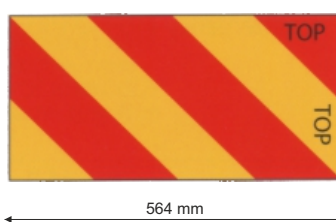

Sada 2 hliníkových tabúľ 564x282x2 mm
Kit 2 agricultural panels 564x282x2 mm

282 mm

564 mm

423 mm

Kód 990072

Hliníková tabuľa 423x423x2 mm
Aluminium agricultural panels 423x423x2 mm

Poľnohospodárske tabule podľa predpisu DIN 11030 s fóliou triedy 1 Agricultural panels in conformity with DIN 11030 with class 1 film

423 mm

423 mm

Kód 990022 pravá/right
990023 ľavá/left

Pozinkovaná tabuľa so zaoblenými hranami 423x423x0,8 mm
Panel zinc plated with rounded corners 423x423x0,8 mm

423 mm

423 mm

Kód 990001 pravá/right
990002 ľavá/left

Pozinkovaná tabuľa vertikálne sklopná so
zaoblenými hranami 423x423x0,8 mm
Vertical folding panel zinc plated with rounded
corners 423x423x0,8 mm

282 mm

564 mm

Kód 990031

Sada 2 pozinkovaných tabúľ pravá a ľavá 564x282x0,8 mm
Kit 2 panels left and right zinc plated 564x282x0,8 mm

**Kód 980987**

Sada 2 hliníkových bielo/červených reflexných tabúľ P+L, trieda 1, s homologovaním TPESC, 423x282x1 mm
Kit of 2 right and left rectangular panels, with reflecting red and white film class 1 - homologated TPESC, 423x282x1 mm