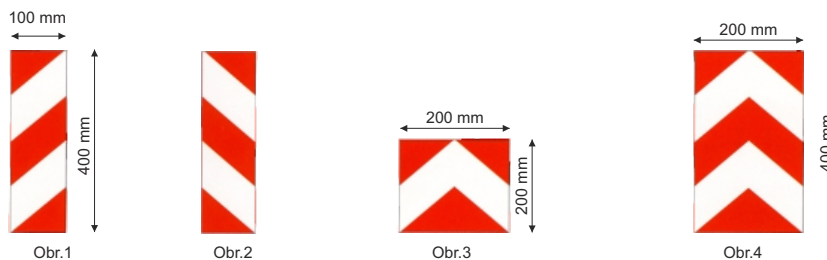

#### Reflexné pásy Reflecting strips

Kód/Code	Popis/Description	Obrázok/Pictures
999501	Nálepka na kontajner tr.2 100x400mm/ľavá-Self-adh. left waste material container mark cl.2 100x400mm	1
999511	Nálepka na kontajner tr.1 100x400mm/ľavá-Self-adh. left waste material container mark cl.1 100x400mm	
999502	Nálepka na kontajner tr.2 100x400mm/pravá-Self-adh.right waste material container mark cl.2 100x400mm	2
999512	Nálepka na kontajner tr.1 100x400mm/pravá-Self-adh.right waste material container mark cl.1 100x400mm	
999503	Nálepka na kontajner tr.2 200x200mm - Self-adh. waste material container mark cl.2 200x200mm	3
999513	Nálepka na kontajner tr.1 200x200mm - Self-adh. waste material container mark cl.1 200x200mm	
999504	Nálepka na kontajner tr.2 200x400mm - Self-adh. waste material container mark cl.2 200x400mm	4
999514	Nálepka na kontajner tr.1 200x400mm - Self-adh. waste material container mark cl.1 200x400mm	

	Kód/Code							
	Reflexná páska tr.1 v 20 a 25 m kotúčoch Reflecting film cl.1 in rolls of 20 and 25 m				Reflexná páska tr.2 v 25 m kotúčoch Reflecting film cl.2 in rolls of 25 m			
	Biela/červ. pravá White/red right obr. 5	Biela/červ. ľavá White/red left obr. 5	Žltá/čierna. pravá Yellow/black right obr. 6	Žltá/čierna. ľavá Yellow/black left obr. 6	Biela/červ. pravá White/red right obr. 7	Biela/červ. ľavá White/red left obr. 7	Žltá/čierna pravá Yellow/black right obr. 8	Žltá/čierna ľavá Yellow/black left obr. 8
š.5cm.d.20m.	980153	980154	980103	980104	980301	980302	980351	980352
š.10cm.d.20m.	980163	980164	980113	980114	980311	980312	980361	980362
š.15cm.d.20m.	980173	980174	980123	980124	980321	980322	980371	980372
š.5cm.d.25m.	980151	980152	980101	980102	Pásy sú v súlade s dekrétom č. 547 z 27/04/1955 čl. 8, bod 8, 11			
š.10cm.d.25m.	980161	980162	980111	980112				
š.15cm.d.25m.	980171	980172	980121	980122				