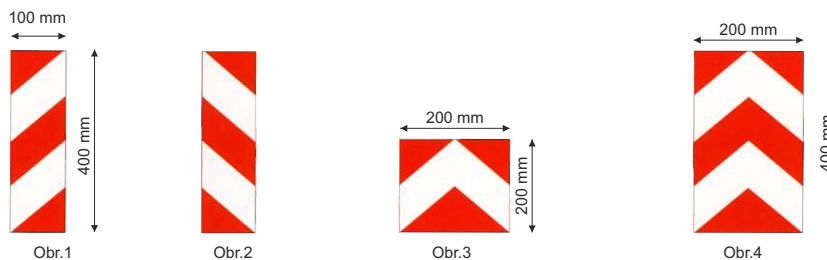

Reflexné pásy Reflecting strips

Kód/Code	Popis/Description	Obrázok/Pictures
999501	Nálepka na kontajner tr.2 100x400mm/Pavá-Self-adh. left waste material container mark cl.2 100x400mm	1
999511	Nálepka na kontajner tr.1 100x400mm/Pavá-Self-adh. left waste material container mark cl.1 100x400mm	
999502	Nálepka na kontajner tr.2 100x400mm/pravá-Self-adh.right waste material container mark cl.2 100x400mm	2
999512	Nálepka na kontajner tr.1 100x400mm/pravá-Self-adh.right waste material container mark cl.1 100x400mm	
999503	Nálepka na kontajner tr.2 200x200mm - Self-adh. waste material container mark cl.2 200x200mm	3
999513	Nálepka na kontajner tr.1 200x200mm - Self-adh. waste material container mark cl.1 200x200mm	
999504	Nálepka na kontajner tr.2 200x400mm - Self-adh. waste material container mark cl.2 200x400mm	4
999514	Nálepka na kontajner tr.1 200x400mm - Self-adh. waste material container mark cl.1 200x400mm	

Obr.5

Obr.6

Obr.7

Obr.8

Kód/Code					
Reflexná páska tr.1 v 20 a 25 m kotúčoch Reflecting film cl.1 in rolls of 20 and 25 m					
Šírka/Width	Dĺžka/Length	Biela/červ. pravá/White/red right obr. 5	Biela/červ. ľavá/White/red left obr. 5	Žltá/čierna pravá/Yellow/black right obr. 6	Žltá/čierna ľavá/Yellow/black left obr. 6
5cm	20m	980153	980154	980103	980104
10cm	20m	980163	980164	980113	980114
15cm	20m	980173	980174	980123	980124
5cm	25m	980151	980152	980101	980102
10cm	25m	980161	980162	980111	980112
15cm	25m	980171	980172	980121	980122

Pásy sú v súlade s dekrétom č. 547 z 27/04/1955 čl. 8, bod 8, 11

Kód/Code					
Reflexná páska tr.2 v 25 m kotúčoch Reflecting film cl.2 in rolls of 25 m					
Šírka/Width	Dĺžka/Length	Biela/červ. pravá/White/red right obr. 7	Biela/červ. ľavá/White/red left obr. 7	Žltá/čierna pravá/Yellow/black right obr. 8	Žltá/čierna ľavá/Yellow/black left obr. 8
5cm	25m	980301	980302	980351	980352
10cm	25m	980311	980312	980361	980362
15cm	25m	980321	980322	980371	980372