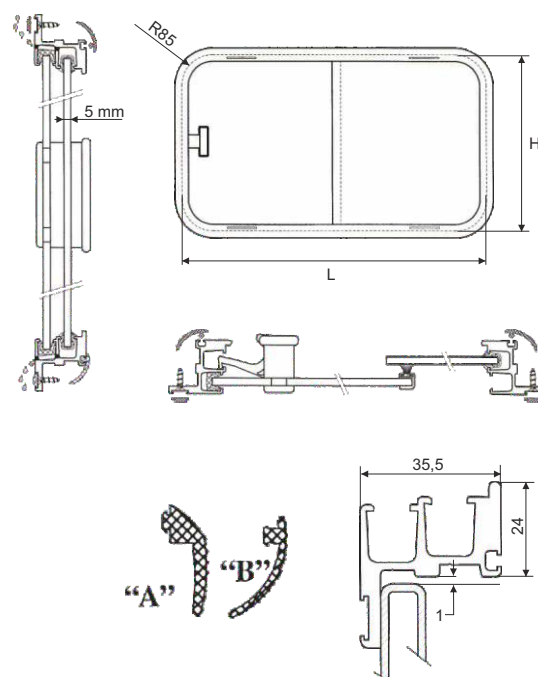

Univerzálne 1/2 posuvné okná PA34 s čírym sklom hrúbky 5 mm Universal windows 1/2 sliding PA34 with a clear glass of 5 mm thick

Univerzálne okno 1/2 posuvné - systém PA34 Universal window 1/2 sliding - system PA34			
Kód/Code	Rozmery Dimensions L x H	MJ/UM	Váha/Weight
884030	400 x 300	kus/piece	2,520 kg
885040	500 x 400	kus/piece	3,810 kg
886030	600 x 300	kus/piece	3,530 kg
886050	600 x 500	kus/piece	5,400 kg
886060	600 x 600	kus/piece	6,200 kg
887030	700 x 300	kus/piece	4,050 kg
888040	800 x 400	kus/piece	5,800 kg
881040	1000 x 400	kus/piece	7,000 kg
881050	1000 x 500	kus/piece	8,400 kg
881250	1200 x 500	kus/piece	10,000 kg

Univerzálne okno pevné - systém PA34 Universal window fixed - system PA34			
Kód/Code	Rozmery Dimensions L x H	MJ/UM	Váha/Weight
885141	500 x 400	kus/piece	3,800 kg
886161	600 x 600	kus/piece	6,200 kg
888141	800 x 400	kus/piece	4,800 kg

Vnútrotný rám pre okná - systém PA34 Inner frame for windows - system PA34			
Kód/Code	Rozmery Dimensions L x H	MJ/UM	Váha/Weight
884535	400 x 300	kus/piece	0,500 kg
885545	500 x 400	kus/piece	0,700 kg
886545	600 x 600	kus/piece	0,910 kg
888545	800 x 400	kus/piece	0,910 kg
881545	1000 x 500	kus/piece	1,100 kg
882545	1200 x 500	kus/piece	1,250 kg