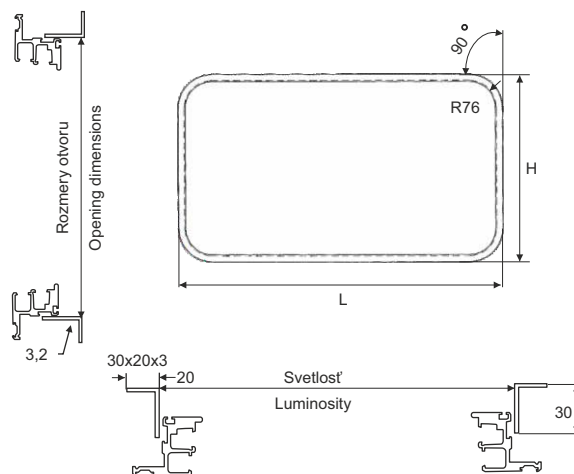

#### Univerzálne 1/2 posuvné okná PA34 s čírym sklom hrúbky 5 mm Universal windows 1/2 sliding PA34 with a clear glass of 5 mm thick

Univerzálne okno 1/2 posuvné - systém PA34 Universal window 1/2 sliding - system PA34			
Kód/Code	Rozmery Dimensions L x H	MJ/UM	Váha/Weight
884030	400 x 300	kus/piece	2,520 kg
885040	500 x 400	kus/piece	3,810 kg
886030	600 x 300	kus/piece	3,530 kg
886050	600 x 500	kus/piece	5,400 kg
886060	600 x 600	kus/piece	6,200 kg
887030	700 x 300	kus/piece	4,050 kg
888040	800 x 400	kus/piece	5,800 kg
881040	1000 x 400	kus/piece	7,000 kg
881050	1000 x 500	kus/piece	8,400 kg
881250	1200 x 500	kus/piece	10,000 kg

Univerzálne okno pevné - systém PA34 Universal window fixed - system PA34			
Kód/Code	Rozmery Dimensions L x H	MJ/UM	Váha/Weight
885141	500 x 400	kus/piece	3,800 kg
886161	600 x 600	kus/piece	6,200 kg
888141	800 x 400	kus/piece	4,800 kg

Vnútrotný rám pre okná - systém PA34 Inner frame for windows - system PA34			
Kód/Code	Rozmery Dimensions L x H	MJ/UM	Váha/Weight
884535	400 x 300	kus/piece	0,500 kg
885545	500 x 400	kus/piece	0,700 kg
886545	600 x 600	kus/piece	0,910 kg
888545	800 x 400	kus/piece	0,910 kg
881545	1000 x 500	kus/piece	1,100 kg
882545	1200 x 500	kus/piece	1,250 kg