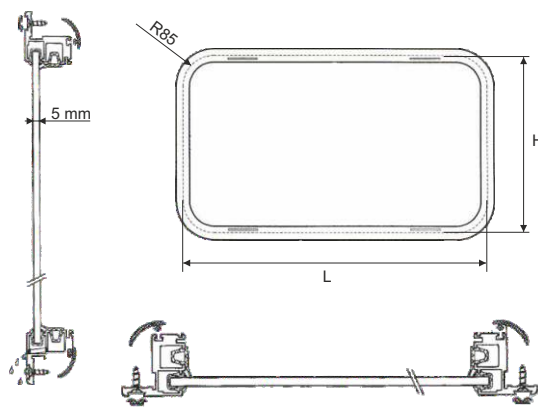

Univerzálne 1/2 posuvné okná PA34 s čírym sklom hrúbky 5 mm Universal windows 1/2 sliding PA34 with a clear glass of 5 mm thick

Univerzálne okno 1/2 posuvné - systém PA34 Universal window 1/2 sliding - system PA34			
Kód/Code	Rozmery Dimensions L x H	MJ/UM	Váha/Weight
884030	400 x 300	kus/piece	2,520 kg
885040	500 x 400	kus/piece	3,810 kg
886030	600 x 300	kus/piece	3,530 kg
886050	600 x 500	kus/piece	5,400 kg
886060	600 x 600	kus/piece	6,200 kg
887030	700 x 300	kus/piece	4,050 kg
888040	800 x 400	kus/piece	5,800 kg
881040	1000 x 400	kus/piece	7,000 kg
881050	1000 x 500	kus/piece	8,400 kg
881250	1200 x 500	kus/piece	10,000 kg

Univerzálne okno pevné - systém PA34 Universal window fixed - system PA34			
Kód/Code	Rozmery Dimensions L x H	MJ/UM	Váha/Weight
885141	500 x 400	kus/piece	3,800 kg
886161	600 x 600	kus/piece	6,200 kg
888141	800 x 400	kus/piece	4,800 kg

Vnútrotný rám pre okná - systém PA34 Inner frame for windows - system PA34			
Kód/Code	Rozmery Dimensions L x H	MJ/UM	Váha/Weight
884535	400 x 300	kus/piece	0,500 kg
885545	500 x 400	kus/piece	0,700 kg
886545	600 x 600	kus/piece	0,910 kg
888545	800 x 400	kus/piece	0,910 kg
881545	1000 x 500	kus/piece	1,100 kg
882545	1200 x 500	kus/piece	1,250 kg