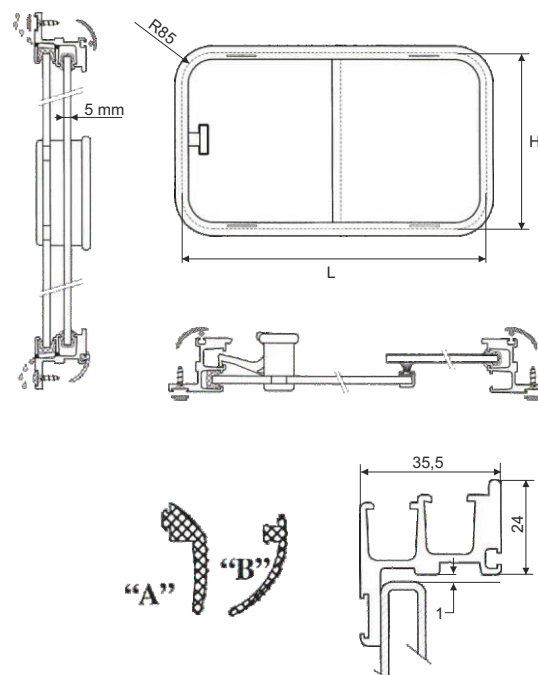

#### Univerzálne 1/2 posuvné okná PA34 s čírym sklom hrúbky 5 mm Universal windows 1/2 sliding PA34 with a clear glass of 5 mm thick

Univerzálne okno 1/2 posuvné - systém PA34 Universal window 1/2 sliding - system PA34			
Kód/Code	Rozmery Dimensions L x H	MJ/UM	Váha/Weight
884030	400 x 300	kus/piece	2,520 kg
885040	500 x 400	kus/piece	3,810 kg
886030	600 x 300	kus/piece	3,530 kg
886050	600 x 500	kus/piece	5,400 kg
886060	600 x 600	kus/piece	6,200 kg
887030	700 x 300	kus/piece	4,050 kg
888040	800 x 400	kus/piece	5,800 kg
881040	1000 x 400	kus/piece	7,000 kg
881050	1000 x 500	kus/piece	8,400 kg
881250	1200 x 500	kus/piece	10,000 kg

Univerzálne okno pevné - systém PA34 Universal window fixed - system PA34			
Kód/Code	Rozmery Dimensions L x H	MJ/UM	Váha/Weight
885141	500 x 400	kus/piece	3,800 kg
886161	600 x 600	kus/piece	6,200 kg
888141	800 x 400	kus/piece	4,800 kg

Vnútrotný rám pre okná - systém PA34 Inner frame for windows - system PA34			
Kód/Code	Rozmery Dimensions L x H	MJ/UM	Váha/Weight
884535	400 x 300	kus/piece	0,500 kg
885545	500 x 400	kus/piece	0,700 kg
886545	600 x 600	kus/piece	0,910 kg
888545	800 x 400	kus/piece	0,910 kg
881545	1000 x 500	kus/piece	1,100 kg
882545	1200 x 500	kus/piece	1,250 kg