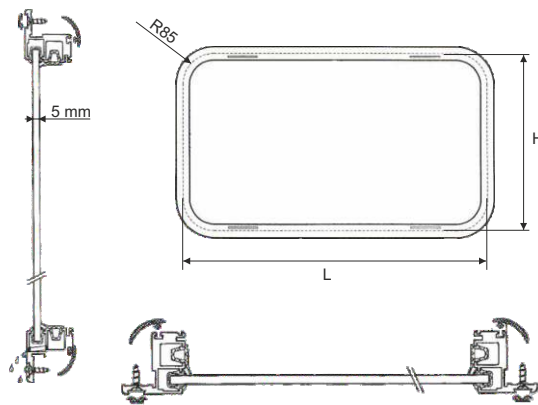

#### Univerzálne 1/2 posuvné okná PA34 s čírym sklom hrúbky 5 mm Universal windows 1/2 sliding PA34 with a clear glass of 5 mm thick

Univerzálne okno 1/2 posuvné - systém PA34 Universal window 1/2 sliding - system PA34			
Kód/Code	Rozmery Dimensions L x H	MJ/UM	Váha/Weight
884030	400 x 300	kus/piece	2,520 kg
885040	500 x 400	kus/piece	3,810 kg
886030	600 x 300	kus/piece	3,530 kg
886050	600 x 500	kus/piece	5,400 kg
886060	600 x 600	kus/piece	6,200 kg
887030	700 x 300	kus/piece	4,050 kg
888040	800 x 400	kus/piece	5,800 kg
881040	1000 x 400	kus/piece	7,000 kg
881050	1000 x 500	kus/piece	8,400 kg
881250	1200 x 500	kus/piece	10,000 kg

Univerzálne okno pevné - systém PA34 Universal window fixed - system PA34			
Kód/Code	Rozmery Dimensions L x H	MJ/UM	Váha/Weight
885141	500 x 400	kus/piece	3,800 kg
886161	600 x 600	kus/piece	6,200 kg
888141	800 x 400	kus/piece	4,800 kg

Vnútrotný rám pre okná - systém PA34 Inner frame for windows - system PA34			
Kód/Code	Rozmery Dimensions L x H	MJ/UM	Váha/Weight
884535	400 x 300	kus/piece	0,500 kg
885545	500 x 400	kus/piece	0,700 kg
886545	600 x 600	kus/piece	0,910 kg
888545	800 x 400	kus/piece	0,910 kg
881545	1000 x 500	kus/piece	1,100 kg
882545	1200 x 500	kus/piece	1,250 kg