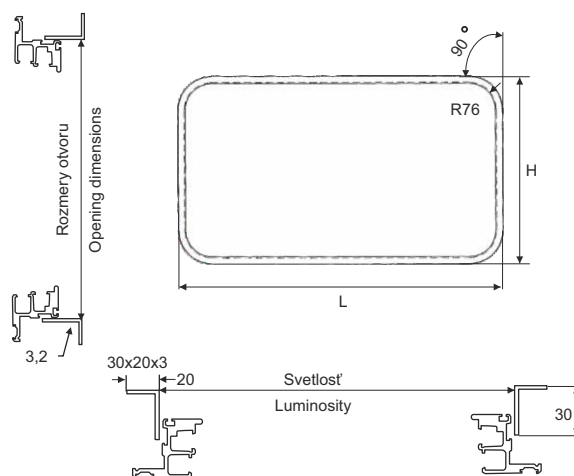

Univerzálne 1/2 posuvné okná PA34 s čírym sklom hrúbky 5 mm Universal windows 1/2 sliding PA34 with a clear glass of 5 mm thick

Univerzálne okno 1/2 posuvné - systém PA34 Universal window 1/2 sliding - system PA34			
Kód/Code	Rozmery Dimensions L x H	MJ/UM	Váha/Weight
884030	400 x 300	kus/piece	2,520 kg
885040	500 x 400	kus/piece	3,810 kg
886030	600 x 300	kus/piece	3,530 kg
886050	600 x 500	kus/piece	5,400 kg
886060	600 x 600	kus/piece	6,200 kg
887030	700 x 300	kus/piece	4,050 kg
888040	800 x 400	kus/piece	5,800 kg
881040	1000 x 400	kus/piece	7,000 kg
881050	1000 x 500	kus/piece	8,400 kg
881250	1200 x 500	kus/piece	10,000 kg

Univerzálne okno pevné - systém PA34 Universal window fixed - system PA34			
Kód/Code	Rozmery Dimensions L x H	MJ/UM	Váha/Weight
885141	500 x 400	kus/piece	3,800 kg
886161	600 x 600	kus/piece	6,200 kg
888141	800 x 400	kus/piece	4,800 kg

Vnútrotný rám pre okná - systém PA34 Inner frame for windows - system PA34			
Kód/Code	Rozmery Dimensions L x H	MJ/UM	Váha/Weight
884535	400 x 300	kus/piece	0,500 kg
885545	500 x 400	kus/piece	0,700 kg
886545	600 x 600	kus/piece	0,910 kg
888545	800 x 400	kus/piece	0,910 kg
881545	1000 x 500	kus/piece	1,100 kg
882545	1200 x 500	kus/piece	1,250 kg