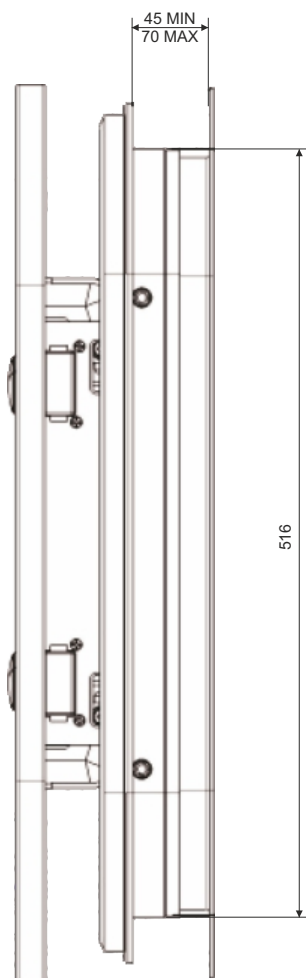

Vetracie strešné okno - únikový východ Ventilation roof hatch with emergency exit	
Kód/Code	Popis Description
BOT001B*	Bezpečnostné sklo, kladivo s vaničkou, s vnútorným rámom Cover in tempered glass, container box with hammer and inner counterframe

*do vypredania zásob - till sold out

Vetracie strešné okno - otvor 500x500 mm Ventilation roof hatch - opening 500x500 mm	
Kód/Code	Popis Description
BOT002A*	Bezpečnostné sklo s vnútorným rámom Cover in tempered glass and inner counterframe