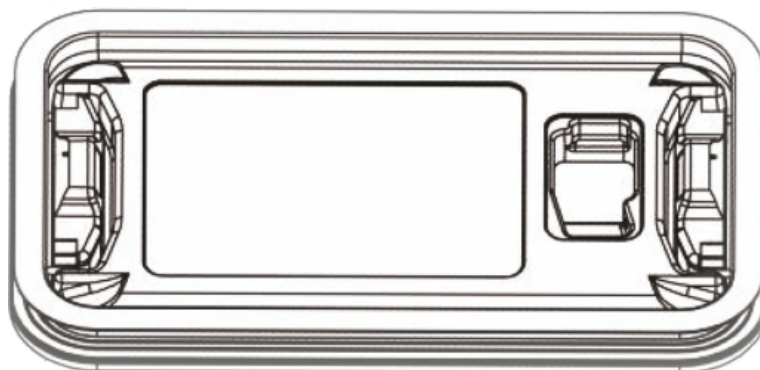

Vetracie strešné okno - únikový východ Ventilation roof hatch with emergency exit	
Kód/Code	Popis Description
BOT001B*	Bezpečnostné sklo, kladivo s vaničkou, s vnútorným rámom Cover in tempered glass, container box with hammer and inner counterframe

*do vypredania zásob - till sold out

Vetracie strešné okno - otvor 500x500 mm Ventilation roof hatch - opening 500x500 mm	
Kód/Code	Popis Description
BOT002A*	Bezpečnostné sklo s vnútorným rámom Cover in tempered glass and inner counterframe