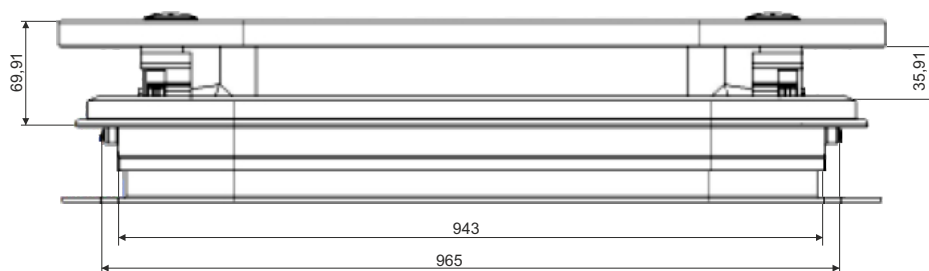

Vetracie strešné okno - únikový východ Ventilation roof hatch with emergency exit	
Kód/Code	Popis Description
BOT001B*	Bezpečnostné sklo, kladivo s vaničkou, s vnútorným rámom Cover in tempered glass, container box with hammer and inner counterframe

*do vypredania zásob - till sold out

Vetracie strešné okno - otvor 500x500 mm Ventilation roof hatch - opening 500x500 mm	
Kód/Code	Popis Description
BOT002A*	Bezpečnostné sklo s vnútorným rámom Cover in tempered glass and inner counterframe