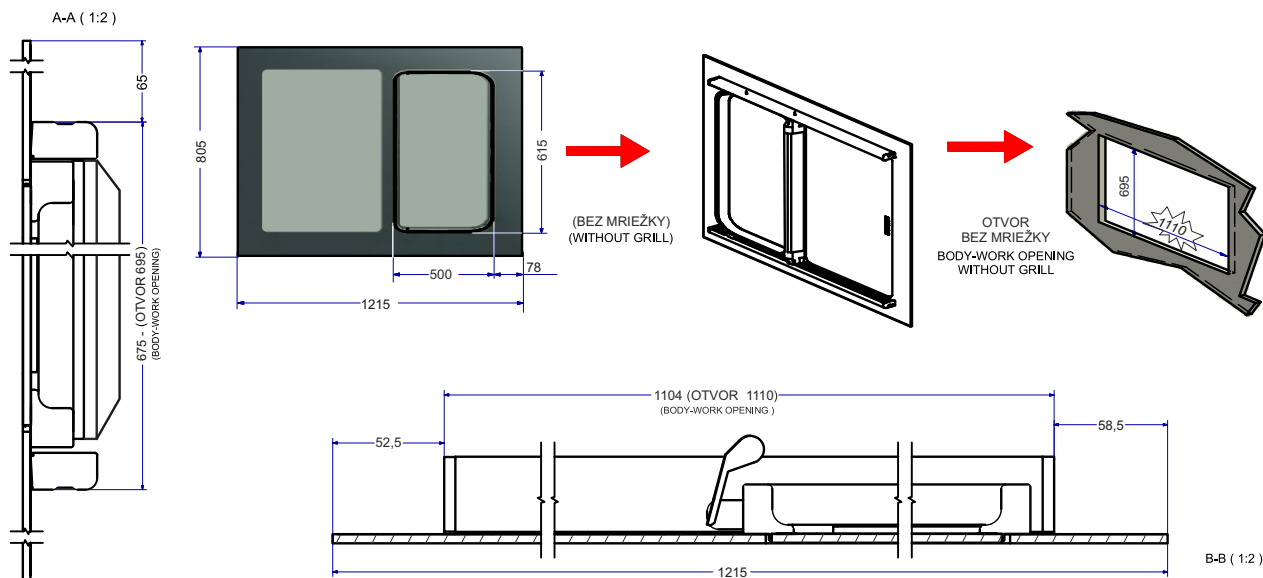

Kód/Code	Rozmery Dimensions L x H	Popis Legend	MJ/UM	Váha/Weight
880002	606 x 480	bez mriežky without grill	kus/piece	

Poznámka: Na žiadosť je možné dodať mriežku.
 Note: On request it possible provide with grill.

Univerzálne okno PLANA LINE 004, 1/2 posuvné - systém PA39
 Universal window PLANA LINE 004, 1/2 sliding - system PA39

Kód/Code	Rozmery Dimensions L x H	Popis Legend	MJ/UM	Váha/Weight
880004	665 x 805	bez mriežky without grill	kus/piece	

Univerzálne okno PLANA LINE 001, 1/2 posuvné - systém PA39 Universal window PLANA LINE 001, 1/2 sliding - system PA39				
Kód/Code	Rozmery Dimensions L x H	Popis Legend	MJ/UM	Váha/Weight
880001	900 x 480	bez mriežky without grill	kus/piece	

Poznámka: Na žiadosť je možné dodať mriežku.
 Note: On request it possible provide with grill.

Univerzálne okno PLANA LINE 003, 1/2 posuvné - systém PA39 Universal window PLANA LINE 003, 1/2 sliding - system PA39				
Kód/Code	Rozmery Dimensions L x H	Popis Legend	MJ/UM	Váha/Weight
880003	1215 x 805	bez mriežky without grill	kus/piece	