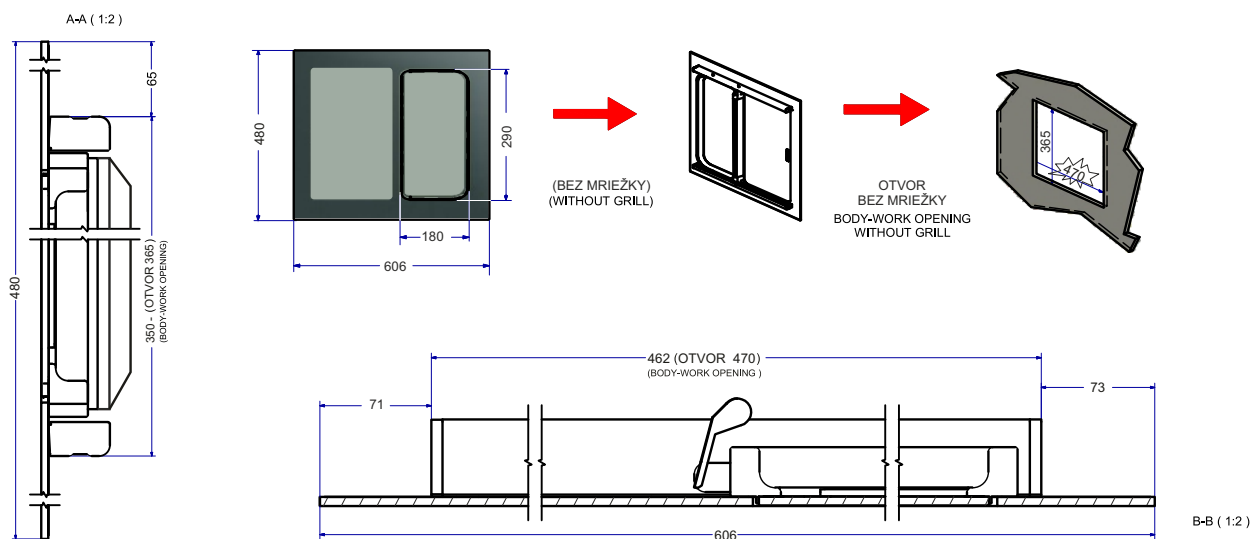

Štandardné okná PLANA 1/2 posuvné, univerzálne so systémom PA39, farba skla sivá limousine
Universal standard halfsliding windows PLANA, with PA39 system, glass gray limousine

Univerzálne okno PLANA LINE 002, 1/2 posuvné - systém PA39
Universal window PLANA LINE 002, 1/2 sliding - system PA39

Kód/Code	Rozmery Dimensions L x H	Popis Legend	MJ/UM	Váha/Weight
880002	606 x 480	bez mriežky without grill	kus/piece	

Poznámka: Na žiadosť je možné dodať mriežku.
Note: On request it possible provide with grill.