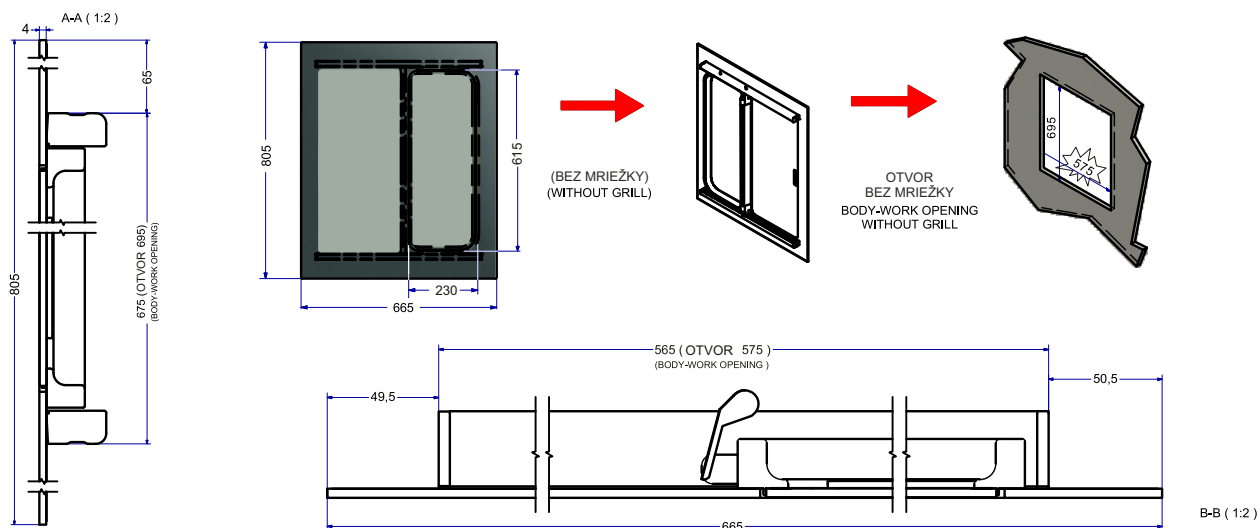

Kód/Code	Rozmery Dimensions L x H	Popis Legend	MJ/UM	Váha/Weight
880002	606 x 480	bez mriežky without grill	kus/piece	

Poznámka: Na žiadosť je možné dodať mriežku.
 Note: On request it possible provide with grill.

Univerzálne okno PLANA LINE 004, 1/2 posuvné - systém PA39
 Universal window PLANA LINE 004, 1/2 sliding - system PA39

Kód/Code	Rozmery Dimensions L x H	Popis Legend	MJ/UM	Váha/Weight
880004	665 x 805	bez mriežky without grill	kus/piece	

Univerzálne okno PLANA LINE 001, 1/2 posuvné - systém PA39 Universal window PLANA LINE 001, 1/2 sliding - system PA39				
Kód/Code	Rozmery Dimensions L x H	Popis Legend	MJ/UM	Váha/Weight
880001	900 x 480	bez mriežky without grill	kus/piece	

Poznámka: Na žiadosť je možné dodať mriežku.
 Note: On request it possible provide with grill.

Univerzálne okno PLANA LINE 003, 1/2 posuvné - systém PA39 Universal window PLANA LINE 003, 1/2 sliding - system PA39				
Kód/Code	Rozmery Dimensions L x H	Popis Legend	MJ/UM	Váha/Weight
880003	1215 x 805	bez mriežky without grill	kus/piece	