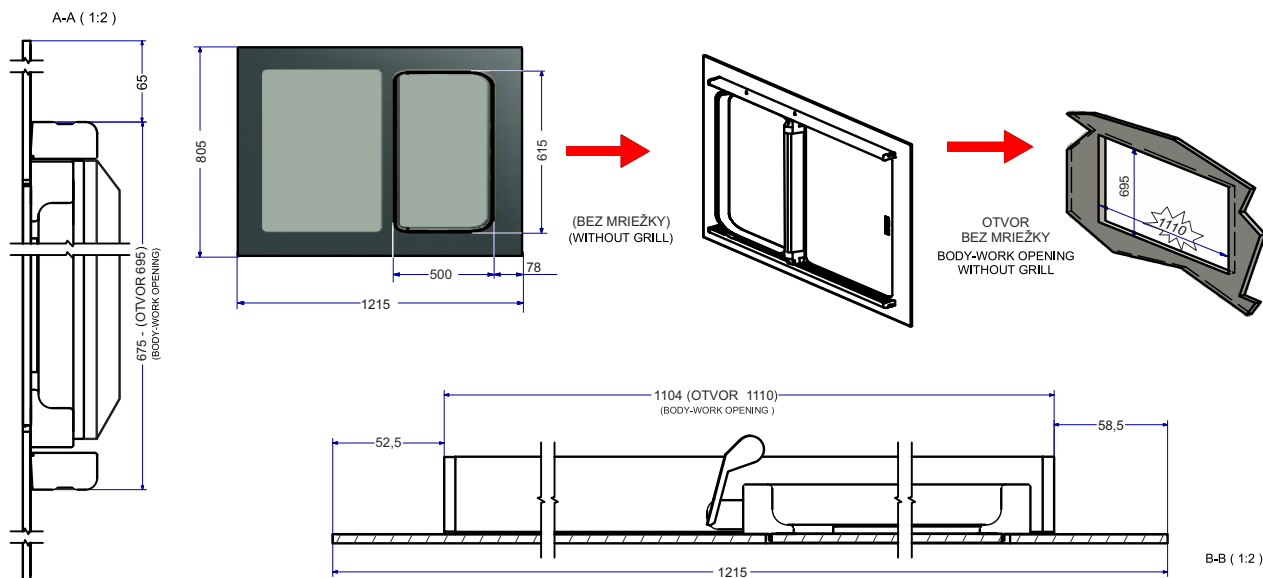

Kód/Code	Rozmery Dimensions L x H	Popis Legend	MJ/UM	Váha/Weight
880002	606 x 480	bez mriežky without grill	kus/piece	

Poznámka: Na žiadosť je možné dodať mriežku.
 Note: On request it possible provide with grill.

Univerzálne okno PLANA LINE 004, 1/2 posuvné - systém PA39
 Universal window PLANA LINE 004, 1/2 sliding - system PA39

Kód/Code	Rozmery Dimensions L x H	Popis Legend	MJ/UM	Váha/Weight
880004	665 x 805	bez mriežky without grill	kus/piece	

Univerzálne okno PLANA LINE 001, 1/2 posuvné - systém PA39 Universal window PLANA LINE 001, 1/2 sliding - system PA39				
Kód/Code	Rozmery Dimensions L x H	Popis Legend	MJ/UM	Váha/Weight
880001	900 x 480	bez mriežky without grill	kus/piece	

Poznámka: Na žiadosť je možné dodať mriežku.
 Note: On request it possible provide with grill.

Univerzálne okno PLANA LINE 003, 1/2 posuvné - systém PA39 Universal window PLANA LINE 003, 1/2 sliding - system PA39				
Kód/Code	Rozmery Dimensions L x H	Popis Legend	MJ/UM	Váha/Weight
880003	1215 x 805	bez mriežky without grill	kus/piece	