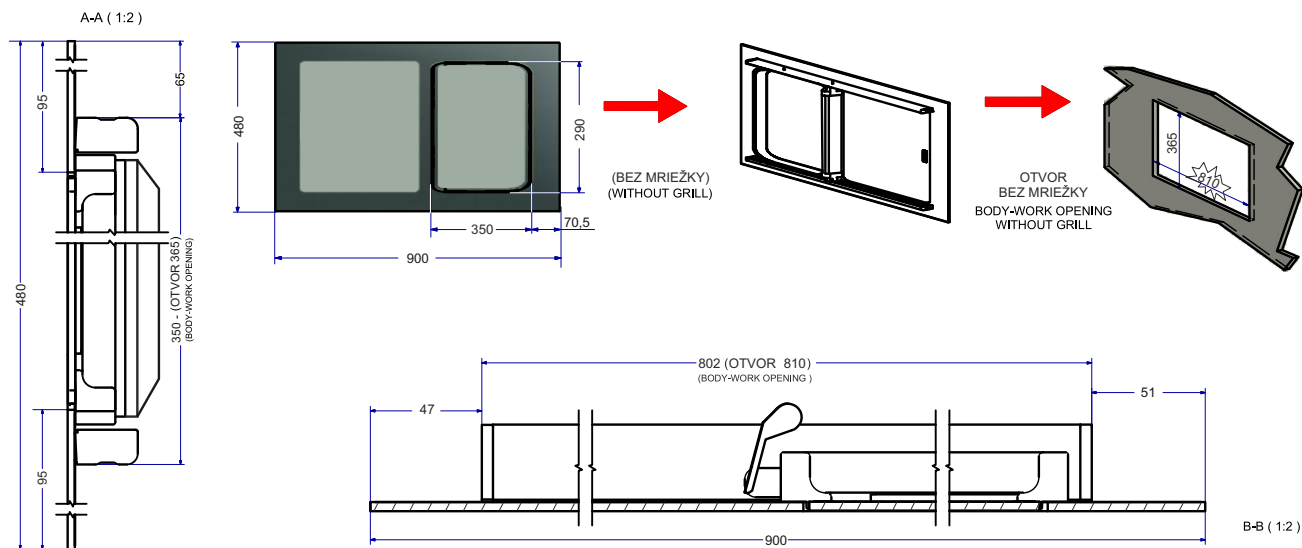

Kód/Code	Rozmery Dimensions L x H	Popis Legend	MJ/UM	Váha/Weight
880002	606 x 480	bez mriežky without grill	kus/piece	

Poznámka: Na žiadosť je možné dodať mriežku.
 Note: On request it possible provide with grill.

Univerzálne okno PLANA LINE 004, 1/2 posuvné - systém PA39
 Universal window PLANA LINE 004, 1/2 sliding - system PA39

Kód/Code	Rozmery Dimensions L x H	Popis Legend	MJ/UM	Váha/Weight
880004	665 x 805	bez mriežky without grill	kus/piece	

Univerzálne okno PLANA LINE 001, 1/2 posuvné - systém PA39 Universal window PLANA LINE 001, 1/2 sliding - system PA39				
Kód/Code	Rozmery Dimensions L x H	Popis Legend	MJ/UM	Váha/Weight
880001	900 x 480	bez mriežky without grill	kus/piece	

Poznámka: Na žiadosť je možné dodať mriežku.
 Note: On request it possible provide with grill.

Univerzálne okno PLANA LINE 003, 1/2 posuvné - systém PA39 Universal window PLANA LINE 003, 1/2 sliding - system PA39				
Kód/Code	Rozmery Dimensions L x H	Popis Legend	MJ/UM	Váha/Weight
880003	1215 x 805	bez mriežky without grill	kus/piece	