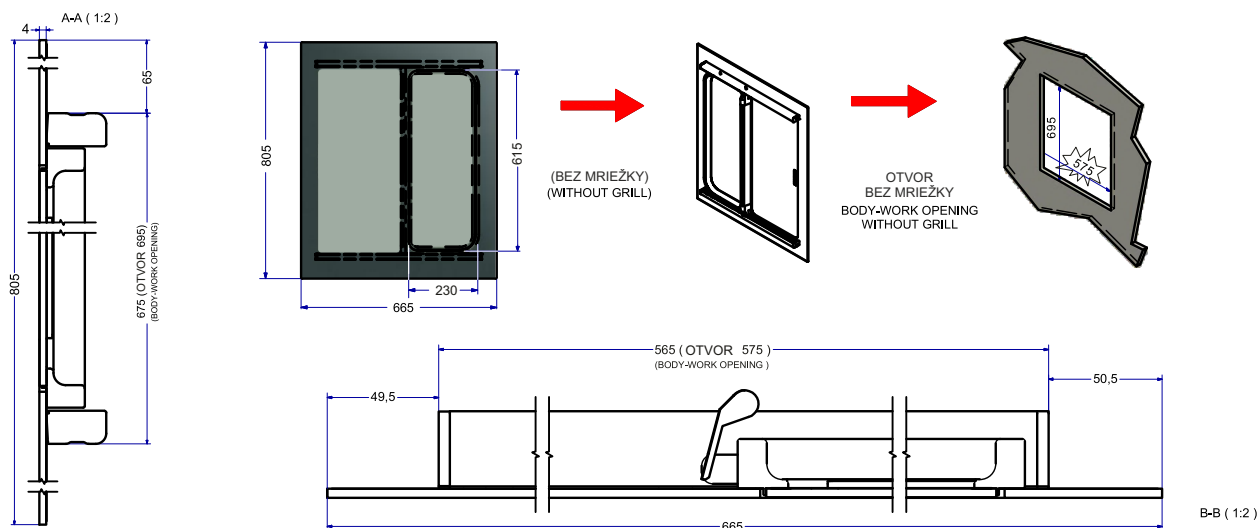

Kód/Code	Rozmery Dimensions L x H	Popis Legend	MJ/UM	Váha/Weight
880002	606 x 480	bez mriežky without grill	kus/piece	

Poznámka: Na žiadosť je možné dodať mriežku.
 Note: On request it possible provide with grill.

Univerzálne okno PLANA LINE 004, 1/2 posuvné - systém PA39
 Universal window PLANA LINE 004, 1/2 sliding - system PA39

Kód/Code	Rozmery Dimensions L x H	Popis Legend	MJ/UM	Váha/Weight
880004	665 x 805	bez mriežky without grill	kus/piece	

Univerzálne okno PLANA LINE 001, 1/2 posuvné - systém PA39 Universal window PLANA LINE 001, 1/2 sliding - system PA39				
Kód/Code	Rozmery Dimensions L x H	Popis Legend	MJ/UM	Váha/Weight
880001	900 x 480	bez mriežky without grill	kus/piece	

Poznámka: Na žiadosť je možné dodať mriežku.
 Note: On request it possible provide with grill.

Univerzálne okno PLANA LINE 003, 1/2 posuvné - systém PA39 Universal window PLANA LINE 003, 1/2 sliding - system PA39				
Kód/Code	Rozmery Dimensions L x H	Popis Legend	MJ/UM	Váha/Weight
880003	1215 x 805	bez mriežky without grill	kus/piece	