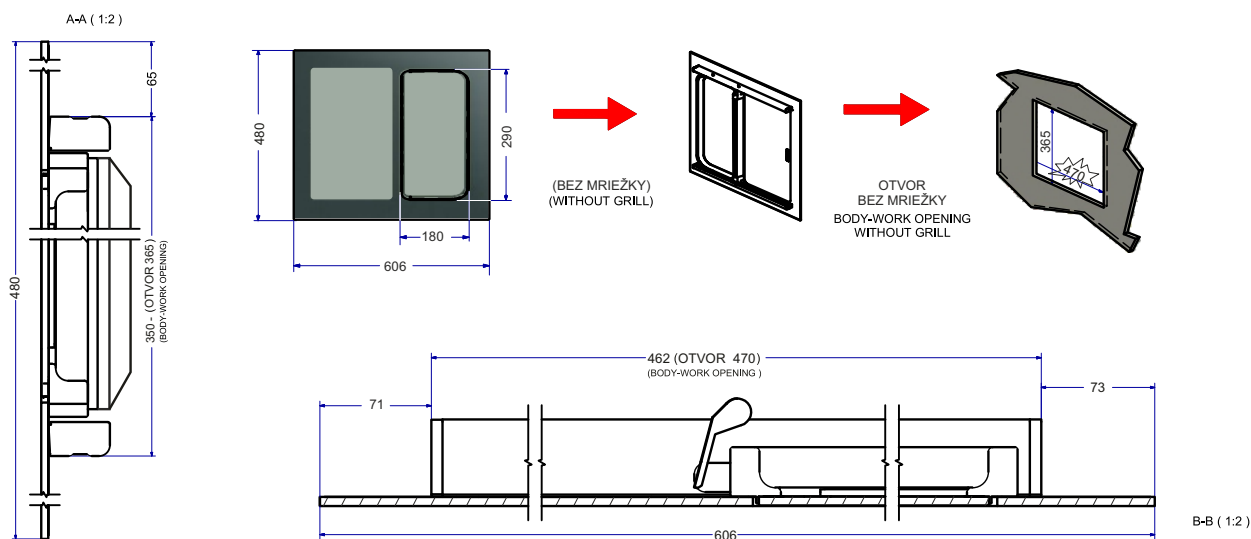

Štandardné okná PLANA 1/2 posuvné, univerzálne so systémom PA39, farba skla sivá limousine
Universal standard halfsliding windows PLANA, with PA39 system, glass gray limousine

Univerzálne okno PLANA LINE 002, 1/2 posuvné - systém PA39
Universal window PLANA LINE 002, 1/2 sliding - system PA39

Kód/Code	Rozmery Dimensions L x H	Popis Legend	MJ/UM	Váha/Weight
880002	606 x 480	bez mriežky without grill	kus/piece	

Poznámka: Na žiadosť je možné dodať mriežku.
Note: On request it possible provide with grill.