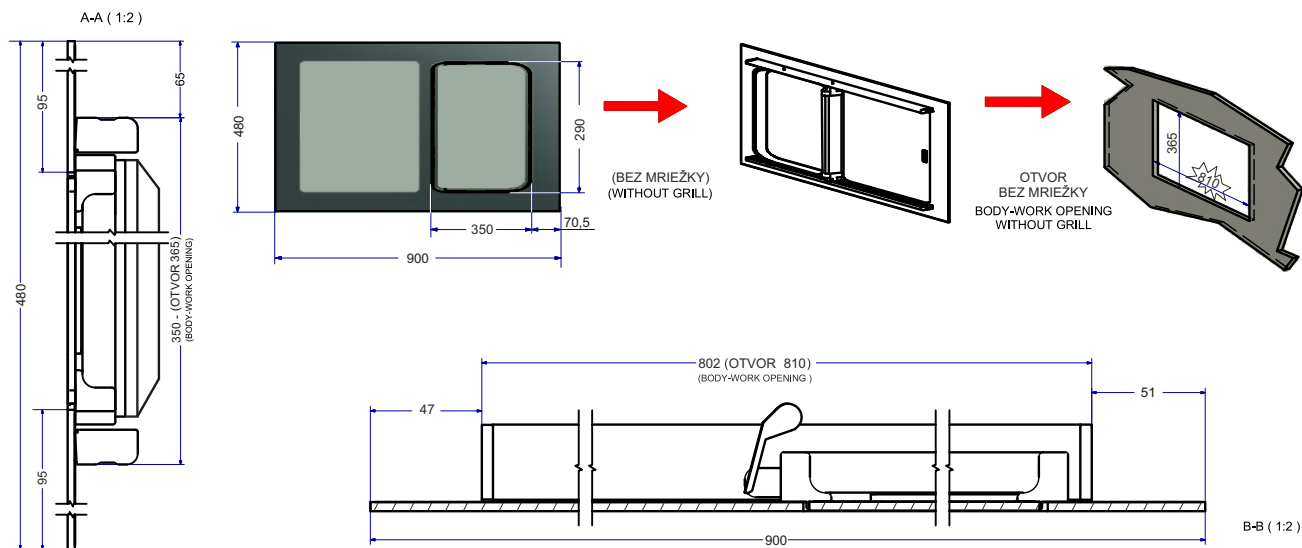

Kód/Code	Rozmery Dimensions L x H	Popis Legend	MJ/UM	Váha/Weight
880002	606 x 480	bez mriežky without grill	kus/piece	

Poznámka: Na žiadosť je možné dodať mriežku.
 Note: On request it possible provide with grill.

Univerzálne okno PLANA LINE 004, 1/2 posuvné - systém PA39
 Universal window PLANA LINE 004, 1/2 sliding - system PA39

Kód/Code	Rozmery Dimensions L x H	Popis Legend	MJ/UM	Váha/Weight
880004	665 x 805	bez mriežky without grill	kus/piece	

Univerzálne okno PLANA LINE 001, 1/2 posuvné - systém PA39 Universal window PLANA LINE 001, 1/2 sliding - system PA39				
Kód/Code	Rozmery Dimensions L x H	Popis Legend	MJ/UM	Váha/Weight
880001	900 x 480	bez mriežky without grill	kus/piece	

Poznámka: Na žiadosť je možné dodať mriežku.
 Note: On request it possible provide with grill.

Univerzálne okno PLANA LINE 003, 1/2 posuvné - systém PA39 Universal window PLANA LINE 003, 1/2 sliding - system PA39				
Kód/Code	Rozmery Dimensions L x H	Popis Legend	MJ/UM	Váha/Weight
880003	1215 x 805	bez mriežky without grill	kus/piece	