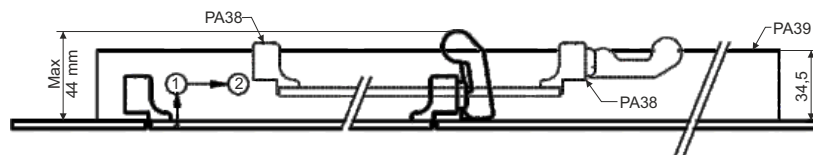

#### POSUVNÉ OKNÁ "PLANA" PRE RENAULT MASTER "L2" 2010 RENAULT MASTER "L2" 2010 "PLANA" WINDOWS

L'avá strana / Left side

PO ZATVORENÍ SÚ  
SKLÁ V ROVINE  
FLUSH-CLOSING

Pravá strana / Right side

PLANA SYSTÉM  
OHNUTÉ SKLÓ  
ZELENÉ 4MM

PLANA SYSTEM  
BENDED GLASS  
GREEN 4MM

L1-L3-L3'-L4 NA ŽIADOSŤ  
L1-L3-L3'-L4 ON DEMAND

#### Posuvné okno „PLANA“ pre Renault TRAFIC Sliding flush window „PLANA“ for Renault TRAFIC

L'avá strana / Left side

Pravá strana / Right side

C006001

C006002

Pri zatvorení posuvné sklo je v jednej rovine s vonkajším sklom  
Bezhlukový a vodotesný systém  
Completely flush fitting in the closed position  
Elimination of all noises and water infiltration