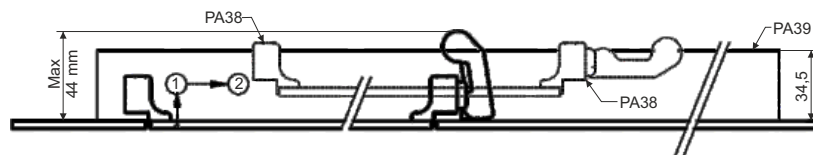

POSUVNÉ OKNÁ "PLANA" PRE RENAULT MASTER "L2" 2010 RENAULT MASTER "L2" 2010 "PLANA" WINDOWS

L'avá strana / Left side

PO ZATVORENÍ SÚ
SKLÁ V ROVINE
FLUSH-CLOSING

Pravá strana / Right side

PLANA SYSTÉM
OHNUTÉ SKLO
ZELENÉ 4MM

PLANA SYSTEM
BENDED GLASS
GREEN 4MM

L1-L3-L3'-L4 NA ŽIADOSŤ
L1-L3-L3'-L4 ON DEMAND

C

Posuvné okno „PLANA“ pre Renault TRAFIC Sliding flush window „PLANA“ for Renault TRAFIC

L'avá strana / Left side

Pravá strana / Right side