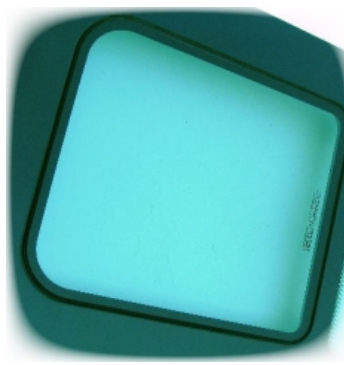

POSUVNÉ OKNÁ "PLANA" PRE RENAULT MASTER "L2" 2010 RENAULT MASTER "L2" 2010 "PLANA" WINDOWS

L'avá strana / Left side

PO ZATVORENÍ SÚ
SKLÁ V ROVINE
FLUSH-CLOSING

Pravá strana / Right side

PLANA SYSTÉM
OHNUTÉ SKLO
ZELENÉ 4MM

PLANA SYSTEM
BENDED GLASS
GREEN 4MM

L1-L3-L3'-L4 NA ŽIADOSŤ
L1-L3-L3'-L4 ON DEMAND

C

Posuvné okno „PLANA“ pre Renault TRAFIC Sliding flush window „PLANA“ for Renault TRAFIC

L'avá strana / Left side

Pravá strana / Right side

C006001

C006002

Pri zatvorení posuvné sklo je v jednej rovine s vonkajším sklom
Bezhlukový a vodotesný systém
Completely flush fitting in the closed position
Elimination of all noises and water infiltration

PLANA SYSTÉM
OHNUTÉ SKLO
ZELENÉ 4MM
INÉ FAREBNÉ PŘEVEDENIE SKLA NA VÝŽIADANIE

PLANA SYSTEM
CURVED GLASS
GREEN 4MM
DIFFERENT COLOURS UPON REQUEST