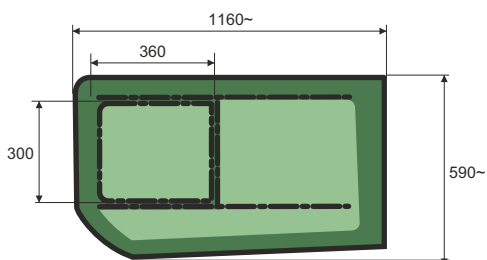

PLANA SYSTEM  
BENDED GLASS  
GREEN 4MM

L1-L3-L3'-L4 NA ŽIADOSŤ  
L1-L3-L3'-L4 ON DEMAND

#### Posuvné okno „PLANA“ pre Renault TRAFIC Sliding flush window „PLANA“ for Renault TRAFIC

L'avá strana / Left side

Pravá strana / Right side

C006001

C006002

Pri zatvorení posuvné sklo je v jednej rovine s vonkajším sklom  
Bezhlukový a vodotesný systém  
Completely flush fitting in the closed position  
Elimination of all noises and water infiltration

PLANA SYSTÉM  
OHNUTÉ SKLO  
ZELENÉ 4MM  
INÉ FAREBNÉ PŘEVEDENIE SKLA NA VÝŽIADANIE

PLANA SYSTEM  
CURVED GLASS  
GREEN 4MM  
DIFFERENT COLOURS UPON REQUEST