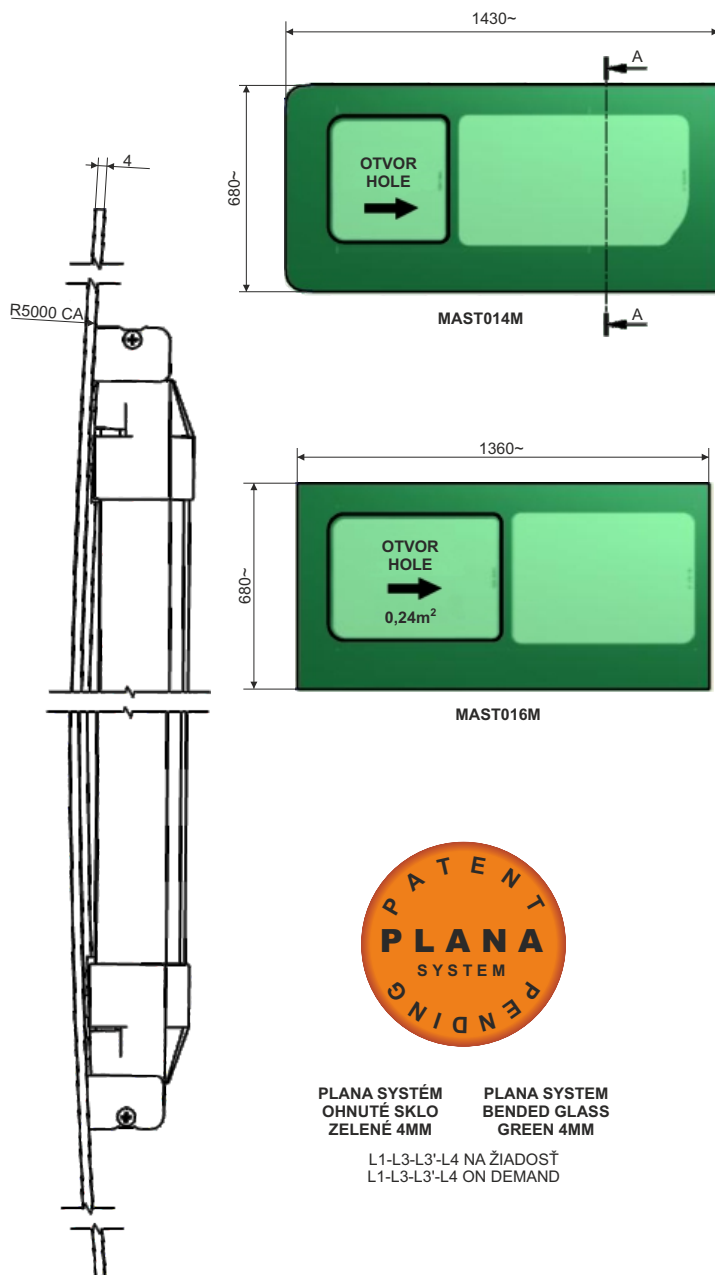

#### POSUVNÉ OKNÁ "PLANA" PRE RENAULT MASTER "L2" 2010 RENAULT MASTER "L2" 2010 "PLANA" WINDOWS

L'avá strana / Left side

PO ZATVORENÍ SÚ  
SKLÁ V ROVINE  
FLUSH-CLOSING

Pravá strana / Right side

PLANA SYSTÉM  
OHNUTÉ SKLÓ  
ZELENÉ 4MM

PLANA SYSTEM  
BENDED GLASS  
GREEN 4MM

L1-L3-L3'-L4 NA ŽIADOSŤ  
L1-L3-L3'-L4 ON DEMAND

#### Posuvné okno „PLANA“ pre Renault TRAFIC Sliding flush window „PLANA“ for Renault TRAFIC

L'avá strana / Left side

Pravá strana / Right side

C006001

C006002

Pri zatvorení posuvné sklo je v jednej rovine s vonkajším sklom  
Bezhlukový a vodotesný systém  
Completely flush fitting in the closed position  
Elimination of all noises and water infiltration

PLANA SYSTÉM  
OHNUTÉ SKLO  
ZELENÉ 4MM  
INÉ FAREBNÉ PŘEVEDENIE SKLA NA VÝŽIADANIE

PLANA SYSTEM  
CURVED GLASS  
GREEN 4MM  
DIFFERENT COLOURS UPON REQUEST