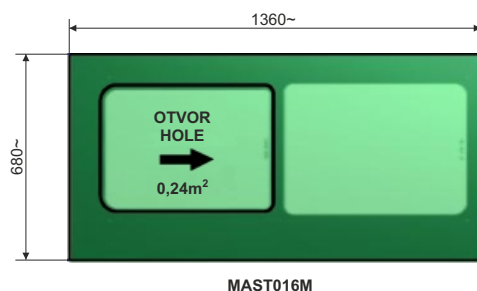

POSUVNÉ OKNÁ "PLANA" PRE RENAULT MASTER "L2" 2010 RENAULT MASTER "L2" 2010 "PLANA" WINDOWS

L'avá strana / Left side

PO ZATVORENÍ SÚ
SKLÁ V ROVINE
FLUSH-CLOSING

Pravá strana / Right side

PLANA SYSTÉM
OHNUTÉ SKLO
ZELENÉ 4MM

PLANA SYSTEM
BENDED GLASS
GREEN 4MM

L1-L3-L3'-L4 NA ŽIADOSŤ
L1-L3-L3'-L4 ON DEMAND

C

Posuvné okno „PLANA“ pre Renault TRAFIC Sliding flush window „PLANA“ for Renault TRAFIC

L'avá strana / Left side

Pravá strana / Right side

C006001

C006002

Pri zatvorení posuvné sklo je v jednej rovine s vonkajším sklom
Bezhlukový a vodotesný systém
Completely flush fitting in the closed position
Elimination of all noises and water infiltration

PLANA SYSTÉM
OHNUTÉ SKLO
ZELENÉ 4MM
INÉ FAREBNÉ PŘEVEDENIE SKLA NA VÝŽIADANIE

PLANA SYSTEM
CURVED GLASS
GREEN 4MM
DIFFERENT COLOURS UPON REQUEST