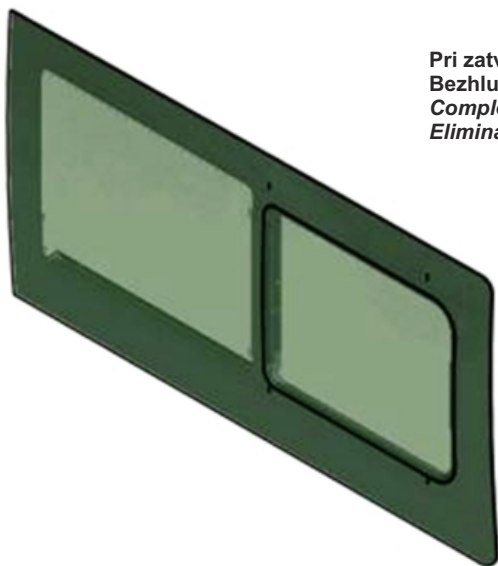

PLANA SYSTEM
BENDED GLASS
GREEN 4MM

L1-L3-L3'-L4 NA ŽIADOSŤ
L1-L3-L3'-L4 ON DEMAND

C

Posuvné okno „PLANA“ pre Renault TRAFIC Sliding flush window „PLANA“ for Renault TRAFIC

L'avá strana / Left side

Pravá strana / Right side

C006001

C006002

Pri zatvorení posuvné sklo je v jednej rovine s vonkajším sklom
Bezhlukový a vodotesný systém
Completely flush fitting in the closed position
Elimination of all noises and water infiltration

PLANA SYSTÉM
OHNUTÉ SKLO
ZELENÉ 4MM
INÉ FAREBNÉ PŘEVEDENIE SKLA NA VÝŽIADANIE

PLANA SYSTEM
CURVED GLASS
GREEN 4MM
DIFFERENT COLOURS UPON REQUEST