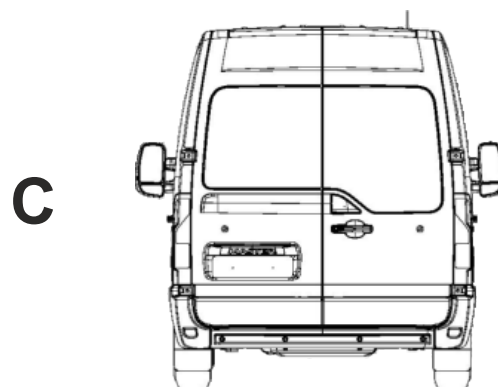

#### POSUVNÉ OKNÁ "PLANA" PRE RENAULT MASTER "L2" 2010 RENAULT MASTER "L2" 2010 "PLANA" WINDOWS

L'avá strana / Left side

PO ZATVORENÍ SÚ  
SKLÁ V ROVINE  
FLUSH-CLOSING

Pravá strana / Right side

PLANA SYSTÉM  
OHNUTÉ SKLÓ  
ZELENÉ 4MM

PLANA SYSTEM  
BENDED GLASS  
GREEN 4MM

L1-L3-L3'-L4 NA ŽIADOSŤ  
L1-L3-L3'-L4 ON DEMAND

#### Posuvné okno „PLANA“ pre Renault TRAFIC Sliding flush window „PLANA“ for Renault TRAFIC

L'avá strana / Left side

Pravá strana / Right side

C006001

C006002

Pri zatvorení posuvné sklo je v jednej rovine s vonkajším sklom  
Bezhlukový a vodotesný systém  
Completely flush fitting in the closed position  
Elimination of all noises and water infiltration