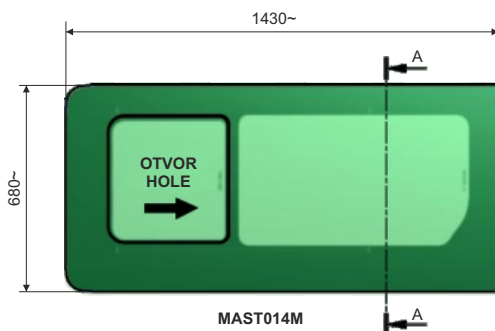

POSUVNÉ OKNÁ "PLANA" PRE RENAULT MASTER "L2" 2010 RENAULT MASTER "L2" 2010 "PLANA" WINDOWS

L'avá strana / Left side

PO ZATVORENÍ SÚ
SKLÁ V ROVINE
FLUSH-CLOSING

Pravá strana / Right side

PLANA SYSTÉM
OHNUTÉ SKLO
ZELENÉ 4MM

PLANA SYSTEM
BENDED GLASS
GREEN 4MM

L1-L3-L3'-L4 NA ŽIADOSŤ
L1-L3-L3'-L4 ON DEMAND

C

Posuvné okno „PLANA“ pre Renault TRAFIC Sliding flush window „PLANA“ for Renault TRAFIC

L'avá strana / Left side

Pravá strana / Right side

C006001

C006002

Pri zatvorení posuvné sklo je v jednej rovine s vonkajším sklom
Bezhlukový a vodotesný systém
Completely flush fitting in the closed position
Elimination of all noises and water infiltration

PLANA SYSTÉM
OHNUTÉ SKLO
ZELENÉ 4MM
INÉ FAREBNÉ PŘEVEDENIE SKLA NA VÝŽIADANIE

PLANA SYSTEM
CURVED GLASS
GREEN 4MM
DIFFERENT COLOURS UPON REQUEST