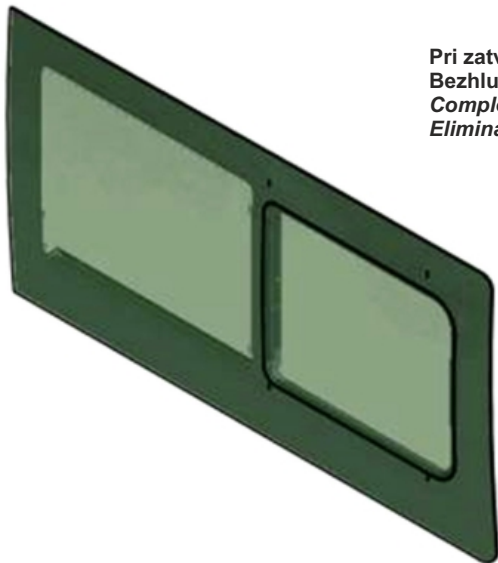

#### Posuvné okno „PLANA“ pre Renault TRAFIC Sliding flush window „PLANA“ for Renault TRAFIC

L'avá strana / Left side

Pravá strana / Right side

C006001

C006002

Pri zatvorení posuvné sklo je v jednej rovine s vonkajším sklom  
Bezhlukový a vodotesný systém  
Completely flush fitting in the closed position  
Elimination of all noises and water infiltration

PLANA SYSTÉM  
OHNUTÉ SKLO  
ZELENÉ 4MM  
INÉ FAREBNÉ PŘEVEDENIE SKLA NA VÝŽIADANIE

PLANA SYSTEM  
CURVED GLASS  
GREEN 4MM  
DIFFERENT COLOURS UPON REQUEST