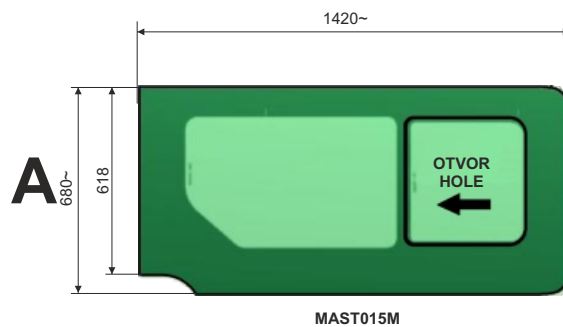

POSUVNÉ OKNÁ "PLANA" PRE RENAULT MASTER "L2" 2010 RENAULT MASTER "L2" 2010 "PLANA" WINDOWS

L'avá strana / Left side

PO ZATVORENÍ SÚ
SKLÁ V ROVINE
FLUSH-CLOSING

Pravá strana / Right side

PLANA SYSTÉM
OHNUTÉ SKLO
ZELENÉ 4MM

PLANA SYSTEM
BENDED GLASS
GREEN 4MM

L1-L3-L3'-L4 NA ŽIADOSŤ
L1-L3-L3'-L4 ON DEMAND

C

Posuvné okno „PLANA“ pre Renault TRAFIC Sliding flush window „PLANA“ for Renault TRAFIC

L'avá strana / Left side

Pravá strana / Right side

PLANA SYSTÉM
OHNUTÉ SKLO
ZELENÉ 4MM
INÉ FAREBNÉ PŘEVEDENIE SKLA NA VÝŽIADANIE

PLANA SYSTEM
CURVED GLASS
GREEN 4MM
DIFFERENT COLOURS UPON REQUEST