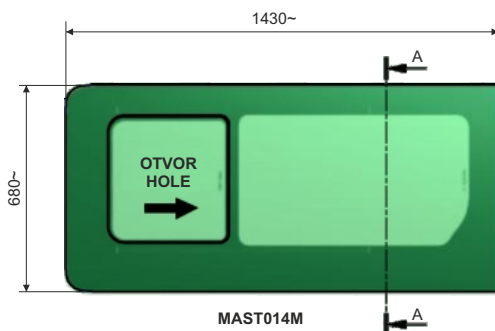

#### POSUVNÉ OKNÁ "PLANA" PRE RENAULT MASTER "L2" 2010 RENAULT MASTER "L2" 2010 "PLANA" WINDOWS

L'avá strana / Left side

PO ZATVORENÍ SÚ  
SKLÁ V ROVINE  
FLUSH-CLOSING

Pravá strana / Right side

PLANA SYSTÉM  
OHNUTÉ SKLÓ  
ZELENÉ 4MM

PLANA SYSTEM  
BENDED GLASS  
GREEN 4MM

L1-L3-L3'-L4 NA ŽIADOSŤ  
L1-L3-L3'-L4 ON DEMAND

#### Posuvné okno „PLANA“ pre Renault TRAFIC Sliding flush window „PLANA“ for Renault TRAFIC

L'avá strana / Left side

Pravá strana / Right side

C006001

C006002

Pri zatvorení posuvné sklo je v jednej rovine s vonkajším sklom  
Bezhlukový a vodotesný systém  
Completely flush fitting in the closed position  
Elimination of all noises and water infiltration

PLANA SYSTÉM  
OHNUTÉ SKLO  
ZELENÉ 4MM  
INÉ FAREBNÉ PŘEVEDENIE SKLA NA VÝŽIADANIE

PLANA SYSTEM  
CURVED GLASS  
GREEN 4MM  
DIFFERENT COLOURS UPON REQUEST