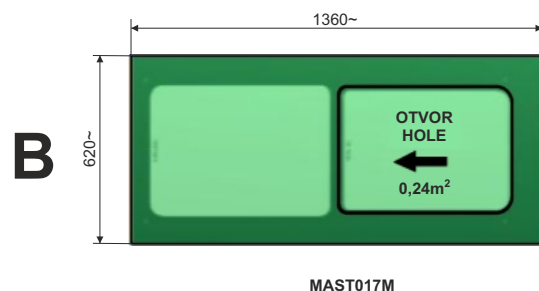

#### POSUVNÉ OKNÁ "PLANA" PRE RENAULT MASTER "L2" 2010 RENAULT MASTER "L2" 2010 "PLANA" WINDOWS

L'avá strana / Left side

PO ZATVORENÍ SÚ  
SKLÁ V ROVINE  
FLUSH-CLOSING

Pravá strana / Right side

PLANA SYSTÉM  
OHNUTÉ SKLÓ  
ZELENÉ 4MM

PLANA SYSTEM  
BENDED GLASS  
GREEN 4MM

L1-L3-L3'-L4 NA ŽIADOSŤ  
L1-L3-L3'-L4 ON DEMAND

#### Posuvné okno „PLANA“ pre Renault TRAFIC Sliding flush window „PLANA“ for Renault TRAFIC

L'avá strana / Left side

Pravá strana / Right side

C006001

C006002

Pri zatvorení posuvné sklo je v jednej rovine s vonkajším sklom  
Bezhlukový a vodotesný systém  
Completely flush fitting in the closed position  
Elimination of all noises and water infiltration

PLANA SYSTÉM  
OHNUTÉ SKLO  
ZELENÉ 4MM  
INÉ FAREBNÉ PŘEVEDENIE SKLA NA VÝŽIADANIE

PLANA SYSTEM  
CURVED GLASS  
GREEN 4MM  
DIFFERENT COLOURS UPON REQUEST