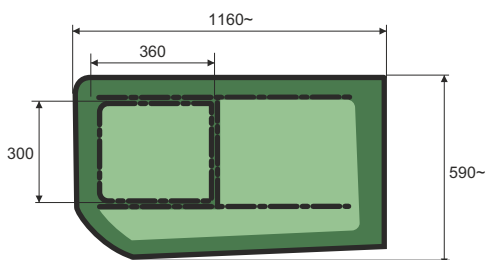

POSUVNÉ OKNÁ "PLANA" PRE RENAULT MASTER "L2" 2010 RENAULT MASTER "L2" 2010 "PLANA" WINDOWS

L'avá strana / Left side

PO ZATVORENÍ SÚ
SKLÁ V ROVINE
FLUSH-CLOSING

Pravá strana / Right side

PLANA SYSTÉM
OHNUTÉ SKLO
ZELENÉ 4MM

PLANA SYSTEM
BENDED GLASS
GREEN 4MM

L1-L3-L3'-L4 NA ŽIADOSŤ
L1-L3-L3'-L4 ON DEMAND

C

Posuvné okno „PLANA“ pre Renault TRAFIC Sliding flush window „PLANA“ for Renault TRAFIC

L'avá strana / Left side

Pravá strana / Right side

PLANA SYSTÉM
OHNUTÉ SKLO
ZELENÉ 4MM
INÉ FAREBNÉ PŘEVEDENIE SKLA NA VÝŽIADANIE

PLANA SYSTEM
CURVED GLASS
GREEN 4MM
DIFFERENT COLOURS UPON REQUEST