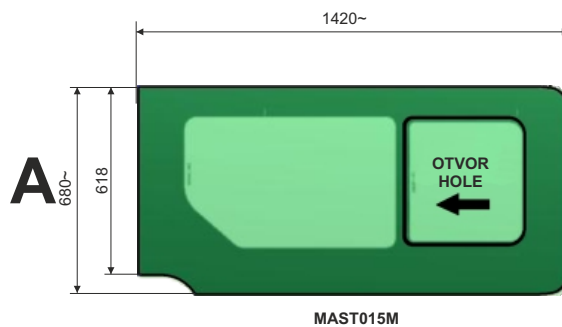

#### POSUVNÉ OKNÁ "PLANA" PRE RENAULT MASTER "L2" 2010 RENAULT MASTER "L2" 2010 "PLANA" WINDOWS

L'avá strana / Left side

PO ZATVORENÍ SÚ  
SKLÁ V ROVINE  
FLUSH-CLOSING

Pravá strana / Right side

PLANA SYSTÉM  
OHNUTÉ SKLÓ  
ZELENÉ 4MM

PLANA SYSTEM  
BENDED GLASS  
GREEN 4MM

L1-L3-L3'-L4 NA ŽIADOSŤ  
L1-L3-L3'-L4 ON DEMAND

#### Posuvné okno „PLANA“ pre Renault TRAFIC Sliding flush window „PLANA“ for Renault TRAFIC

L'avá strana / Left side

Pravá strana / Right side

C006001

C006002

Pri zatvorení posuvné sklo je v jednej rovine s vonkajším sklom  
Bezhlukový a vodotesný systém  
Completely flush fitting in the closed position  
Elimination of all noises and water infiltration

PLANA SYSTÉM  
OHNUTÉ SKLO  
ZELENÉ 4MM  
INÉ FAREBNÉ PŘEVEDENIE SKLA NA VÝŽIADANIE

PLANA SYSTEM  
CURVED GLASS  
GREEN 4MM  
DIFFERENT COLOURS UPON REQUEST