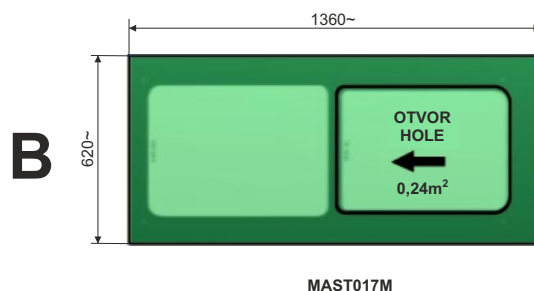

POSUVNÉ OKNÁ "PLANA" PRE RENAULT MASTER "L2" 2010 RENAULT MASTER "L2" 2010 "PLANA" WINDOWS

L'avá strana / Left side

PO ZATVORENÍ SÚ
SKLÁ V ROVINE
FLUSH-CLOSING

Pravá strana / Right side

PLANA SYSTÉM
OHNUTÉ SKLO
ZELENÉ 4MM

PLANA SYSTEM
BENDED GLASS
GREEN 4MM

L1-L3-L3'-L4 NA ŽIADOSŤ
L1-L3-L3'-L4 ON DEMAND

C

Posuvné okno „PLANA“ pre Renault TRAFIC Sliding flush window „PLANA“ for Renault TRAFIC

L'avá strana / Left side

Pravá strana / Right side

PLANA SYSTÉM
OHNUTÉ SKLO
ZELENÉ 4MM
INÉ FAREBNÉ PŘEVEDENIE SKLA NA VÝŽIADANIE

PLANA SYSTEM
CURVED GLASS
GREEN 4MM
DIFFERENT COLOURS UPON REQUEST