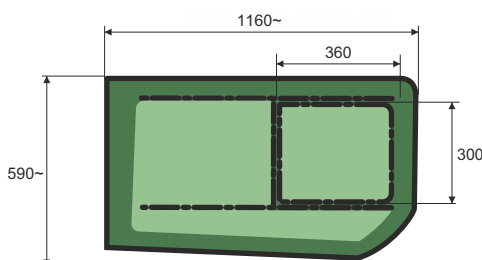

PLANA SYSTEM  
BENDED GLASS  
GREEN 4MM

L1-L3-L3'-L4 NA ŽIADOSŤ  
L1-L3-L3'-L4 ON DEMAND

#### Posuvné okno „PLANA“ pre Renault TRAFIC Sliding flush window „PLANA“ for Renault TRAFIC

L'avá strana / Left side

Pravá strana / Right side

C006001

C006002

Pri zatvorení posuvné sklo je v jednej rovine s vonkajším sklom  
Bezhlukový a vodotesný systém  
Completely flush fitting in the closed position  
Elimination of all noises and water infiltration

PLANA SYSTÉM  
OHNUTÉ SKLO  
ZELENÉ 4MM  
INÉ FAREBNÉ PŘEVEDENIE SKLA NA VÝŽIADANIE

PLANA SYSTEM  
CURVED GLASS  
GREEN 4MM  
DIFFERENT COLOURS UPON REQUEST