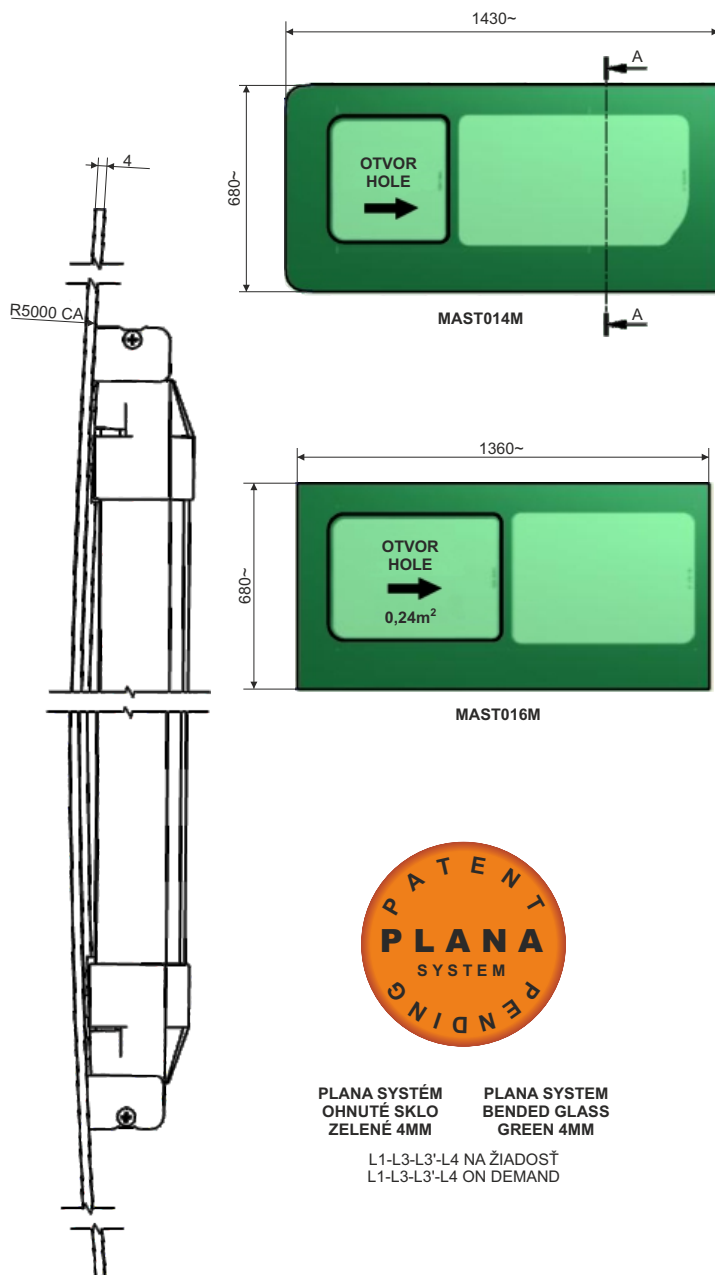

POSUVNÉ OKNÁ "PLANA" PRE RENAULT MASTER "L2" 2010 RENAULT MASTER "L2" 2010 "PLANA" WINDOWS

L'avá strana / Left side

PO ZATVORENÍ SÚ
SKLÁ V ROVINE
FLUSH-CLOSING

Pravá strana / Right side

PLANA SYSTÉM
OHNUTÉ SKLO
ZELENÉ 4MM

PLANA SYSTEM
BENDED GLASS
GREEN 4MM

L1-L3-L3'-L4 NA ŽIADOSŤ
L1-L3-L3'-L4 ON DEMAND

C

Posuvné okno „PLANA“ pre Renault TRAFIC Sliding flush window „PLANA“ for Renault TRAFIC

L'avá strana / Left side

Pravá strana / Right side

C006001

C006002

Pri zatvorení posuvné sklo je v jednej rovine s vonkajším sklom
Bezhlukový a vodotesný systém
Completely flush fitting in the closed position
Elimination of all noises and water infiltration

PLANA SYSTÉM
OHNUTÉ SKLO
ZELENÉ 4MM
INÉ FAREBNÉ PŘEVEDENIE SKLA NA VÝŽIADANIE

PLANA SYSTEM
CURVED GLASS
GREEN 4MM
DIFFERENT COLOURS UPON REQUEST