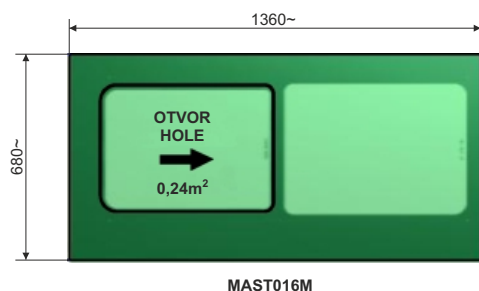

#### POSUVNÉ OKNÁ "PLANA" PRE RENAULT MASTER "L2" 2010 RENAULT MASTER "L2" 2010 "PLANA" WINDOWS

L'avá strana / Left side

PO ZATVORENÍ SÚ  
SKLÁ V ROVINE  
FLUSH-CLOSING

Pravá strana / Right side

PLANA SYSTÉM  
OHNUTÉ SKLÓ  
ZELENÉ 4MM

PLANA SYSTEM  
BENDED GLASS  
GREEN 4MM

L1-L3-L3'-L4 NA ŽIADOSŤ  
L1-L3-L3'-L4 ON DEMAND

#### Posuvné okno „PLANA“ pre Renault TRAFIC Sliding flush window „PLANA“ for Renault TRAFIC

L'avá strana / Left side

Pravá strana / Right side

C006001

C006002

Pri zatvorení posuvné sklo je v jednej rovine s vonkajším sklom  
Bezhlukový a vodotesný systém  
Completely flush fitting in the closed position  
Elimination of all noises and water infiltration

PLANA SYSTÉM  
OHNUTÉ SKLO  
ZELENÉ 4MM  
INÉ FAREBNÉ PŘEVEDENIE SKLA NA VÝŽIADANIE

PLANA SYSTEM  
CURVED GLASS  
GREEN 4MM  
DIFFERENT COLOURS UPON REQUEST