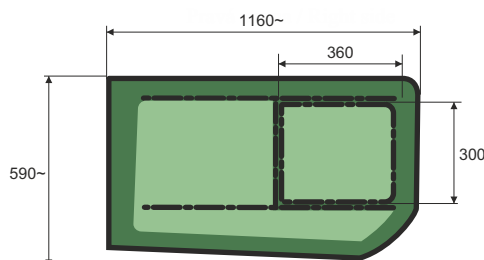

Posuvné okno „PLANA“ pre Renault TRAFIC Sliding flush window „PLANA“ for Renault TRAFIC

L'avá strana / Left side

Pravá strana / Right side

C006002

Pri zatvorení posuvné sklo je v jednej rovine s vonkajším sklom
Bezhlukový a vodotesný systém
Completely flush fitting in the closed position
Elimination of all noises and water infiltration

PLANA SYSTÉM
OHNUTÉ SKLO
ZELENÉ 4MM
INÉ FAREBNÉ PŘEVEDENIE SKLA NA VÝŽIADANIE

PLANA SYSTEM
CURVED GLASS
GREEN 4MM
DIFFERENT COLOURS UPON REQUEST