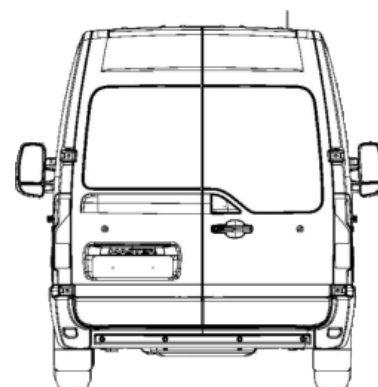

POSUVNÉ OKNÁ "PLANA" PRE RENAULT MASTER "L2" 2010 RENAULT MASTER "L2" 2010 "PLANA" WINDOWS

L'avá strana / Left side

PO ZATVORENÍ SÚ
SKLÁ V ROVINE
FLUSH-CLOSING

Pravá strana / Right side

PLANA SYSTÉM
OHNUTÉ SKLO
ZELENÉ 4MM

PLANA SYSTEM
BENDED GLASS
GREEN 4MM

L1-L3-L3'-L4 NA ŽIADOSŤ
L1-L3-L3'-L4 ON DEMAND

C

Posuvné okno „PLANA“ pre Renault TRAFIC Sliding flush window „PLANA“ for Renault TRAFIC

L'avá strana / Left side

Pravá strana / Right side