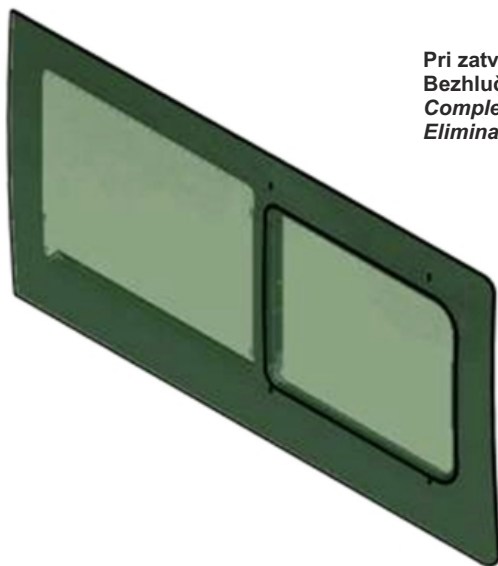

#### Posuvné okno „PLANA“ pre nové IVECO DAILY Sliding flush window „PLANA“ for new IVECO DAILY

Lavá strana / Left side

Pravá strana / Right side

C003002

C003001

Pri zatvorení posuvné sklo je v jednej rovine s vonkajším sklom  
Bezhluchný a vodotesný systém  
Completely flush fitting in the closed position  
Elimination of all noises and water infiltration

PLANA SYSTÉM  
OHNUTÉ SKLO  
ZELENÉ 4MM  
INÉ FAREBNÉ PREVEDENIE SKLA NA VYŽIADANIE

PLANA SYSTEM  
CURVED GLASS  
GREEN 4MM  
DIFFERENT COLOURS UPON REQUEST