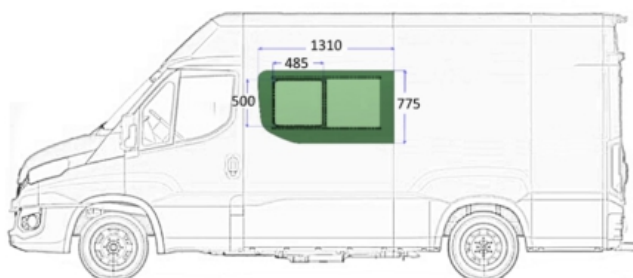

**Posuvné okno „PLANA“ pre nové IVECO DAILY
Sliding flush window „PLANA“ for new IVECO DAILY**

Ľavá strana / Left side

Pravá strana / Right side

C003002

C003001

Pri zatvorení posuvné sklo je v jednej rovine s vonkajším sklom
Bezhluchný a vodotesný systém
Completely flush fitting in the closed position
Elimination of all noises and water infiltration

PLANA SYSTÉM
OHNUTÉ SKLO
ZELENÉ 4MM
INÉ FAREBNÉ PREVEDENIE SKLA NA VYŽIADANIE

PLANA SYSTEM
CURVED GLASS
GREEN 4MM
DIFFERENT COLOURS UPON REQUEST