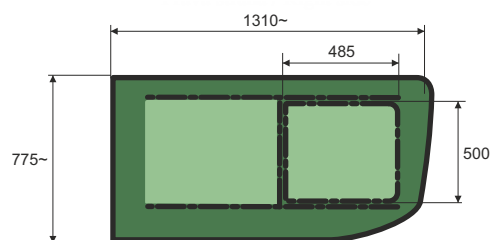

**Posuvné okno „PLANA“ pre nové IVECO DAILY
Sliding flush window „PLANA“ for new IVECO DAILY**

Ľavá strana / Left side

Pravá strana / Right side

C003002

C003001

Pri zatvorení posuvné sklo je v jednej rovine s vonkajším sklom
Bezhluchný a vodotesný systém
Completely flush fitting in the closed position
Elimination of all noises and water infiltration

PLANA SYSTÉM
OHNUTÉ SKLO
ZELENÉ 4MM
INÉ FAREBNÉ PREVEDENIE SKLA NA VYŽIADANIE

PLANA SYSTEM
CURVED GLASS
GREEN 4MM
DIFFERENT COLOURS UPON REQUEST