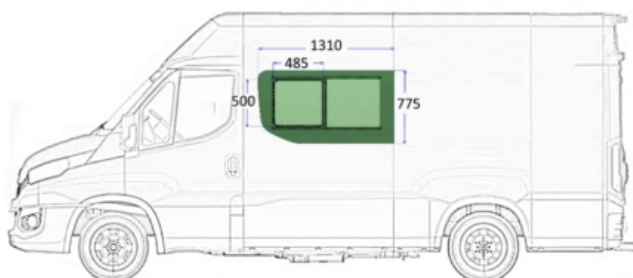

#### Posuvné okno „PLANA“ pre nové IVECO DAILY Sliding flush window „PLANA“ for new IVECO DAILY

Lavá strana / Left side

Pravá strana / Right side

C003002

C003001

Pri zatvorení posuvné sklo je v jednej rovine s vonkajším sklom  
Bezhluchný a vodotesný systém  
Completely flush fitting in the closed position  
Elimination of all noises and water infiltration

PLANA SYSTÉM  
OHNUTÉ SKLO  
ZELENÉ 4MM  
INÉ FAREBNÉ PREVEDENIE SKLA NA VYŽIADANIE

PLANA SYSTEM  
CURVED GLASS  
GREEN 4MM  
DIFFERENT COLOURS UPON REQUEST