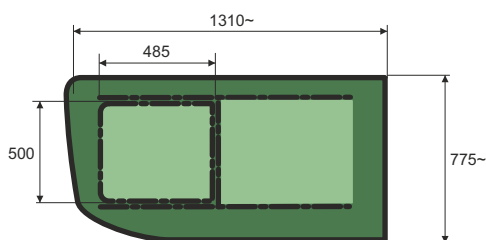

#### Posuvné okno „PLANA“ pre nové IVECO DAILY Sliding flush window „PLANA“ for new IVECO DAILY

Lavá strana / Left side

Pravá strana / Right side

C003002

C003001

Pri zatvorení posuvné sklo je v jednej rovine s vonkajším sklom  
Bezhluchný a vodotesný systém  
Completely flush fitting in the closed position  
Elimination of all noises and water infiltration

PLANA SYSTÉM  
OHNUTÉ SKLO  
ZELENÉ 4MM  
INÉ FAREBNÉ PREVEDENIE SKLA NA VYŽIADANIE

PLANA SYSTEM  
CURVED GLASS  
GREEN 4MM  
DIFFERENT COLOURS UPON REQUEST