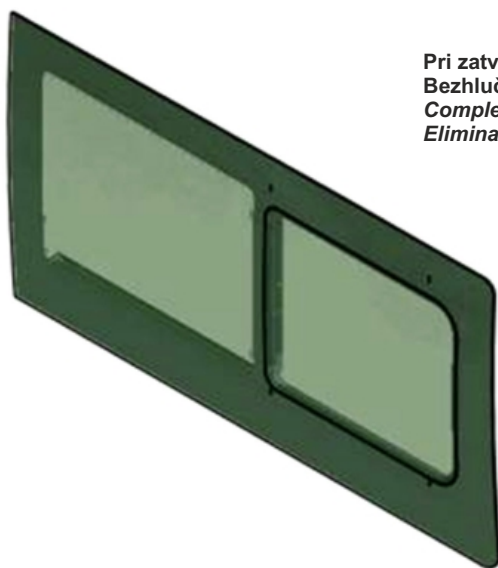

**Posuvné okno „PLANA“ pre nové IVECO DAILY
Sliding flush window „PLANA“ for new IVECO DAILY**

Ľavá strana / Left side

Pravá strana / Right side

C003002

C003001

Pri zatvorení posuvné sklo je v jednej rovine s vonkajším sklom
Bezhluchný a vodotesný systém
Completely flush fitting in the closed position
Elimination of all noises and water infiltration

PLANA SYSTÉM
OHNUTÉ SKLO
ZELENÉ 4MM
INÉ FAREBNÉ PREVEDENIE SKLA NA VYŽIADANIE

PLANA SYSTEM
CURVED GLASS
GREEN 4MM
DIFFERENT COLOURS UPON REQUEST