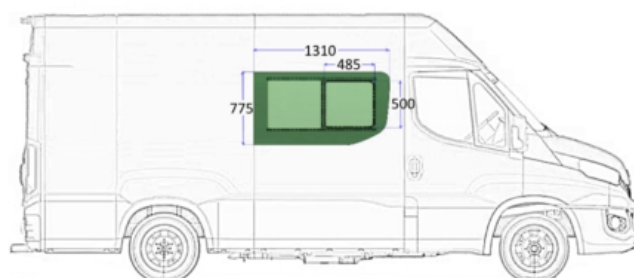

**Posuvné okno „PLANA“ pre nové IVECO DAILY
Sliding flush window „PLANA“ for new IVECO DAILY**

Ľavá strana / Left side

Pravá strana / Right side

C003002

C003001

Pri zatvorení posuvné sklo je v jednej rovine s vonkajším sklom
Bezhluchný a vodotesný systém
Completely flush fitting in the closed position
Elimination of all noises and water infiltration

PLANA SYSTÉM
OHNUTÉ SKLO
ZELENÉ 4MM
INÉ FAREBNÉ PREVEDENIE SKLA NA VYŽIADANIE

PLANA SYSTEM
CURVED GLASS
GREEN 4MM
DIFFERENT COLOURS UPON REQUEST