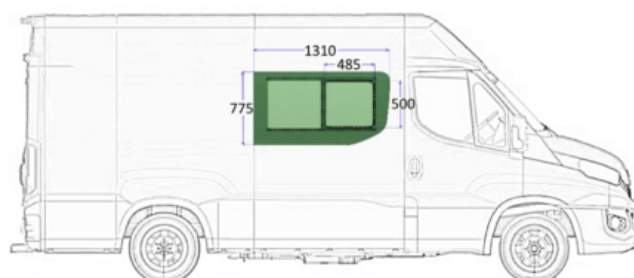

#### Posuvné okno „PLANA“ pre nové IVECO DAILY Sliding flush window „PLANA“ for new IVECO DAILY

Lavá strana / Left side

Pravá strana / Right side

C003002

C003001

Pri zatvorení posuvné sklo je v jednej rovine s vonkajším sklom  
Bezhluchný a vodotesný systém  
Completely flush fitting in the closed position  
Elimination of all noises and water infiltration

PLANA SYSTÉM  
OHNUTÉ SKLO  
ZELENÉ 4MM  
INÉ FAREBNÉ PREVEDENIE SKLA NA VYŽIADANIE

PLANA SYSTEM  
CURVED GLASS  
GREEN 4MM  
DIFFERENT COLOURS UPON REQUEST