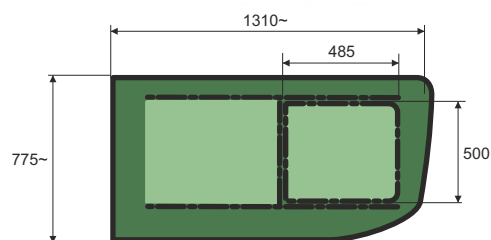

#### Posuvné okno „PLANA“ pre nové IVECO DAILY Sliding flush window „PLANA“ for new IVECO DAILY

Lavá strana / Left side

Pravá strana / Right side

C003002

C003001

Pri zatvorení posuvné sklo je v jednej rovine s vonkajším sklom  
Bezhluchný a vodotesný systém  
Completely flush fitting in the closed position  
Elimination of all noises and water infiltration

PLANA SYSTÉM  
OHNUTÉ SKLO  
ZELENÉ 4MM  
INÉ FAREBNÉ PREVEDENIE SKLA NA VYŽIADANIE

PLANA SYSTEM  
CURVED GLASS  
GREEN 4MM  
DIFFERENT COLOURS UPON REQUEST