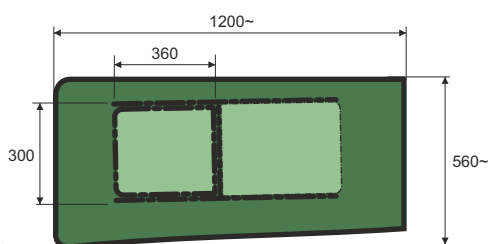

**Posuvné okno „PLANA“ pre Ford TRANSIT CUSTOM  
Sliding flush window „PLANA“ for Ford TRANSIT CUSTOM**

Ľavá strana / Left side

Pravá strana / Right side

C005002

C005001

**Pri zatvorení posuvné sklo je v jednej rovine s vonkajším sklom****Bezhlukný a vodotesný systém****Completely flush fitting in the closed position****Elimination of all noises and water infiltration****PLANA SYSTÉM  
OHNUTÉ SKLO  
ZELENÉ 4MM****INÉ FAREBNÉ PŘEVEDENIE SKLA NA VÝŽIADANIE****PLANA SYSTEM  
CURVED GLASS  
GREEN 4MM****DIFFERENT COLOURS UPON REQUEST**