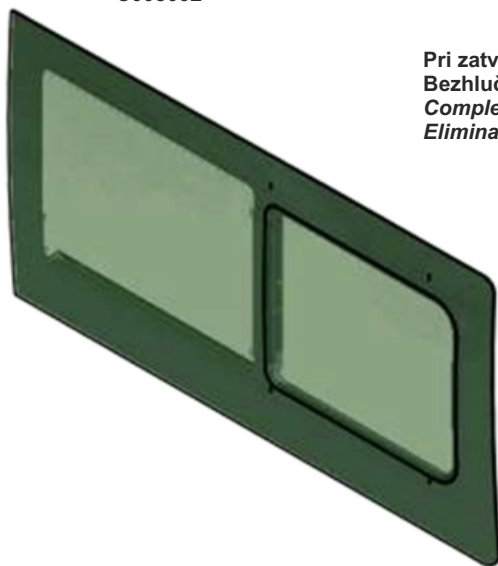

Posuvné okno „PLANA“ pre Ford TRANSIT CUSTOM Sliding flush window „PLANA“ for Ford TRANSIT CUSTOM

Lavá strana / Left side

Pravá strana / Right side

C005002

C005001

Pri zatvorení posuvné sklo je v jednej rovine s vonkajším sklom
Bezhlučný a vodotesný systém

Completely flush fitting in the closed position
Elimination of all noises and water infiltration

PLANA SYSTÉM
OHNUTÉ SKLO
ZELENÉ 4MM

INÉ FAREBNÉ PREVEDENIE SKLA NA VYŽIADANIE

PLANA SYSTEM
CURVED GLASS
GREEN 4MM