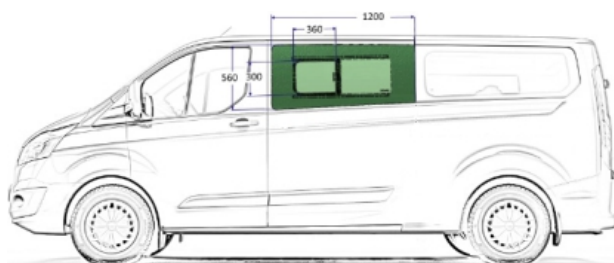

Posuvné okno „PLANA“ pre Ford TRANSIT CUSTOM Sliding flush window „PLANA“ for Ford TRANSIT CUSTOM

Lavá strana / Left side

Pravá strana / Right side

C005002

C005001

Pri zatvorení posuvné sklo je v jednej rovine s vonkajším sklom
Bezhlučný a vodotesný systém

Completely flush fitting in the closed position
Elimination of all noises and water infiltration

PLANA SYSTÉM
OHNUTÉ SKLO
ZELENÉ 4MM

INÉ FAREBNÉ PREVEDENIE SKLA NA VYŽIADANIE

PLANA SYSTEM
CURVED GLASS
GREEN 4MM