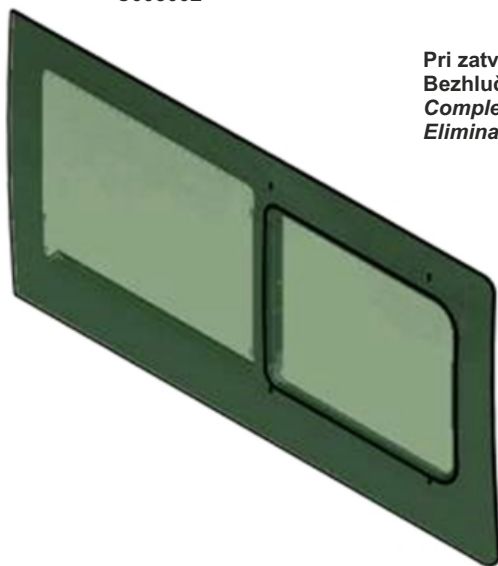

**Posuvné okno „PLANA“ pre Ford TRANSIT CUSTOM  
Sliding flush window „PLANA“ for Ford TRANSIT CUSTOM**

Ľavá strana / Left side

Pravá strana / Right side

C005002

C005001

**Pri zatvorení posuvné sklo je v jednej rovine s vonkajším sklom****Bezhlukný a vodotesný systém****Completely flush fitting in the closed position****Elimination of all noises and water infiltration****PLANA SYSTÉM  
OHNUTÉ SKLO  
ZELENÉ 4MM****INÉ FAREBNÉ PŘEVEDENIE SKLA NA VÝŽIADANIE****PLANA SYSTEM  
CURVED GLASS  
GREEN 4MM****DIFFERENT COLOURS UPON REQUEST**