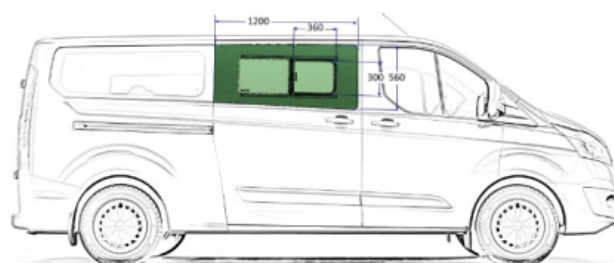

**Posuvné okno „PLANA“ pre Ford TRANSIT CUSTOM  
Sliding flush window „PLANA“ for Ford TRANSIT CUSTOM**

Ľavá strana / Left side

Pravá strana / Right side

C005002

C005001

**Pri zatvorení posuvné sklo je v jednej rovine s vonkajším sklom****Bezhlukný a vodotesný systém****Completely flush fitting in the closed position****Elimination of all noises and water infiltration****PLANA SYSTÉM  
OHNUTÉ SKLO  
ZELENÉ 4MM****INÉ FAREBNÉ PŘEVEDENIE SKLA NA VÝŽIADANIE****PLANA SYSTEM  
CURVED GLASS  
GREEN 4MM****DIFFERENT COLOURS UPON REQUEST**