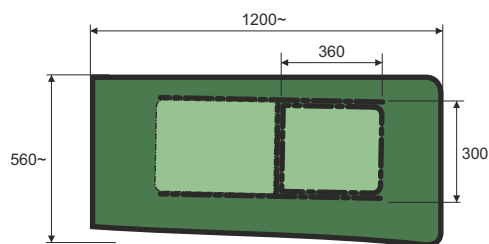

Posuvné okno „PLANA“ pre Ford TRANSIT CUSTOM Sliding flush window „PLANA“ for Ford TRANSIT CUSTOM

Lavá strana / Left side

Pravá strana / Right side

C005002

C005001

Pri zatvorení posuvné sklo je v jednej rovine s vonkajším sklom
Bezhlučný a vodotesný systém

Completely flush fitting in the closed position
Elimination of all noises and water infiltration

PLANA SYSTÉM
OHNUTÉ SKLO
ZELENÉ 4MM

INÉ FAREBNÉ PREVEDENIE SKLA NA VYŽIADANIE

PLANA SYSTEM
CURVED GLASS
GREEN 4MM