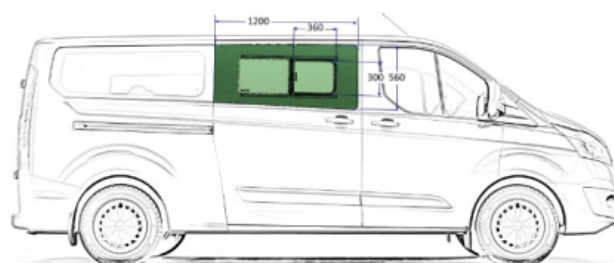

Posuvné okno „PLANA“ pre Ford TRANSIT CUSTOM Sliding flush window „PLANA“ for Ford TRANSIT CUSTOM

Lavá strana / Left side

Pravá strana / Right side

C005002

C005001

Pri zatvorení posuvné sklo je v jednej rovine s vonkajším sklom
Bezhlučný a vodotesný systém

Completely flush fitting in the closed position
Elimination of all noises and water infiltration

PLANA SYSTÉM
OHNUTÉ SKLO
ZELENÉ 4MM

INÉ FAREBNÉ PREVEDENIE SKLA NA VYŽIADANIE

PLANA SYSTEM
CURVED GLASS
GREEN 4MM