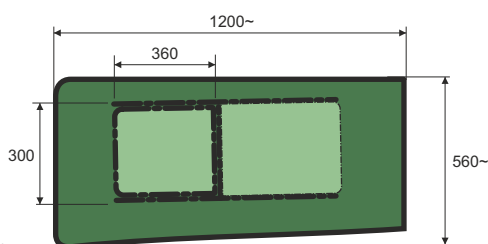

Posuvné okno „PLANA“ pre Ford TRANSIT CUSTOM Sliding flush window „PLANA“ for Ford TRANSIT CUSTOM

Lavá strana / Left side

Pravá strana / Right side

C005002

C005001

Pri zatvorení posuvné sklo je v jednej rovine s vonkajším sklom
Bezhlučný a vodotesný systém

Completely flush fitting in the closed position
Elimination of all noises and water infiltration

PLANA SYSTÉM
OHNUTÉ SKLO
ZELENÉ 4MM

INÉ FAREBNÉ PREVEDENIE SKLA NA VYŽIADANIE

PLANA SYSTEM
CURVED GLASS
GREEN 4MM