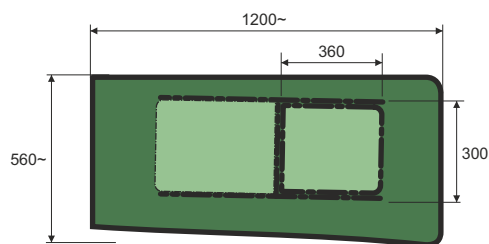

**Posuvné okno „PLANA“ pre Ford TRANSIT CUSTOM  
Sliding flush window „PLANA“ for Ford TRANSIT CUSTOM**

Ľavá strana / Left side

Pravá strana / Right side

C005002

C005001

**Pri zatvorení posuvné sklo je v jednej rovine s vonkajším sklom****Bezhlukný a vodotesný systém****Completely flush fitting in the closed position****Elimination of all noises and water infiltration****PLANA SYSTÉM  
OHNUTÉ SKLO  
ZELENÉ 4MM****INÉ FAREBNÉ PŘEVEDENIE SKLA NA VÝŽIADANIE****PLANA SYSTEM  
CURVED GLASS  
GREEN 4MM****DIFFERENT COLOURS UPON REQUEST**