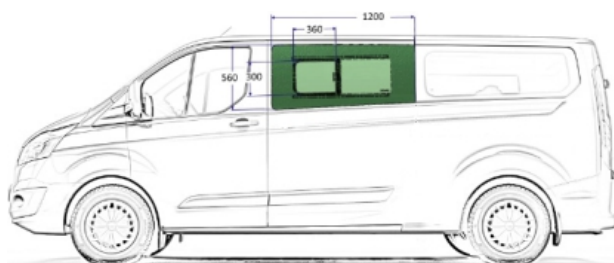

**Posuvné okno „PLANA“ pre Ford TRANSIT CUSTOM  
Sliding flush window „PLANA“ for Ford TRANSIT CUSTOM**

Ľavá strana / Left side

Pravá strana / Right side

C005002

C005001

**Pri zatvorení posuvné sklo je v jednej rovine s vonkajším sklom****Bezhlukný a vodotesný systém****Completely flush fitting in the closed position****Elimination of all noises and water infiltration****PLANA SYSTÉM  
OHNUTÉ SKLO  
ZELENÉ 4MM****INÉ FAREBNÉ PŘEVEDENIE SKLA NA VÝŽIADANIE****PLANA SYSTEM  
CURVED GLASS  
GREEN 4MM****DIFFERENT COLOURS UPON REQUEST**