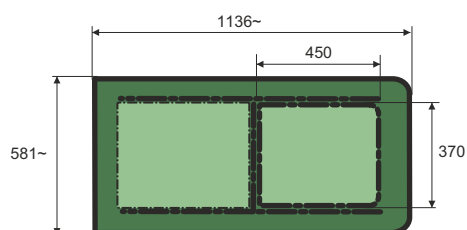

**Posuvné okno „PLANA“ pre VW T5/T6**  
**Sliding flush window „PLANA“ for VW T5/T6****Ľavá strana / Left side****Pravá strana / Right side****C001007L****C001008R**

Pri zatvorení posuvné sklo je v jednej rovine s vonkajším sklom  
Bezhluký a vodotesný systém  
Completely flush fitting in the closed position  
Elimination of all noises and water infiltration

**PLANA SYSTÉM**  
**OHNUTÉ SKLO**  
**ZELENÉ 4MM**  
**INÉ FAREBNÉ PŘEVEDENIE SKLA NA VÝŽIADANIE**

**PLANA SYSTEM**  
**CURVED GLASS**  
**GREEN 4MM**  
**DIFFERENT COLOURS UPON REQUEST**