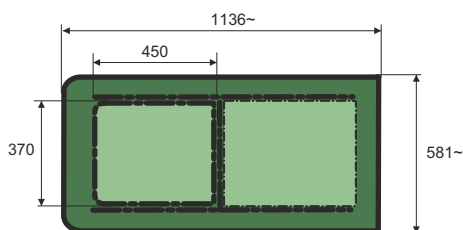

**Posuvné okno „PLANA“ pre VW T5/T6**  
**Sliding flush window „PLANA“ for VW T5/T6****Ľavá strana / Left side****Pravá strana / Right side****C001007L****C001008R**

Pri zatvorení posuvné sklo je v jednej rovine s vonkajším sklom  
Bezhluký a vodotesný systém  
Completely flush fitting in the closed position  
Elimination of all noises and water infiltration

**PLANA SYSTÉM**  
**OHNUTÉ SKLO**  
**ZELENÉ 4MM**  
**INÉ FAREBNÉ PŘEVEDENIE SKLA NA VÝŽIADANIE**

**PLANA SYSTEM**  
**CURVED GLASS**  
**GREEN 4MM**  
**DIFFERENT COLOURS UPON REQUEST**