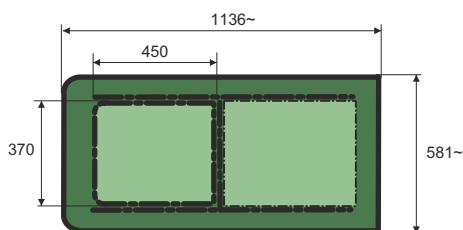

Posuvné okno „PLANA“ pre VW T5/T6 Sliding flush window „PLANA“ for VW T5/T6

Lavá strana / Left side

Pravá strana / Right side

C001001

C001002

Pri zatvorení posuvné sklo je v jednej rovine s vonkajším sklom
Bezhluký a vodotesný systém
Completely flush fitting in the closed position
Elimination of all noises and water infiltration

PLANA SYSTÉM
OHNUTÉ SKLO
ZELENÉ 4MM
INÉ FAREBNÉ PREVEDENIE SKLA NA VÝŽIADANIE

PLANA SYSTEM
CURVED GLASS
GREEN 4MM
DIFFERENT COLOURS UPON REQUEST