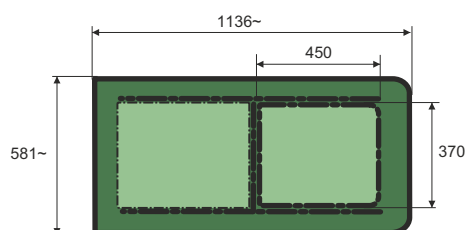

Posuvné okno „PLANA“ pre VW T5/T6 Sliding flush window „PLANA“ for VW T5/T6

Lavá strana / Left side

Pravá strana / Right side

C001001

C001002

Pri zatvorení posuvné sklo je v jednej rovine s vonkajším sklom
Bezhluký a vodotesný systém
Completely flush fitting in the closed position
Elimination of all noises and water infiltration

PLANA SYSTÉM
OHNUTÉ SKLO
ZELENÉ 4MM
INÉ FAREBNÉ PREVEDENIE SKLA NA VÝŽIADANIE

PLANA SYSTEM
CURVED GLASS
GREEN 4MM
DIFFERENT COLOURS UPON REQUEST