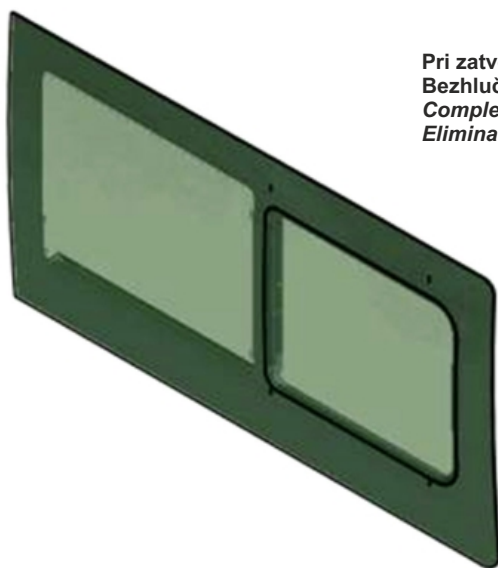

Posuvné okno „PLANA“ pre VW T5/T6 Sliding flush window „PLANA“ for VW T5/T6

Lavá strana / Left side

Pravá strana / Right side

C001001

C001002

Pri zatvorení posuvné sklo je v jednej rovine s vonkajším sklom
Bezhluký a vodotesný systém
Completely flush fitting in the closed position
Elimination of all noises and water infiltration

PLANA SYSTÉM
OHNUTÉ SKLO
ZELENÉ 4MM
INÉ FAREBNÉ PREVEDENIE SKLA NA VÝŽIADANIE

PLANA SYSTEM
CURVED GLASS
GREEN 4MM
DIFFERENT COLOURS UPON REQUEST