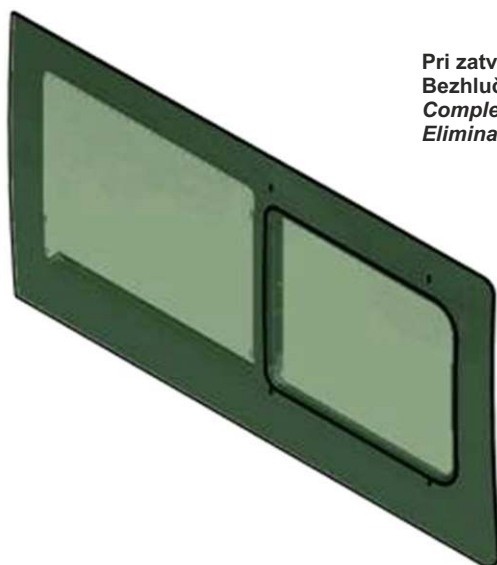

**Posuvné okno „PLANA“ pre VW T5/T6**  
**Sliding flush window „PLANA“ for VW T5/T6****Ľavá strana / Left side****Pravá strana / Right side****C001007L****C001008R**

Pri zatvorení posuvné sklo je v jednej rovine s vonkajším sklom  
Bezhluký a vodotesný systém  
Completely flush fitting in the closed position  
Elimination of all noises and water infiltration

**PLANA SYSTÉM**  
**OHNUTÉ SKLO**  
**ZELENÉ 4MM**  
**INÉ FAREBNÉ PŘEVEDENIE SKLA NA VÝŽIADANIE**

**PLANA SYSTEM**  
**CURVED GLASS**  
**GREEN 4MM**  
**DIFFERENT COLOURS UPON REQUEST**