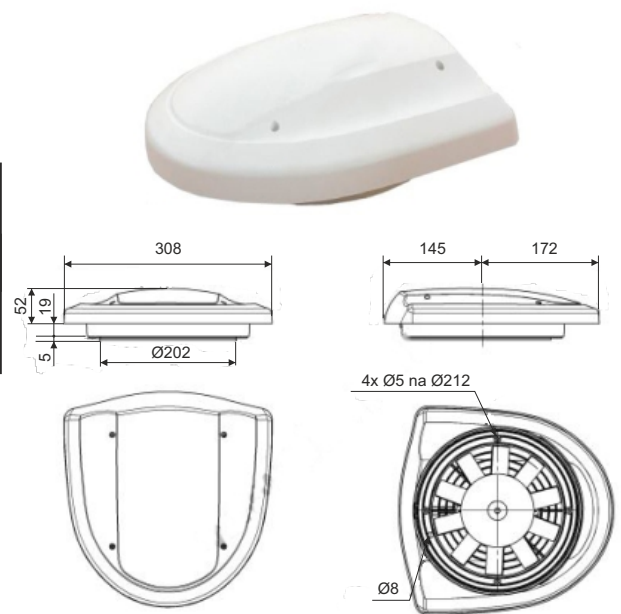

Kód/Code	Materiál Material	MJ/UM	Farba Color	Váha Weight
967511	plast/plastic	kus/piece	biela s dymovým sklom white with smoked glass	2,700 kg

Strešné okno s 12V ventilátorom - Turbo-Vent White, s termostatom, so sieťkou - biele
Roof window with 12V fan - Turbo-Vent White, with thermostat

Kód/Code	Materiál Material	MJ/UM	Rozmery Dimension	Váha Weight
965009	plast/plastic	kus/piece	455x455mm	4,500 kg

Strešné okno s 12V ventilátorom - Turbo-Vent White, s termostatom, so sieťkou - priesvitné
Roof window with 12V fan - Turbo-Vent White, with thermostat

Kód/Code	Materiál Material	MJ/UM	Rozmery Dimension	Váha Weight
965010	plast/plastic	kus/piece	455x455mm	4,500 kg

Strešný ventilátor - biely
Roof fan - white

Kód/Code	Materiál Material	Napätie Voltage	MJ/UM	Rozmery Dimension	Váha Weight
650130	plast/plastic	12V	kus/piece	308x318mm	1,700 kg
650135	plast/plastic	24V	kus/piece	308x318mm	1,700 kg

Vnútorý uzáver ventilátoru - biely
Internal ventilation cap - white

Kód/Code	Materiál Material	Rozmery Dimension	Váha Weight
650140	plast/plastic	Ø 282,5	1,000 kg