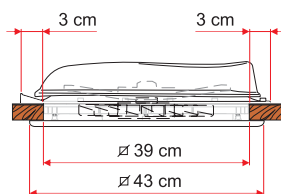

Kód/Code	Materiál Material	MJ/UM	Farba Color	Váha Weight
967520	plast/plastic	kus/piece	biela/white	4,850 kg
967521	plast/plastic	kus/piece	priesvitné crystal	4,850 kg

Strešné okno 350x500 mm s hliníkovým rámom bez vnútorného rámu
Roof window 350x500 mm with aluminium frame without inner frame

Kód/Code	Materiál Material	MJ/UM	Farba Color	Váha Weight
967511	plast/plastic	kus/piece	biela s dymovým sklom white with smoked glass	2,700 kg

Strešné okno s 12V ventilátorom - Turbo-Vent, s termostatom,
so sieťkou - biele
Roof window with 12V fan - Turbo-Vent, with thermostat and net - white

Kód/Code	Materiál Material	MJ/UM	Rozmery Dimension	Váha Weight
965009	plast/plastic	kus/piece	455x455mm	4,500 kg

Strešné okno s 12V ventilátorom - Turbo-Vent, s termostatom,
so sieťkou - priesvitné
Roof window with 12V fan - Turbo-Vent, with thermostat and net - crystal

Kód/Code	Materiál Material	MJ/UM	Rozmery Dimension	Váha Weight
965010	plast/plastic	kus/piece	455x455mm	4,500 kg

Strešný ventilátor - biely
Roof fan - white

Kód/Code	Materiál Material	Napätie Voltage	MJ/UM	Rozmery Dimension	Váha Weight
650130	plast/plastic	12V	kus/piece	308x318mm	1,700 kg
650135	plast/plastic	24V	kus/piece	308x318mm	1,700 kg