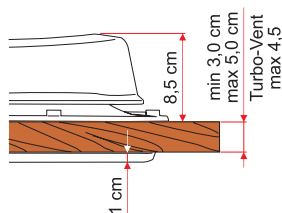

Kód/Code	Materiál Material	MJ/UM	Farba Color	Váha Weight
967511	plast/plastic	kus/piece	biela s dymovým sklom white with smoked glass	2,700 kg

Strešné okno s 12V ventilátorom - Turbo-Vent, s termostatom,
so sieťkou - biele
Roof window with 12V fan - Turbo-Vent, with thermostat and net - white

Kód/Code	Materiál Material	MJ/UM	Rozmery Dimension	Váha Weight
965009	plast/plastic	kus/piece	455x455mm	4,500 kg

Strešné okno s 12V ventilátorom - Turbo-Vent, s termostatom,
so sieťkou - priesvitné
Roof window with 12V fan - Turbo-Vent, with thermostat and net - crystal

Kód/Code	Materiál Material	MJ/UM	Rozmery Dimension	Váha Weight
965010	plast/plastic	kus/piece	455x455mm	4,500 kg

Strešný ventilátor - biely
Roof fan - white

Kód/Code	Materiál Material	Napätie Voltage	MJ/UM	Rozmery Dimension	Váha Weight
650130	plast/plastic	12V	kus/piece	308x318mm	1,700 kg
650135	plast/plastic	24V	kus/piece	308x318mm	1,700 kg

Vnútorňý uzáver ventilátoru - biely
Internal ventilation cap - white

Kód/Code	Materiál Material	Rozmery Dimension	Váha Weight
650140	plast/plastic	Ø 282,5	1,000 kg