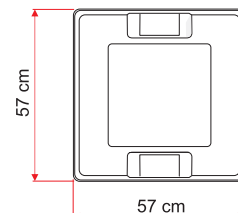

Strešné okno 400x400 mm so sieťkou a kľukou
Roof window 400x400 mm with net and winch

Kód/Code	Materiál Material	MJ UM	Farba Color	Váha Weight
967500	plast/plastic	kus/piece	biela/white	4,520 kg

Strešné okno 500x500 mm s ramenami, s roletkou a sieťkou
Roof window 500x500 mm with net and shutter

Kód/Code	Materiál Material	MJ/UM	Farba Color	Váha Weight
967520	plast/plastic	kus/piece	biela/white	4,850 kg
967521	plast/plastic	kus/piece	priesvitné crystal	4,850 kg

Strešné okno 350x500 mm s hliníkovým rámom bez vnútorného rámu
Roof window 350x500 mm with aluminium frame without inner frame

Kód/Code	Materiál Material	MJ/UM	Rozmery Dimension	Váha Weight
965010	plast/plastic	kus/piece	455x455mm	4,500 kg

Strešný ventilátor - biely
Roof fan - white

Kód/Code	Materiál Material	Napätie Voltage	MJ/UM	Rozmery Dimension	Váha Weight
650130	plast/plastic	12V	kus/piece	308x318mm	1,700 kg
650135	plast/plastic	24V	kus/piece	308x318mm	1,700 kg

Vnútorňý uzáver ventilátoru - biely
Internal ventilation cap - white

Kód/Code	Materiál Material	Rozmery Dimension	Váha Weight
650140	plast/plastic	Ø 282,5	1,000 kg