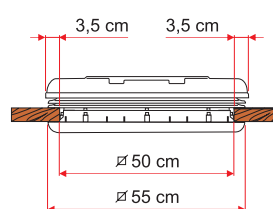

Strešné okno 400x400 mm so sieťkou a kľukou
Roof window 400x400 mm with net and winch

Kód/Code	Materiál Material	MJ UM	Farba Color	Váha Weight
967500	plast/plastic	kus/piece	biela/white	4,520 kg

Strešné okno 500x500 mm s ramenami, s roletkou a sieťkou
Roof window 500x500 mm with net and shutter

Kód/Code	Materiál Material	MJ/UM	Farba Color	Váha Weight
967520	plast/plastic	kus/piece	biela/white	4,850 kg
967521	plast/plastic	kus/piece	priesvitné crystal	4,850 kg

Strešné okno 350x500 mm s hliníkovým rámom bez vnútorného rámu
Roof window 350x500 mm with aluminium frame without inner frame

Kód/Code	Materiál Material	MJ/UM	Rozmery Dimension	Váha Weight
965009	plast/plastic	kus/piece	455x455mm	4,500 kg

Strešné okno s 12V ventilátorom - Turbo-Vent, s termostatom,
so sieťkou - priesvitné
Roof window with 12V fan - Turbo-Vent, with thermostat and net - crystal

Kód/Code	Materiál Material	MJ/UM	Rozmery Dimension	Váha Weight
965010	plast/plastic	kus/piece	455x455mm	4,500 kg

Strešný ventilátor - biely
Roof fan - white

Kód/Code	Materiál Material	Napätie Voltage	MJ/UM	Rozmery Dimension	Váha Weight
650130	plast/plastic	12V	kus/piece	308x318mm	1,700 kg
650135	plast/plastic	24V	kus/piece	308x318mm	1,700 kg