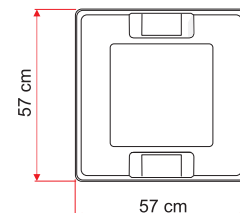

Strešné okno 400x400 mm so sieťkou a kľukou
Roof window 400x400 mm with net and winch

Kód/Code	Materiál Material	MJ UM	Farba Color	Váha Weight
967500	plast/plastic	kus/piece	biela/white	4,520 kg

Strešné okno 500x500 mm s ramenami, s roletkou a sieťkou
Roof window 500x500 mm with net and shutter

Kód/Code	Materiál Material	MJ/UM	Farba Color	Váha Weight
967520	plast/plastic	kus/piece	biela/white	4,850 kg

Strešné okno 350x500 mm s hliníkovým rámom bez vnútorného rámu
Roof window 350x500 mm with aluminium frame without inner frame

Kód/Code	Materiál Material	MJ/UM	Rozmery Dimension	Váha Weight
965010	plast/plastic	kus/piece	455x455mm	4,500 kg

Strešný ventilátor - biely
Roof fan - white

Kód/Code	Materiál Material	Napätie Voltage	MJ/UM	Rozmery Dimension	Váha Weight
650130	plast/plastic	12V	kus/piece	308x318mm	1,700 kg
650135	plast/plastic	24V	kus/piece	308x318mm	1,700 kg

Vnútorý uzáver ventilátoru - biely
Internal ventilation cap - white

Kód/Code	Materiál Material	Rozmery Dimension	Váha Weight
650140	plast/plastic	Ø 282,5	1,000 kg