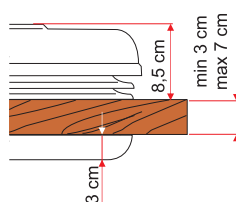

Kód/Code	Materiál Material	MJ/UM	Farba Color	Váha Weight
967520	plast/plastic	kus/piece	biela/white	4,850 kg
967521	plast/plastic	kus/piece	priesvitné crystal	4,850 kg

Strešné okno 350x500 mm s hliníkovým rámom bez vnútorného rámu
Roof window 350x500 mm with aluminium frame without inner frame

Kód/Code	Materiál Material	MJ/UM	Rozmery Dimension	Váha Weight
965009	plast/plastic	kus/piece	455x455mm	4,500 kg

Strešné okno s 12V ventilátorom - Turbo-Vent, s termostatom,
so sieťkou - priesvitné
Roof window with 12V fan - Turbo-Vent, with thermostat and net - crystal

Kód/Code	Materiál Material	MJ/UM	Rozmery Dimension	Váha Weight
965010	plast/plastic	kus/piece	455x455mm	4,500 kg

Strešný ventilátor - biely
Roof fan - white

Kód/Code	Materiál Material	Napätie Voltage	MJ/UM	Rozmery Dimension	Váha Weight
650130	plast/plastic	12V	kus/piece	308x318mm	1,700 kg
650135	plast/plastic	24V	kus/piece	308x318mm	1,700 kg

Vnútorňý uzáver ventilátoru - biely
Internal ventilation cap - white

Kód/Code	Materiál Material	Rozmery Dimension	Váha Weight
650140	plast/plastic	Ø 282,5	1,000 kg