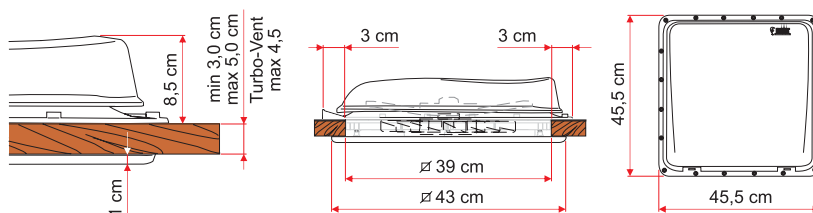

Kód/Code	Materiál Material	MJ/UM	Farba Color	Váha Weight
967520	plast/plastic	kus/piece	biela/white	4,850 kg

Strešné okno 350x500 mm s hliníkovým rámom bez vnútorného rámu
Roof window 350x500 mm with aluminium frame without inner frame

Kód/Code	Materiál Material	MJ/UM	Rozmery Dimension	Váha Weight
965009	plast/plastic	kus/piece	455x455mm	4,500 kg

Strešné okno s 12V ventilátorom - Turbo-Vent White, s termostatom, so sieťkou - priesvitné
Roof window with 12V fan - Turbo-Vent White, with thermostat

Kód/Code	Materiál Material	MJ/UM	Rozmery Dimension	Váha Weight
965010	plast/plastic	kus/piece	455x455mm	4,500 kg

Strešný ventilátor - biely
Roof fan - white

Kód/Code	Materiál Material	Napätie Voltage	MJ/UM	Rozmery Dimension	Váha Weight
650130	plast/plastic	12V	kus/piece	308x318mm	1,700 kg
650135	plast/plastic	24V	kus/piece	308x318mm	1,700 kg

Vnútorý uzáver ventilátoru - biely
Internal ventilation cap - white

Kód/Code	Materiál Material	Rozmery Dimension	Váha Weight
650140	plast/plastic	Ø 282,5	1,000 kg