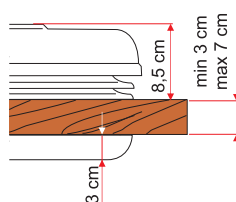

Kód/Code	Materiál Material	MJ/UM	Farba Color	Váha Weight
967520	plast/plastic	kus/piece	biela/white	4,850 kg

Strešné okno 350x500 mm s hliníkovým rámom bez vnútorného rámu
Roof window 350x500 mm with aluminium frame without inner frame

Kód/Code	Materiál Material	MJ/UM	Rozmery Dimension	Váha Weight
965009	plast/plastic	kus/piece	455x455mm	4,500 kg

Strešné okno s 12V ventilátorom - Turbo-Vent White, s termostatom, so sieťkou - priesvitné
Roof window with 12V fan - Turbo-Vent White, with thermostat

Kód/Code	Materiál Material	MJ/UM	Rozmery Dimension	Váha Weight
965010	plast/plastic	kus/piece	455x455mm	4,500 kg

Strešný ventilátor - biely
Roof fan - white

Kód/Code	Materiál Material	Napätie Voltage	MJ/UM	Rozmery Dimension	Váha Weight
650130	plast/plastic	12V	kus/piece	308x318mm	1,700 kg
650135	plast/plastic	24V	kus/piece	308x318mm	1,700 kg

Vnútorý uzáver ventilátoru - biely
Internal ventilation cap - white

Kód/Code	Materiál Material	Rozmery Dimension	Váha Weight
650140	plast/plastic	Ø 282,5	1,000 kg