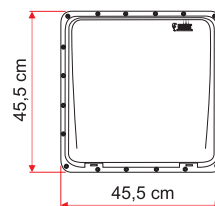

Kód/Code	Materiál Material	MJ/UM	Farba Color	Váha Weight
967520	plast/plastic	kus/piece	biela/white	4,850 kg
967521	plast/plastic	kus/piece	priesvitné crystal	4,850 kg

Strešné okno 350x500 mm s hliníkovým rámom bez vnútorného rámu
Roof window 350x500 mm with aluminium frame without inner frame

Kód/Code	Materiál Material	MJ/UM	Farba Color	Váha Weight
967511	plast/plastic	kus/piece	biela s dymovým sklom white with smoked glass	2,700 kg

Strešné okno s 12V ventilátorom - Turbo-Vent, s termostatom,
so sieťkou - biele
Roof window with 12V fan - Turbo-Vent, with thermostat and net - white

Kód/Code	Materiál Material	MJ/UM	Rozmery Dimension	Váha Weight
965009	plast/plastic	kus/piece	455x455mm	4,500 kg

Strešné okno s 12V ventilátorom - Turbo-Vent, s termostatom,
so sieťkou - priesvitné
Roof window with 12V fan - Turbo-Vent, with thermostat and net - crystal

Kód/Code	Materiál Material	MJ/UM	Rozmery Dimension	Váha Weight
965010	plast/plastic	kus/piece	455x455mm	4,500 kg

Strešný ventilátor - biely
Roof fan - white

Kód/Code	Materiál Material	Napätie Voltage	MJ/UM	Rozmery Dimension	Váha Weight
650130	plast/plastic	12V	kus/piece	308x318mm	1,700 kg
650135	plast/plastic	24V	kus/piece	308x318mm	1,700 kg