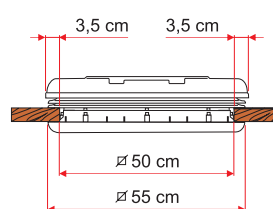

Strešné okno 400x400 mm so sieťkou a kľukou
Roof window 400x400 mm with net and winch

Kód/Code	Materiál Material	MJ UM	Farba Color	Váha Weight
967500	plast/plastic	kus/piece	biela/white	4,520 kg

Strešné okno 500x500 mm s ramenami, s roletkou a sieťkou
Roof window 500x500 mm with net and shutter

Kód/Code	Materiál Material	MJ/UM	Farba Color	Váha Weight
967520	plast/plastic	kus/piece	biela/white	4,850 kg

Strešné okno 350x500 mm s hliníkovým rámom bez vnútorného rámu
Roof window 350x500 mm with aluminium frame without inner frame

Kód/Code	Materiál Material	MJ/UM	Rozmery Dimension	Váha Weight
965009	plast/plastic	kus/piece	455x455mm	4,500 kg

Strešné okno s 12V ventilátorom - Turbo-Vent White, s termostatom, so sieťkou - priesvitné
Roof window with 12V fan - Turbo-Vent White, with thermostat

Kód/Code	Materiál Material	MJ/UM	Rozmery Dimension	Váha Weight
965010	plast/plastic	kus/piece	455x455mm	4,500 kg

Strešný ventilátor - biely
Roof fan - white

Kód/Code	Materiál Material	Napätie Voltage	MJ/UM	Rozmery Dimension	Váha Weight
650130	plast/plastic	12V	kus/piece	308x318mm	1,700 kg
650135	plast/plastic	24V	kus/piece	308x318mm	1,700 kg