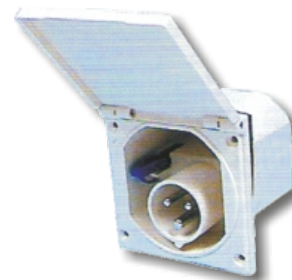

Vonkajšia zásuvka CEE 230V, rozmer 10x16 cm  
External socket CEE 230V, dimension 10x16 cm

Kód/Code	Materiál Material	MJ/UM	Váha Weight
965058	plast/plastic	kus/piece	0,325 kg

Zástrčka 230V, 90° pre vonkajšiu zásuvku 965058  
Socket plug 230V, 90° for external socket 965058

Kód/Code	Materiál Material	MJ/UM	Váha Weight
965062	plast/plastic	kus/piece	0,119 kg

Vonkajšia zásuvka CEE 230V  
External socket CEE 230V

Kód/Code	Materiál Material	MJ/UM	Váha Weight
965059	plast/plastic	kus/piece	0,202 kg

Zástrčka dvojité, CEE 230V 90° pre vonkajšiu zásuvku 965059  
Socket plug double, CEE 230V 90°, for external socket 965059

Kód/Code	Materiál Material	MJ/UM	Váha Weight
965061	plast/plastic	kus/piece	0,122 kg

Zástrčka CEE, 2P+T, 16A, 220V pre vonkajšiu zásuvku 965059  
Socket plug CEE, 2P+T, 16A, 220V for external socket 965059

Kód/Code	Materiál Material	MJ/UM	Váha Weight
965064	plast/plastic	kus/piece	0,130 kg