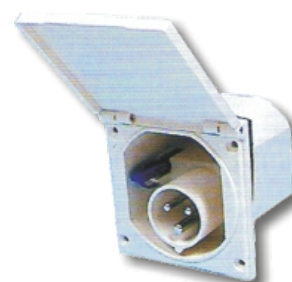

Vonkajšia zásuvka CEE 230V, rozmer 10x16 cm
External socket CEE 230V, dimension 10x16 cm

Kód/Code	Materiál Material	MJ/UM	Váha Weight
965058	plast/plastic	kus/piece	0,325 kg

Zástrčka 230V, 90° pre vonkajšiu zásuvku 965058
Socket plug 230V, 90° for external socket 965058

Kód/Code	Materiál Material	MJ/UM	Váha Weight
965062	plast/plastic	kus/piece	0,119 kg

Vonkajšia zásuvka CEE 230V
External socket CEE 230V

Kód/Code	Materiál Material	MJ/UM	Váha Weight
965059	plast/plastic	kus/piece	0,202 kg

Zástrčka dvojité, CEE 230V 90° pre vonkajšiu zásuvku 965059
Socket plug double, CEE 230V 90°, for external socket 965059

Kód/Code	Materiál Material	MJ/UM	Váha Weight
965061	plast/plastic	kus/piece	0,122 kg

Zástrčka CEE, 2P+T, 16A, 220V pre vonkajšiu zásuvku 965059
Socket plug CEE, 2P+T, 16A, 220V for external socket 965059

Kód/Code	Materiál Material	MJ/UM	Váha Weight
965064	plast/plastic	kus/piece	0,130 kg