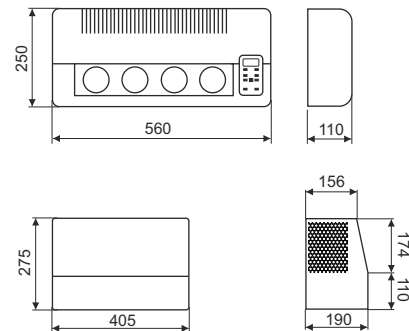

Roadwind 1500 - nočná klimatizácia Roadwind 1500 - night climatization				
Kód/Code	Program	Rýchlosť kompresora Speed of compressor	Chladiaci výkon Cooling power	Rozmery Dimensions
951500*	2	vysoká / fast	1500 Btu/h	405x275x190
	A	stredná / medium	1300 Btu/h	
	1	pomalá / slow	1100 Btu/h	

* do vypredania zásob - till sold out

Klimatizácie do vozidiel, stropné klimatizácie
Air conditioners for vehicles, roof air conditioner

Roadwind 7000T

Kód/Code	Napájanie Power supply	Maximálny výkon Max power	Hmotnosť Weight
957000*	24 V	7000 Btu/h	46,000 kg