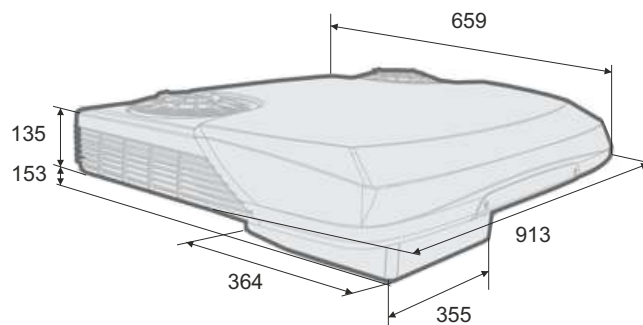

Klimatizácie do vozidiel, stropné klimatizácie
Air conditioners for vehicles, roof air conditioner