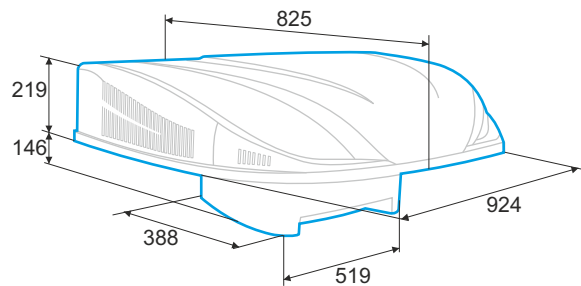

Roadwind 1500 - nočná klimatizácia Roadwind 1500 - night climatization				
Kód/Code	Program	Rýchlosť kompresora Speed of compressor	Chladiaci výkon Cooling power	Rozmery Dimensions
951500*	2	vysoká / fast	1500 Btu/h	405x275x190
	A	stredná / medium	1300 Btu/h	
	1	pomalá / slow	1100 Btu/h	

* do vypredania zásob - till sold out

Klimatizácie do vozidiel, stropné klimatizácie
Air conditioners for vehicles, roof air conditioner

Roadwind 7000T

Kód/Code	Napájanie Power supply	Maximálny výkon Max power	Hmotnosť Weight
957000*	24 V	7000 Btu/h	46,000 kg