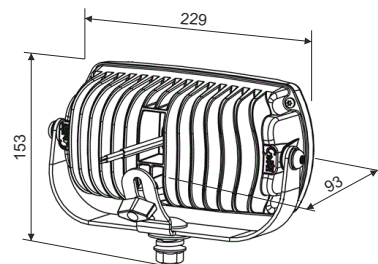

LED Pracovné lampy LED Worklamp

Trilliant™ vysokovýkonná LED pracovná lampa,
typ TRAPEZOID, 2,1A
Trilliant™ LED High output work lamp
TRAPEZOID pattern, 2,1AMP

Kód/Code	Napätie/Voltage	MJ/UM	Váha/Weight
636912	24V	kus/piece	2,352 kg