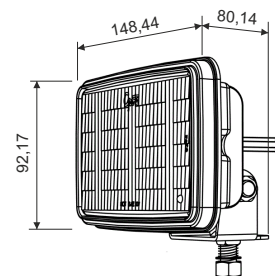

Trilliant™ Mini LED WhiteLight™ pracovná lampa,
typ SPOT, 0,4A
Trilliant™ Mini LED WhiteLight™ work lamp
SPOT pattern, 0,4AMP

Kód/Code	Napätie/Voltage	MJ/UM	Váha/Weight
637312	24V	kus/piece	0,550 kg