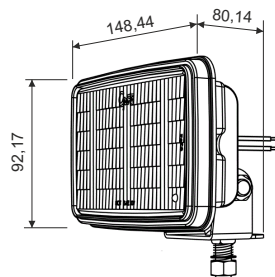

Kód/Code	Napätie/Voltage	MJ/UM	Váha/Weight
637612	12V	kus/piece	2,352 kg

Trilliant™ Mini LED WhiteLight™ pracovná lampa,
typ SPOT, 0,8A
Trilliant™ Mini LED WhiteLight™ work lamp
SPOT pattern, 0,8AMP

Kód/Code	Napätie/Voltage	MJ/UM	Váha/Weight
636012	12V	kus/piece	0,550 kg