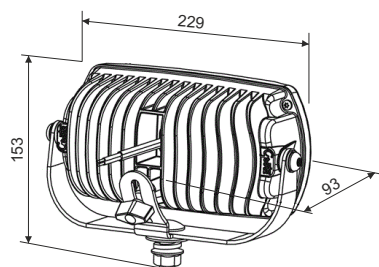

Trilliant™ vysokovýkonná LED pracovná lampa,
typ SPOT, 2,1A
Trilliant™ LED High output work lamp
SPOT pattern, 2,1AMP

Kód/Code	Napätie/Voltage	MJ/UM	Váha/Weight
636712	24V	kus/piece	2,352 kg