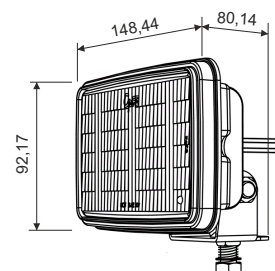

Trilliant™ Mini LED WhiteLight™ pracovná lampa,
typ FLOOD, 0,4A, 700 lm
Trilliant™ Mini LED WhiteLight™ work lamp
FLOOD pattern, 0,4AMP, 700 lm

Kód/Code	Napätie/Voltage	MJ/UM	Váha/Weight
637412	24V	kus/piece	0,550 kg