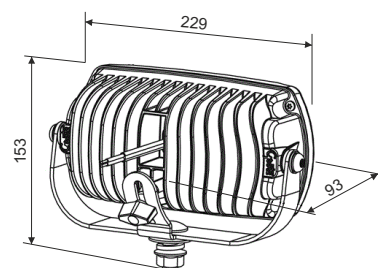

Trilliant™ vysokovýkonná pracovná LED lampa,
typ WIDE FLOOD, 2,1A
Trilliant™ LED High output work lamp
WIDE FLOOD pattern, 2,1AMP

Kód/Code	Napätie/Voltage	MJ/UM	Váha/Weight
637712	24V	kus/piece	2,352 kg