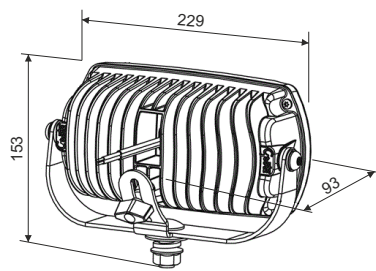

LED Pracovné lampy LED Worklamp

Trilliant™ vysokovýkonná pracovná LED lampa,
typ WIDE FLOOD, 4,5A
Trilliant™ LED High output work lamp
WIDE FLOOD pattern, 4,5AMP

Kód/Code	Napätie/Voltage	MJ/UM	Váha/Weight
637612	12V	kus/piece	2,352 kg