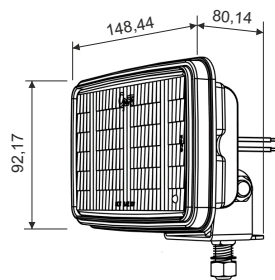

Kód/Code	Napätie/Voltage	MJ/UM	Váha/Weight
637612	12V	kus/piece	2,352 kg

Trilliant™ Mini LED WhiteLight™ pracovná lampa,
typ SPOT, 0,8A
Trilliant™ Mini LED WhiteLight™ work lamp
SPOT pattern, 0,8AMP

Kód/Code	Napätie/Voltage	MJ/UM	Váha/Weight
636012	12V	kus/piece	0,550 kg