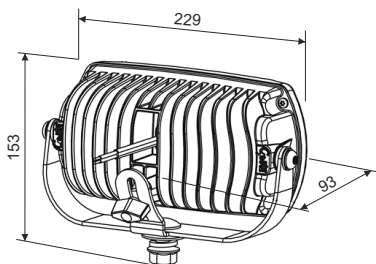

Trilliant™ vysokovýkonná LED pracovná lampa,
typ FLOOD, 2,1A
Trilliant™ LED High output work lamp
FLOOD pattern, 2,1AMP

Kód/Code	Napätie/Voltage	MJ/UM	Váha/Weight
636812	24V	kus/piece	2,352 kg