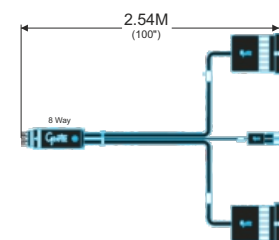

Plochý kábel (2x1.5) Side marker harness - Flat cable (2x1.5)			
Kód/Code	Dĺžka/Length	MJ/UM	Váha/Weight
674870	4000 mm	kus/piece	0,227 kg

Predné spojovacie vedenie (2x1) Position marker harness - Front position jumper (2x1)			
Kód/Code	Dĺžka/Length	MJ/UM	Váha/Weight
674874	4000 + 2000 mm	kus/piece	0,221 kg

**LED Pozičné svetlá a rozvody
LED Harness and Light Kit**

Bočné spojovacie vedenie - (2x1)
Side marker harness chain - (2x1)

Kód/Code	Dĺžka/Length	MJ/UM	Váha/Weight
674875	2000 + 2000 mm	kus/piece	0,159 kg

Bočné spojovacie vedenie pre 5 lúč (2x1)
Side marker harness - 5 lamp AMP side marker harness (2x1)

Kód/Code	Dĺžka/Length	MJ/UM	Váha/Weight
674876	4000 + 4000 mm	kus/piece	0,910 kg

Zadné spojovacie vedenie (5x1 +1x2) AMP Round
License +ABS + 24V Extra
Rear sill harness (5x1 +1x2) AMP Round
License +ABS + 24V Extra

Kód/Code	Dĺžka/Length	MJ/UM	Váha/Weight
674770	2500 + 2500 mm	kus/piece	0,969 kg

Zadné spojovacie vedenie (5x1 +1x2) AMP Flat - License
Rear sill harness (5x1 +1x2) AMP Flat
License + ABS + 24V Extra

Kód/Code	Dĺžka/Length	MJ/UM	Váha/Weight
674771	2500 mm	kus/piece	0,829 kg