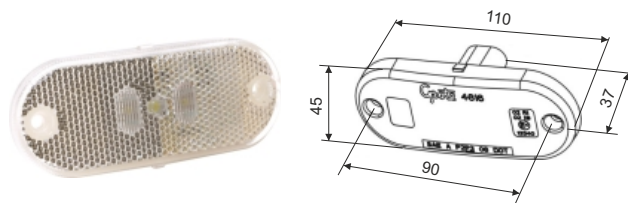

**LED Pozičné svetlá a rozvody
LED Harness and Light Kit**

Biela predná pozičná LED lampa
White LED Front Position marker lamp

Kód/Code	Napätie/Voltage	MJ/UM	Váha/Weight
661613	9-30V	kus/piece	0,045 kg

Červená pozičná LED lampa
Red LED Position marker lamp

Kód/Code	Napätie/Voltage	MJ/UM	Váha/Weight
661623	9-30V	kus/piece	0,045 kg

24N & 24S (6x1 +1x2.5) & (2x1+2x2.5)
čelný Y adaptér - 10 káblový
Front harness - 24N & 24S (6x1 +1x2.5) & (2x1+2x2.5)
Front Y adapter - 10 Wires

Kód/Code	Dĺžka/Length	MJ/UM	Váha/Weight
674670	600 mm	kus/piece	0,522 kg

15 kolíkový čelný konektor (8x1 + 2x2.5)
Front harness - 15 Pin Nose Box Connection (8x1 + 2x2.5)

Kód/Code	Dĺžka/Length	MJ/UM	Váha/Weight
674671	600 mm	kus/piece	0,411 kg

LED Pozičné svetlá a rozvody LED Harness and Light Kit

Hlavný rozvod - 10 káblový (8x1+2x2.5) Main harness - 10 Way (8x1+2x2.5)			
Kód/Code	Dĺžka/Length	MJ/UM	Váha/Weight
674674	9000 mm	kus/piece	2,122 kg