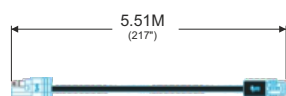

Horné (predné a zadné) spojovacie vedenie (2x1) Position marker harness - Top (front and rear) jumper (2x1)			
Kód/Code	Dĺžka/Length	MJ/UM	Váha/Weight
674774	5500 mm	kus/piece	0,250 kg