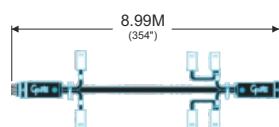

Kód/Code	Dĺžka/Length	MJ/UM	Váha/Weight
674670	600 mm	kus/piece	0,522 kg

15 kolíkový čelný konektor (8x1 + 2x2.5)
Front harness - 15 Pin Nose Box Connection (8x1 + 2x2.5)

Kód/Code	Dĺžka/Length	MJ/UM	Váha/Weight
674671	600 mm	kus/piece	0,411 kg

24N & 24S (5x1 +1x2.5) & (2x1+1x2.5)
čelný Y adaptér - 8 káblový
Front harness - 24N & 24S (5x1 +1x2.5) & (2x1+1x2.5)
Front Y adapter - 8 Wires

Kód/Code	Dĺžka/Length	MJ/UM	Váha/Weight
674672	600 mm	kus/piece	0,487 kg

LED Pozičné svetlá a rozvody LED Harness and Light Kit

Hlavný rozvod - 10 káblový (8x1+2x2.5) Main harness - 10 Way (8x1+2x2.5)			
Kód/Code	Dĺžka/Length	MJ/UM	Váha/Weight
674674	9000 mm	kus/piece	2,122 kg

Hlavný rozvod - 8 káblový (7x1+1x2.5) Main harness - 8 Way (7x1+1x2.5)			
Kód/Code	Dĺžka/Length	MJ/UM	Váha/Weight
674678	9000 mm	kus/piece	1,745 kg

Horné (predné a zadné) spojovacie vedenie (2x1) Position marker harness - Top (front and rear) jumper (2x1)			
Kód/Code	Dĺžka/Length	MJ/UM	Váha/Weight
674774	5500 mm	kus/piece	0,250 kg