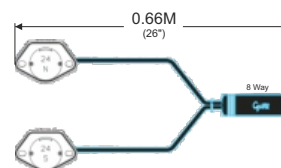

Kód/Code	Dĺžka/Length	MJ/UM	Váha/Weight
674670	600 mm	kus/piece	0,522 kg

15 kolíkový čelný konektor (8x1 + 2x2.5)
Front harness - 15 Pin Nose Box Connection (8x1 + 2x2.5)

Kód/Code	Dĺžka/Length	MJ/UM	Váha/Weight
674671	600 mm	kus/piece	0,411 kg

24N & 24S (5x1 +1x2.5) & (2x1+1x2.5)
čelný Y adaptér - 8 káblový
Front harness - 24N & 24S (5x1 +1x2.5) & (2x1+1x2.5)
Front Y adapter - 8 Wires

Kód/Code	Dĺžka/Length	MJ/UM	Váha/Weight
674672	600 mm	kus/piece	0,487 kg

LED Pozičné svetlá a rozvody LED Harness and Light Kit

Hlavný rozvod - 10 káblový (8x1+2x2.5) Main harness - 10 Way (8x1+2x2.5)			
Kód/Code	Dĺžka/Length	MJ/UM	Váha/Weight
674674	9000 mm	kus/piece	2,122 kg

Hlavný rozvod - 8 káblový (7x1+1x2.5) Main harness - 8 Way (7x1+1x2.5)			
Kód/Code	Dĺžka/Length	MJ/UM	Váha/Weight
674678	9000 mm	kus/piece	1,745 kg

Horné (predné a zadné) spojovacie vedenie (2x1) Position marker harness - Top (front and rear) jumper (2x1)			
Kód/Code	Dĺžka/Length	MJ/UM	Váha/Weight
674774	5500 mm	kus/piece	0,250 kg