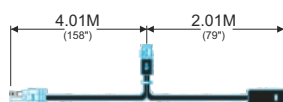

Predné spojovacie vedenie (2x1) Position marker harness - Front position jumper (2x1)			
Kód/Code	Dĺžka/Length	MJ/UM	Váha/Weight
674874	4000 + 2000 mm	kus/piece	0,221 kg