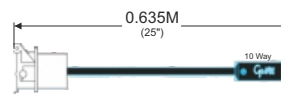

Kód/Code	Dĺžka/Length	MJ/UM	Váha/Weight
674670	600 mm	kus/piece	0,522 kg

15 kolíkový čelný konektor (8x1 + 2x2.5)
Front harness - 15 Pin Nose Box Connection (8x1 + 2x2.5)

Kód/Code	Dĺžka/Length	MJ/UM	Váha/Weight
674671	600 mm	kus/piece	0,411 kg