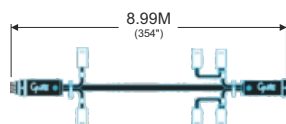

Kód/Code	Dĺžka/Length	MJ/UM	Váha/Weight
674670	600 mm	kus/piece	0,522 kg

15 kolíkový čelný konektor (8x1 + 2x2.5)
Front harness - 15 Pin Nose Box Connection (8x1 + 2x2.5)

Kód/Code	Dĺžka/Length	MJ/UM	Váha/Weight
674671	600 mm	kus/piece	0,411 kg

24N & 24S (5x1 +1x2.5) & (2x1+1x2.5)
čelný Y adaptér - 8 káblový
Front harness - 24N & 24S (5x1 +1x2.5) & (2x1+1x2.5)
Front Y adapter - 8 Wires

Kód/Code	Dĺžka/Length	MJ/UM	Váha/Weight
674672	600 mm	kus/piece	0,487 kg

LED Pozičné svetlá a rozvody LED Harness and Light Kit

Hlavný rozvod - 10 káblový (8x1+2x2.5) Main harness - 10 Way (8x1+2x2.5)			
Kód/Code	Dĺžka/Length	MJ/UM	Váha/Weight
674674	9000 mm	kus/piece	2,122 kg

Hlavný rozvod - 8 káblový (7x1+1x2.5) Main harness - 8 Way (7x1+1x2.5)			
Kód/Code	Dĺžka/Length	MJ/UM	Váha/Weight
674678	9000 mm	kus/piece	1,745 kg

Horné (predné a zadné) spojovacie vedenie (2x1) Position marker harness - Top (front and rear) jumper (2x1)			
Kód/Code	Dĺžka/Length	MJ/UM	Váha/Weight
674774	5500 mm	kus/piece	0,250 kg