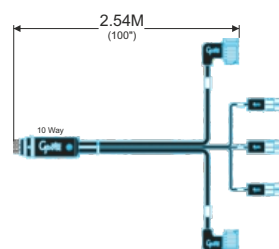

Zadné spojovacie vedenie (5x1 +1x2) AMP Round
License +ABS + 24V Extra
Rear sill harness (5x1 +1x2) AMP Round
License +ABS + 24V Extra

Kód/Code	Dĺžka/Length	MJ/UM	Váha/Weight
674770	2500 + 2500 mm	kus/piece	0,969 kg