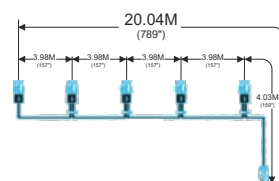

Hlavný rozvod - 8 káblový (7x1+1x2.5) Main harness - 8 Way (7x1+1x2.5)			
Kód/Code	Dĺžka/Length	MJ/UM	Váha/Weight
674678	9000 mm	kus/piece	1,745 kg

Horné (predné a zadné) spojovacie vedenie (2x1) Position marker harness - Top (front and rear) jumper (2x1)			
Kód/Code	Dĺžka/Length	MJ/UM	Váha/Weight
674774	5500 mm	kus/piece	0,250 kg

Plochý kábel (2x1.5) Side marker harness - Flat cable (2x1.5)			
Kód/Code	Dĺžka/Length	MJ/UM	Váha/Weight
674870	4000 mm	kus/piece	0,227 kg

Predné spojovacie vedenie (2x1) Position marker harness - Front position jumper (2x1)			
Kód/Code	Dĺžka/Length	MJ/UM	Váha/Weight
674874	4000 + 2000 mm	kus/piece	0,221 kg

**LED Pozičné svetlá a rozvody
LED Harness and Light Kit**

Bočné spojovacie vedenie - (2x1)
Side marker harness chain - (2x1)

Kód/Code	Dĺžka/Length	MJ/UM	Váha/Weight
674875	2000 + 2000 mm	kus/piece	0,159 kg

Bočné spojovacie vedenie pre 5 lúč (2x1)
Side marker harness - 5 lamp AMP side marker harness (2x1)

Kód/Code	Dĺžka/Length	MJ/UM	Váha/Weight
674876	4000 + 4000 mm	kus/piece	0,910 kg

Zadné spojovacie vedenie (5x1 +1x2) AMP Round
License +ABS + 24V Extra
Rear sill harness (5x1 +1x2) AMP Round
License +ABS + 24V Extra