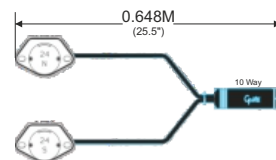

Kód/Code	Napätie/Voltage	MJ/UM	Váha/Weight
661623	9-30V	kus/piece	0,045 kg

24N & 24S (6x1 +1x2.5) & (2x1+2x2.5)
čelný Y adaptér - 10 káblový
Front harness - 24N & 24S (6x1 +1x2.5) & (2x1+2x2.5)
Front Y adapter - 10 Wires

Kód/Code	Dĺžka/Length	MJ/UM	Váha/Weight
674670	600 mm	kus/piece	0,522 kg

15 kolíkový čelný konektor (8x1 + 2x2.5)
Front harness - 15 Pin Nose Box Connection (8x1 + 2x2.5)

Kód/Code	Dĺžka/Length	MJ/UM	Váha/Weight
674671	600 mm	kus/piece	0,411 kg

Bočné spojovacie vedenie pre 5 lúč (2x1)
Side marker harness - 5 lamp AMP side marker harness (2x1)

Kód/Code	Dĺžka/Length	MJ/UM	Váha/Weight
674876	4000 + 4000 mm	kus/piece	0,910 kg

Zadné spojovacie vedenie (5x1 +1x2) AMP Round
License +ABS + 24V Extra
Rear sill harness (5x1 +1x2) AMP Round
License +ABS + 24V Extra

Zadné spojovacie vedenie (5x1 +1x2) AMP Round - License
Rear sill harness (5x1 +1x2) AMP Round - License

Kód/Code	Dĺžka/Length	MJ/UM	Váha/Weight
674772	2500 mm	kus/piece	0,863 kg