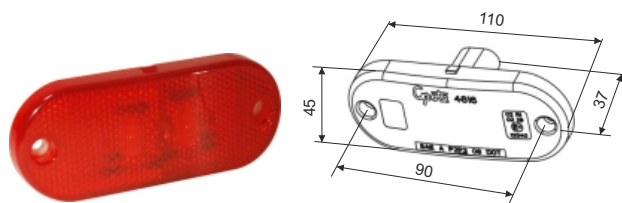

**LED Pozičné svetlá a rozvody
LED Harness and Light Kit**

Biela predná pozičná LED lampa
White LED Front Position marker lamp

Kód/Code	Napätie/Voltage	MJ/UM	Váha/Weight
661613	9-30V	kus/piece	0,045 kg

Červená pozičná LED lampa
Red LED Position marker lamp

Kód/Code	Napätie/Voltage	MJ/UM	Váha/Weight
661623	9-30V	kus/piece	0,045 kg

24N & 24S (6x1 +1x2.5) & (2x1+2x2.5)
čelný Y adaptér - 10 káblový
Front harness - 24N & 24S (6x1 +1x2.5) & (2x1+2x2.5)
Front Y adapter - 10 Wires

Kód/Code	Dĺžka/Length	MJ/UM	Váha/Weight
674670	600 mm	kus/piece	0,522 kg

15 kolíkový čelný konektor (8x1 + 2x2.5)
Front harness - 15 Pin Nose Box Connection (8x1 + 2x2.5)

Kód/Code	Dĺžka/Length	MJ/UM	Váha/Weight
674671	600 mm	kus/piece	0,411 kg

LED Pozičné svetlá a rozvody LED Harness and Light Kit

Hlavný rozvod - 10 káblový (8x1+2x2.5) Main harness - 10 Way (8x1+2x2.5)			
Kód/Code	Dĺžka/Length	MJ/UM	Váha/Weight
674674	9000 mm	kus/piece	2,122 kg