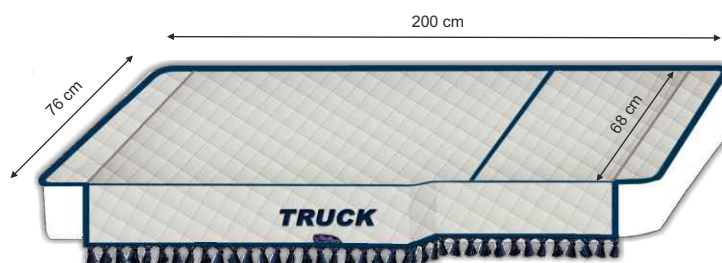

Art. 7825

IVECO

Kód/Code	Typ/Type	Kabína/Cab
COLIV205	STRALIS	ACTIVE SPACE do/until 2012