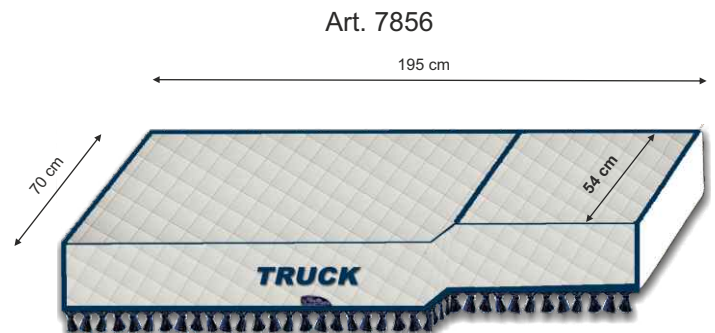

RENAULT		
Kód/Code	Typ/Type	Rok/Year
COLRENT	T/K/C