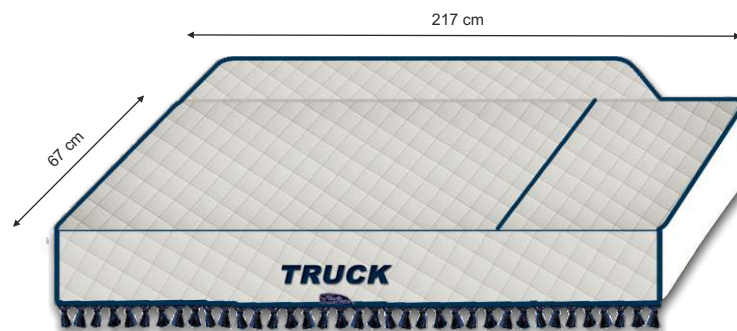

Art. 7835

MAN		
Kód/Code	Typ/Type	Kabína/Cab
COLMA305	TGA/TGX	XL-XLX-XXL