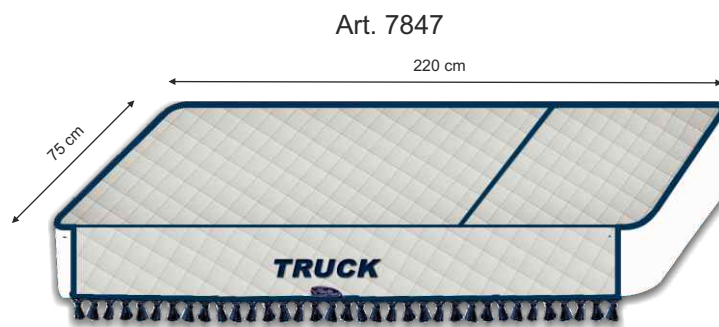

MERCEDES		
Kód/Code	Typ/Type	Rok/Year
COLMEAC12	ACTROS	od/from 2012