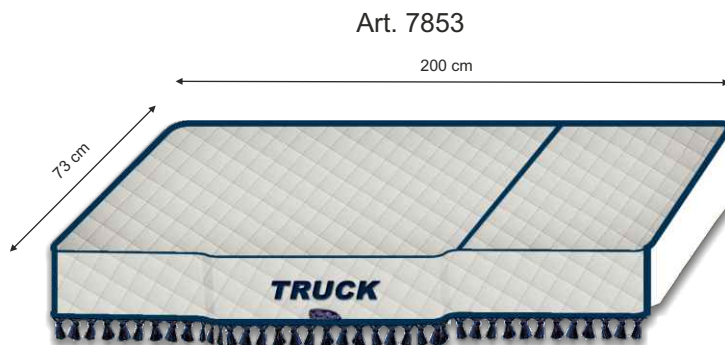

RENAULT		
Kód/Code	Typ/Type	Rok/Year
COLREMA	MAGNUM