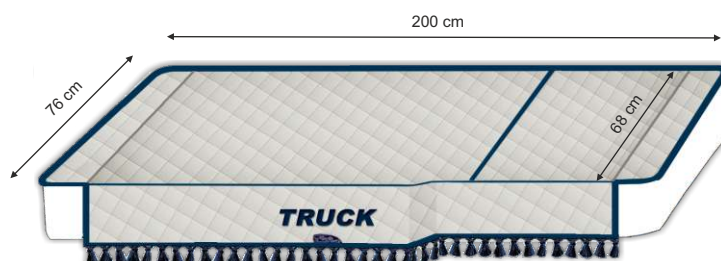

Art. 7825

IVECO		
Kód/Code	Typ/Type	Kabína/Cab
COLIV205	STRALIS	ACTIVE SPACE do/until 2012