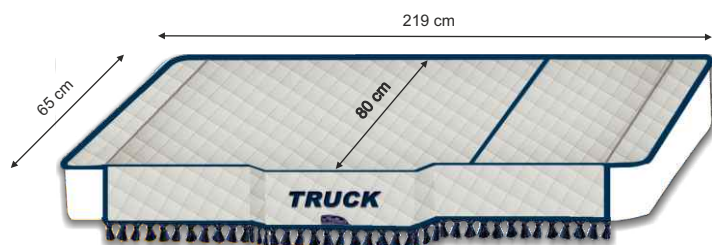

Art. 7864

SCANIA

Kód/Code	Typ/Type	Rok/Year
COLSC604	SÉRIA R	od/from 2010 do/to 2012