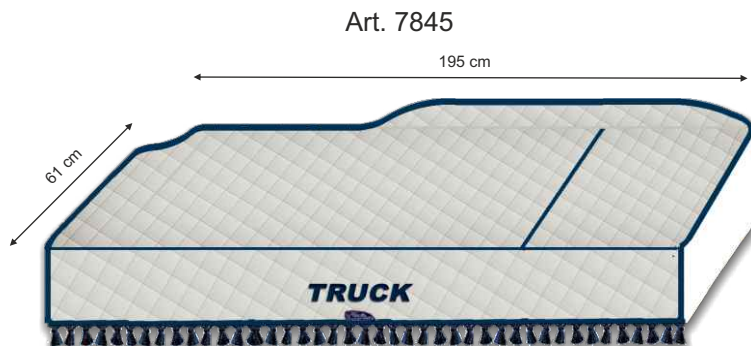

IVECO

Kód/Code	Typ/Type	Rok/Year
COLIV206	STRALIS HI-WAY	od/from 2013

Art. 7835

MAN

Kód/Code	Typ/Type	Kabína/Cab
COLMA305	TGA/TGX	XL-XLX-XXL

CHIC

MERCEDES		
Kód/Code	Typ/Type	Rok/Year
COLMEAC	ACTROS	od/from 2002 do/to 2007 od/from 2008 do/to 2011