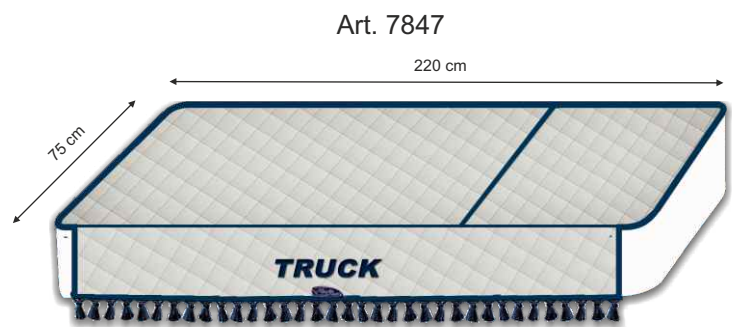

MERCEDES		
Kód/Code	Typ/Type	Rok/Year
COLMEAC12	ACTROS	od/from 2012