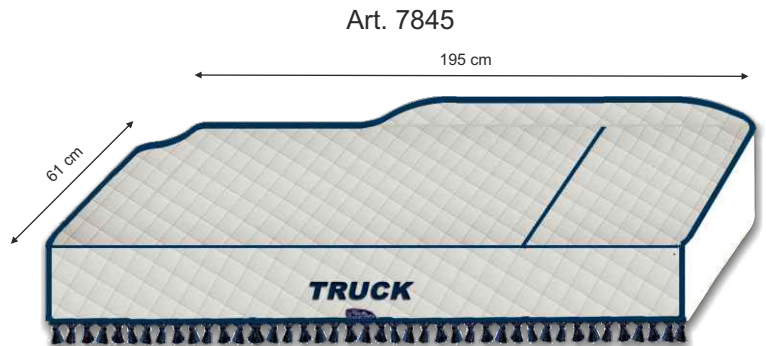

CHIC

MERCEDES		
Kód/Code	Typ/Type	Rok/Year
COLMEAC	ACTROS	od/from 2002 do/to 2007 od/from 2008 do/to 2011