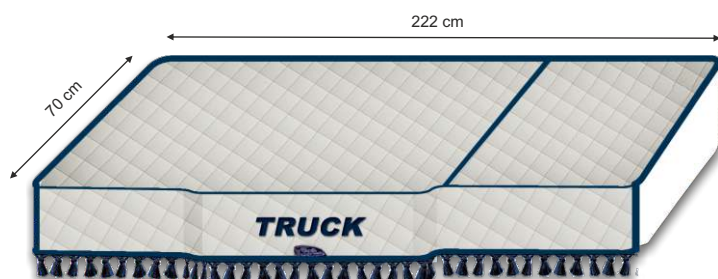

CHIC

Art. 7815

DAF		
Kód/Code	Typ/Type	Rok/Year
COLDAXF	XF95 - XF105 XF Euro 6