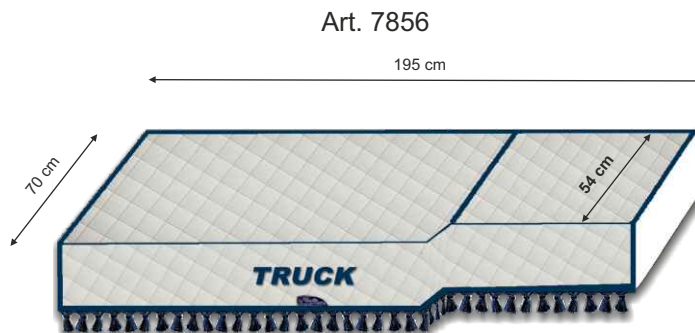

RENAULT		
Kód/Code	Typ/Type	Rok/Year
COLRENT	T/K/C