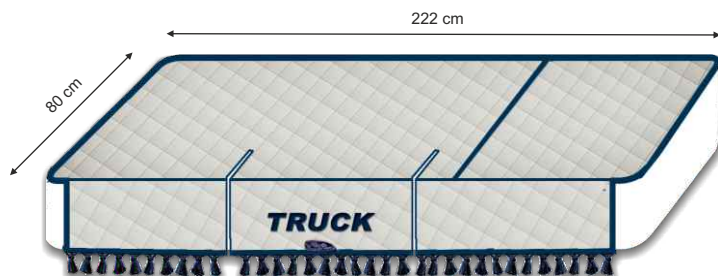

RENAULT		
Kód/Code	Typ/Type	Rok/Year
COLREMA	MAGNUM	

RENAULT		
Kód/Code	Typ/Type	Rok/Year
COLRENT	T/K/C	

CHIC

Art. 7863

SCANIA

Kód/Code	Typ/Type	Rok/Year
COLSC603	SÉRIA R	do/until 2009

Art. 7864

SCANIA