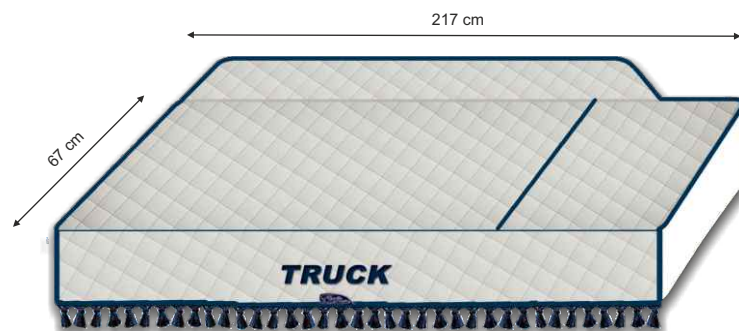

Art. 7835

MAN

Kód/Code	Typ/Type	Kabína/Cab
COLMA305	TGA/TGX	XL-XLX-XXL