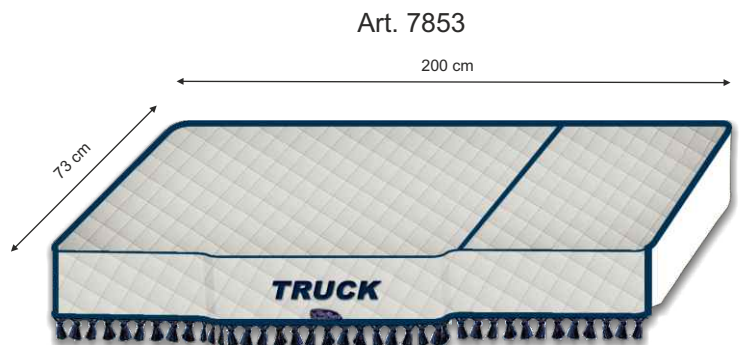

RENAULT		
Kód/Code	Typ/Type	Rok/Year
COLREMA	MAGNUM