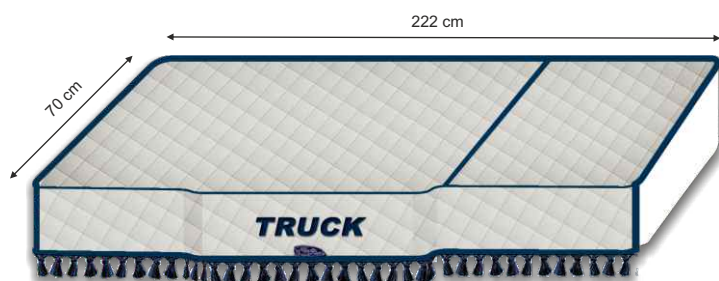

CHIC

Art. 7815

DAF

Kód/Code	Typ/Type	Rok/Year
COLDAXF	XF95 - XF105 XF Euro 6