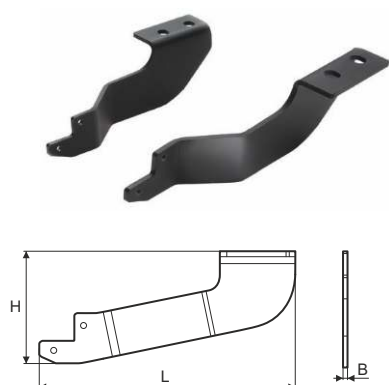

Montážna sada pre stupačky
Footboard for van fitting kit

Kód/Code	Model	Od/From	Rozmery/Dimensions (LxBxH mm)	Váha/Weight
225610	CITROEN Jumper FIAT Ducato Peugeot Boxer	2006	245x224x145	4,460 kg
	OPEL Movano	2021		
225611	CITROEN Jumpy Peugeot Expert TOYOTA ProAce	2016	507x51,50x306	7,450 kg
	OPEL Vivaro	2019		
	FIAT Scudo	2022		
225612	FIAT Dobló OPEL Combo 2012/18	2012	284,6x97,10x279,4	4,300 kg
225613	FORD Transit Custom	2012	518,44x10x264,63	8,150 kg
225614	FORD Transit Connect	2014	410,87x168x236,75	4,570 kg
225615	FORD Transit	2014	662x8x287,50	11,150 kg
225616	IVECO Daily 1999/2014 IVECO Daily	2014	475x59,5x202	6,910 kg
225617	MERCEDES Sprinter VW Crafter 2006/17	2006	402x8x310	6,500 kg
225618	MER. Sprinter MWB VW Crafter MWB 2006/17	2006	402x30,8x343	7,660 kg
225619	NISSAN NV400/Interstar RENAULT Master OPEL Movano 2010/21	2010	446,50x81,50x218,75	8,270kg
	FIAT Talento 2016/21	2014		
	NISSAN NV300/Primastar RENAULT Traffic OPEL Vivaro 2014/19			
225620	NISSAN NV300/Primastar RENAULT Traffic OPEL Vivaro 2014/19	2014	379x130,2x164,4	5,730 kg
225621	VW T5 2002/15 VW T6	2015	235,3x150x228,6	4,860 kg
225622	VW Crafter	2017	539x25x253	7,600 kg