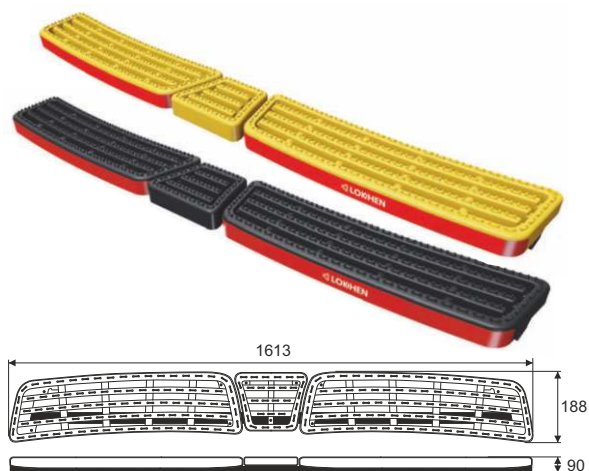

Stupačka PEDDY TRIPLE pre úžitkové vozidlá
s ťažným zariadením - Trojitá
Footboard PEDDY TRIPLE for van with towing hook - Triple

Kód/Code	Farba Color	MJ/UM	Rozmery Dimensions	Váha Weight
225514	čierna/black	kus/piece	1462x189,3 mm	14,750 kg
225515	žltá/yellow	kus/piece	1462x189,3 mm	14,750 kg

Predpríprava pre cúvacie senzory
Max. nosnosť do 136kg

Stupačka PEDDY DOUBLE pre úžitkové vozidlá
s ťažným zariadením - Dvojitá
Footboard PEDDY DOUBLE for van with towing hook - Double

Kód/Code	Farba Color	MJ/UM	Rozmery Dimensions	Váha Weight
225516	čierna/black	kus/piece	1462x181,9 mm	11,400 kg
225517	žltá/yellow	kus/piece	1462x181,9 mm	11,400 kg

Predpríprava pre cúvacie senzory
Max. nosnosť do 136kg

Stupačka PEDDY TRIPLE pre úžitkové vozidlá - Trojitá
Footboard PEDDY TRIPLE for van - Triple

Kód/Code	Farba/Color	MJ/UM	Rozmery/Dimensions	Váha/Weight
225512	čierna/black	kus/piece	1613x188 mm	10,700 kg
225513	žltá/yellow	kus/piece	1613x188 mm	10,700 kg

Predpríprava pre cúvacie senzory
Max. nosnosť do 136kg

Stupačka PEDDY DOUBLE pre úžitkové vozidlá - Dvojitá
Footboard PEDDY DOUBLE for van - Double

Kód/Code	Farba/Color	MJ/UM	Rozmery/Dimensions	Váha/Weight
225510	čierna/black	kus/piece	1435x188 mm	9,200 kg
225511	žltá/yellow	kus/piece	1435x188 mm	9,200 kg