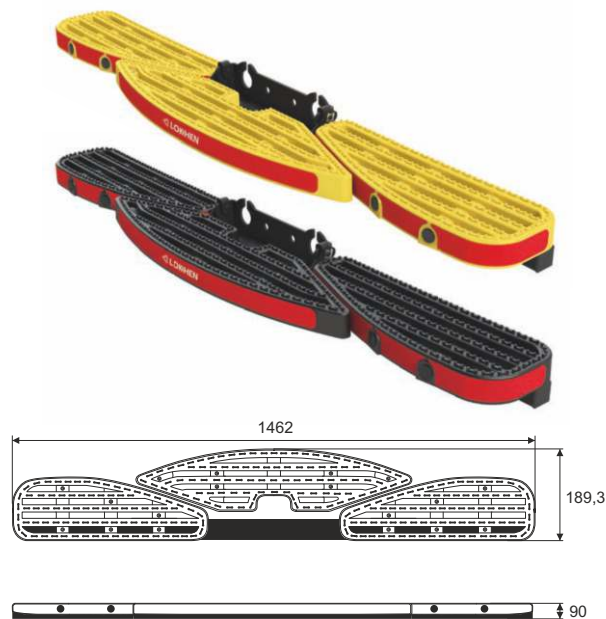

Stupačka PEDDY TRIPLE pre úžitkové vozidlá
s ťažným zariadením - Trojitá
Footboard PEDDY TRIPLE for van with towing hook - Triple

Kód/Code	Farba Color	MJ/UM	Rozmery Dimensions	Váha Weight
225514	čierna/black	kus/piece	1462x189,3 mm	14,750 kg
225515	žltá/yellow	kus/piece	1462x189,3 mm	14,750 kg

Predpríprava pre cúvacie senzory
Max. nosnosť do 136kg

Stupačka PEDDY TRIPLE pre úžitkové vozidlá - Trojitá
Footboard PEDDY TRIPLE for van - Triple

Kód/Code	Farba Color	MJ/UM	Rozmery Dimensions	Váha Weight
225512	čierna/black	kus/piece	1613x188 mm	10,700 kg
225513	žltá/yellow	kus/piece	1613x188 mm	10,700 kg

Predpríprava pre cúvacie senzory
Max. nosnosť do 136kg

Stupačka PEDDY DOUBLE pre úžitkové vozidlá - Dvojité Footboard PEDDY DOUBLE for van - Double				
Kód/Code	Farba Color	MJ/UM	Rozmery Dimensions	Váha Weight
225510	čierna/black	kus/piece	1435x188 mm	9,200 kg
225511	žltá/yellow	kus/piece	1435x188 mm	9,200 kg