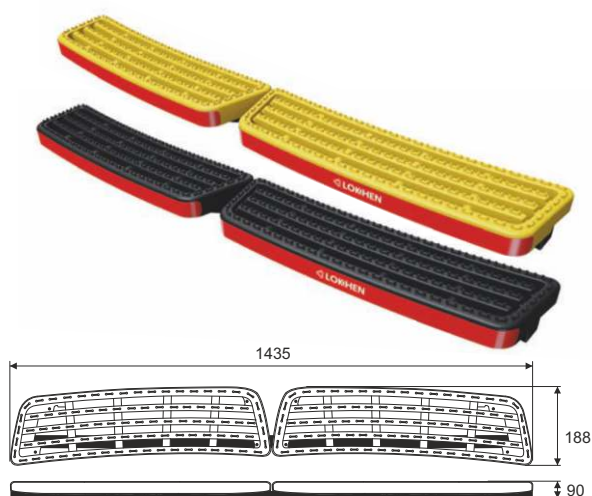

Stupačka PEDDY TRIPLE pre úžitkové vozidlá
s ťažným zariadením - Trojitá
Footboard PEDDY TRIPLE for van with towing hook - Triple

Kód/Code	Farba Color	MJ/UM	Rozmery Dimensions	Váha Weight
225514	čierna/black	kus/piece	1462x189,3 mm	14,750 kg
225515	žltá/yellow	kus/piece	1462x189,3 mm	14,750 kg

Predpríprava pre cúvacie senzory
Max. nosnosť do 136kg

Stupačka PEDDY DOUBLE pre úžitkové vozidlá
s ťažným zariadením - Dvojitá
Footboard PEDDY DOUBLE for van with towing hook - Double

Kód/Code	Farba Color	MJ/UM	Rozmery Dimensions	Váha Weight
225516	čierna/black	kus/piece	1462x181,9 mm	11,400 kg
225517	žltá/yellow	kus/piece	1462x181,9 mm	11,400 kg

Predpríprava pre cúvacie senzory
Max. nosnosť do 136kg

Stupačka PEDDY TRIPLE pre úžitkové vozidlá - Trojitá
Footboard PEDDY TRIPLE for van - Triple

Kód/Code	Farba/Color	MJ/UM	Rozmery/Dimensions	Váha/Weight
225512	čierna/black	kus/piece	1613x188 mm	10,700 kg
225513	žltá/yellow	kus/piece	1613x188 mm	10,700 kg

Predpríprava pre cúvacie senzory
Max. nosnosť do 136kg

Stupačka PEDDY DOUBLE pre úžitkové vozidlá - Dvojitá
Footboard PEDDY DOUBLE for van - Double

Kód/Code	Farba/Color	MJ/UM	Rozmery/Dimensions	Váha/Weight
225510	čierna/black	kus/piece	1435x188 mm	9,200 kg
225511	žltá/yellow	kus/piece	1435x188 mm	9,200 kg