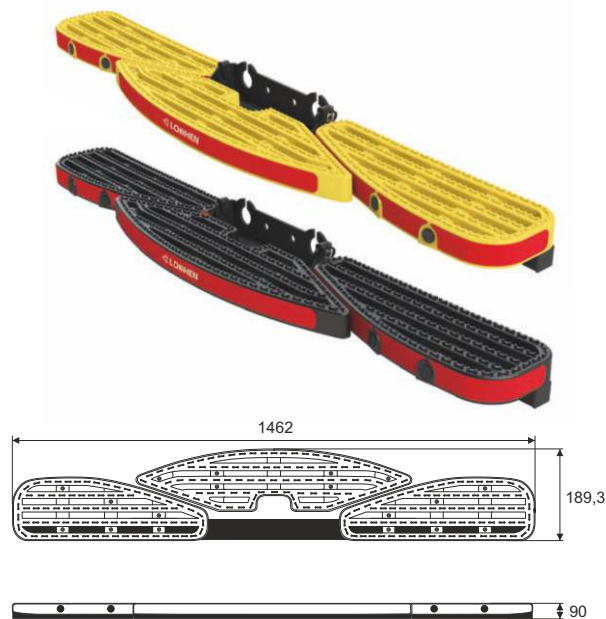

Stupačka PEDDY TRIPLE pre úžitkové vozidlá
s ťažným zariadením - Trojitá
Footboard PEDDY TRIPLE for van with towing hook - Triple

Kód/Code	Farba Color	MJ/UM	Rozmery Dimensions	Váha Weight
225514	čierna/black	kus/piece	1462x189,3 mm	14,750 kg
225515	žltá/yellow	kus/piece	1462x189,3 mm	14,750 kg

Predpríprava pre cúvacie senzory
Max. nosnosť do 136kg

Stupačka PEDDY DOUBLE pre úžitkové vozidlá
s ťažným zariadením - Dvojitá
Footboard PEDDY DOUBLE for van with towing hook - Double

Kód/Code	Farba Color	MJ/UM	Rozmery Dimensions	Váha Weight
225516	čierna/black	kus/piece	1462x181,9 mm	11,400 kg
225517	žltá/yellow	kus/piece	1462x181,9 mm	11,400 kg

Predpríprava pre cúvacie senzory
Max. nosnosť do 136kg

Stupačka PEDDY TRIPLE pre úžitkové vozidlá - Trojitá
Footboard PEDDY TRIPLE for van - Triple

Kód/Code	Farba/Color	MJ/UM	Rozmery/Dimensions	Váha/Weight
225512	čierna/black	kus/piece	1613x188 mm	10,700 kg
225513	žltá/yellow	kus/piece	1613x188 mm	10,700 kg

Predpríprava pre cúvacie senzory
Max. nosnosť do 136kg

Stupačka PEDDY DOUBLE pre úžitkové vozidlá - Dvojitá
Footboard PEDDY DOUBLE for van - Double

Kód/Code	Farba/Color	MJ/UM	Rozmery/Dimensions	Váha/Weight
225510	čierna/black	kus/piece	1435x188 mm	9,200 kg
225511	žltá/yellow	kus/piece	1435x188 mm	9,200 kg