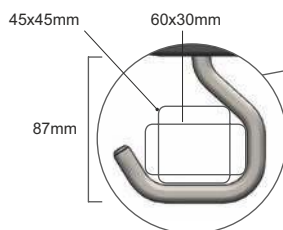

Predpríprava pre cúvacie senzory
Max. nosnosť do 136kg

Stupačka PEDDY DOUBLE pre úžitkové vozidlá - Dvojitá
Footboard PEDDY DOUBLE for van - Double

Kód/Code	Farba/Color	MJ/UM	Rozmery/Dimensions	Váha/Weight
225510	čierna/black	kus/piece	1435x188 mm	9,200 kg
225511	žltá/yellow	kus/piece	1435x188 mm	9,200 kg

Predpríprava pre cúvacie senzory
Max. nosnosť do 136kg

Montážna sada pre stupačky
Footboard for van fitting kit

Kód/Code	Model	Od/From	Rozmery/Dimensions (LxBxH mm)	Váha/Weight
225610	CITROEN Jumper FIAT Ducato Peugeot Boxer	2006	245x224x145	4,460 kg
	OPEL Movano	2021		
225611	CITROEN Jumpy Peugeot Expert TOYOTA ProAce	2016	507x51,50x306	7,450 kg
	OPEL Vivaro	2019		
	FIAT Scudo	2022		
225612	FIAT Dobló OPEL Combo 2012/18	2012	284,6x97,10x279,4	4,300 kg
225613	FORD Transit Custom	2012	518,44x10x264,63	8,150 kg
225614	FORD Transit Connect	2014	410,87x168x236,75	4,570 kg
225615	FORD Transit	2014	662x8x287,50	11,150 kg
225616	IVECO Daily 1999/2014 IVECO Daily	2014	475x59,5x202	6,910 kg
225617	MERCEDES Sprinter VW Crafter 2006/17	2006	402x8x310	6,500 kg
225618	MER. Sprinter MWB VW Crafter MWB 2006/17	2006	402x30,8x343	7,660 kg
225619	NISSAN NV400/Interstar RENAULT Master OPEL Movano 2010/21	2010	446,50x81,50x218,75	8,270kg
	FIAT Talento 2016/21	2014		
	NISSAN NV300/Primastar RENAULT Traffic OPEL Vivaro 2014/19			
225620	NISSAN NV300/Primastar RENAULT Traffic OPEL Vivaro 2014/19	2014	379x130,2x164,4	5,730 kg
225621	VW T5 2002/15 VW T6	2015	235,3x150x228,6	4,860 kg
225622	VW Crafter	2017	539x25x253	7,600 kg

STOPPY

5x rýchlejšia montáž ako ostatné konzoly

5x faster than other ladder clamps

KOMPATIBILNÁ SO STREŠNÝMI NOSIČMI
S UVEDENÝMI ROZMERMÍ
COMPATIBLE WITH ROOF RACKS WITH
DIMENSIONS SHOWN

Konzola STOPPY na uchytenie rebríka pre strešné nosiče úžitkových vozidiel Clamp STOPPY for fixing the ladder for the roof racks of vans			
Kód/Code	Rozmery/Dimensions	MJ/UM	Váha/Weight
225623	455 x 405 mm	pár/pair	2,800 kg