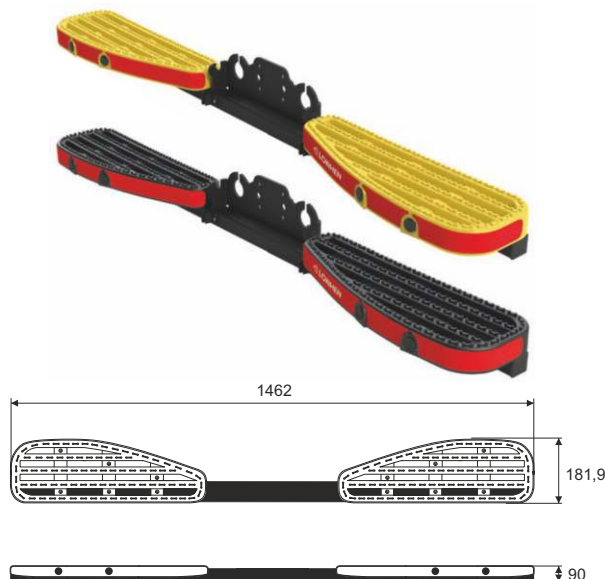

Stupačka PEDDY TRIPLE pre úžitkové vozidlá
s ťažným zariadením - Trojitá
Footboard PEDDY TRIPLE for van with towing hook - Triple

Kód/Code	Farba Color	MJ/UM	Rozmery Dimensions	Váha Weight
225514	čierna/black	kus/piece	1462x189,3 mm	14,750 kg
225515	žltá/yellow	kus/piece	1462x189,3 mm	14,750 kg

Predpríprava pre cúvacie senzory
Max. nosnosť do 136kg

Stupačka PEDDY DOUBLE pre úžitkové vozidlá
s ťažným zariadením - Dvojitá
Footboard PEDDY DOUBLE for van with towing hook - Double

Kód/Code	Farba Color	MJ/UM	Rozmery Dimensions	Váha Weight
225516	čierna/black	kus/piece	1462x181,9 mm	11,400 kg
225517	žltá/yellow	kus/piece	1462x181,9 mm	11,400 kg

Predpríprava pre cúvacie senzory
Max. nosnosť do 136kg

Stupačka PEDDY TRIPLE pre úžitkové vozidlá - Trojitá
Footboard PEDDY TRIPLE for van - Triple

Kód/Code	Farba/Color	MJ/UM	Rozmery/Dimensions	Váha/Weight
225512	čierna/black	kus/piece	1613x188 mm	10,700 kg
225513	žltá/yellow	kus/piece	1613x188 mm	10,700 kg

Predpríprava pre cúvacie senzory
Max. nosnosť do 136kg

Stupačka PEDDY DOUBLE pre úžitkové vozidlá - Dvojitá
Footboard PEDDY DOUBLE for van - Double

Kód/Code	Farba/Color	MJ/UM	Rozmery/Dimensions	Váha/Weight
225510	čierna/black	kus/piece	1435x188 mm	9,200 kg
225511	žltá/yellow	kus/piece	1435x188 mm	9,200 kg