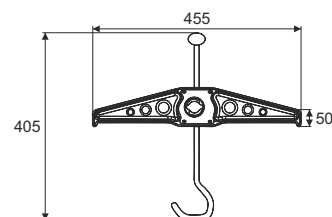

Predpríprava pre cúvacie senzory
Max. nosnosť do 136kg

Montážna sada pre stupačky
Footboard for van fitting kit

Kód/Code	Model	Od/From	Rozmery/Dimensions (LxBxH mm)	Váha/Weight
225610	CITROEN Jumper FIAT Ducato Peugeot Boxer	2006	245x224x145	4,460 kg
	OPEL Movano	2021		
225611	CITROEN Jumpy Peugeot Expert TOYOTA ProAce	2016	507x51,50x306	7,450 kg
	OPEL Vivaro	2019		
	FIAT Scudo	2022		
225612	FIAT Dobló OPEL Combo 2012/18	2012	284,6x97,10x279,4	4,300 kg
225613	FORD Transit Custom	2012	518,44x10x264,63	8,150 kg
225614	FORD Transit Connect	2014	410,87x168x236,75	4,570 kg
225615	FORD Transit	2014	662x8x287,50	11,150 kg
225616	IVECO Daily 1999/2014 IVECO Daily	2014	475x59,5x202	6,910 kg
225617	MERCEDES Sprinter VW Crafter 2006/17	2006	402x8x310	6,500 kg
225618	MER. Sprinter MWB VW Crafter MWB 2006/17	2006	402x30,8x343	7,660 kg
225619	NISSAN NV400/Interstar RENAULT Master OPEL Movano 2010/21	2010	446,50x81,50x218,75	8,270kg
	FIAT Talento 2016/21	2014		
	NISSAN NV300/Primastar RENAULT Traffic OPEL Vivaro 2014/19			
225620	NISSAN NV300/Primastar RENAULT Traffic OPEL Vivaro 2014/19	2014	379x130,2x164,4	5,730 kg
225621	VW T5 2002/15 VW T6	2015	235,3x150x228,6	4,860 kg
225622	VW Crafter	2017	539x25x253	7,600 kg

STOPPY

5x rýchlejšia montáž ako ostatné konzoly

5x faster than other ladder clamps

KOMPATIBILNÁ SO STREŠNÝMI NOSIČMI
S UVEDENÝMI ROZMERMÍ
COMPATIBLE WITH ROOF RACKS WITH
DIMENSIONS SHOWN

Konzola STOPPY na uchytenie rebríka pre strešné nosiče úžitkových vozidiel Clamp STOPPY for fixing the ladder for the roof racks of vans			
Kód/Code	Rozmery/Dimensions	MJ/UM	Váha/Weight
225623	455 x 405 mm	pár/pair	2,800 kg