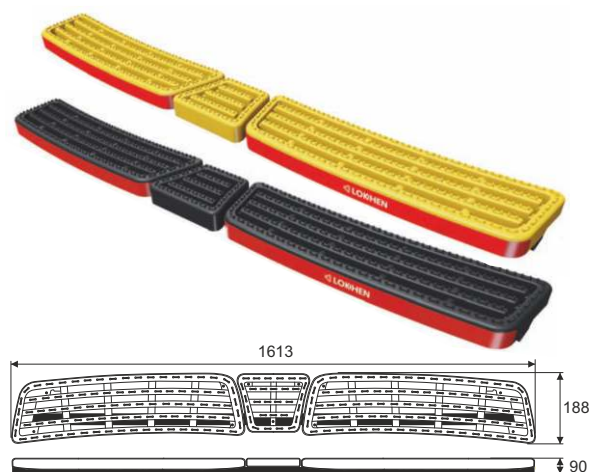

Stupačka PEDDY TRIPLE pre úžitkové vozidlá
s ťažným zariadením - Trojitá
Footboard PEDDY TRIPLE for van with towing hook - Triple

Kód/Code	Farba Color	MJ/UM	Rozmery Dimensions	Váha Weight
225514	čierna/black	kus/piece	1462x189,3 mm	14,750 kg
225515	žltá/yellow	kus/piece	1462x189,3 mm	14,750 kg

Predpríprava pre cúvacie senzory
Max. nosnosť do 136kg

Stupačka PEDDY TRIPLE pre úžitkové vozidlá - Trojitá
Footboard PEDDY TRIPLE for van - Triple

Kód/Code	Farba Color	MJ/UM	Rozmery Dimensions	Váha Weight
225512	čierna/black	kus/piece	1613x188 mm	10,700 kg
225513	žltá/yellow	kus/piece	1613x188 mm	10,700 kg

Predpríprava pre cúvacie senzory
Max. nosnosť do 136kg

Stupačka PEDDY DOUBLE pre úžitkové vozidlá - Dvojité Footboard PEDDY DOUBLE for van - Double				
Kód/Code	Farba Color	MJ/UM	Rozmery Dimensions	Váha Weight
225510	čierna/black	kus/piece	1435x188 mm	9,200 kg
225511	žltá/yellow	kus/piece	1435x188 mm	9,200 kg