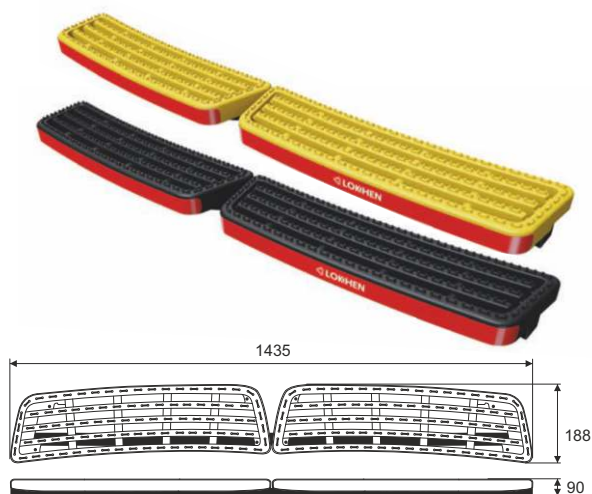

Stupačka PEDDY TRIPLE pre úžitkové vozidlá
s ťažným zariadením - Trojitá
Footboard PEDDY TRIPLE for van with towing hook - Triple

Kód/Code	Farba Color	MJ/UM	Rozmery Dimensions	Váha Weight
225514	čierna/black	kus/piece	1462x189,3 mm	14,750 kg
225515	žltá/yellow	kus/piece	1462x189,3 mm	14,750 kg

Predpríprava pre cúvacie senzory
Max. nosnosť do 136kg

Stupačka PEDDY TRIPLE pre úžitkové vozidlá - Trojitá
Footboard PEDDY TRIPLE for van - Triple

Kód/Code	Farba Color	MJ/UM	Rozmery Dimensions	Váha Weight
225512	čierna/black	kus/piece	1613x188 mm	10,700 kg
225513	žltá/yellow	kus/piece	1613x188 mm	10,700 kg

Predpríprava pre cúvacie senzory
Max. nosnosť do 136kg

Stupačka PEDDY DOUBLE pre úžitkové vozidlá - Dvojité Footboard PEDDY DOUBLE for van - Double				
Kód/Code	Farba Color	MJ/UM	Rozmery Dimensions	Váha Weight
225510	čierna/black	kus/piece	1435x188 mm	9,200 kg
225511	žltá/yellow	kus/piece	1435x188 mm	9,200 kg