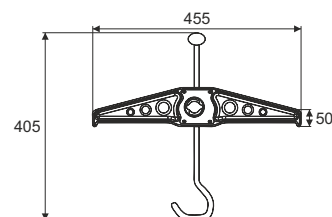

STOPPY

5x rýchlejšia montáž ako ostatné konzoly

5x faster than other ladder clamps

KOMPATIBILNÁ SO STREŠNÝMI NOSIČMI
S UVEDENÝMI ROZMERMÍ
COMPATIBLE WITH ROOF RACKS WITH
DIMENSIONS SHOWN

Konzola STOPPY na uchytenie rebríka pre strešné nosiče úžitkových vozidiel Clamp STOPPY for fixing the ladder for the roof racks of vans			
Kód/Code	Rozmery/Dimensions	MJ/UM	Váha/Weight
225623	455 x 405 mm	pár/pair	2,800 kg

NA UPEVNENIE AŽ
3 REBRÍKOV
UP TO 3 LADDER
TIER SECTION

NEZÁVISLE
TESTOVANÉ
INDEPENDENTLY
TESTED

20g crash tested

TÜV
CERTIFIKÁCIA
TÜV
APPROVED

ČAS NA MONTÁŽ
FITTING TIME

2 min