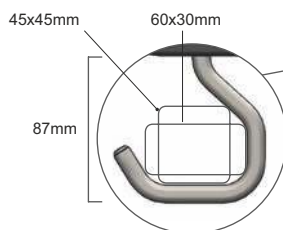

STOPPY

5x rýchlejšia montáž ako ostatné konzoly

5x faster than other ladder clamps

KOMPATIBILNÁ SO STREŠNÝMI NOSIČMI
S UVEDENÝMI ROZMERMÍ
COMPATIBLE WITH ROOF RACKS WITH
DIMENSIONS SHOWN

Konzola STOPPY na uchytenie rebríka pre strešné nosiče úžitkových vozidiel Clamp STOPPY for fixing the ladder for the roof racks of vans			
Kód/Code	Rozmery/Dimensions	MJ/UM	Váha/Weight
225623	455 x 405 mm	pár/pair	2,800 kg

ODOLNÁ PROTI
KORÓZII
CORROSION
RESISTANT

DOBRE VIDITEĽNÁ
RÚČKA A ČERVENÝ
BEZPEČNOSTNÝ SYSTÉM
HIGH VISIBILITY HANDLE
AND RED SECURITY SYSTEM

VYROBENÉ Z PEVNÝCH
KOMPOZITNÝCH MATERIÁLOV
MANUFACTURED WITH
TOUGH COMPOSITE MATERIALS

NA UPEVNENIE AŽ
3 REBRÍKOV
UP TO 3 LADDER
TIER SECTION

NEZÁVISLE
TESTOVANÉ
INDEPENDENTLY
TESTED

20g crash tested

TÜV
CERTIFIKÁCIA
TÜV
APPROVED

ČAS NA MONTÁŽ
FITTING TIME

2 min